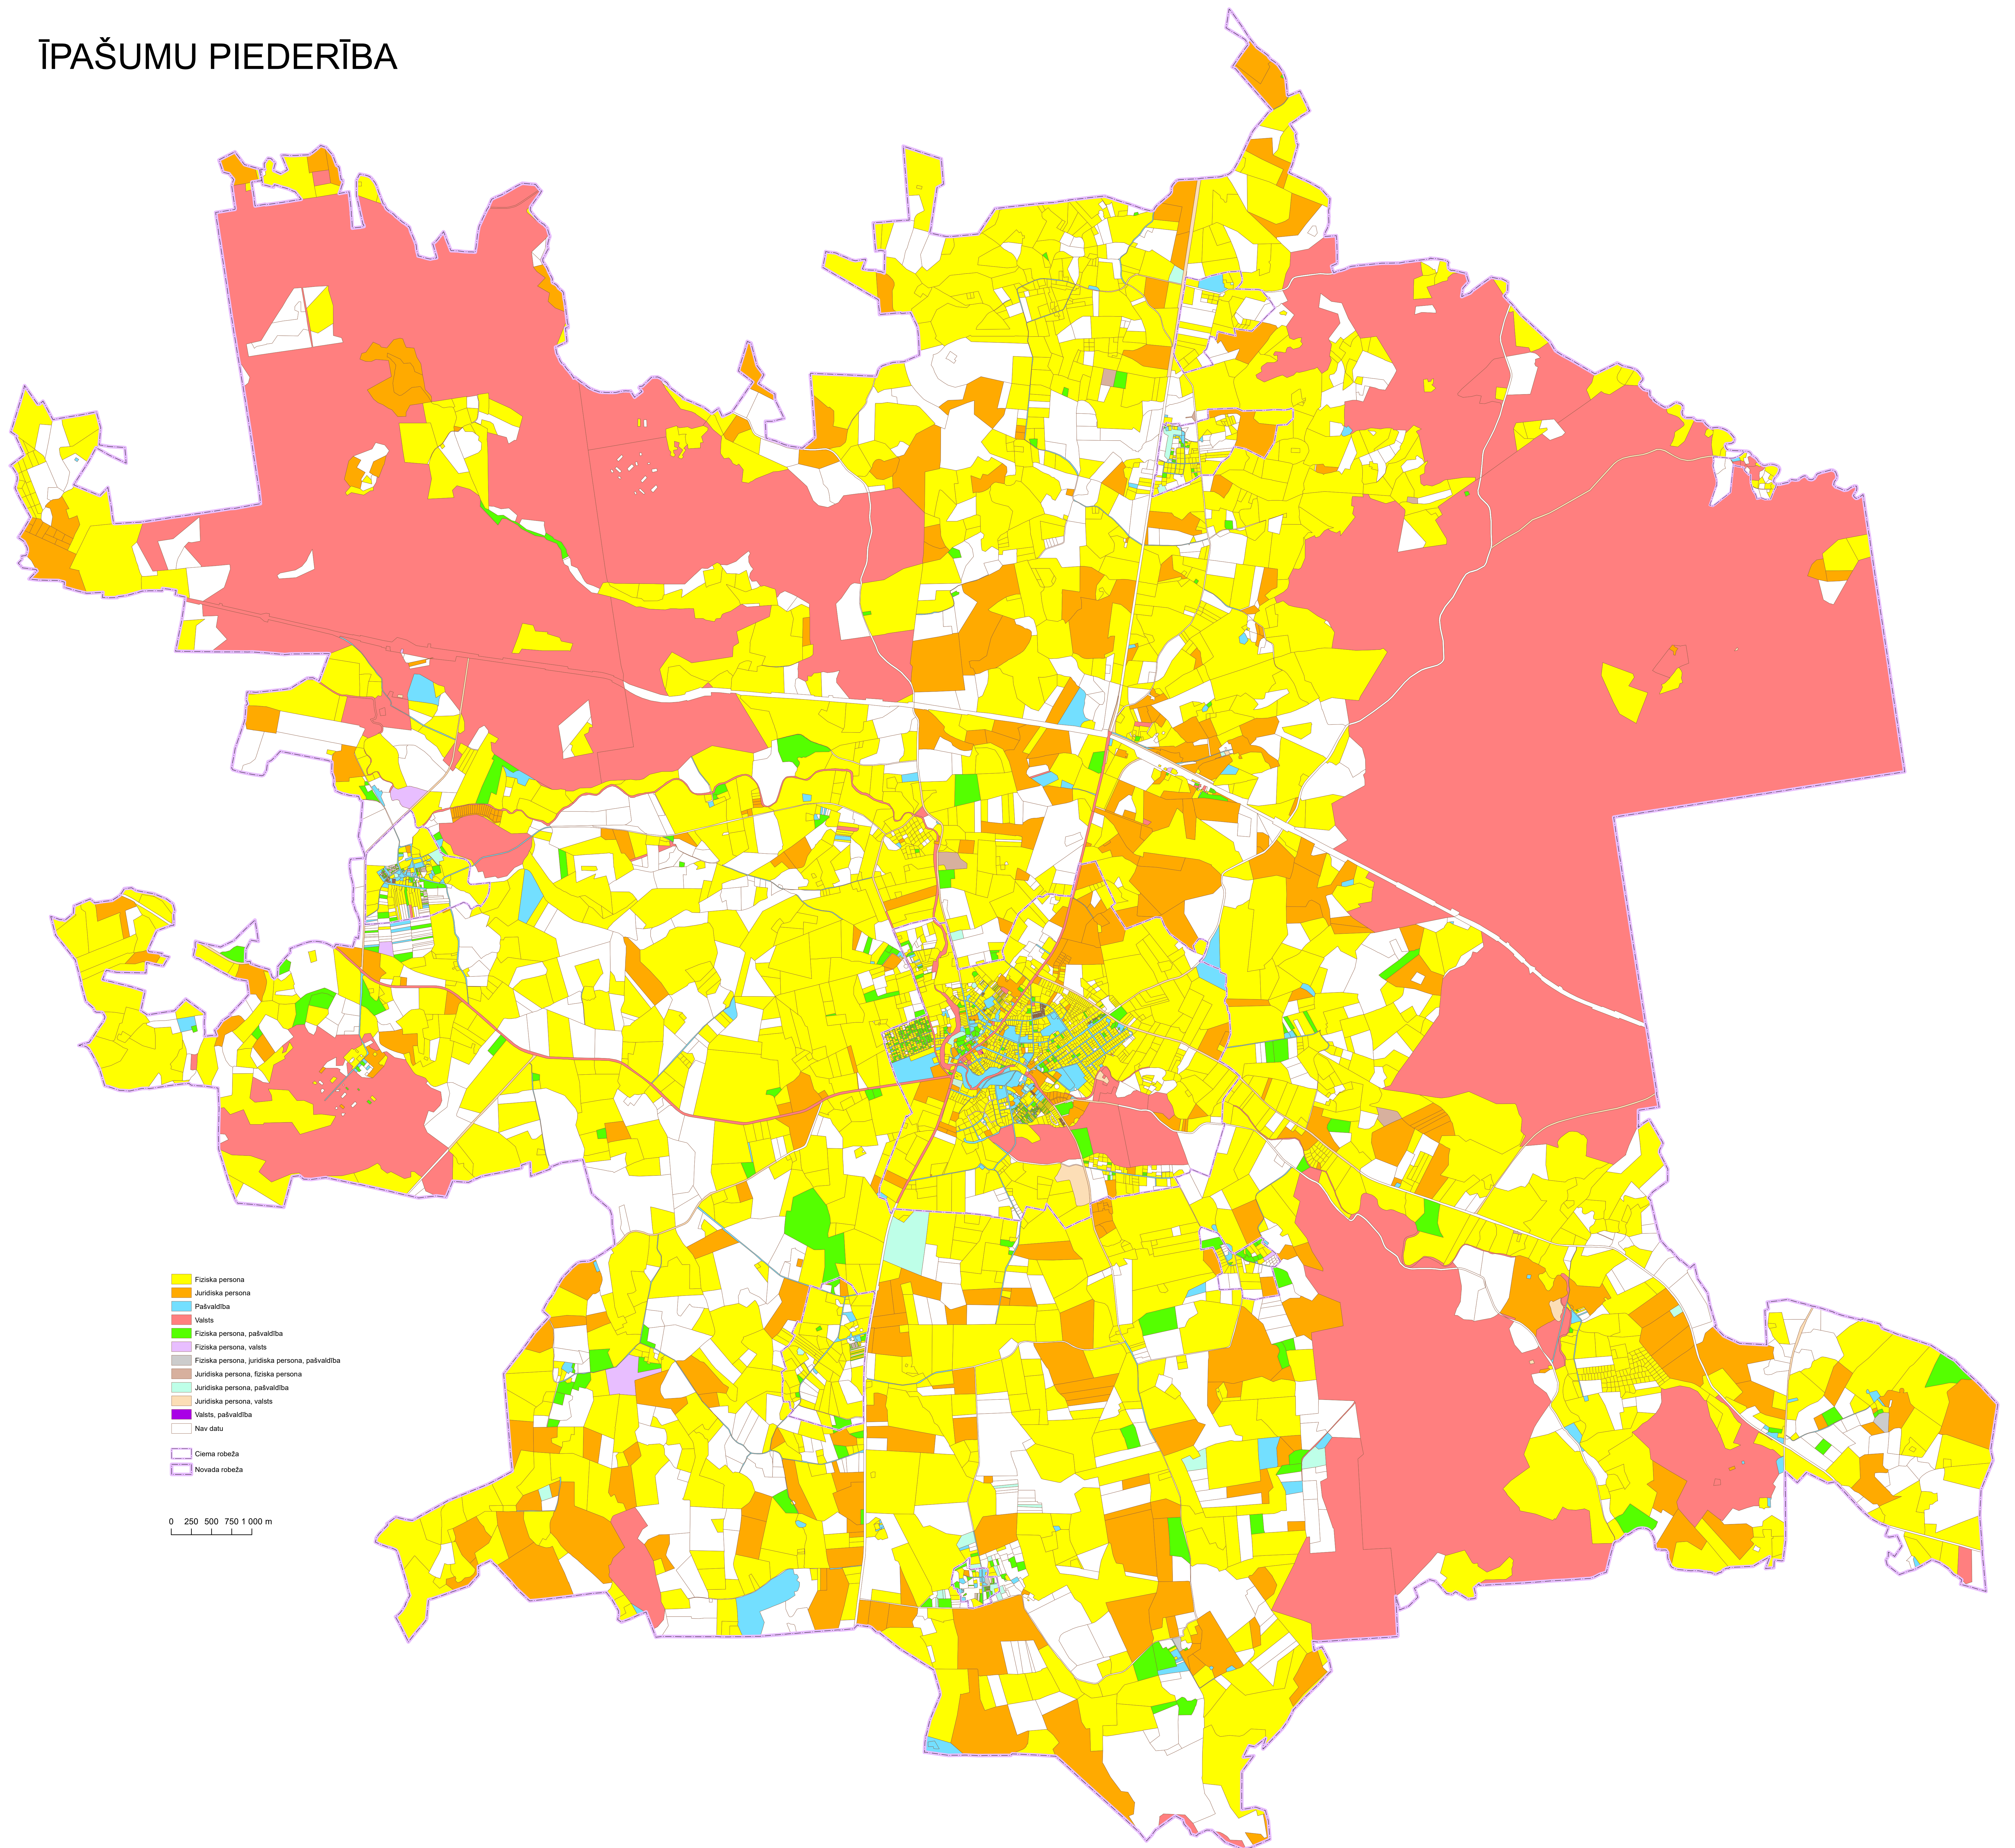

# ĪPAŠUMU PIEDERĪBA

- Fiziska persona
- Juridiska persona
- Pašvaldība
- Valets
- Fiziska persona, pašvaldība
- Fiziska persona, valsts
- Fiziska persona, juridiska persona, pašvaldība
- Juridiska persona, fiziska persona
- Juridiska persona, pašvaldība
- Juridiska persona, valsts
- Valets, pašvaldība
- Nav datu
- Ciema robeža
- Novada robeža

0 250 500 750 1 000 m