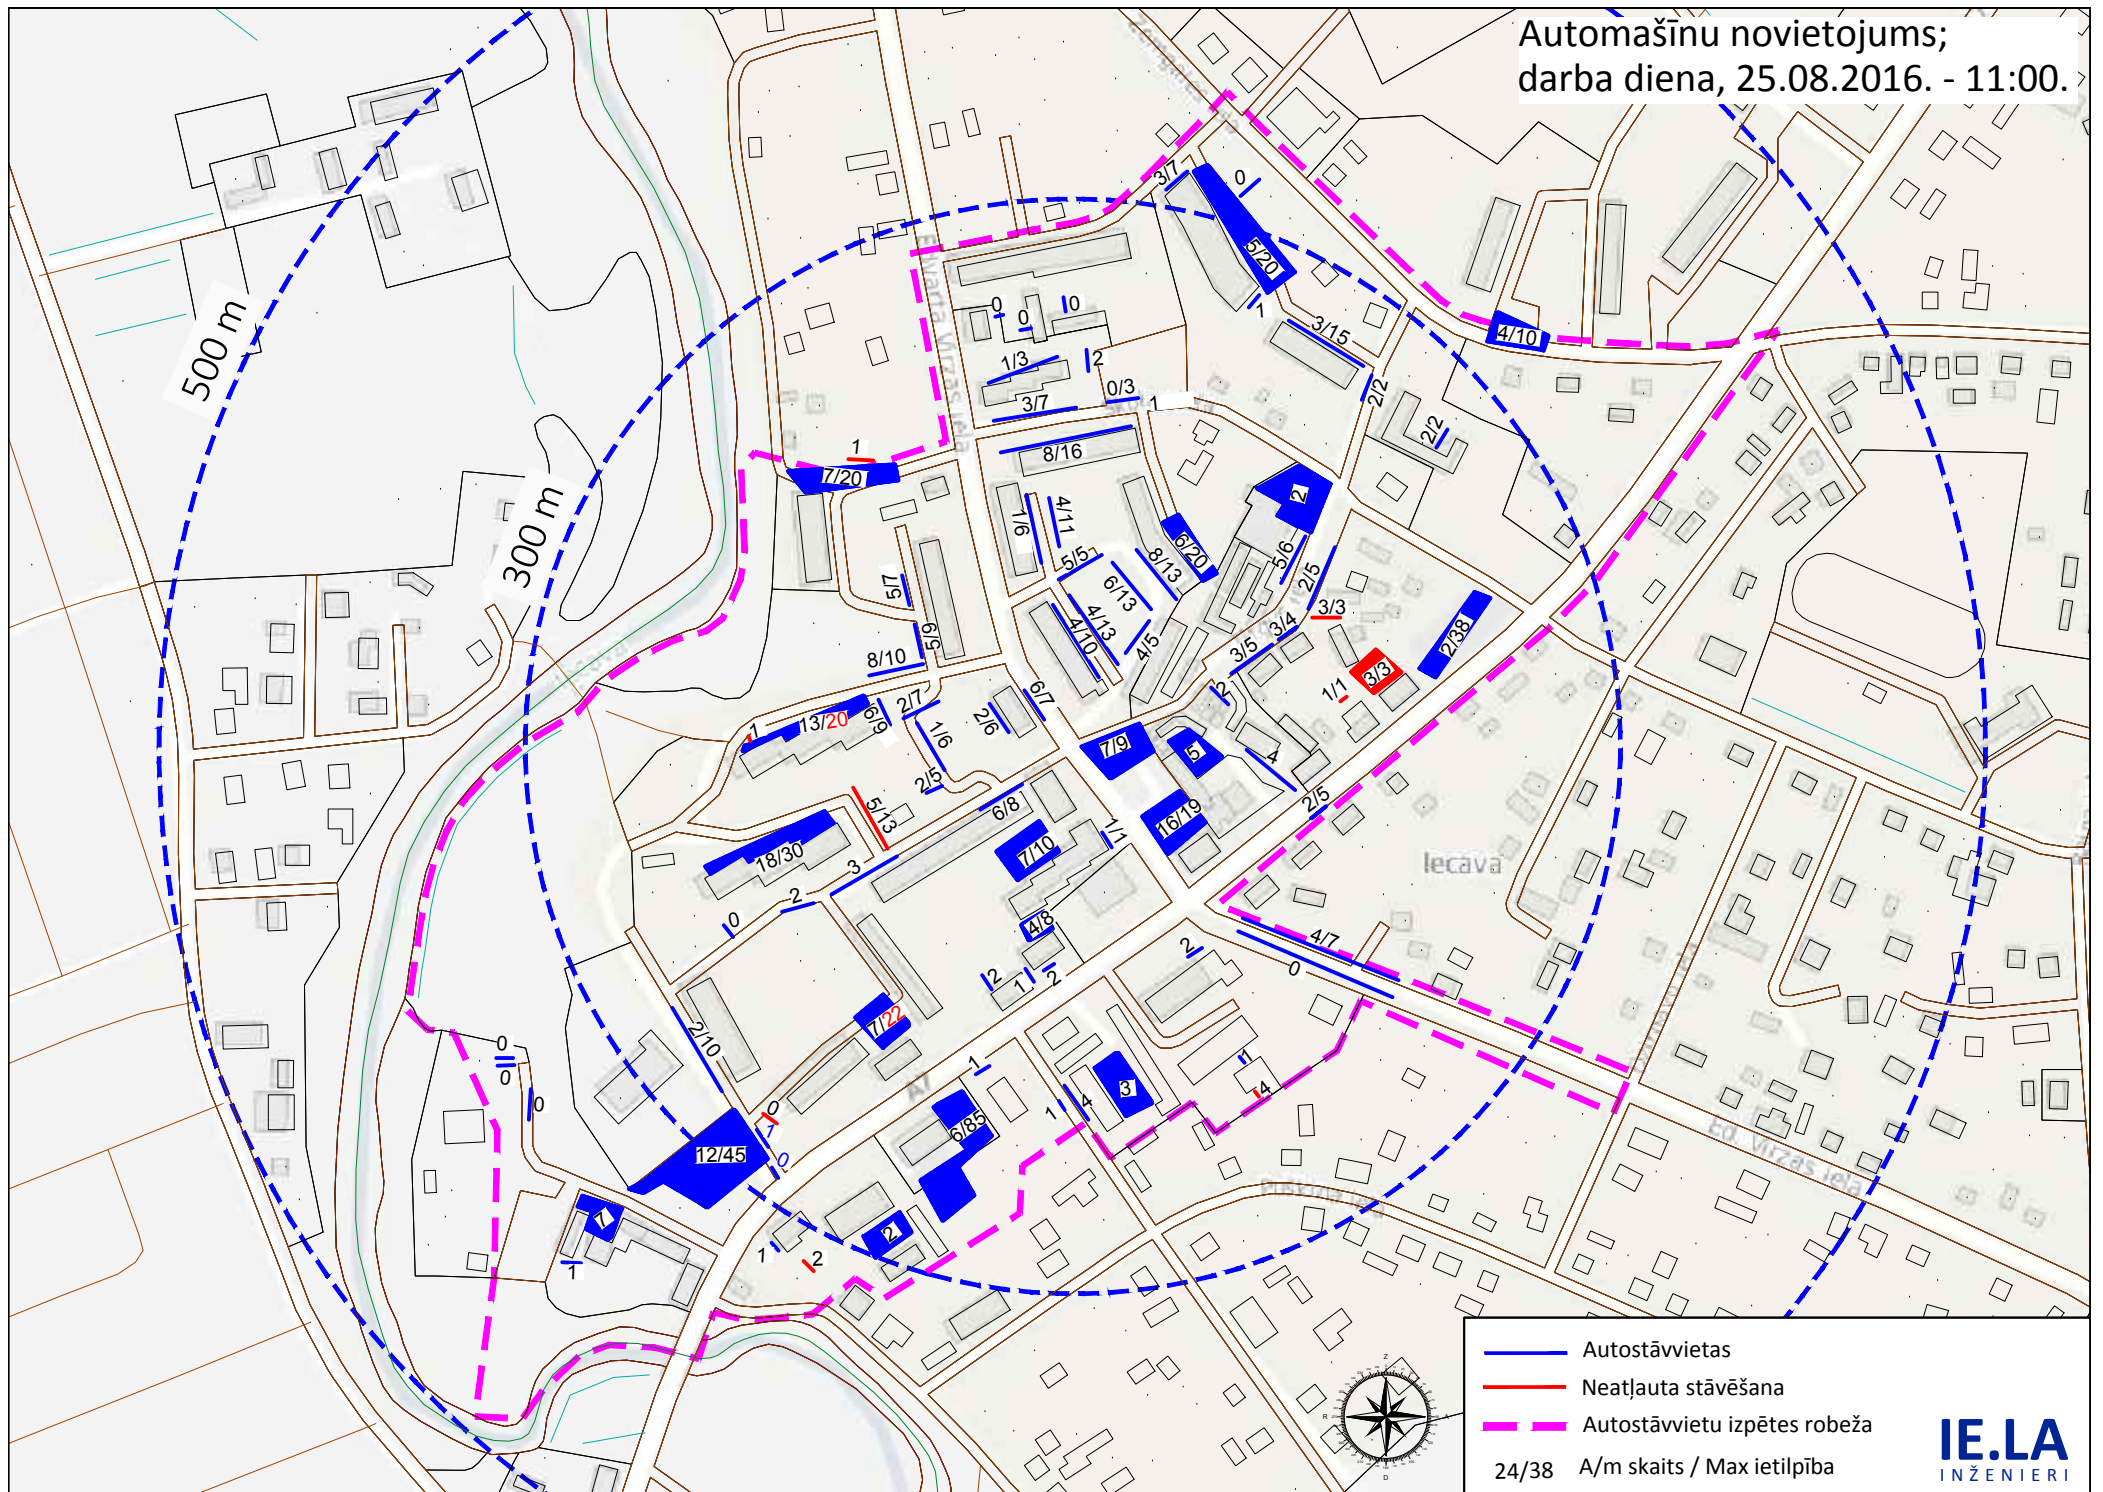

3.11. PIELIKUMS

AUTOSTĀVVIETU PIEPRASĪJUMS UN PIEPILDĪJUMS IECAVAS CIEMA CENTRĀLAJĀ DAĻĀ

grupa93

Automašīnu novietojums;
darba diena, 25.08.2016. - 11:00.

Automašīnu novietojums svētdienā, tirgus dienā, 04.09.2016. - 12:30 .