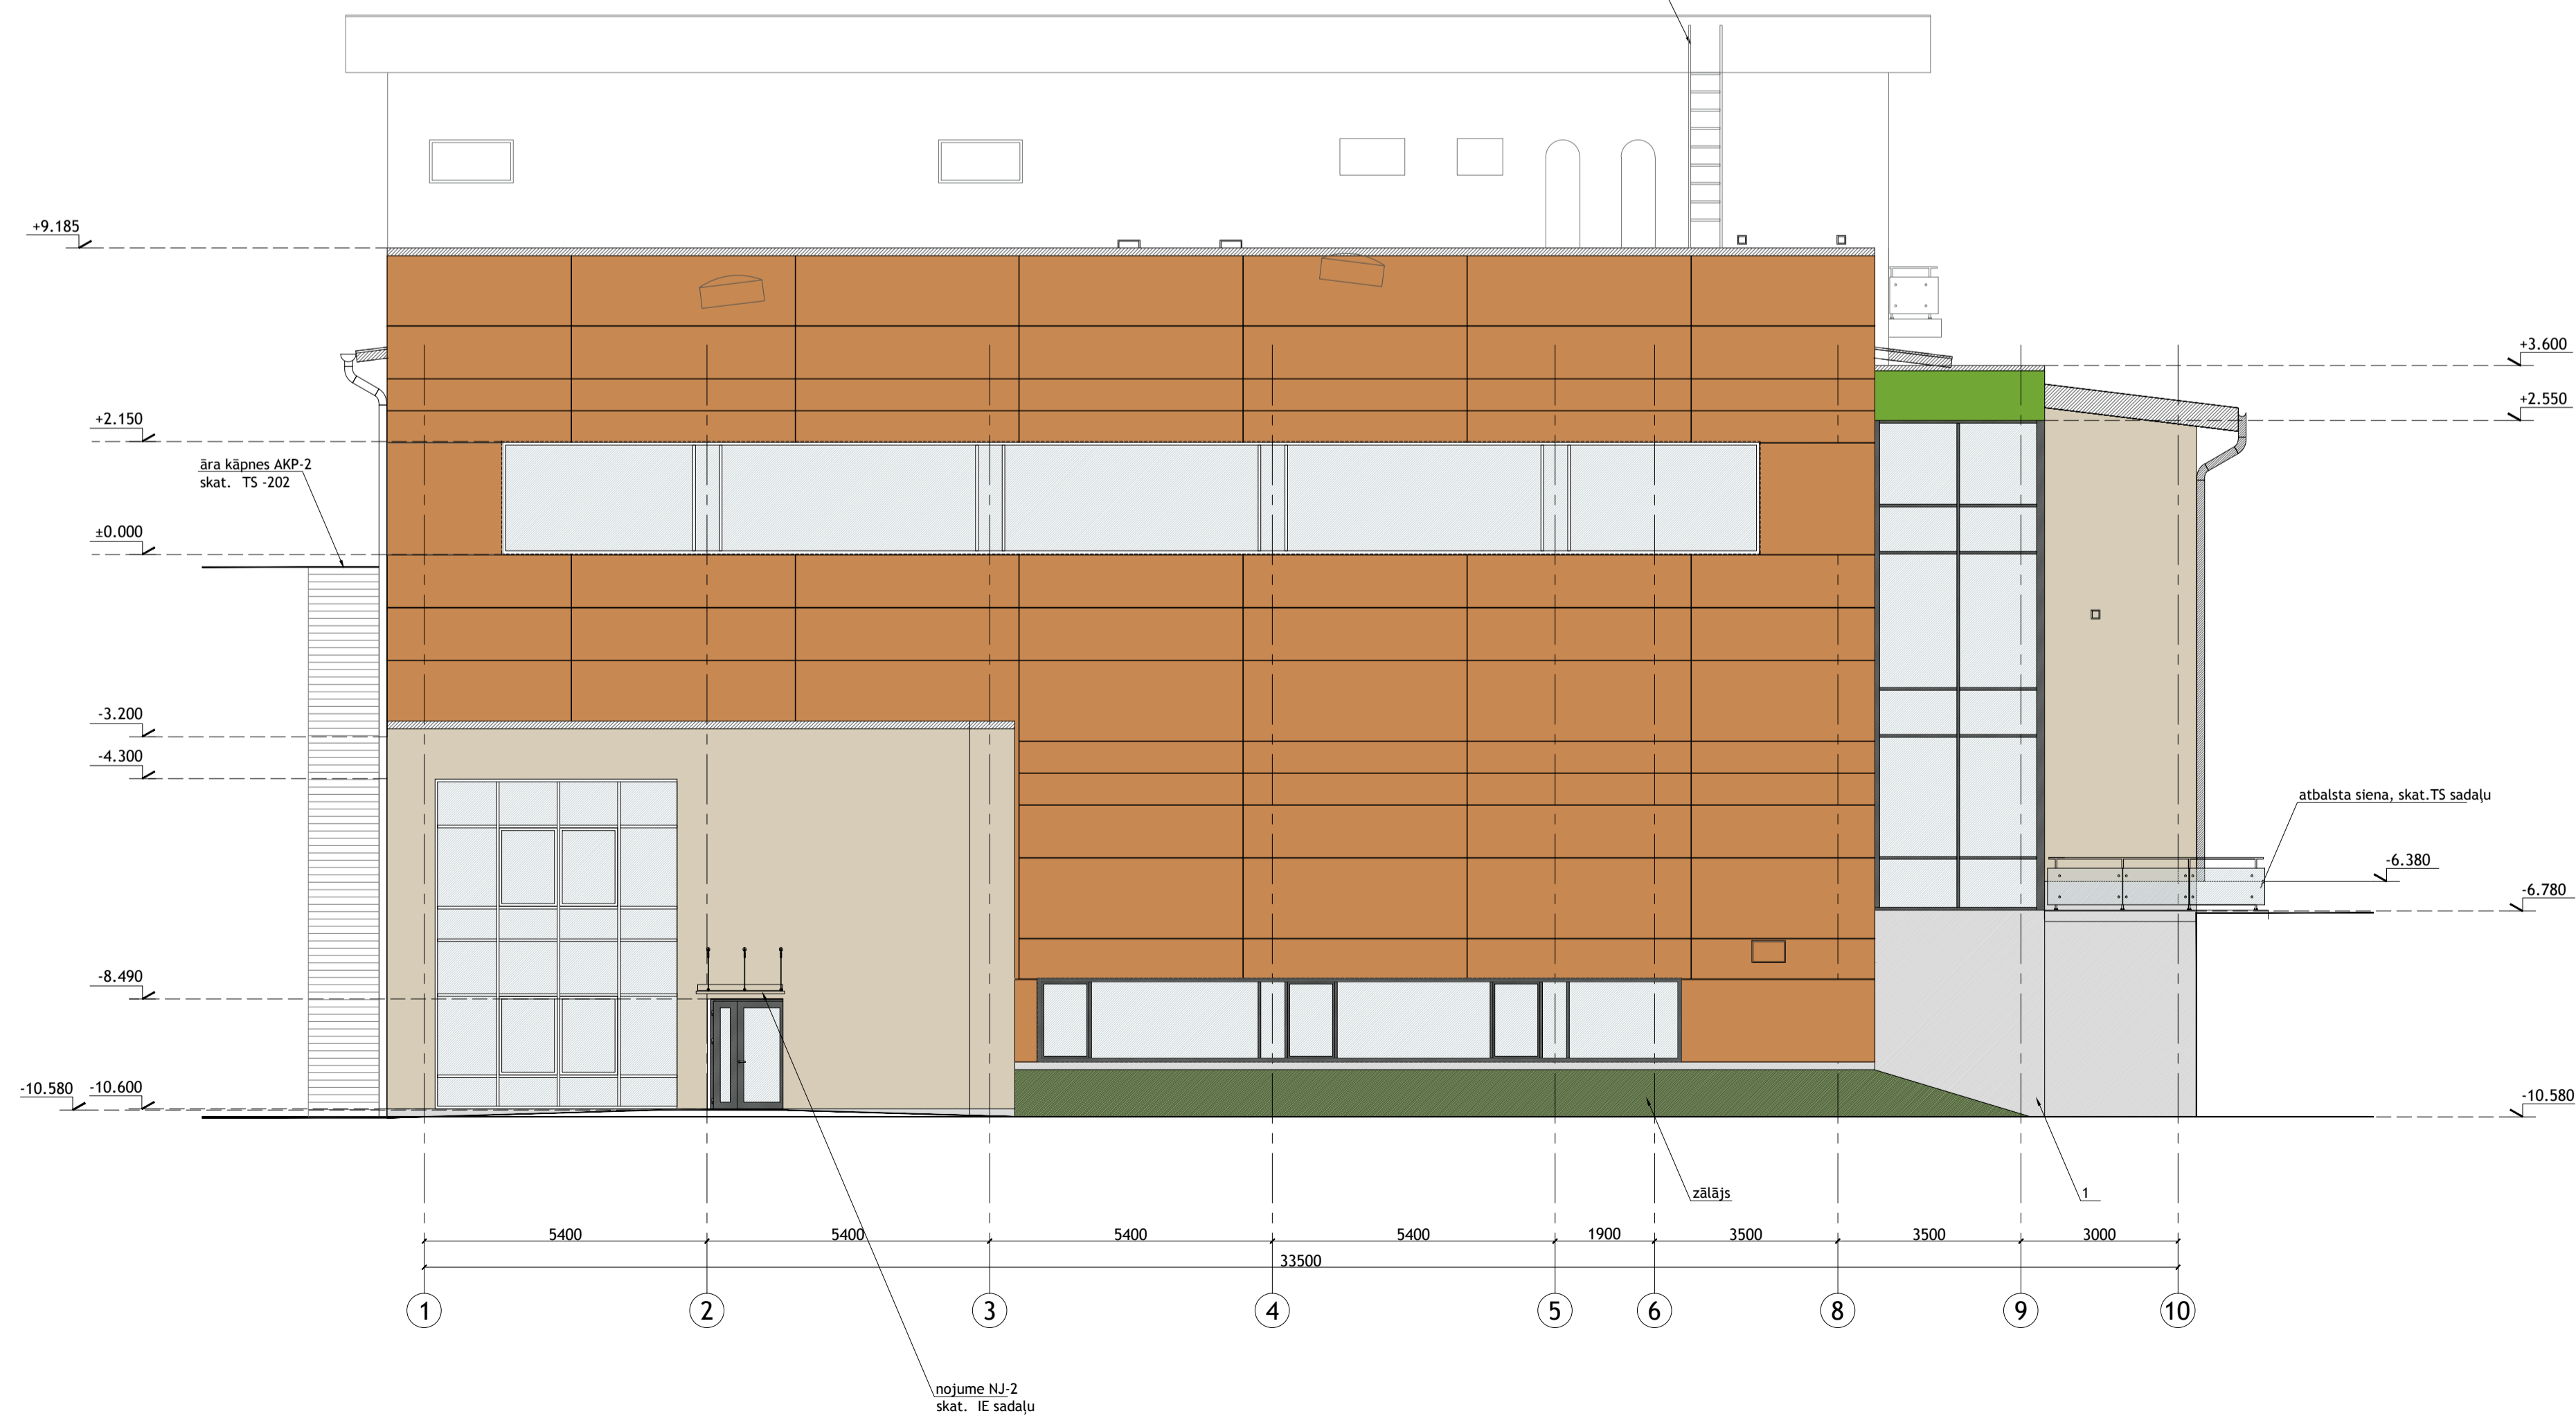

FASĀDE ASĪS A-L
M 1:100

FASĀDE ASĪS 1-10
M 1:100

KRĀSU PASE				
Nr.	Toņa paraugs	Ēkas daļa	Krāsu katalogs	Tonis
1.	[Color swatch]	Cokols	Caprol Concept 3D Aussen	Lazur 15, L70, C4, H260
2.	[Color swatch]	Fasāde	Caprol Concept 3D Aussen	Umbrā Weis, L92, C4, H95
3.	[Color swatch]	Fasāde	Caprol Concept 3D Aussen	Pinie 50, L71, C4, H114
4.	[Color swatch]	Fasāde	TRESPA kompakttamināts	
5.	[Color swatch]	Jumts	Ruukki Classic loksnes	RR23
6.	[Color swatch]	Jumts	Ruukki sendvičpaneļi	RR23
7.	[Color swatch]	Jumts	Bitumena jumta iesegums	
8.	[Color swatch]	Teknes, notekas u.c. jumta elementi	Ruukki	RR23
9.	[Color swatch]	Logi, durvis, stiklojumi	Schueco	RAL 7012
10.	[Color swatch]	Āra palodzes	Ruukki	RAL 7012
12.	[Color swatch]	Margas	RAL Classic	RAL 9006

<p>AUSTRUMI projektēšanas birojs</p>	Amats:	Uzvārds:	Pasākums:	Datums:	Pasūtītājs:	<p>BAUSKAS NOVADA DOME Reģ Nr. 5009116223 Uzvaras iela 1, Bauska, Bauskas novads, LV-3901</p> <p>Projekta nosaukums: ADMINISTRATĪVA KORPUSA-SPORTA SPĒĻU HALLES REKONSTRUKCIJA Pilskalnes iela 26, Bauska, Bauskas novads, LV-3901</p> <p>Risējuma numurs: FASĀDES</p>	<p>Projektēšanas birojs Austrumi 19. novembra iela 16, Rēzekne Tel.: 26621100 Fak.: 64605672 sia.austrumi@inbox.lv</p> <p>Pasūtījuma numurs: 1:114.4.094</p> <p>Mērogs: 1:100</p> <p>Marka: AR</p> <p>Stadija: Lapa: Lepas:</p> <p>TP AR-302</p>
	Būvpr. vad:	L.Liice		10.14.			
	Arhitekts:	L.Liice		10.14.			