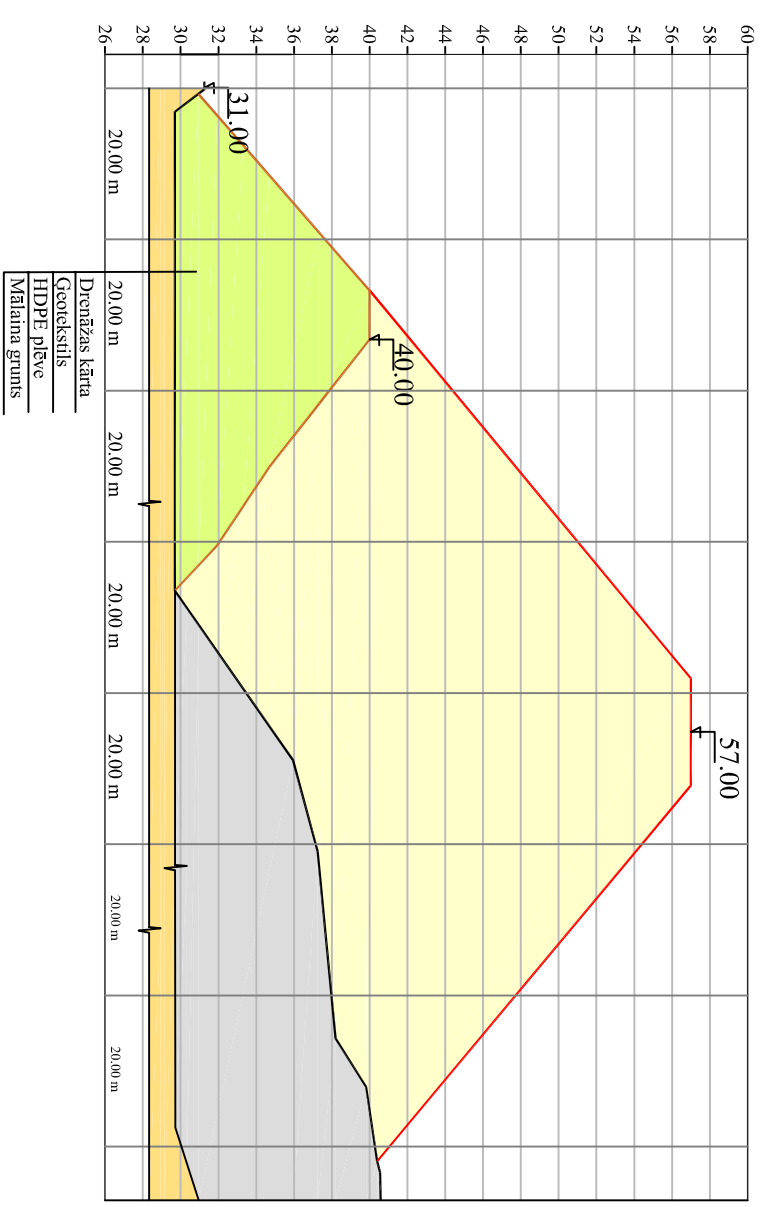

- Apzīmējumi:
- HDPE plēves iekļājums
  - Esoso atkritumu krātuve
  - Paredzamo atkritumu kārtuve
  - Esosi, rekultivētie atkritumi
  - Esosa mālaina grunts

Sadzīves atkritumu apglabāšanas poligona  
 "Grantīni" atkritumu novietnes plāns, griezumam