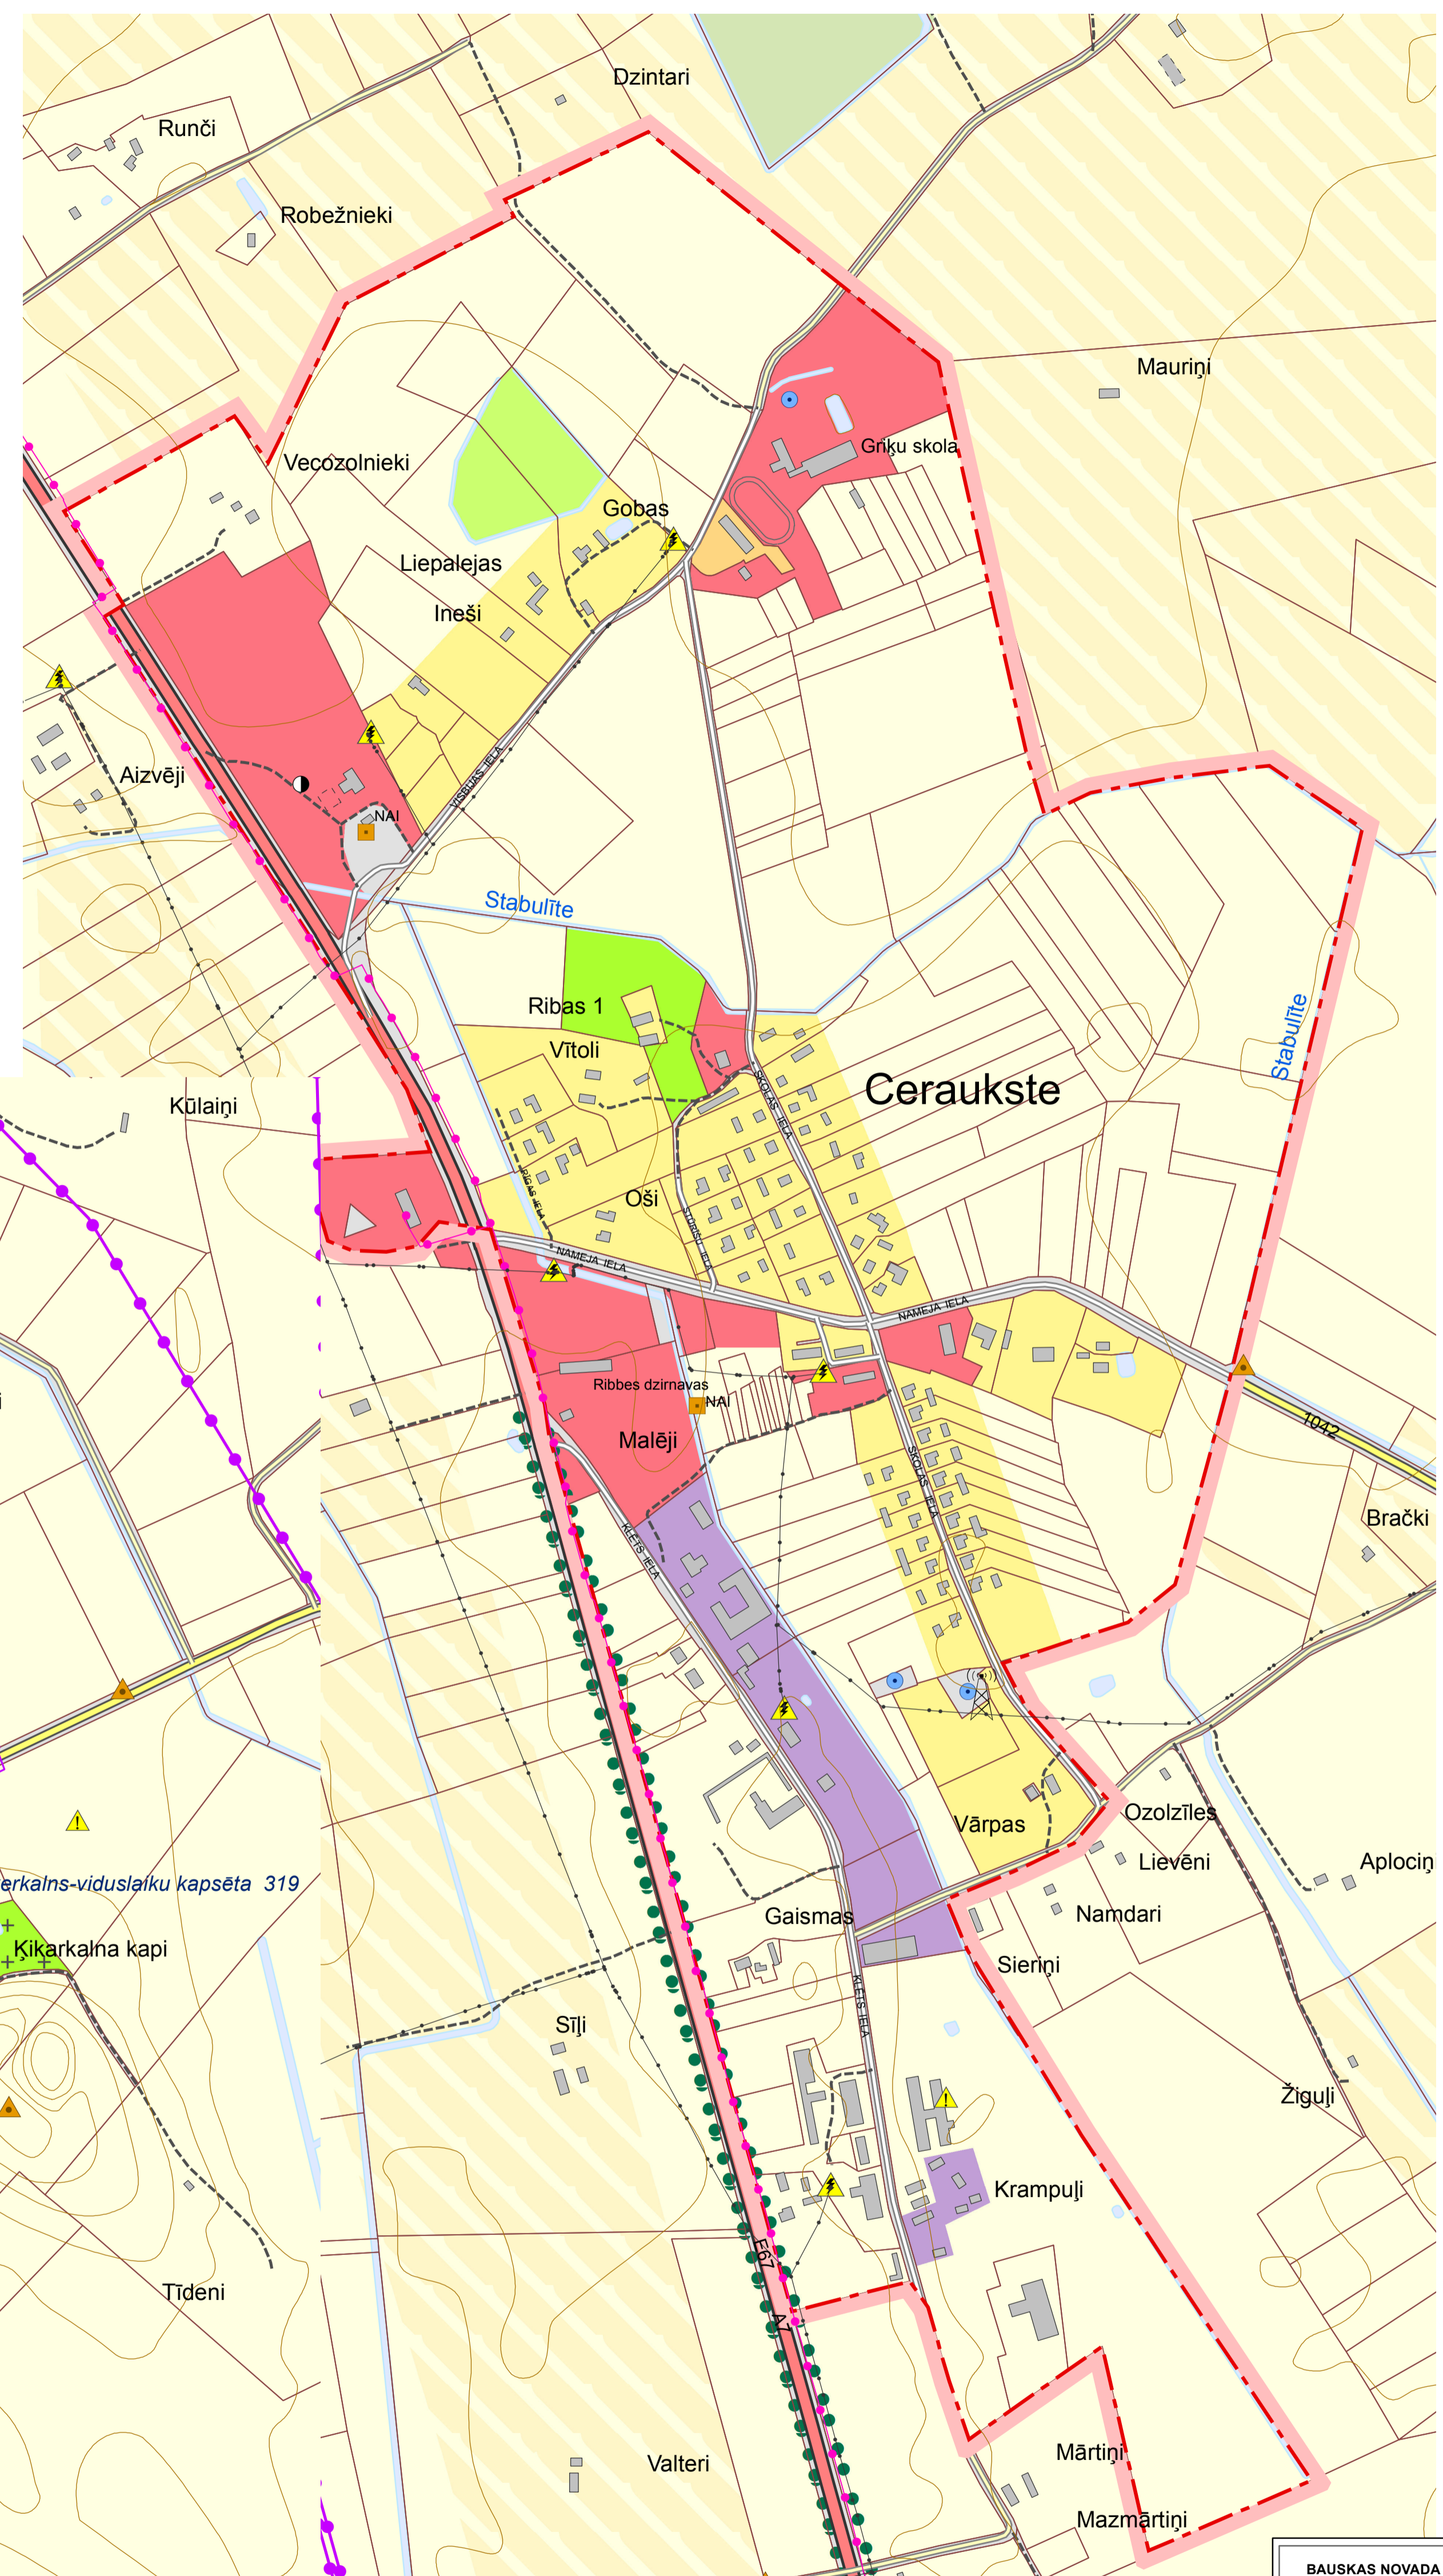

BAUSKAS NOVADA CERAUKSTES PAGASTA CIEMU ESOŠĀ TERITORIJAS IZMANTOŠANA

- APZĪMĒJUMI**
- pagasta teritorijas robeža
 - pilsētas teritorijas robeža
 - ciemu pašreizējās robežas
 - kadastrs
 - valsts reģionālais autoceļš
 - valsts vietējais autoceļš
 - pašvaldības ceļš
 - iela
 - cits ceļš
 - 110kV elektrolinija
 - maģistrālais gāzes vads
 - gāzes vads
 - 20 kV elektrolinija
 - elektronisko sakaru tīnija
 - ģeodēziskais punkts
 - potenciāli piesārņotās vietas
 - centralizēta ūdens ņemšanas vieta
 - centralizētas notekūdeņu attīrīšanas iekārtas
 - elektroapgādes objekts
 - mobilo elektronisko sakaru iekārtas
 - degvielas uzpildes stacija
 - gāzes regulēšanas stacija
 - pazemes ūdens kvantitātes un kvalitātes stacija
 - pašvaldības nozīmes kultūrvēsturisks objekts
 - valsts aizsardzībā esošs kultūras piemineklis
 - citas koplās zaļumvietas
 - derīgo izrakteņu ieguves teritorija
 - īpašas nozīmes zaļumvietas (kapsēta)
 - lauku zeme
 - mazstāvu dzīvojamā apbūve
 - meži
 - publiskā apbūve
 - ražošanas objekti un noliktavas
 - tehniskā apbūve
 - vairākstāvu dzīvojamā apbūve
 - īpašas nozīmes zaļumvietas
 - ūdeņi
 - nacionālās nozīmes lauksaimniecības zemes

Piezīmes: 1. Karte sastādīta izmantojot Latvijas Ģeotelpiskās informācijas aģentūras topogrāfisko karti ar mēroga noteiktību 1:10 000 (topogrāfiskā pamatne aktualizēta 2009. - 2010. gadā)

BAUSKAS NOVADA CERAUKSTES PAGASTA CIEMU ESOŠĀ TERITORIJAS IZMANTOŠANA

Šī karte ir Bauskas novada teritorijas plānojumā 2012. - 2023. gadam sastāvdaļa

Saistošais noteikums Nr.11 "Bauskas novada teritorijas plānojumā 2012.-2023.gadam grafiskā daļa un teritorijas izmantošanas un apbūves noteikumi"