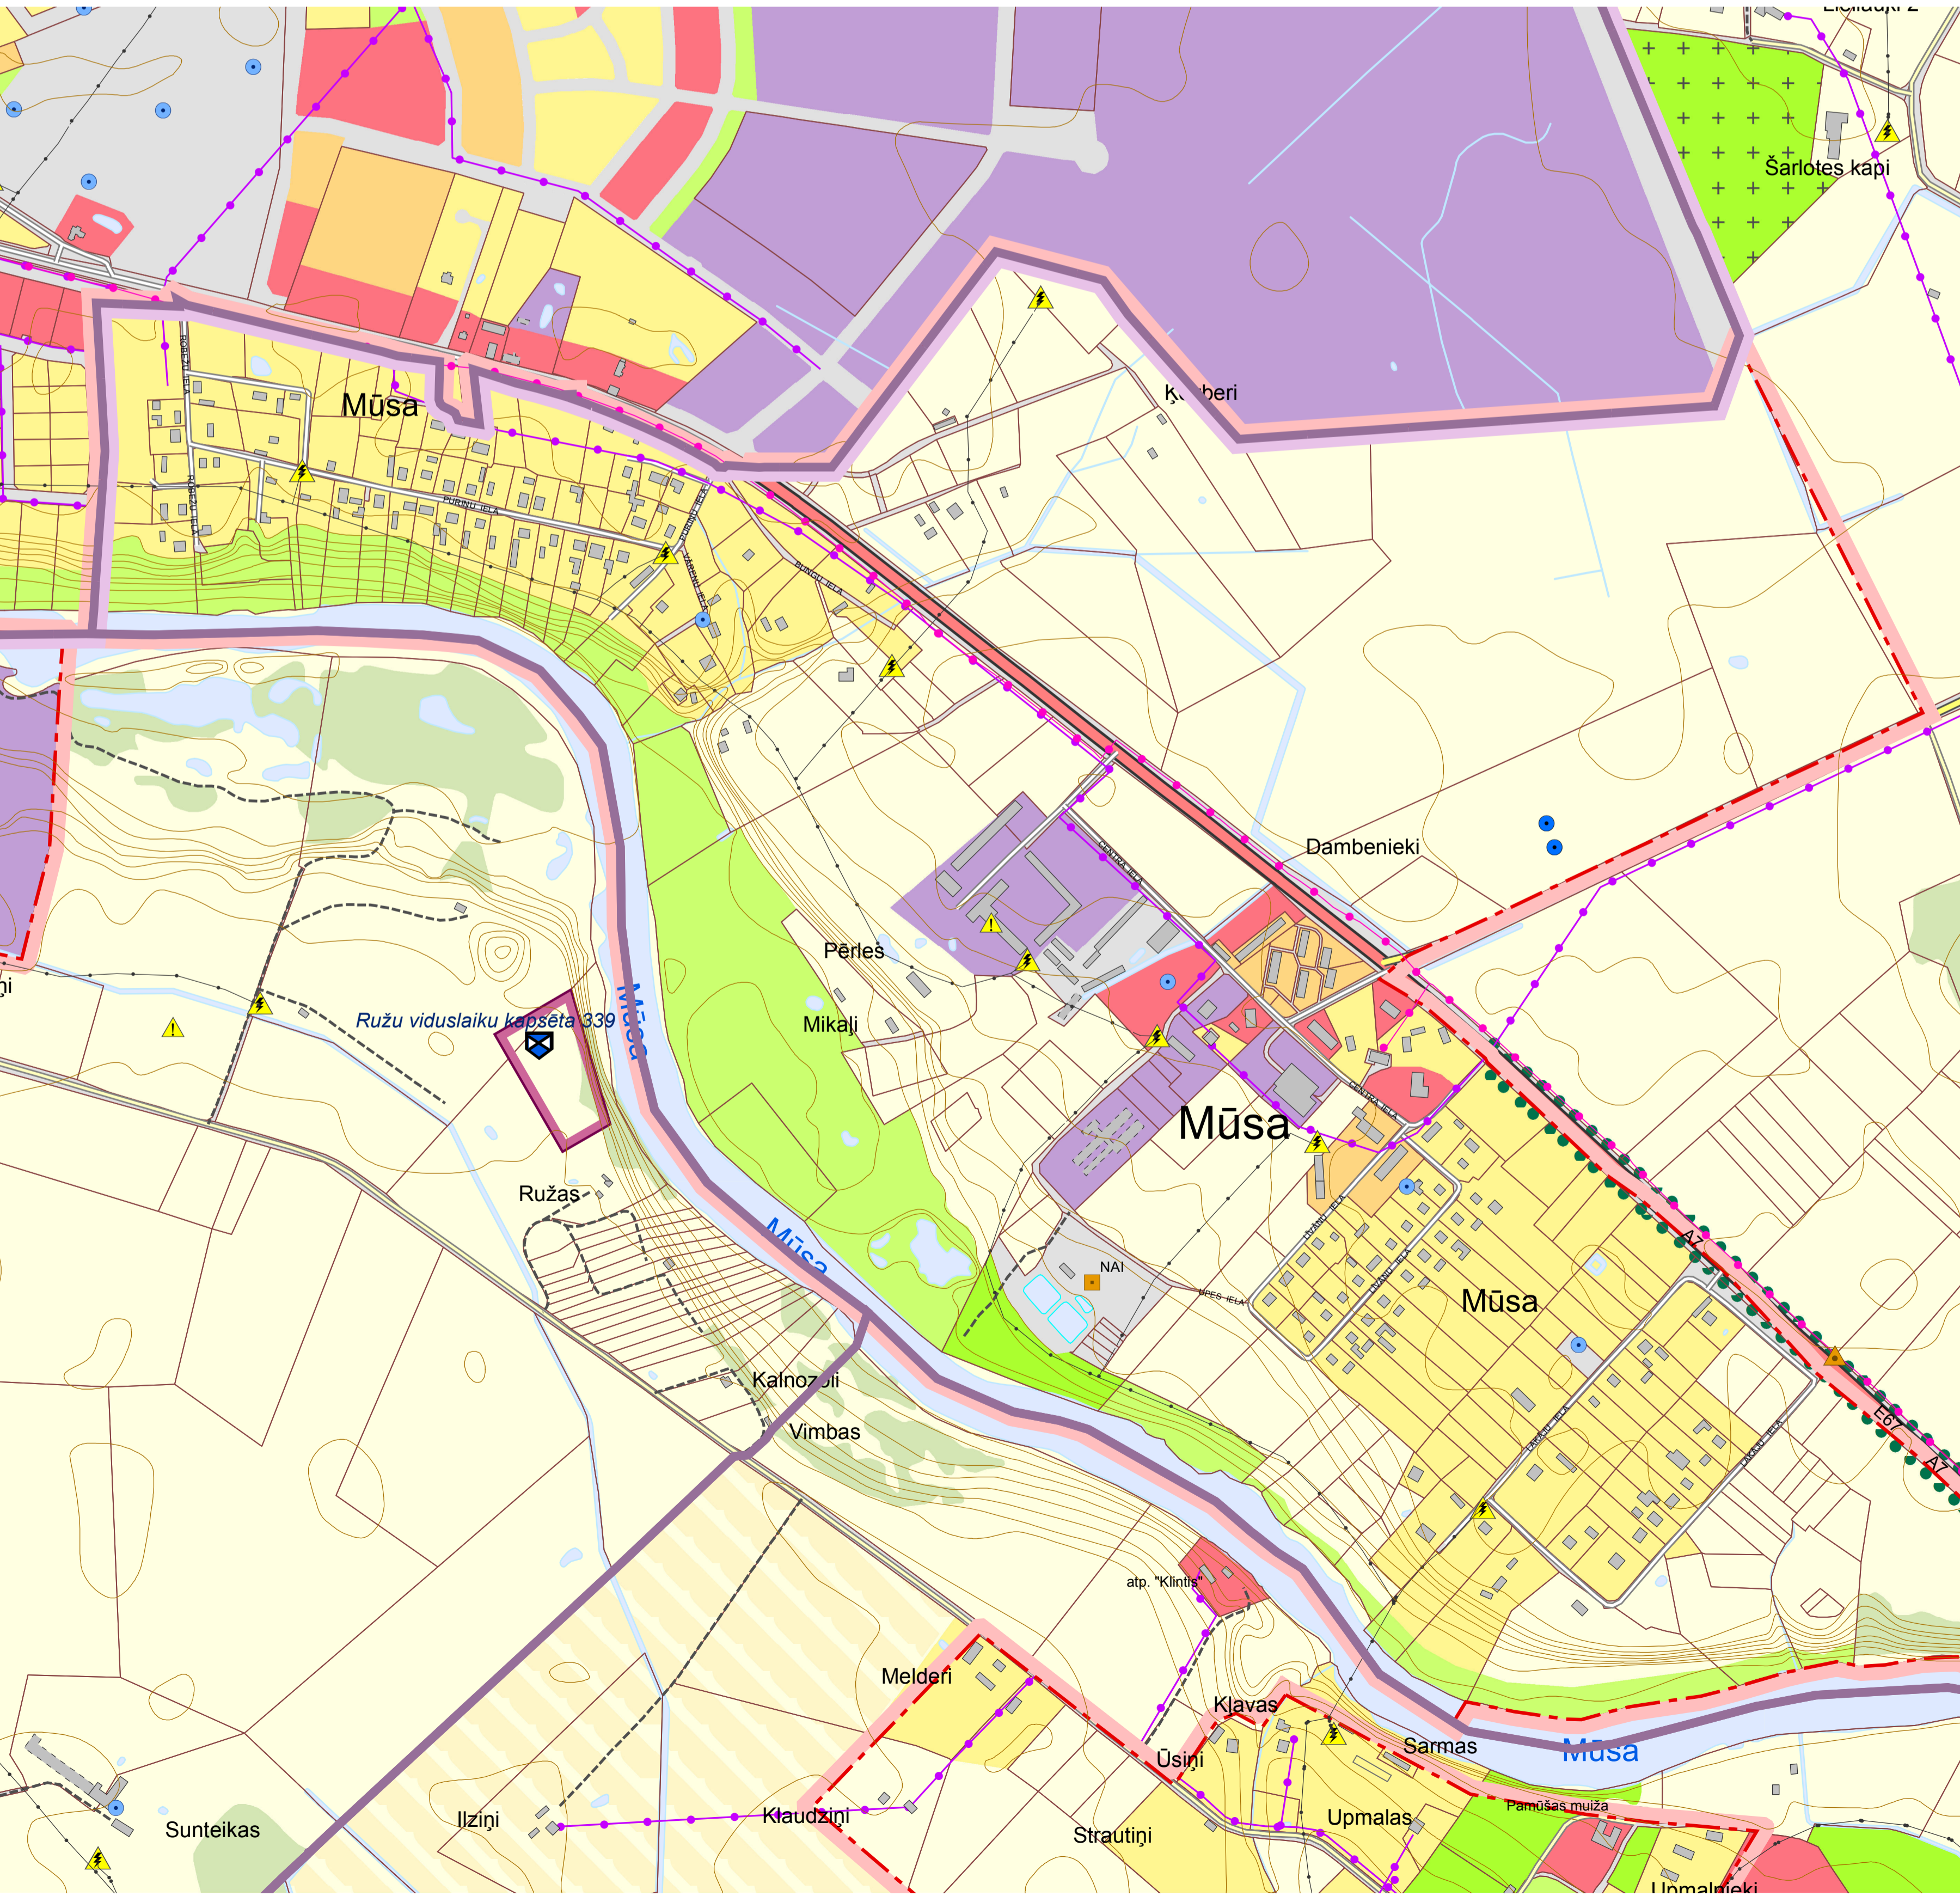

BAUSKAS NOVADA CERAUKSTES PAGASTA CIEMU ESOŠĀ TERITORIJAS IZMANTOŠANA

- APZĪMĒJUMI**
- pagasta teritorijas robeža
 - pilsētas teritorijas robeža
 - ciemu pašreizējās robežas
 - kadastrs
 - valsts reģionālais autoceļš
 - valsts vietējais autoceļš
 - pašvaldības ceļš
 - iela
 - cits ceļš
 - 110kV elektrolinija
 - maģistrālais gāzes vads
 - gāzes vads
 - 20 kV elektrolinija
 - elektronisko sakaru tīnija
 - ģeodēziskais punkts
 - potenciāli piesārņotās vietas
 - centralizēta ūdens ņemšanas vieta
 - centralizētas notekūdeņu attīrīšanas iekārtas
 - elektroapgādes objekts
 - mobilo elektronisko sakaru iekārtas
 - degvielas uzpildes stacija
 - gāzes regulēšanas stacija
 - pazemes ūdens kvantitātes un kvalitātes stacija
 - pašvaldības nozīmes kultūrvēsturisks objekts
 - valsts aizsardzībā esošs kultūras piemineklis
 - citas koplās zaļumvietas
 - derīgo izrakteņu ieguves teritorija
 - īpašas nozīmes zaļumvietas (kapsēta)
 - lauku zeme
 - mazstāvu dzīvojamā apbūve
 - meži
 - publiskā apbūve
 - ražošanas objekti un noliktavas
 - tehniskā apbūve
 - vairākstāvu dzīvojamā apbūve
 - īpašas nozīmes zaļumvietas
 - ūdeņi
 - nacionālās nozīmes lauksaimniecības zemes

Piezīmes: 1. Karte sastādīta izmantojot Latvijas Ģeotelpiskās informācijas aģentūras topogrāfisko karti ar mēroga noteiktību 1:10 000 (topogrāfiskā pamatne aktualizēta 2009. - 2010. gadā)

BAUSKAS NOVADA CERAUKSTES PAGASTA CIEMU ESOŠĀ TERITORIJAS IZMANTOŠANA

Šī karte ir Bauskas novada teritorijas plānojumā 2012. - 2023. gadam sastāvdaļa

Saistošais noteikums Nr.11 "Bauskas novada teritorijas plānojumā 2012.-2023.gadam grafiskā daļa un teritorijas izmantošanas un apbūves noteikumi"

Koordinātu sistēma: LKS-92 (Latvijas 1992 gada koordinātu sistēma)

Kilometru šķēle 1 x 1 km

Lapa 6
Lapas 30