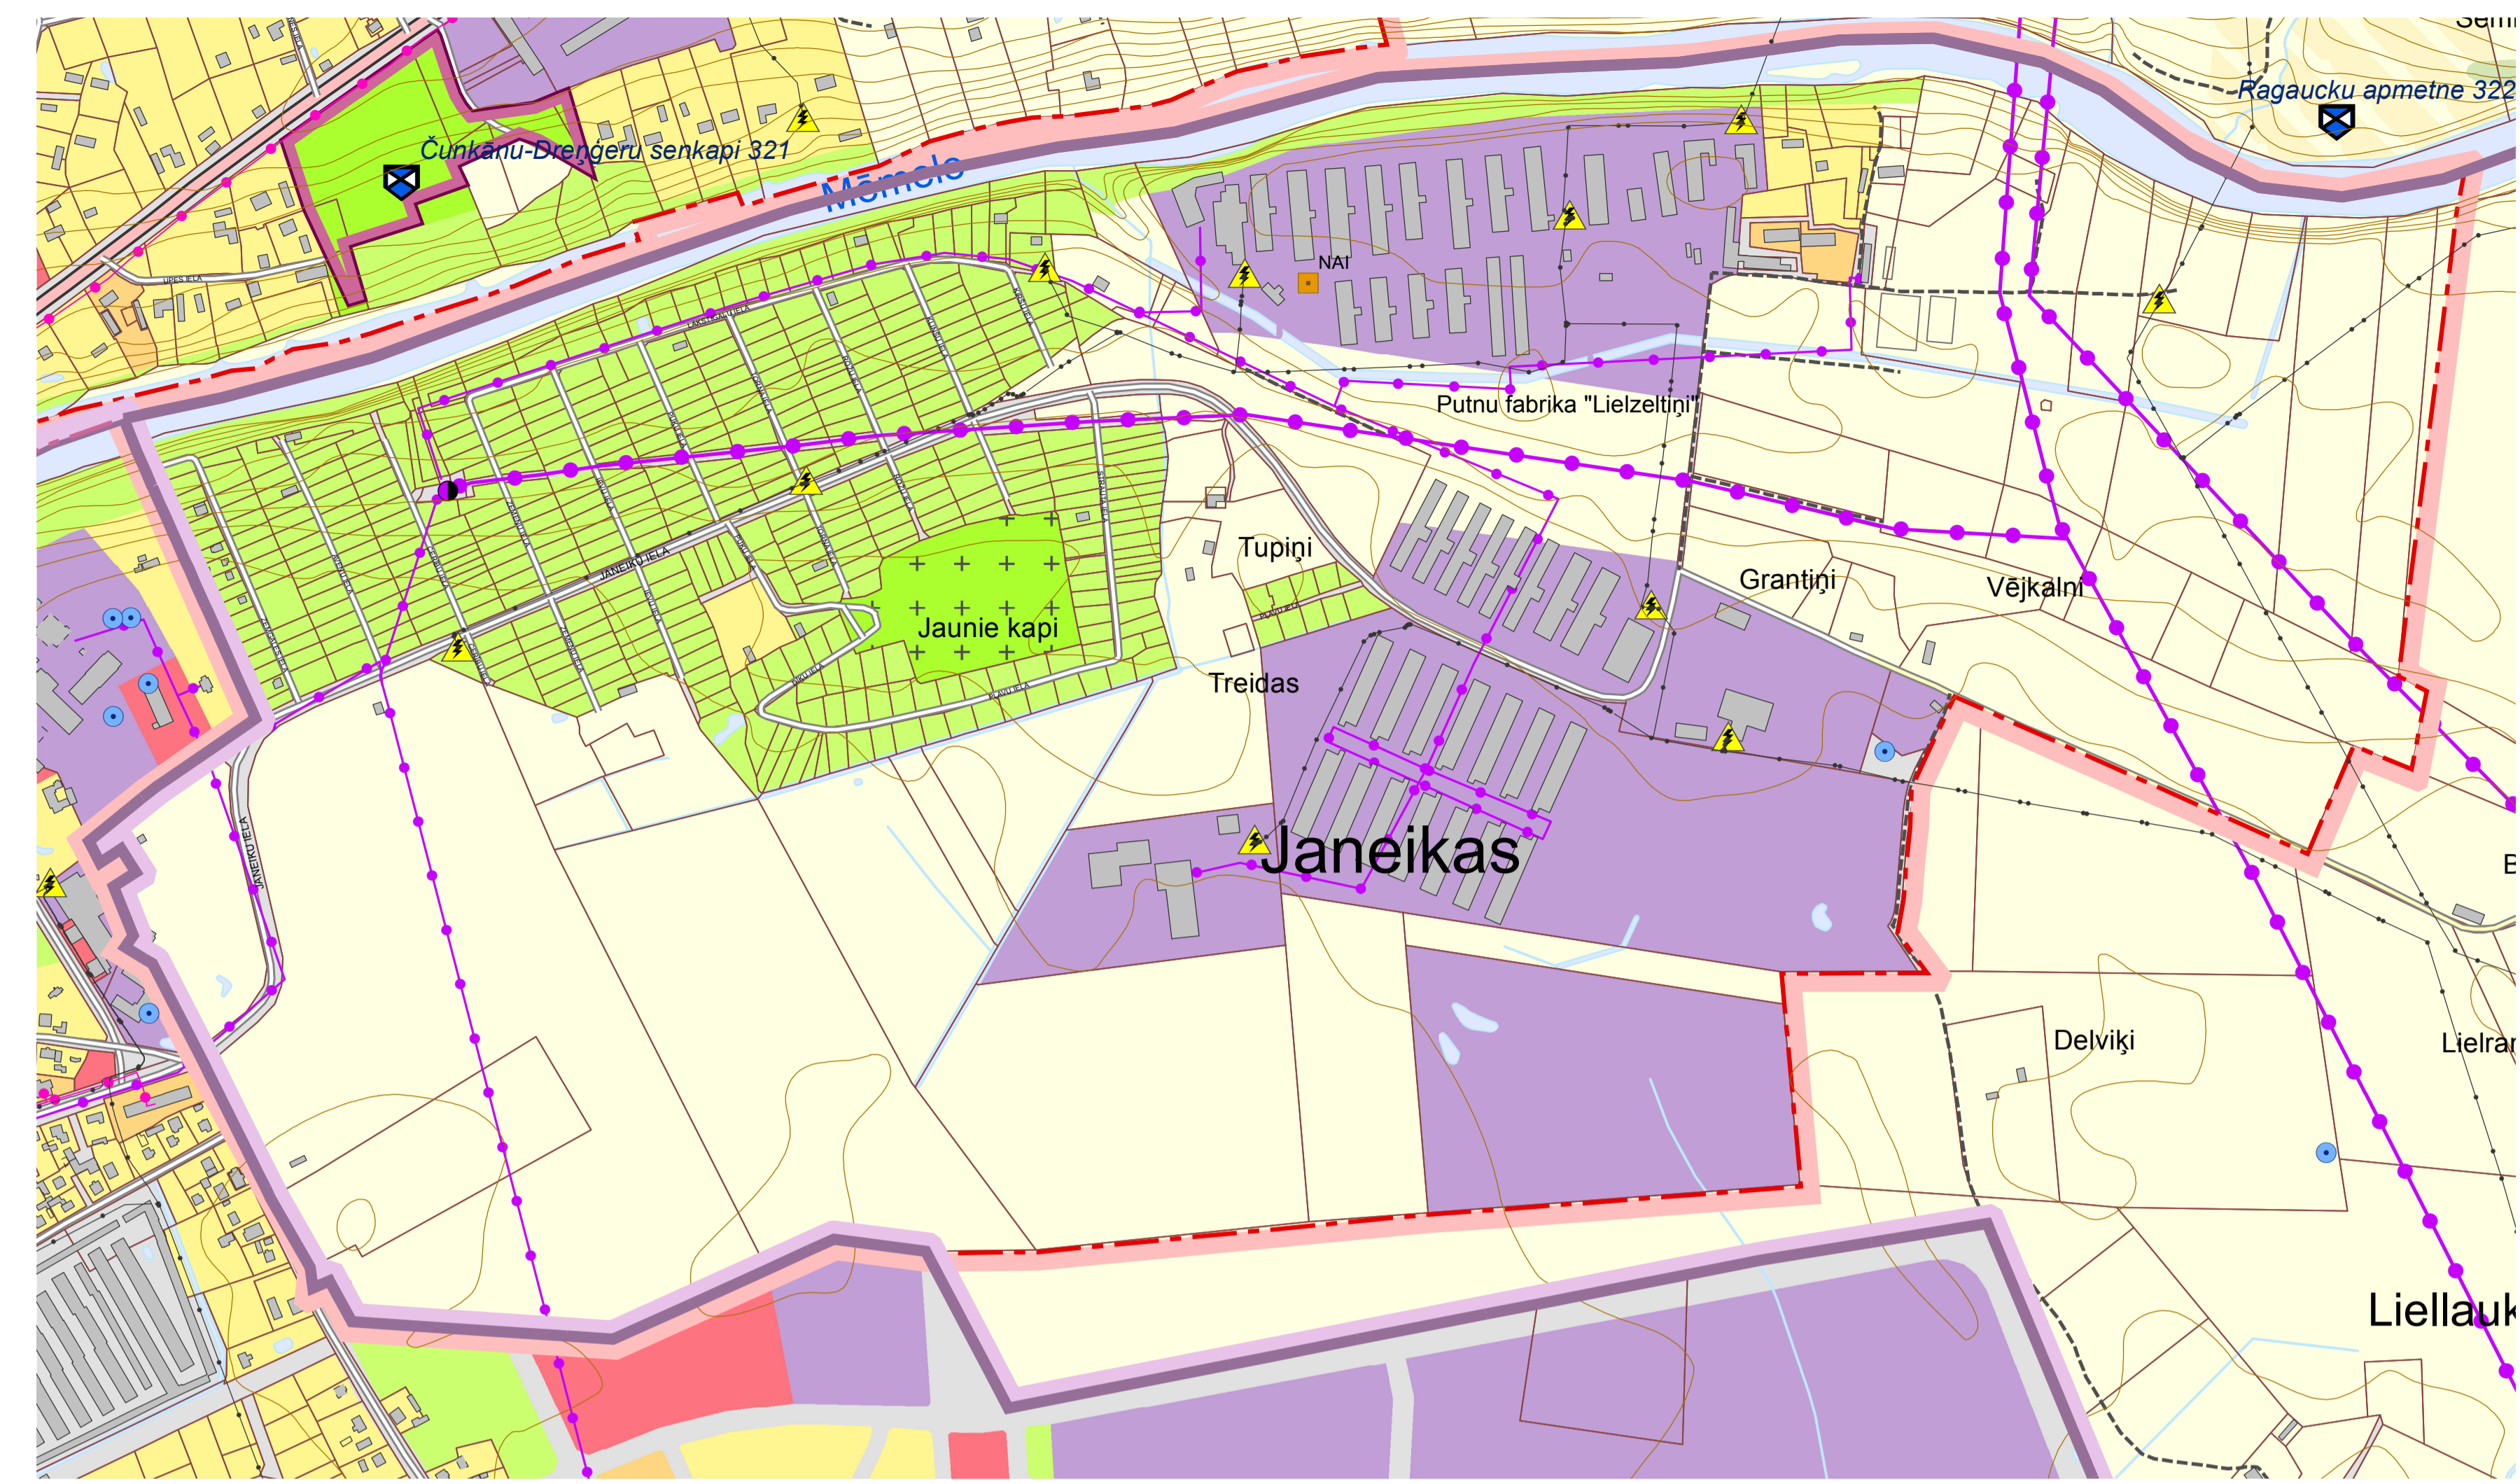

BAUSKAS NOVADA CERAUKSTES PAGASTA CIEMU ESOŠĀ TERITORIJAS IZMANTOŠANA

- APZĪMĒJUMI**
- pagasta teritorijas robeža
 - pilsētas teritorijas robeža
 - ciemu pašreizējās robežas
 - kadastrs
 - valsts reģionālais autoceļš
 - valsts vietējais autoceļš
 - pašvaldības ceļš
 - iela
 - cits ceļš
 - 110kV elektrolinija
 - maģistrālais gāzes vads
 - gāzes vads
 - 20 kV elektrolinija
 - elektronisko sakaru tīnija
 - ģeodēziskais punkts
 - potenciāli piesārņotās vietas
 - centralizēta ūdens ņemšanas vieta
 - centralizētas notekūdeņu attīrīšanas iekārtas
 - elektroapgādes objekts
 - mobilo elektronisko sakaru iekārtas
 - degvielas uzpildes stacija
 - gāzes regulēšanas stacija
 - pazemes ūdens kvantitātes un kvalitātes stacija
 - pašvaldības nozīmes kultūrvēsturisks objekts
 - valsts aizsardzībā esošs kultūras piemineklis
 - citas koplās zaļumvietas
 - derīgo izrakteņu ieguves teritorija
 - īpašas nozīmes zaļumvietas (kapsēta)
 - lauku zeme
 - mazstāvu dzīvojamā apbūve
 - meži
 - publiskā apbūve
 - ražošanas objekti un noliktavas
 - tehniskā apbūve
 - vairākstāvu dzīvojamā apbūve
 - īpašas nozīmes zaļumvietas
 - ūdeņi
 - nacionālās nozīmes lauksaimniecības zemes

Piezīmes: 1. Karte sastādīta izmantojot Latvijas Ģeotelpiskās informācijas aģentūras topogrāfisko karti ar mēroga noteiktību 1:10 000 (topogrāfiskā pamatne aktualizēta 2009. - 2010. gadā)

BAUSKAS NOVADA CERAUKSTES PAGASTA CIEMU ESOŠĀ TERITORIJAS IZMANTOŠANA

Šī karte ir Bauskas novada teritorijas plānojumā 2012. - 2023. gadam sastāvdaļa

Saistošais noteikums Nr.11 "Bauskas novada teritorijas plānojumā 2012.-2023.gadam grafiskā daļa un teritorijas izmantošanas un apbūves noteikumi"