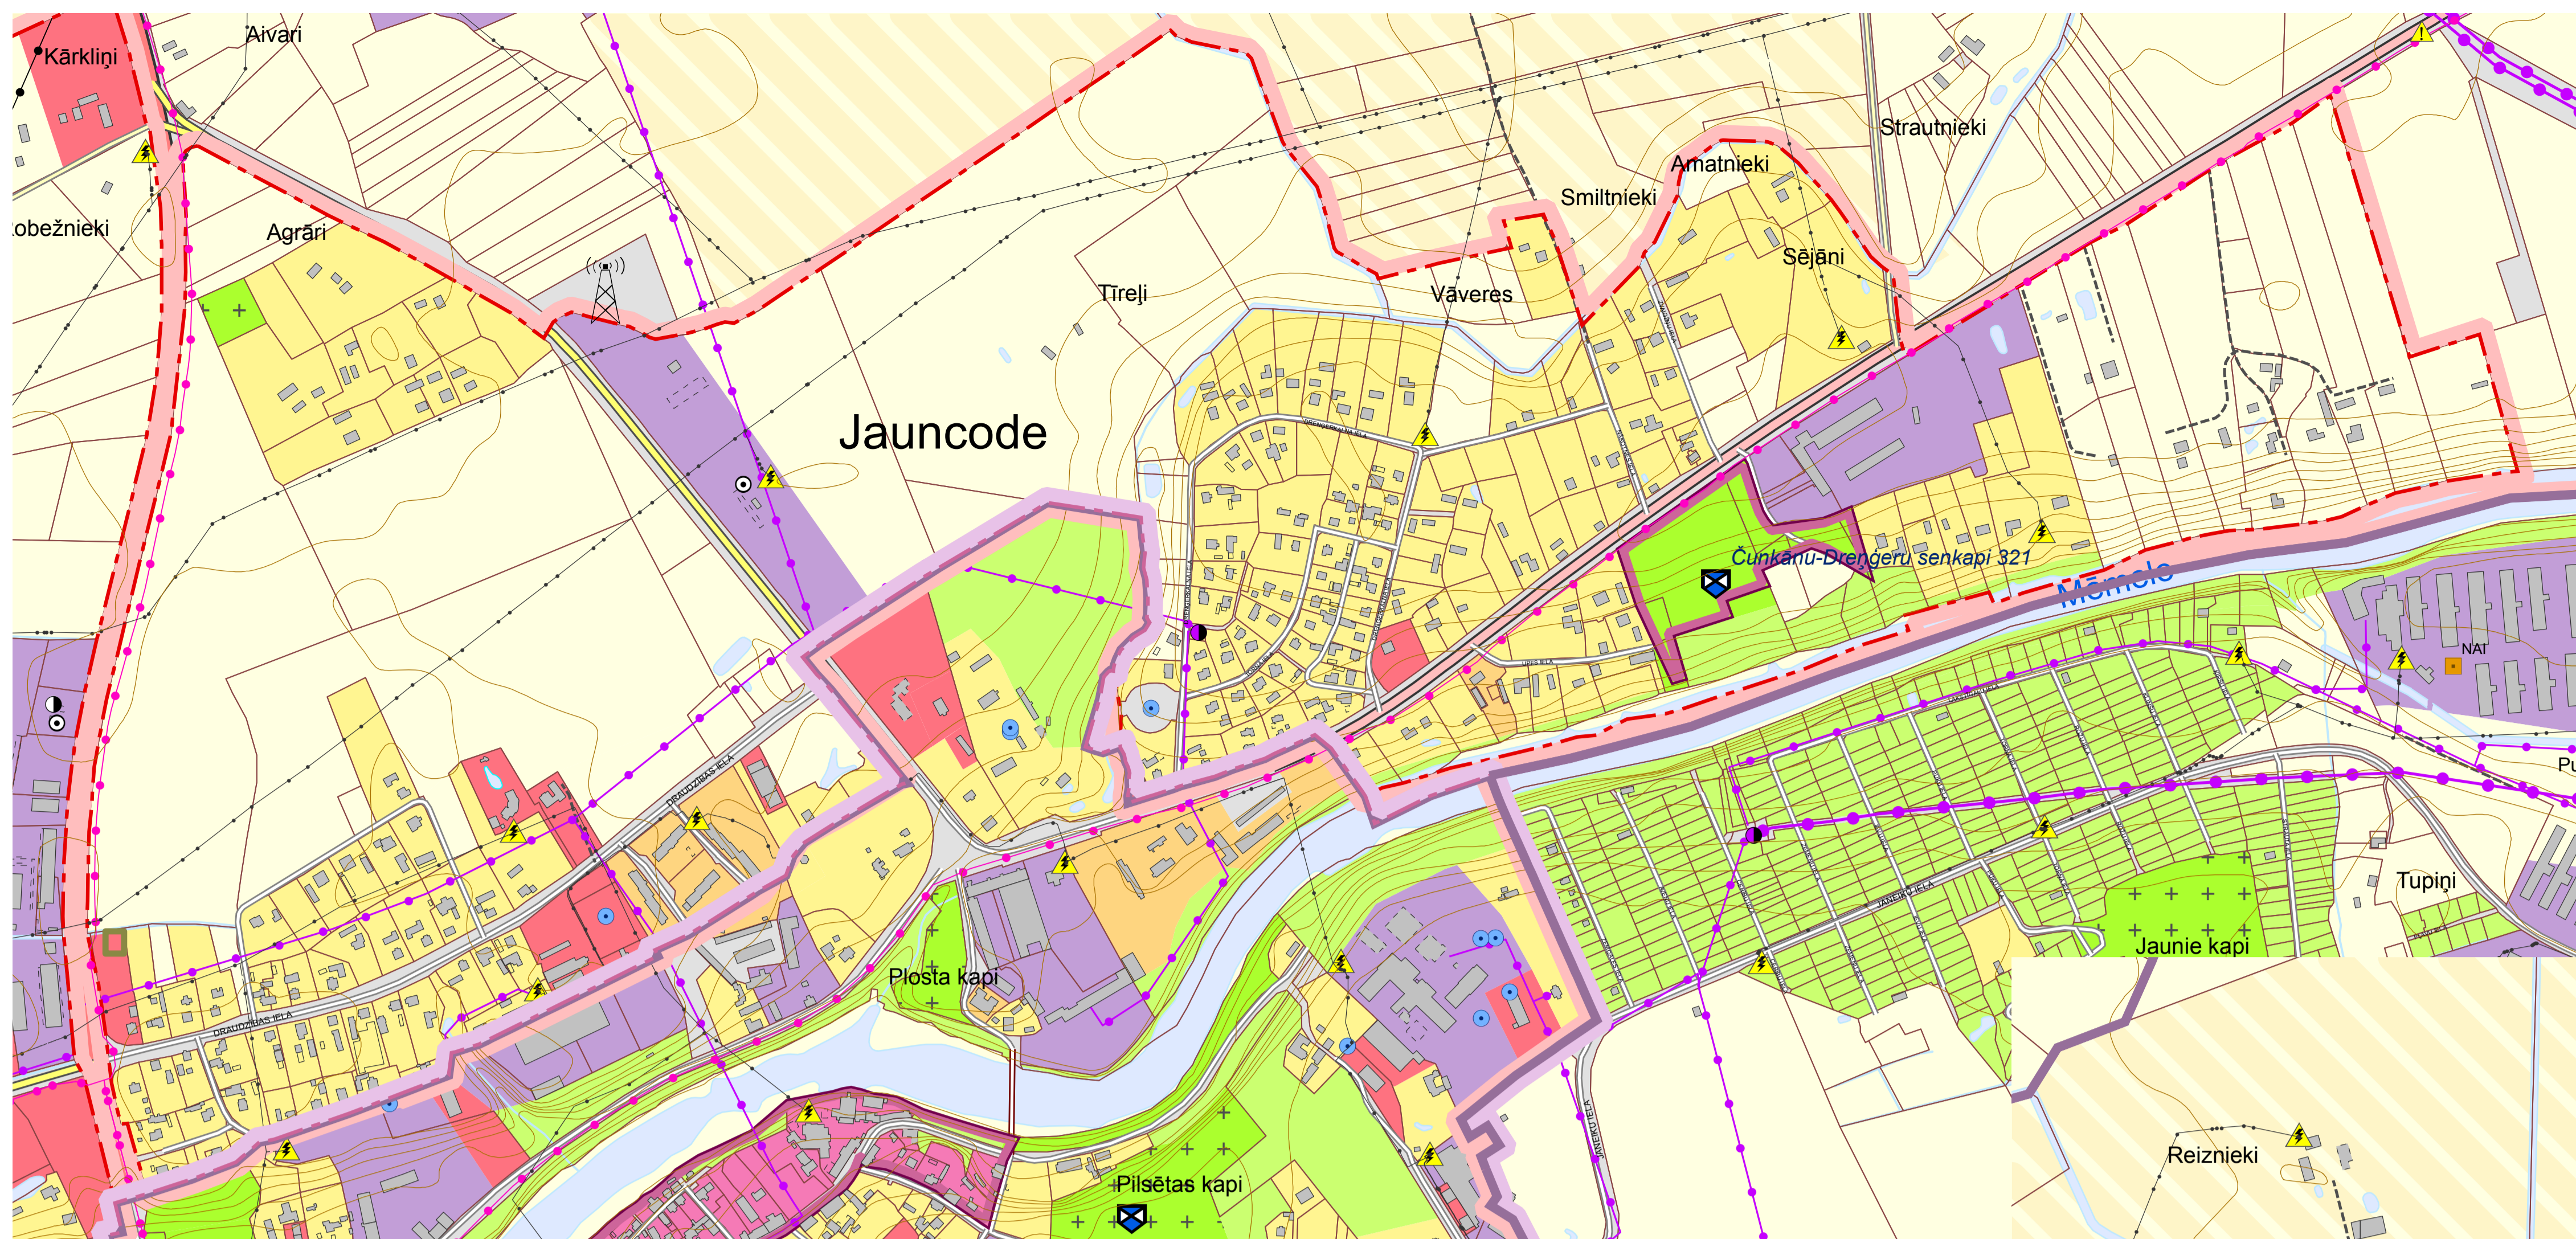

BAUSKAS NOVADA CODES PAGASTA CIEMU ESOŠĀ TERITORIJAS IZMANTOŠANA

1. **APZĪMĒJUMI**
2. novada teritorijas robeža
   - pagasta teritorijas robeža
   - ciemu pašreizējās robežas
   - kadastrs
   - valsts reģionālais autoceļš
   - valsts vietējais autoceļš
   - pašvaldības ceļš
   - iela
   - cits ceļš
   - dzelzceļš
   - 110kV elektroliņija
   - 20 kV elektroliņija
   - gāzes vads
   - elektronisko sakaru līnija
   - ģeodēziskais punkts
   - potenciāli piesārņotās vietas
   - centralizēta ūdens pemsanas vieta
   - centralizētās notekūdeņu attīrīšanas iekārtas
   - elektroapgādes objekts
   - mobilo elektronisko sakaru iekārtas
   - degvielas uzpildes stacija
   - gāzes regulēšanas stacija
   - meteorostacija Bauska
   - pašvaldības nozīmes kultūrvēsturisks objekts
   - valsts aizsardzībā esošs kultūras piemineklis
   - citas koptās zaļumvietas
   - derīgo izrakteņu ieguves teritorija
   - īpašas nozīmes zaļumvietas (kapšēta)
   - lauku zeme
   - mazstāvu dzīvojamā apbūve
   - meži
   - publiskā apbūve
   - ražošanas objekti un noliktavas
   - tehniskā apbūve
   - vairākstāvu dzīvojamā apbūve
   - īpašas nozīmes zaļumvietas
   - ūdeņi
   - nacionālās nozīmes lauksaimniecības zemes