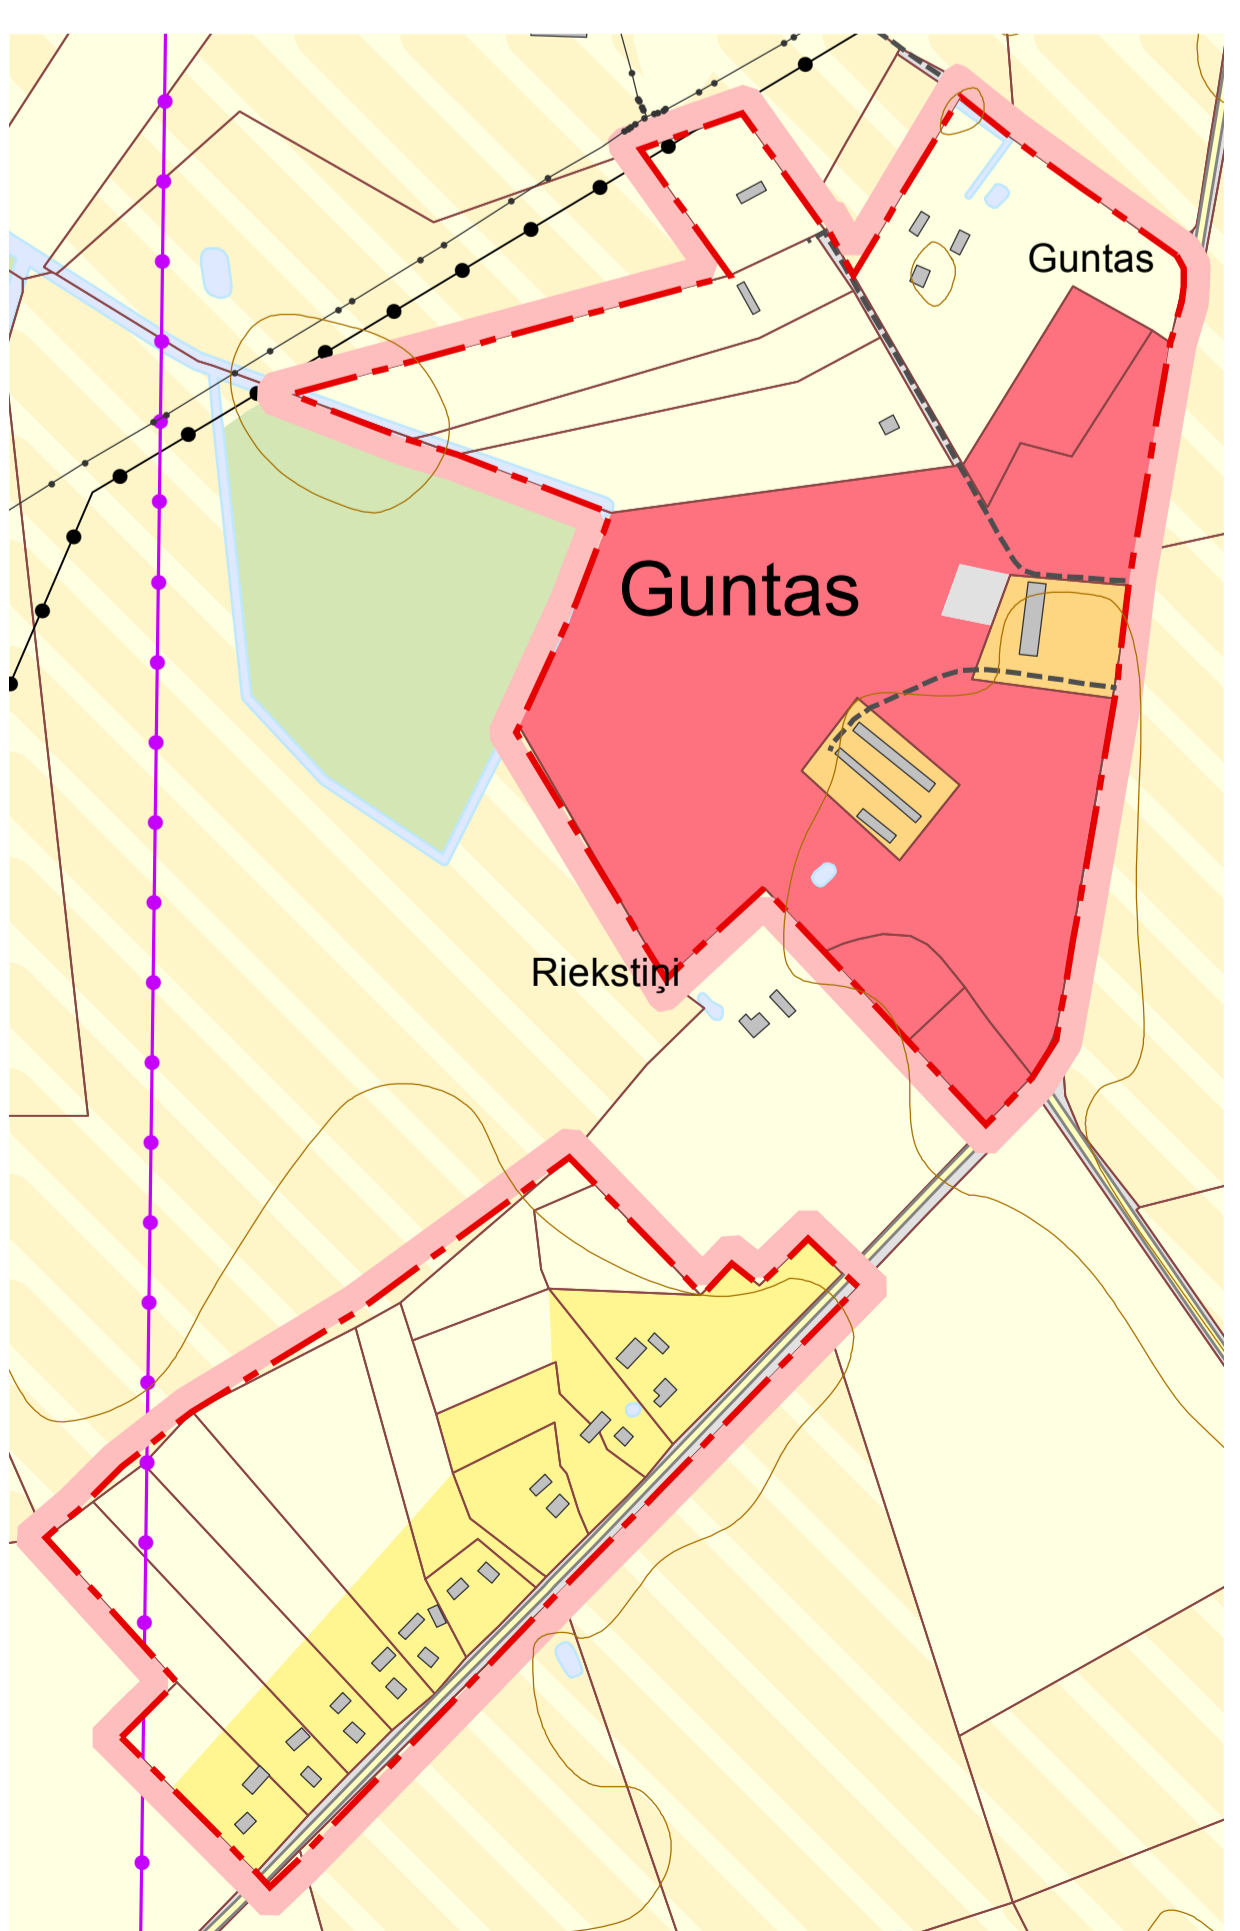

BAUSKAS NOVADA CODES PAGASTA CIEMU ESOŠĀ TERITORIJAS IZMANTOŠANA				
Šī karte ir Bauskas novada teritorijas plānojumā 2012. - 2023. gadam sastādīta				
Balstoties noteikumi Nr.11 "Bauskas novada teritorijas plānojumā 2012.-2023.gadam grafiskā daļa un teritorijas izmantošanas un apbūves noteikumi"				
Aptiprināts 26.04.2012. ar Bauskas novada domes sēdes lēmumu (Nr.9./10.5)				
Bauskas novada domes priekšsēdētājs: Valdis Vējš				
Veidots: Uzdevis:	Parafis:	Datums:	Mēroga:	
Izstrādāja: Dana Nīkšpēja			M 1:5 000	
Teritorijas pārbaudīja: Senta Pētersone				
Pi. izstrādāja: Viņa Juntika				1:10 000
PAŠVALDĪBAS Bauskas novads Cēstava ielā 1, Bauska Bauskas novads, LV-3001 Tālrunis: 6302238, Fakss: 6304522 e-pasts: domes@bauska.lv		IZSTRADĀTĀJS SIA "Reģionālie projekti" Pilsētas ielā 33b-33c, Rīga, LV-1045 Tālrunis: 67300000, Fakss: 67300007 e-pasts: info@rp.lv		
Koordinātu sistēma: LKS-92 (Latvijas 1982. gada koordinātu sistēma)				Lapa: 7
Kārtotāju skaits: 1 x 1 k.				Lappus: 30