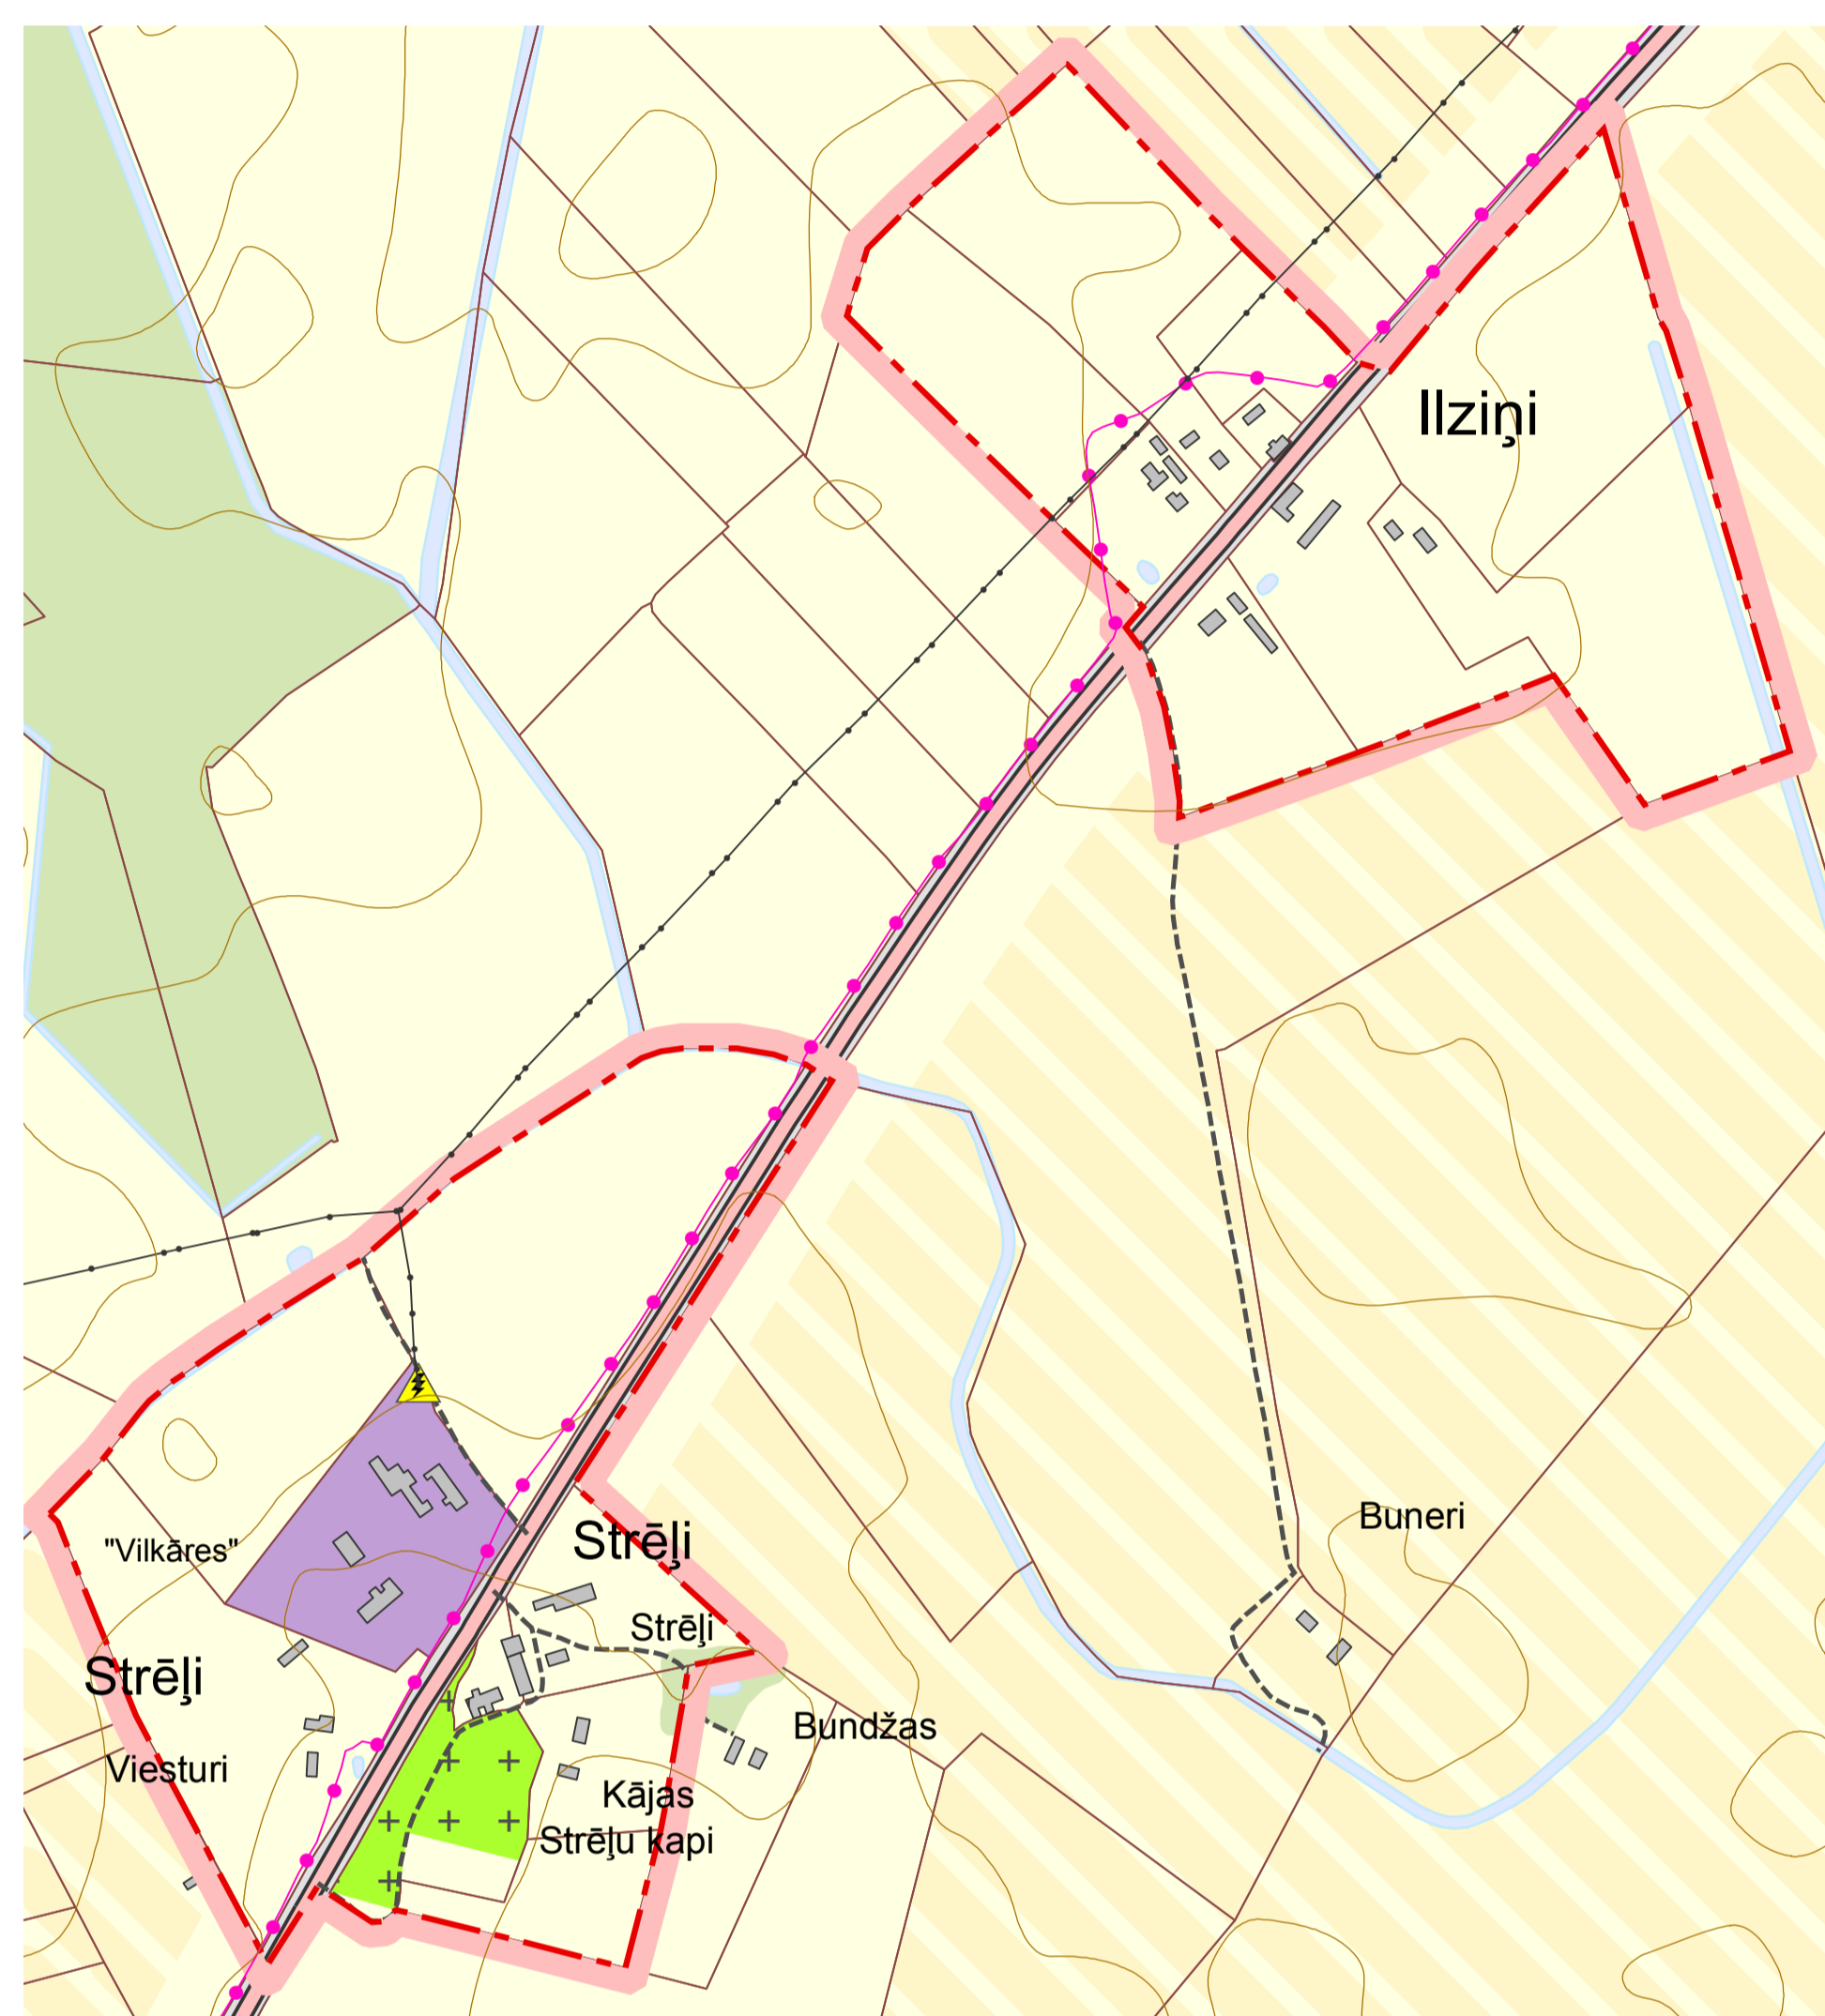

BAUSKAS NOVADA CODES PAGASTA CIEMU ESOŠĀ TERITORIJAS IZMANTOŠANA

1. **APZĪMĒJUMI**
2. novada teritorijas robeža
   - pagasta teritorijas robeža
   - ciemu pašreizējās robežas
   - kadastrs
   - valsts reģionālais autoceļš
   - valsts vietējais autoceļš
   - pašvaldības ceļš
   - iela
   - cits ceļš
   - dzelzceļš
   - 110kV elektroliņija
   - 20 kV elektroliņija
   - gāzes vads
   - elektronisko sakaru līnija
   - ģeodēziskais punkts
   - potenciāli piesārņotās vietas
   - centralizēta ūdens pemsanas vieta
   - centralizētās notekūdeņu attīrīšanas iekārtas
   - elektroapgādes objekts
   - mobilo elektronisko sakaru iekārtas
   - degvielas uzpildes stacija
   - gāzes regulēšanas stacija
   - meteorostacija Bauska
   - pašvaldības nozīmes kultūrvēsturisks objekts
   - valsts aizsardzībā esošs kultūras piemineklis
   - citas koptās zaļumvietas
   - derīgo izrakteņu ieguves teritorija
   - īpašas nozīmes zaļumvietas (kapšēta)
   - lauku zeme
   - mazstāvu dzīvojamā apbūve
   - meži
   - publiskā apbūve
   - ražošanas objekti un noliktavas
   - tehniskā apbūve
   - vairākstāvu dzīvojamā apbūve
   - īpašas nozīmes zaļumvietas
   - ūdeņi
   - nacionālās nozīmes lauksaimniecības zemes