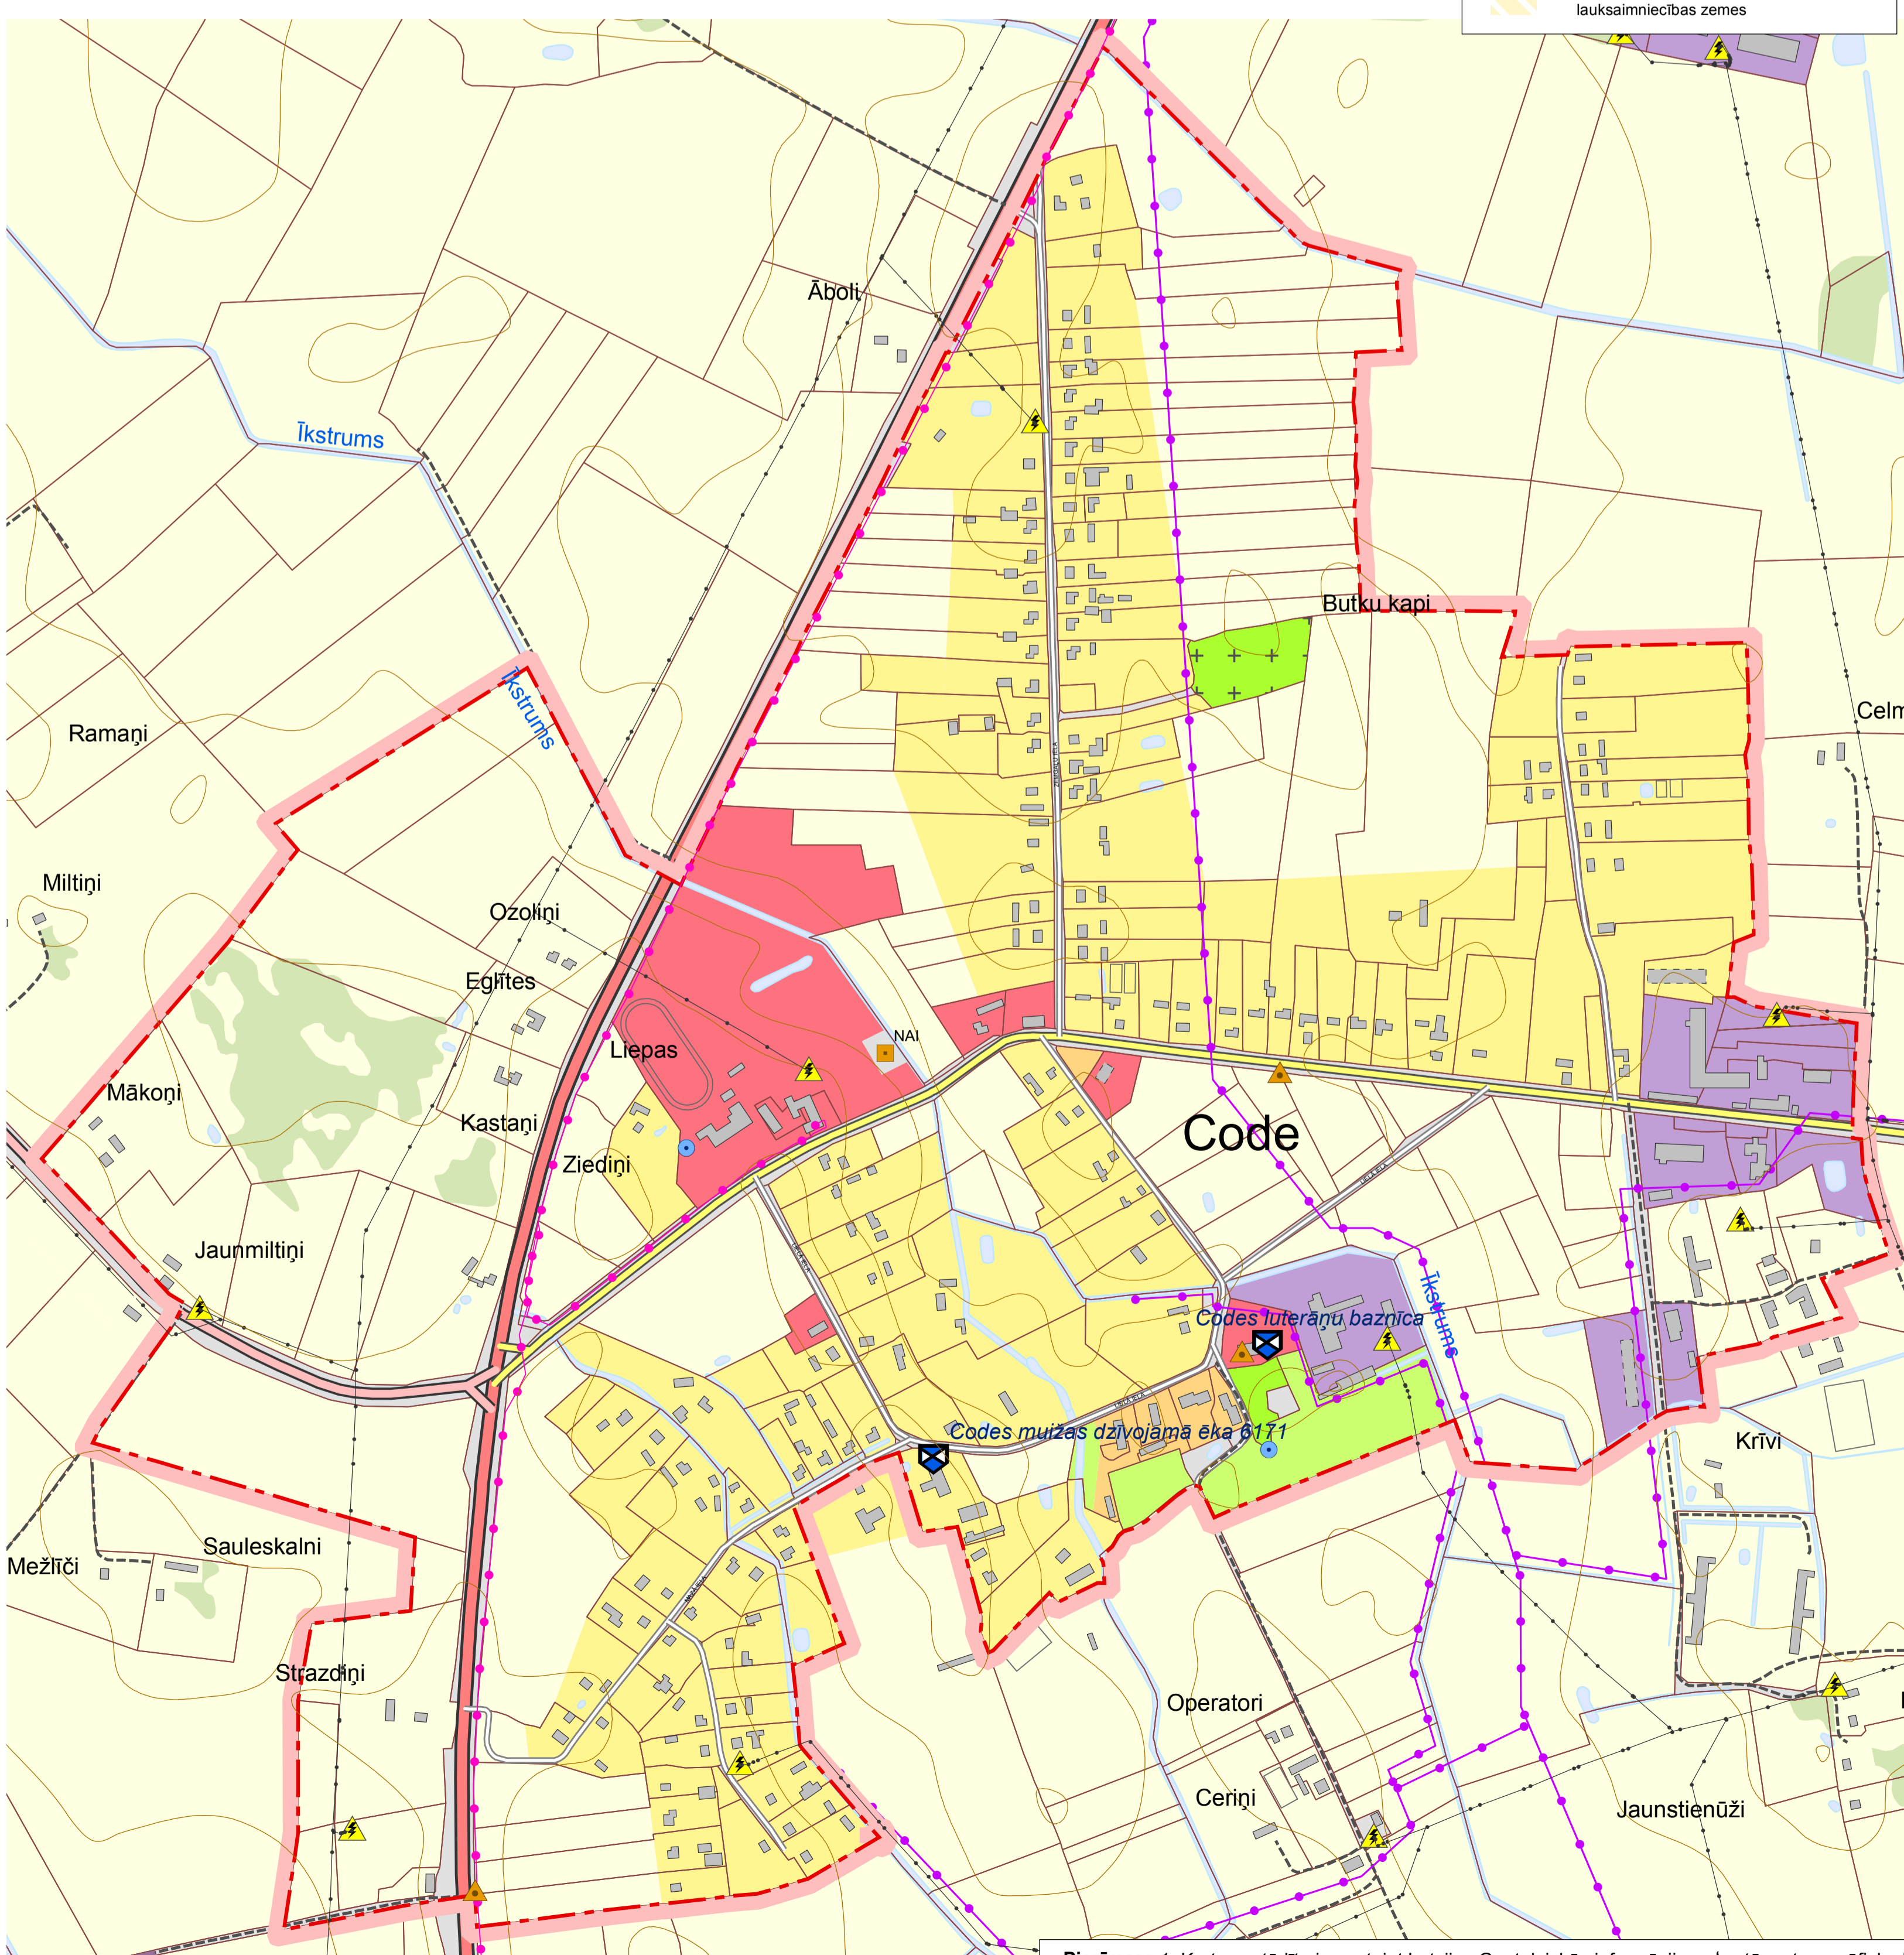

BAUSKAS NOVADA CODES PAGASTA CIEMU ESOŠĀ TERITORIJAS IZMANTOŠANA				
Šī karte ir Bauskas novada teritorijas plānojumā 2012. - 2023. gadam sastādīta				
Balstoties noteikumi Nr.11 "Bauskas novada teritorijas plānojumā 2012.-2023.gadam grafiskā daļa un teritorijas izmantošanas un apbūves noteikumi"				
Aptiprināts 26.04.2012. ar Bauskas novada domes sēdes lēmumu (Nr.9./10.5)				
Bauskas novada domes priekšsēdētājs: Valdis Vējš				
Veidots: Uzdevis:	Parafis:	Datums:	Mēroga:	
Izstrādāja: Dana Nīkšpēja			M 1:5 000	
Teritorijas pārbaudīja: Senta Pētersone				
Pi. izstrādāja: Viņa Juntika				1:10 000
PAŠVALDĪBAS Bauskas novads Cēstava ielā 1, Bauska Bauskas novads, LV-3001 Tālrunis: 6302238, Fakss: 6304522 e-pasts: domes@bauska.lv		IZSTRADĀTĀJS SIA "Reģionālie projekti" Pilsētas ielā 33b-33c, Rīga, LV-1045 Tālrunis: 67300000, Fakss: 67300007 e-pasts: info@rp.lv		
Koordinātu sistēma: LKS-92 (Latvijas 1982. gada koordinātu sistēma)				Lapa: 7
Kārtotāju skaits: 1 x 1 k.				Lappus: 30