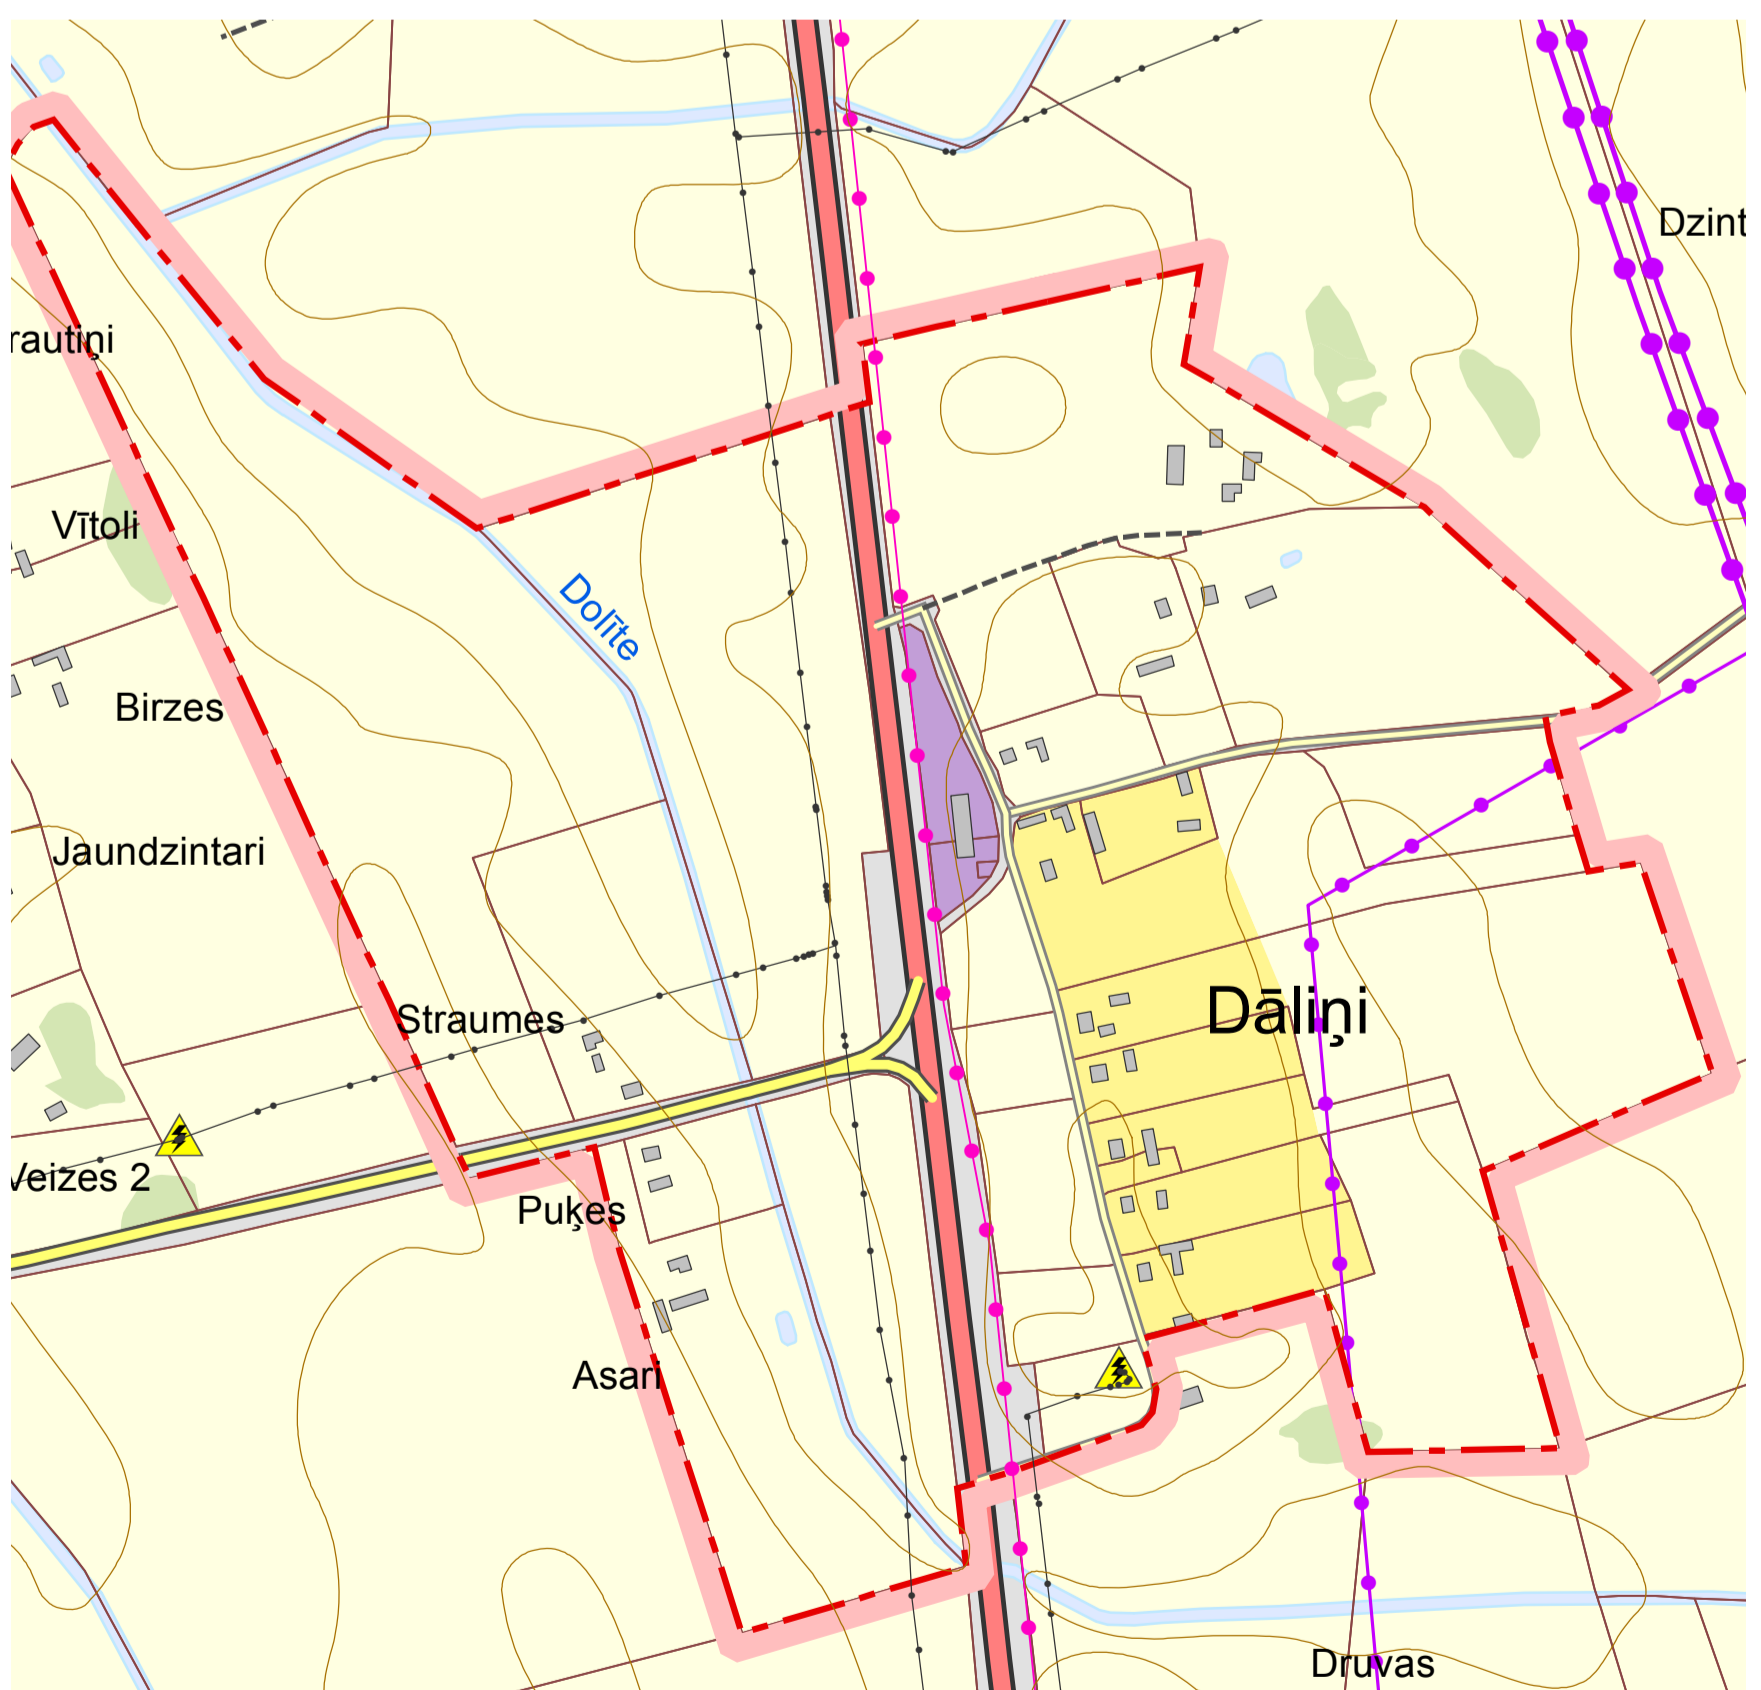

BAUSKAS NOVADA CODES PAGASTA CIEMU ESOŠĀ TERITORIJAS IZMANTOŠANA				
Šī karte ir Bauskas novada teritorijas plānojumā 2012. - 2023. gadam sastādīta				
Balstoties noteikumi Nr.11 "Bauskas novada teritorijas plānojumā 2012.-2023.gadam grafiskā daļa un teritorijas izmantošanas un apbūves noteikumi"				
Aptiprināts 26.04.2012. ar Bauskas novada domes sēdes lēmumu (Nr.9./10.5)				
Bauskas novada domes priekšsēdētājs: Valdis Vējš				
Veidots: Uzdevis:	Parafis:	Datums:	Mēroga:	
Izstrādāja: Dana Nīkšpēja			M 1:5 000	
Teritorijas pārbaudīja: Senta Pētersone				
Pi. izstrādāja: Viņa Juntika				1:10 000
PAŠVALDĪBAS Bauskas novads Cēstava ielā 1, Bauska Bauskas novads, LV-3001 Tālrunis: 6302238, Fakss: 6304522 e-pasts: domes@bauska.lv		IZSTRADĀTĀJS SIA "Reģionālie projekti" Pilsētas ielā 33b-33c, Rīga, LV-1045 Tālrunis: 67300000, Fakss: 67300007 e-pasts: info@rp.lv		
Koordinātu sistēma: LKS-92 (Latvijas 1982. gada koordinātu sistēma)				Lapa: 7
Kārtotāju skaits: 1 x 1 k.				Lappus: 30