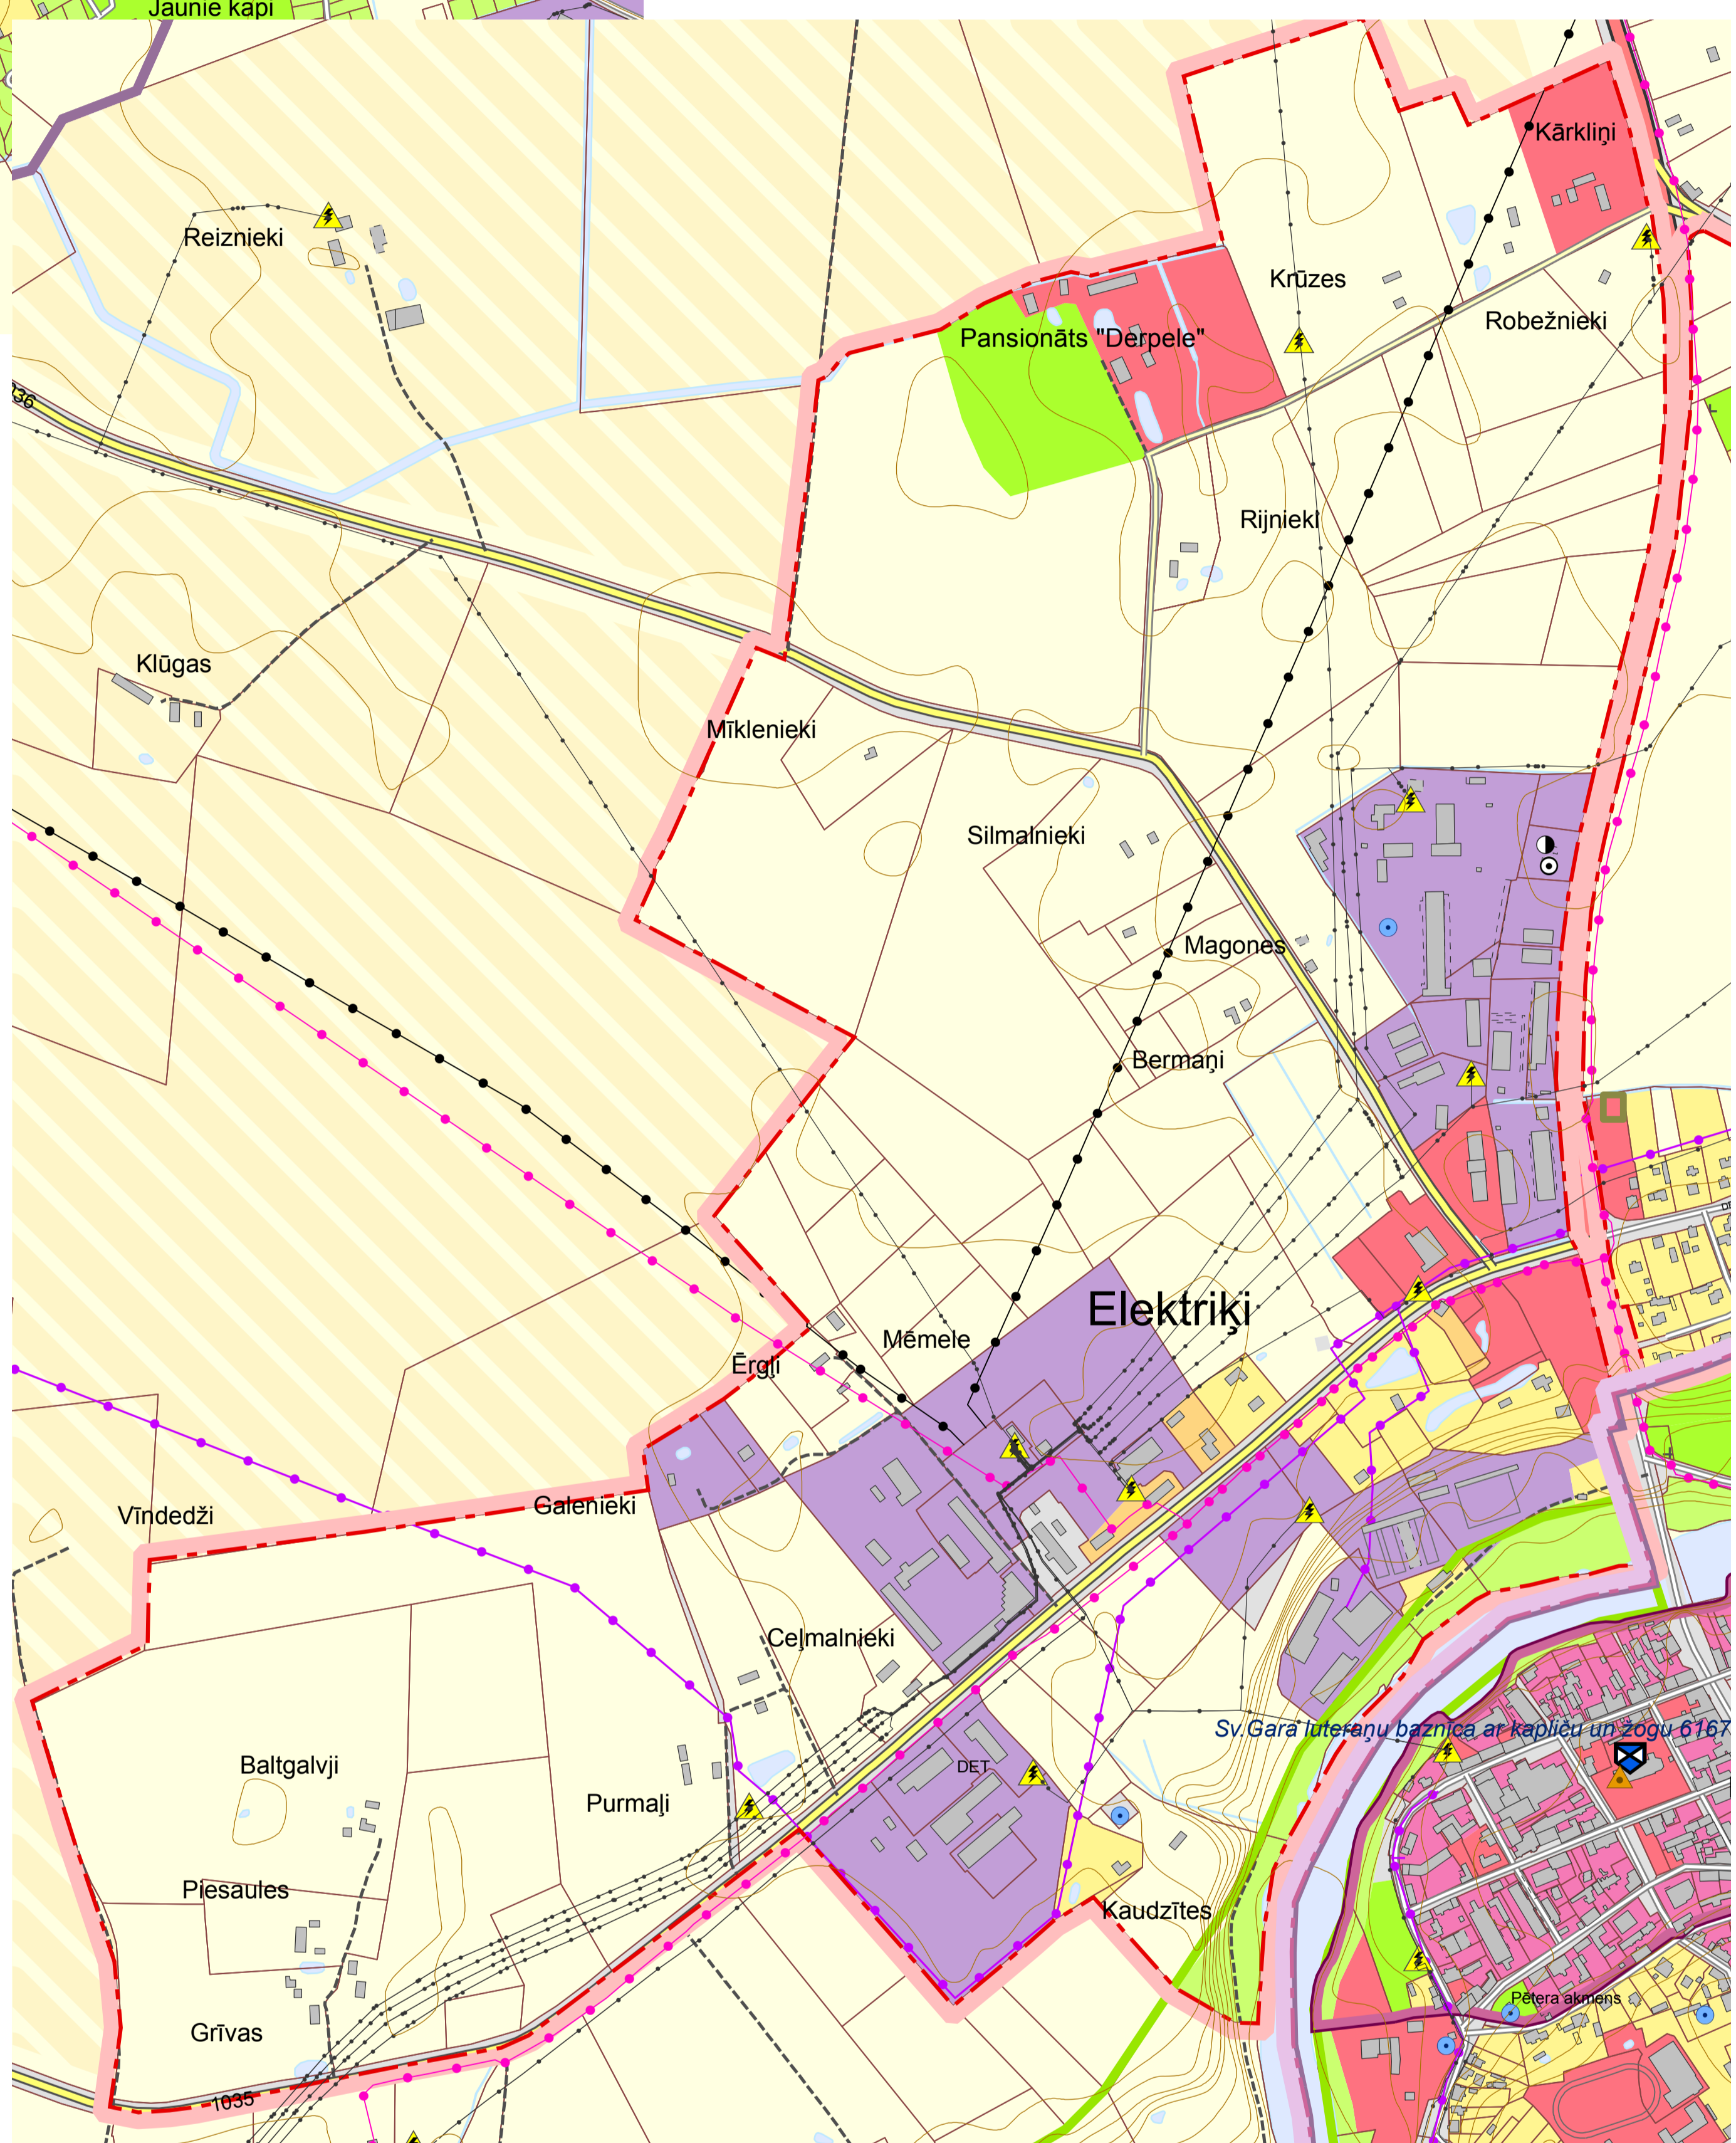

BAUSKAS NOVADA CODES PAGASTA CIEMU ESOŠĀ TERITORIJAS IZMANTOŠANA				
Šī karte ir Bauskas novada teritorijas plānojumā 2012. - 2023. gadam sastādīta				
Balstoties noteikumi Nr.11 "Bauskas novada teritorijas plānojumā 2012.-2023.gadam grafiskā daļa un teritorijas izmantošanas un apbūves noteikumi"				
Aptiprināts 26.04.2012. ar Bauskas novada domes sēdes lēmumu (Nr.9./10.5)				
Bauskas novada domes priekšsēdētājs: Valdis Vējš				
Veidots: Uzdevis:	Parafis:	Datums:	Mēroga:	
Izstrādāja: Dana Nīkšpēja			M 1:5 000	
Teritorijas pārbaudīja: Senta Pētersone				
Pi. izstrādāja: Viņa Juntika				1:10 000
PAŠVALDĪBAS Bauskas novads Cēstava ielā 1, Bauska Bauskas novads, LV-3001 Tālrunis: 6302238, Fakss: 6304522 e-pasts: domes@bauska.lv		IZSTRADĀTĀJS SIA "Reģionālie projekti" Pilsētas ielā 33b-33c, Rīga, LV-1045 Tālrunis: 67300000, Fakss: 67300007 e-pasts: info@rp.lv		
Koordinātu sistēma: LKS-92 (Latvijas 1982. gada koordinātu sistēma)				Lapa: 7
Kārtotāju skaits: 1 x 1 k.				Lappus: 30