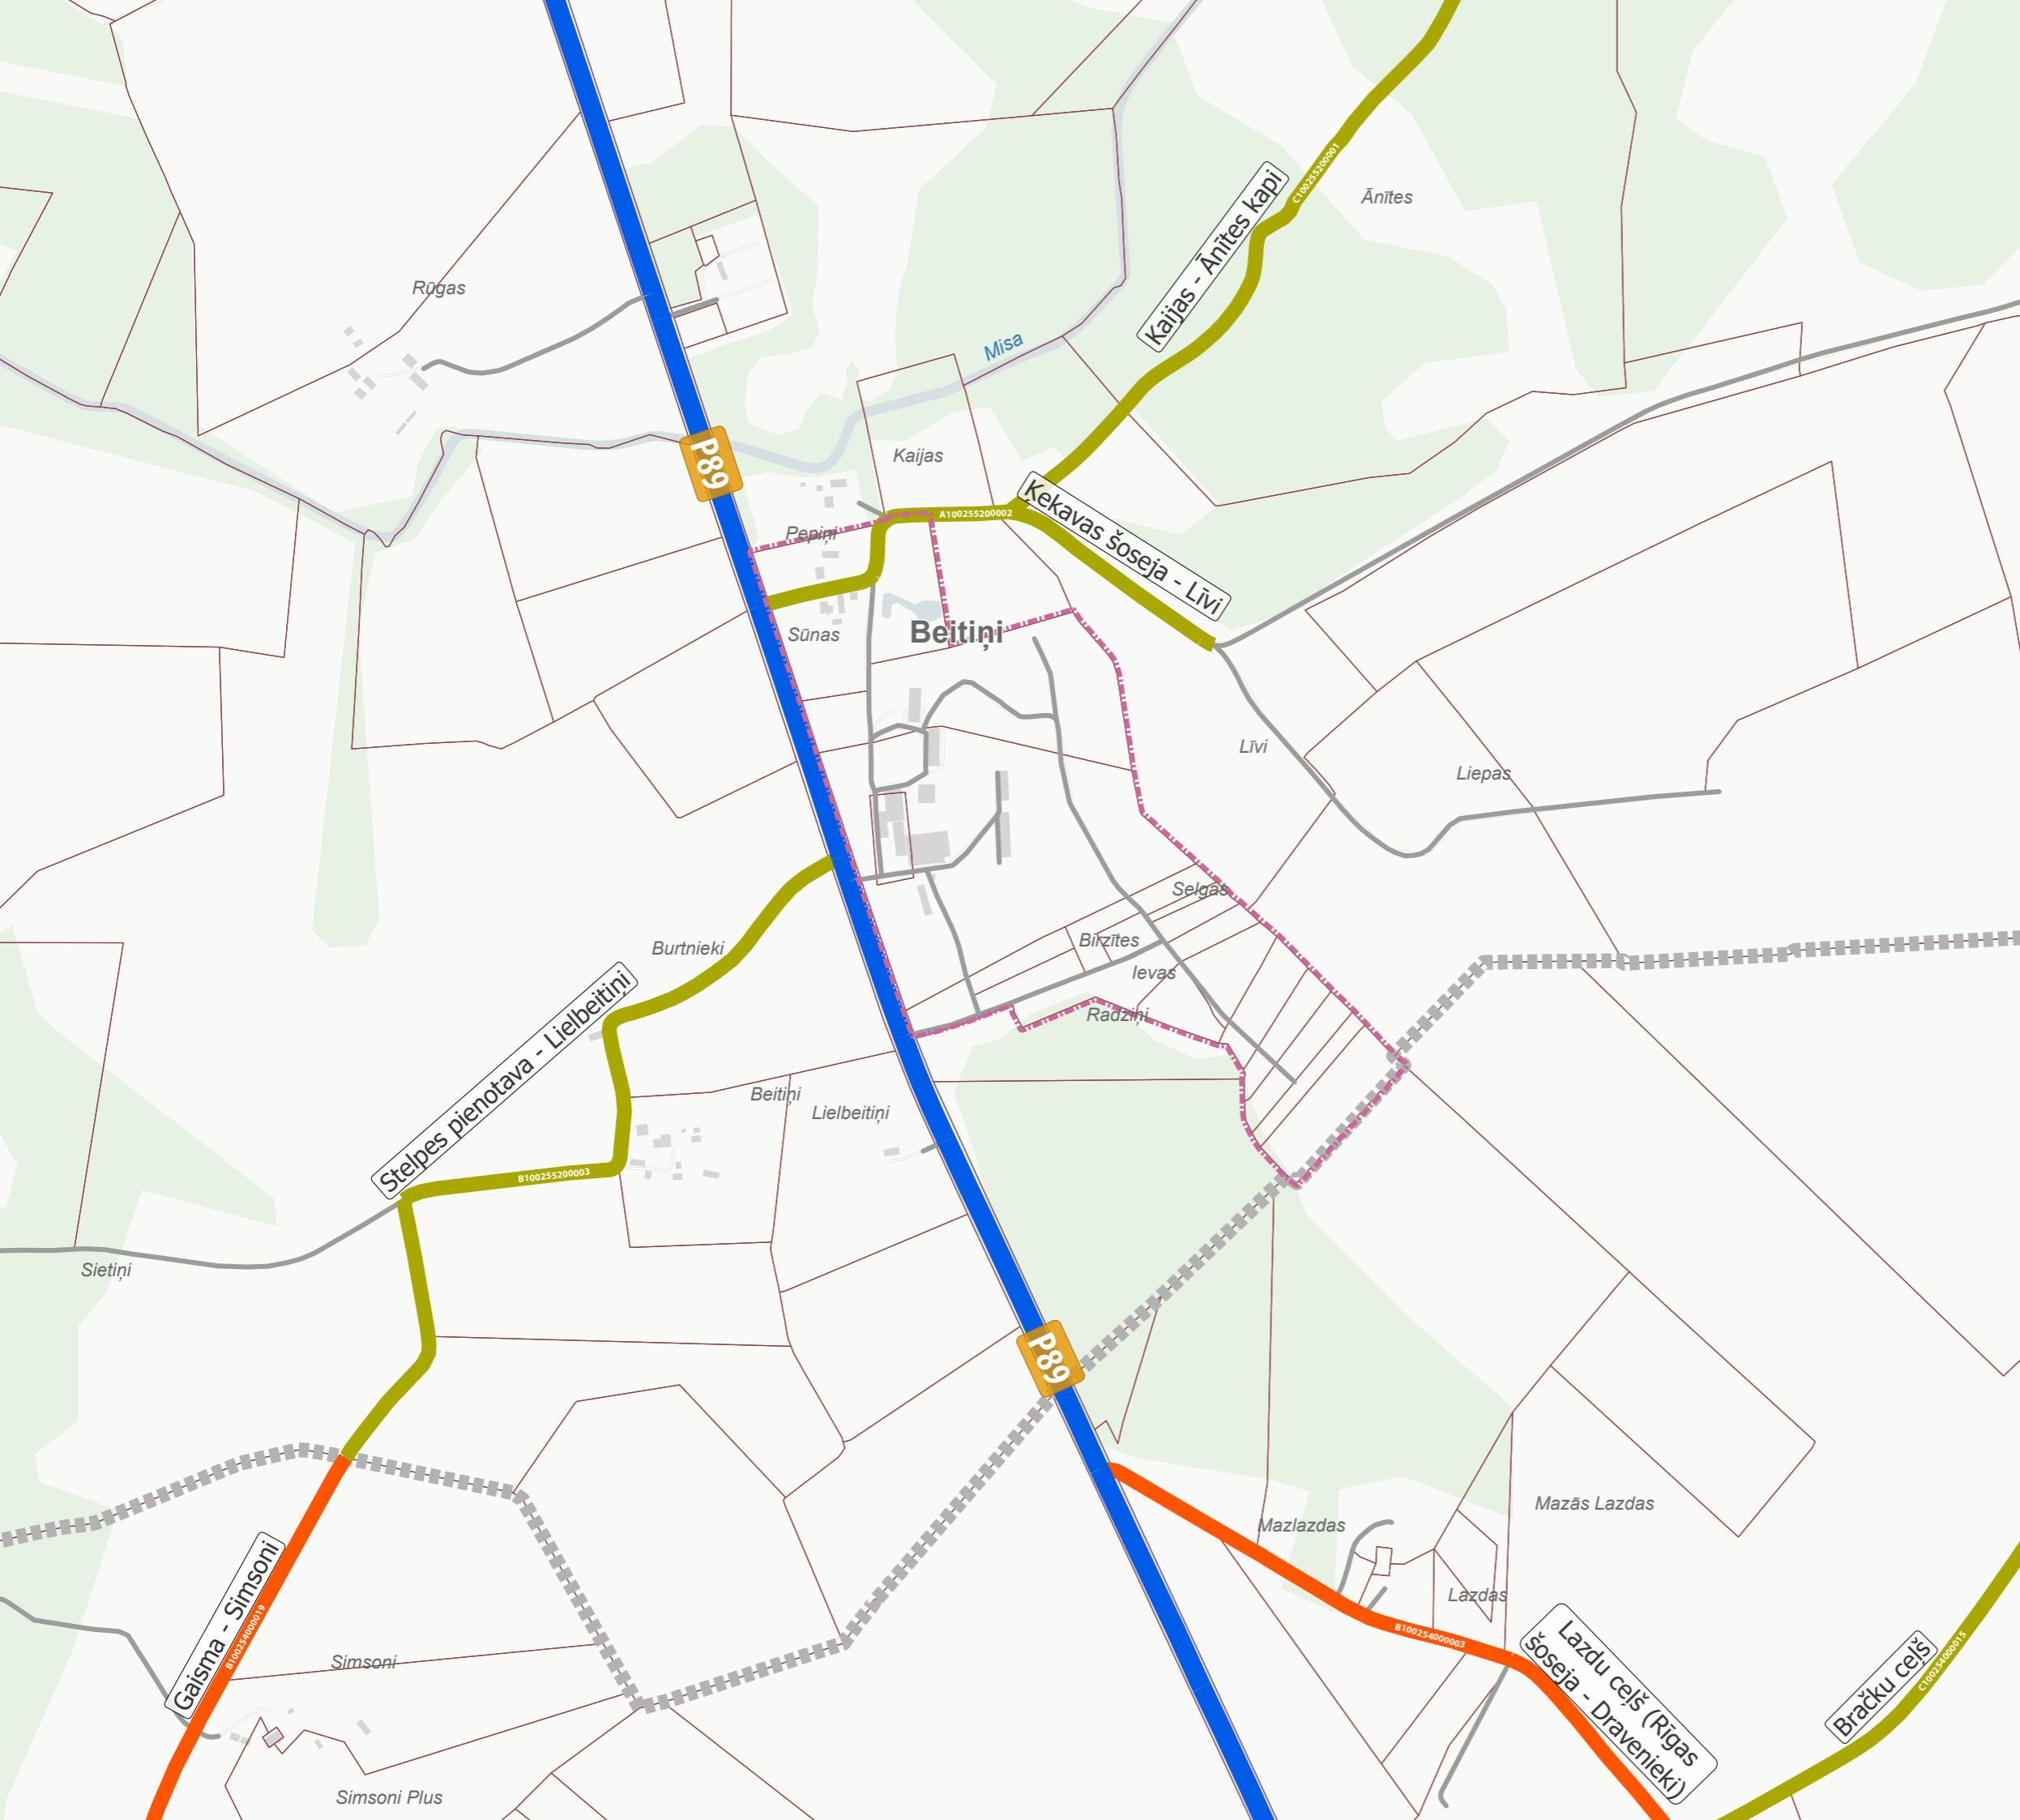

**BAUSKAS NOVADA
TERITORIJAS PLĀNOJUMS
VIENOTAIS IELU UN CEĻU TĪKLS
BEITIŅI
(STELPES PAG.)**

- Valsts autoceļš, iela
- Pašvaldības autoceļš, iela
- Pašvaldības nozīmes autoceļš, iela
- Cits autoceļš
- Zemes vienības robeža
- Ciema robeža
- Pagasta robeža