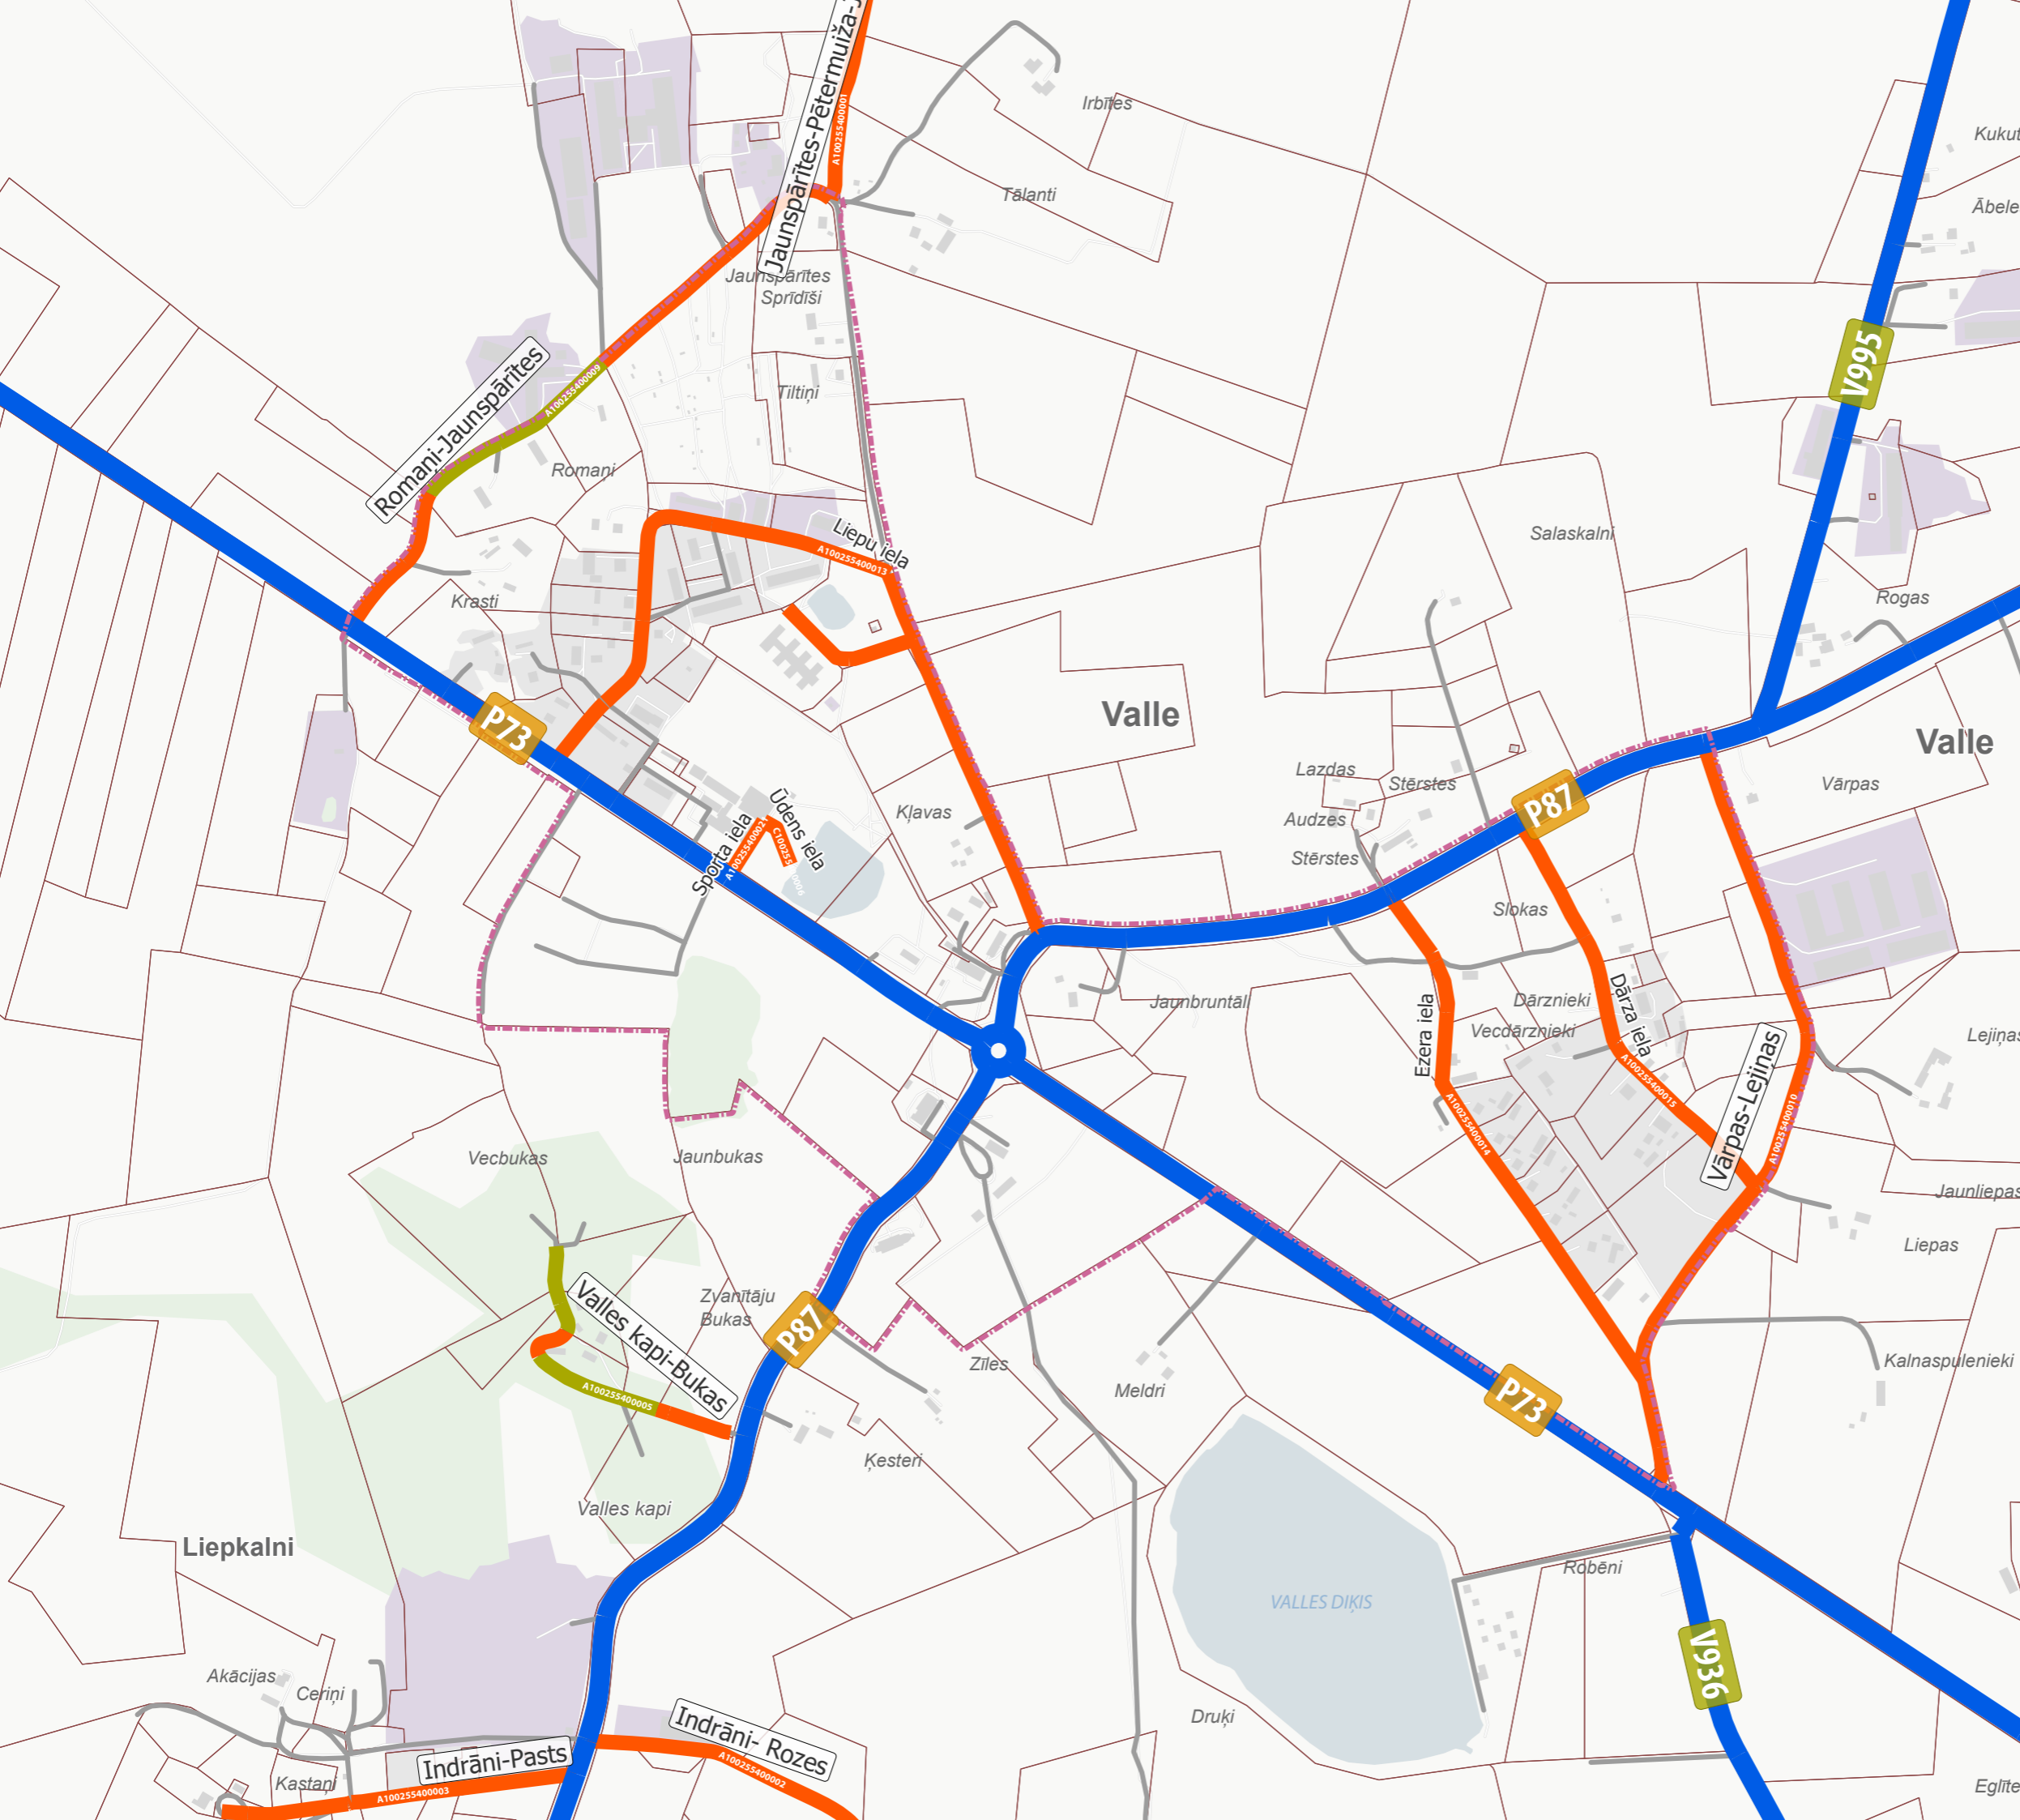

**BAUSKAS NOVADA
TERITORIJAS PLĀNOJUMS
VIENOTAIS IELU UN CEĻU TĪKLS
VALLE**

(VALLES PAG.)

- Valsts autoceļš, iela
- Pašvaldības autoceļš, iela
- Pašvaldības nozīmes autoceļš, iela
- Cits autoceļš
- Zemes vienības robeža
- Ciema robeža