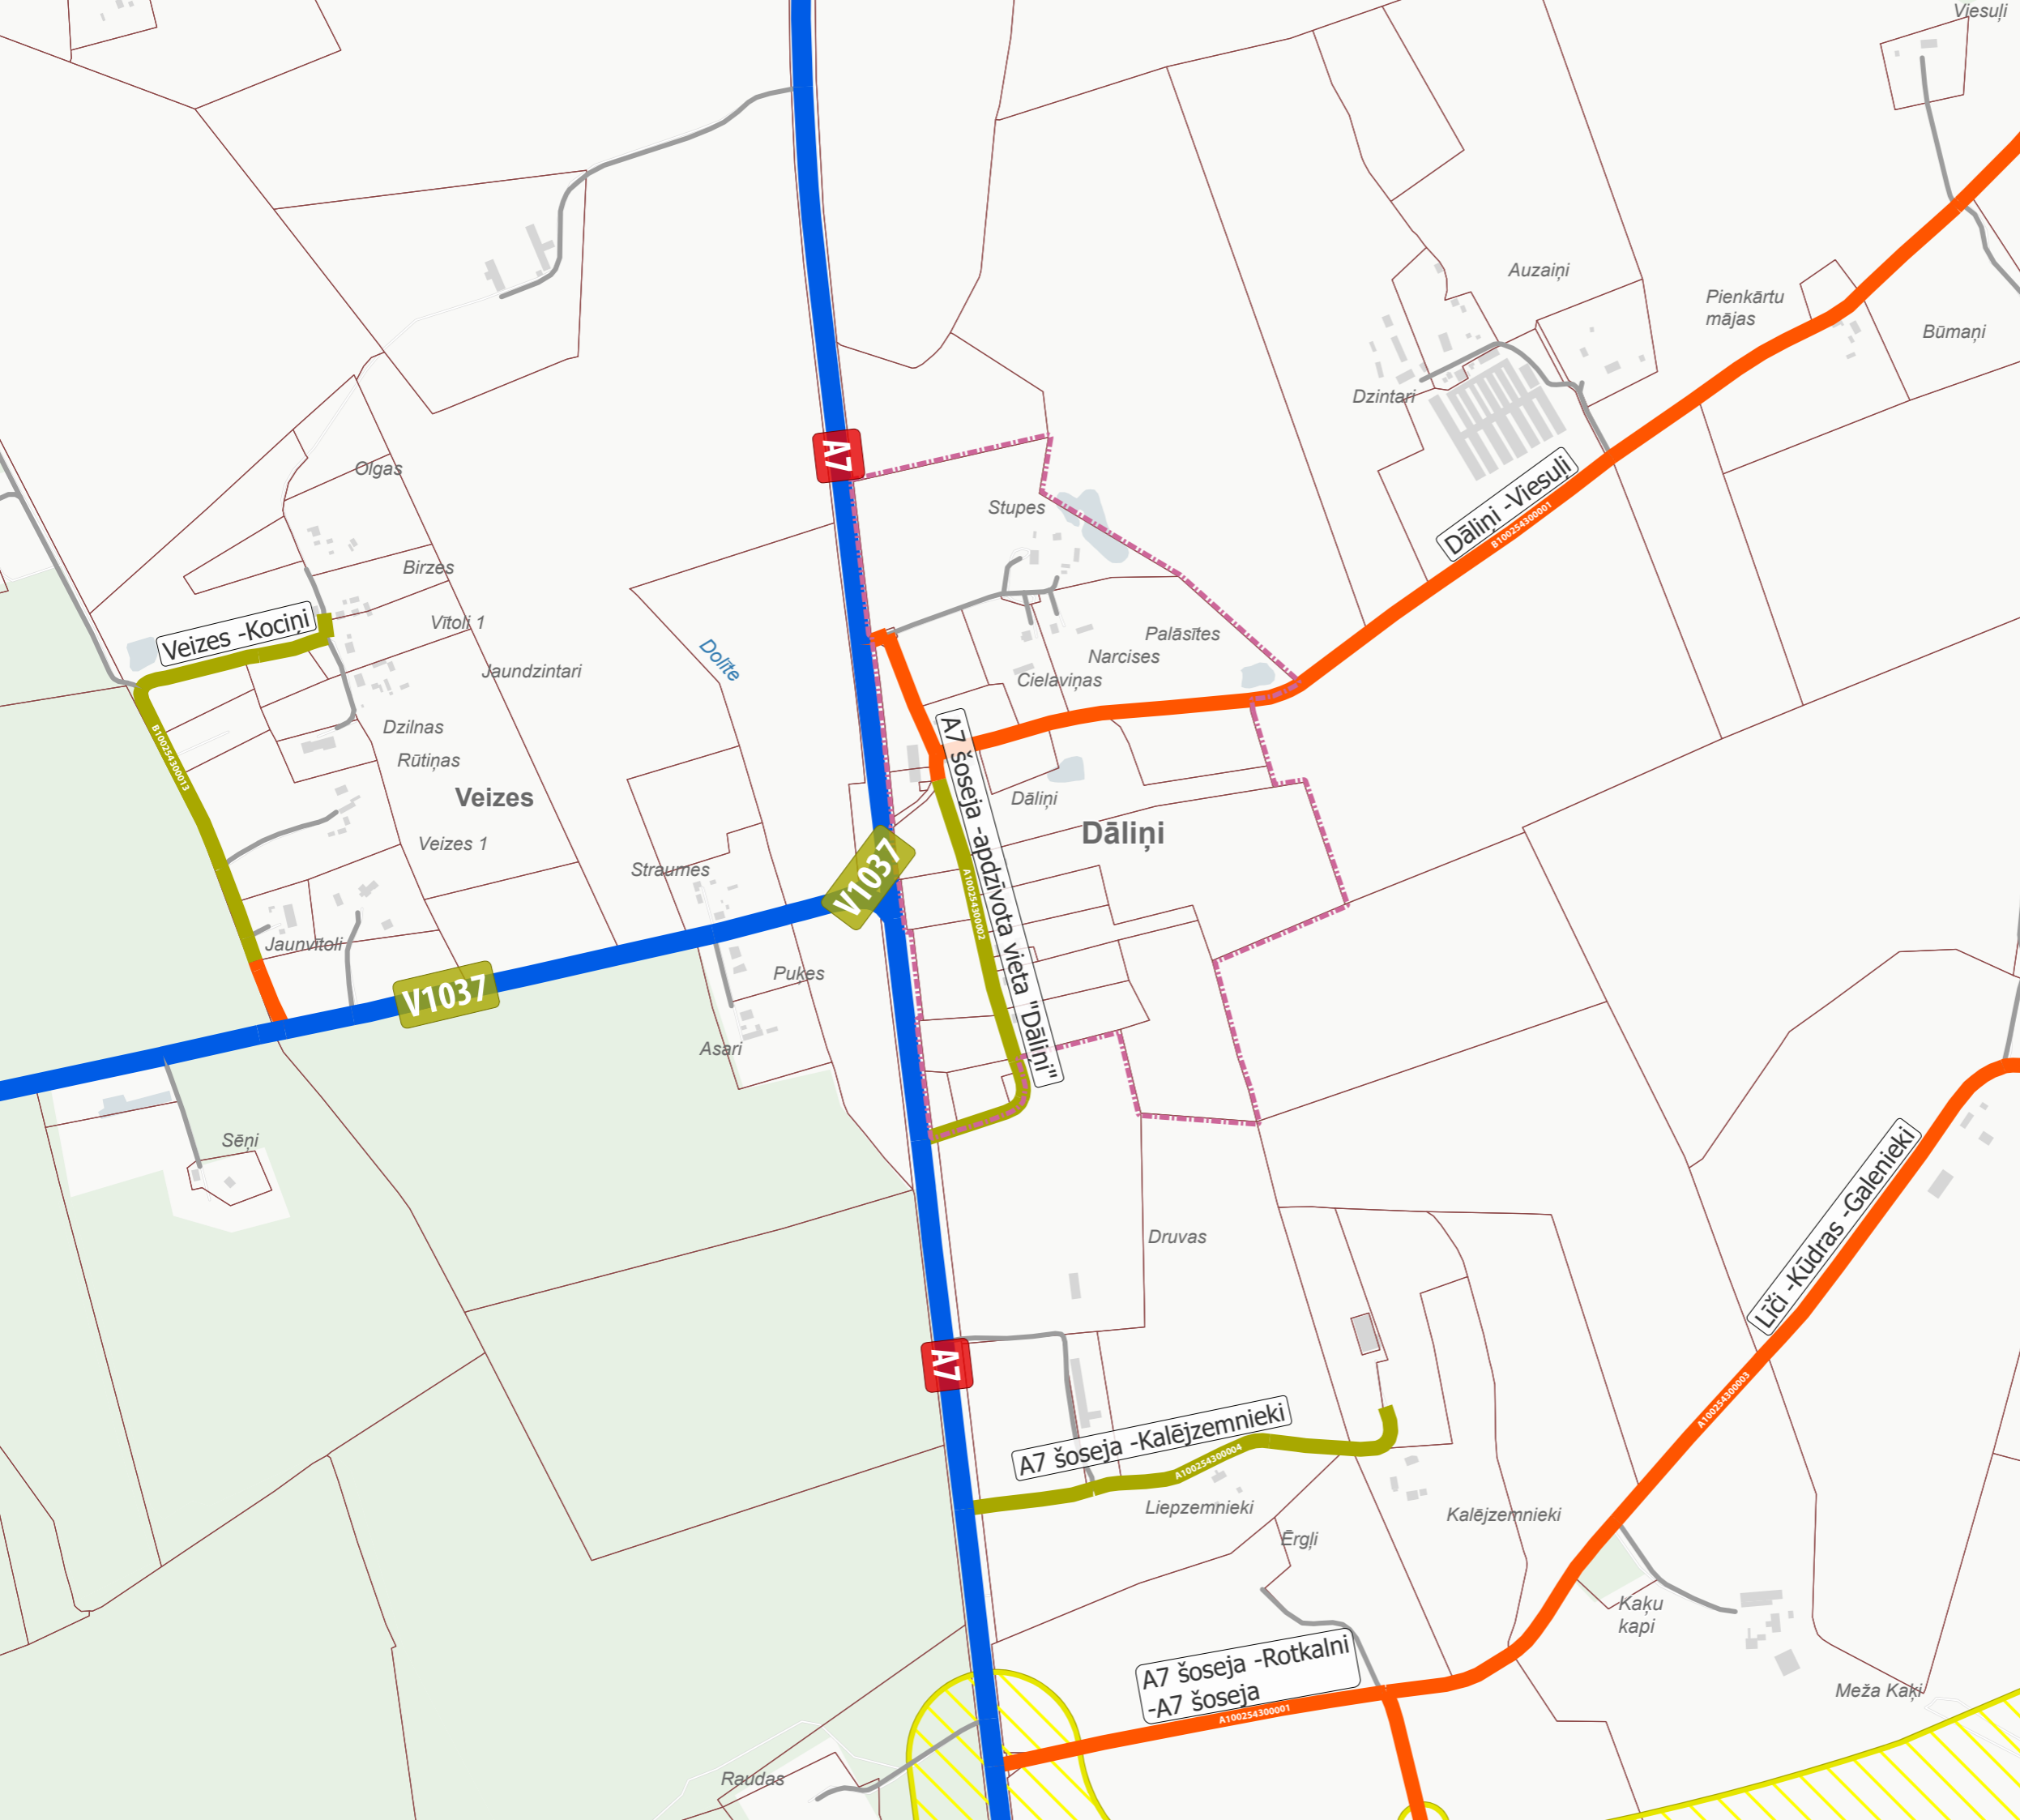

**BAUSKAS NOVADA
TERITORIJAS PLĀNOJUMS
VIENOTAIS IELU UN CEĻU TĪKLS
DĀLIŅI**

(CODES PAG.)

- Valsts autoceļš, iela
- Pašvaldības autoceļš, iela
- Pašvaldības nozīmes autoceļš, iela
- Cits autoceļš
- TIN71 - Bauskas un pilsētas apvedceļi
- Zemes vienības robeža
- Ciema robeža