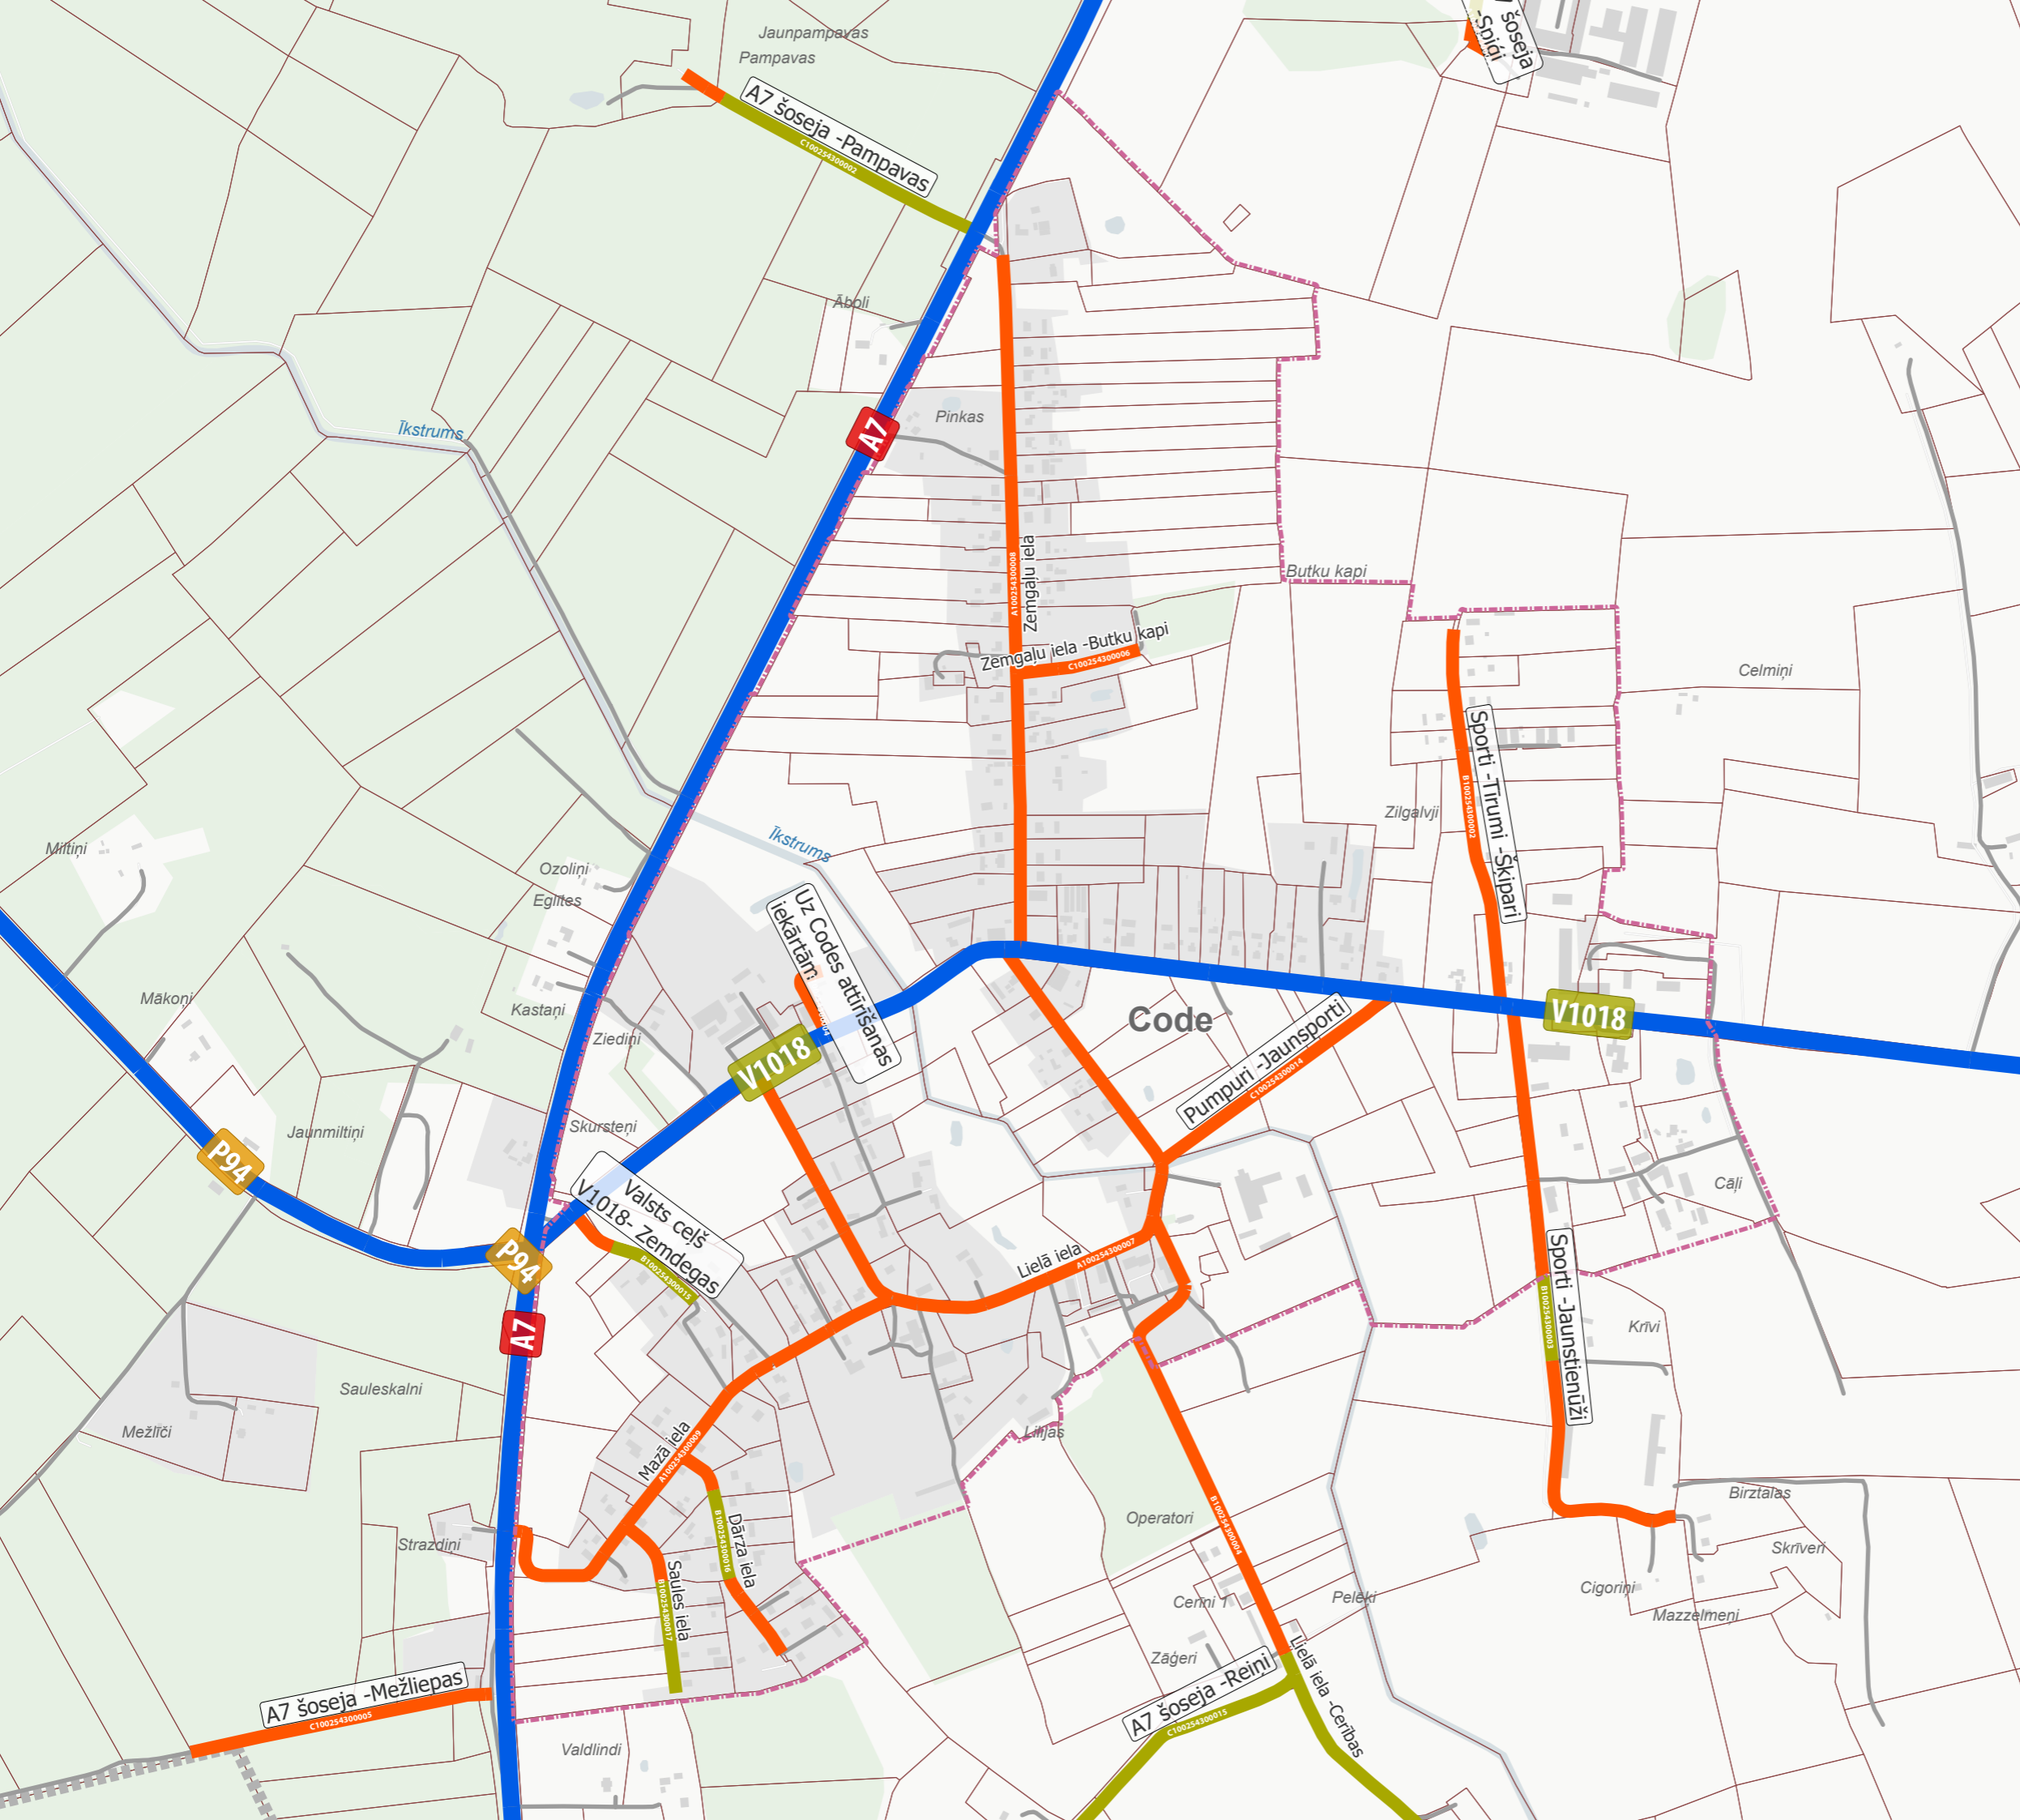

**BAUSKAS NOVADA
TERITORIJAS PLĀNOJUMS
VIENOTAIS IELU UN CEĻU TĪKLS
CODE**

(CODES PAG.)

- Valsts autoceļš, iela
- Pašvaldības autoceļš, iela
- Pašvaldības nozīmes autoceļš, iela
- Cits autoceļš
- Zemes vienības robeža
- - - Ciema robeža
- ■ ■ Pagasta robeža