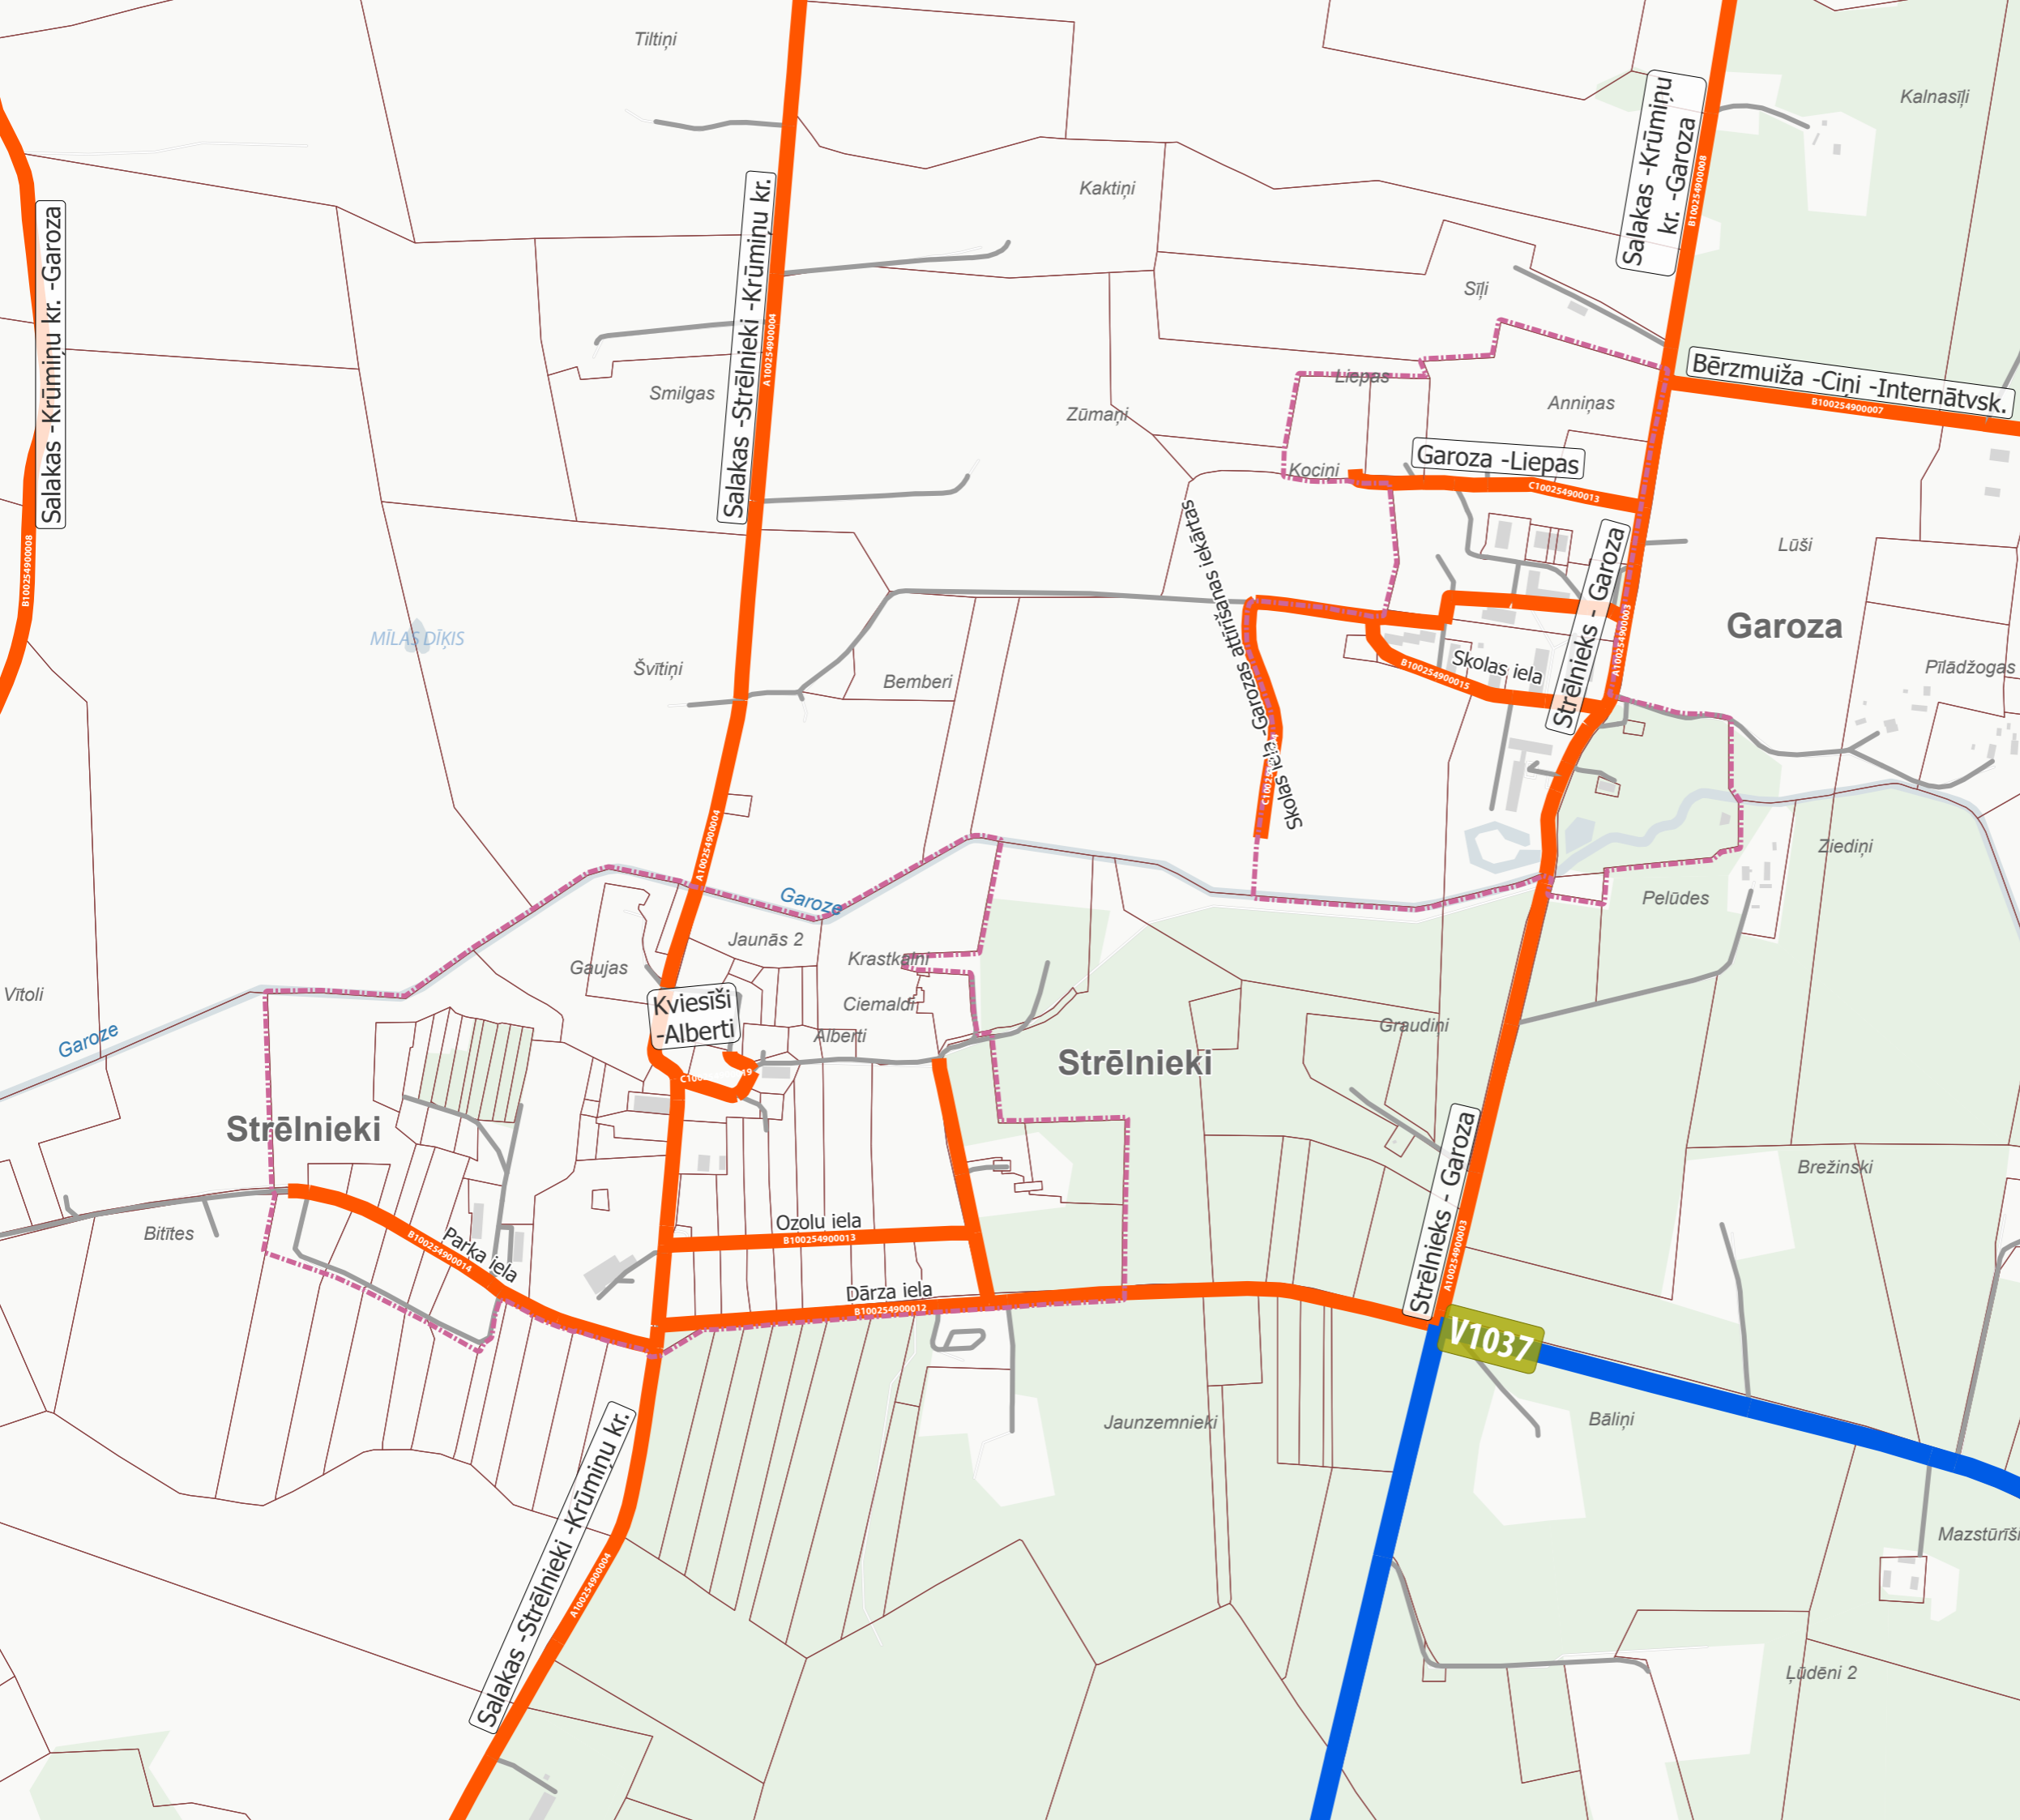

BAUSKAS NOVADA
TERITORIJAS PLĀNOJUMS
VIENOTAIS IELU UN CEĻU TĪKLS
STRĒLNIEKI
(MEŽOTNES MEŽOTNES PAG.)

- Valsts autoceļš, iela
- Pašvaldības autoceļš, iela
- Cits autoceļš
- Zemes vienības robeža
- Ciema robeža