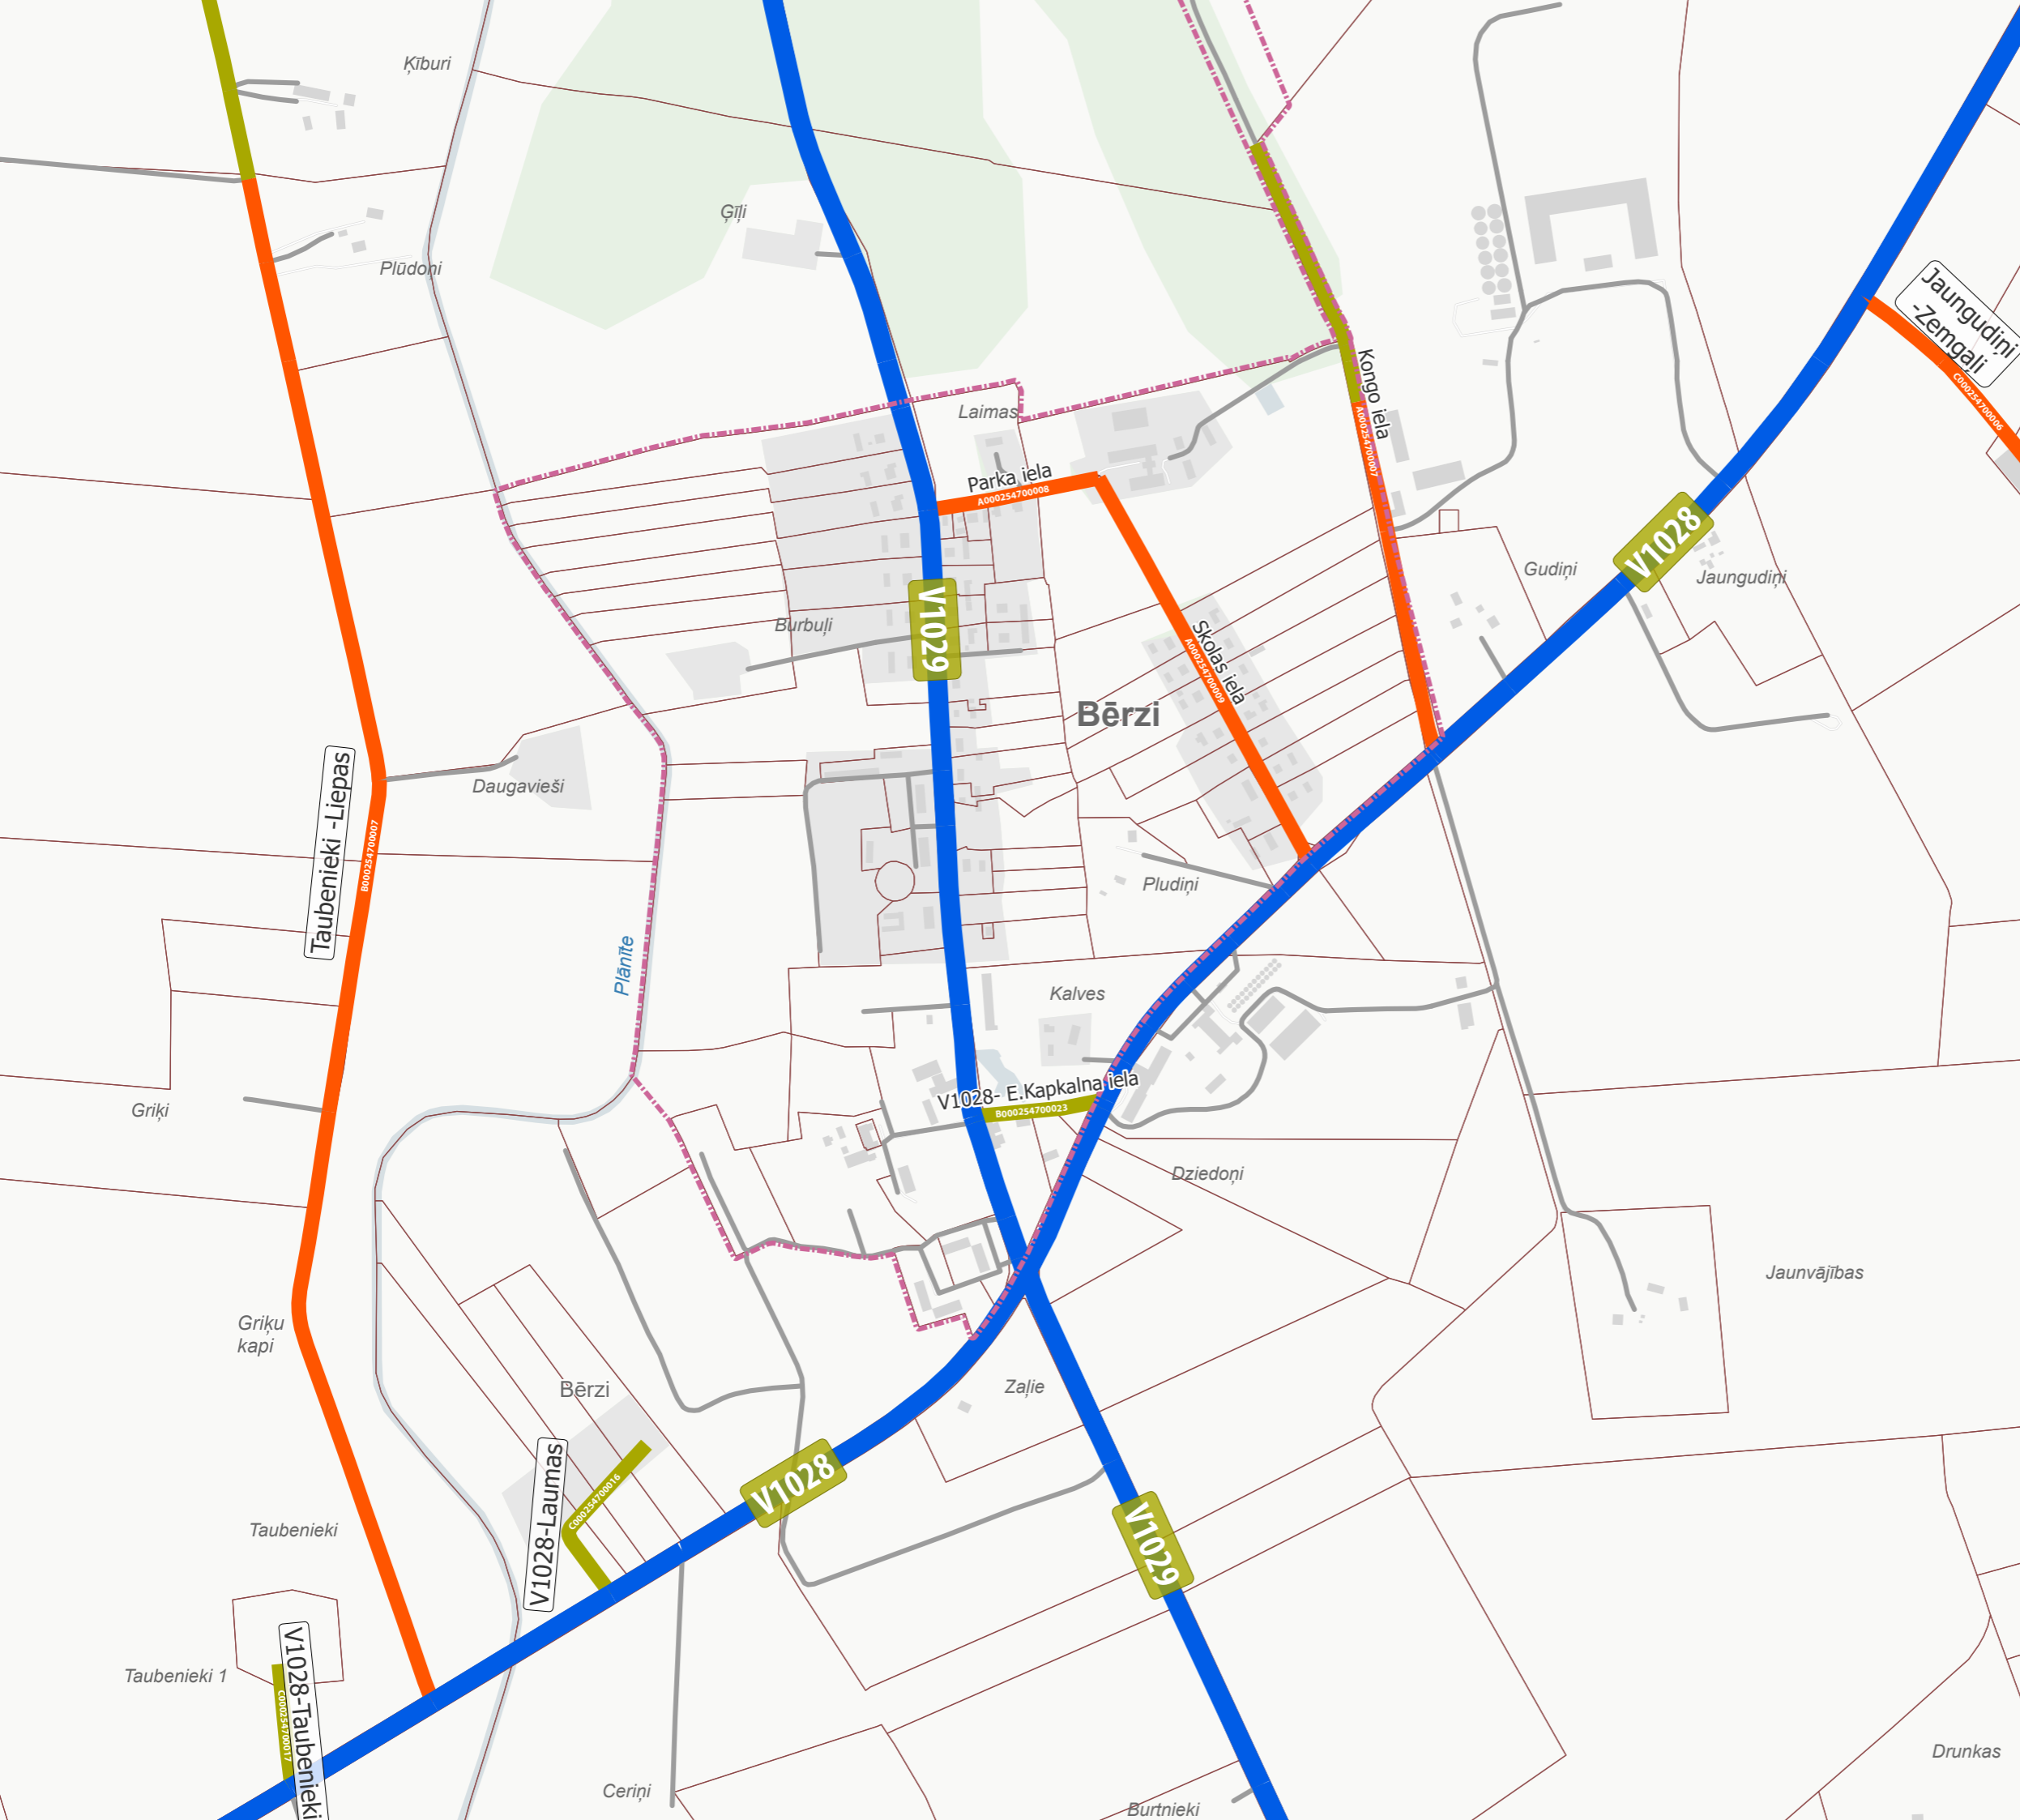

**BAUSKAS NOVADA
TERITORIJAS PLĀNOJUMS
VIENOTAIS IELU UN CEĻU TĪKLS
BĒRZI**

(ĪSLĪCES PAG.)

- Valsts autoceļš, iela
- Pašvaldības autoceļš, iela
- Pašvaldības nozīmes autoceļš, iela
- Cits autoceļš
- Zemes vienības robeža
- Ciema robeža