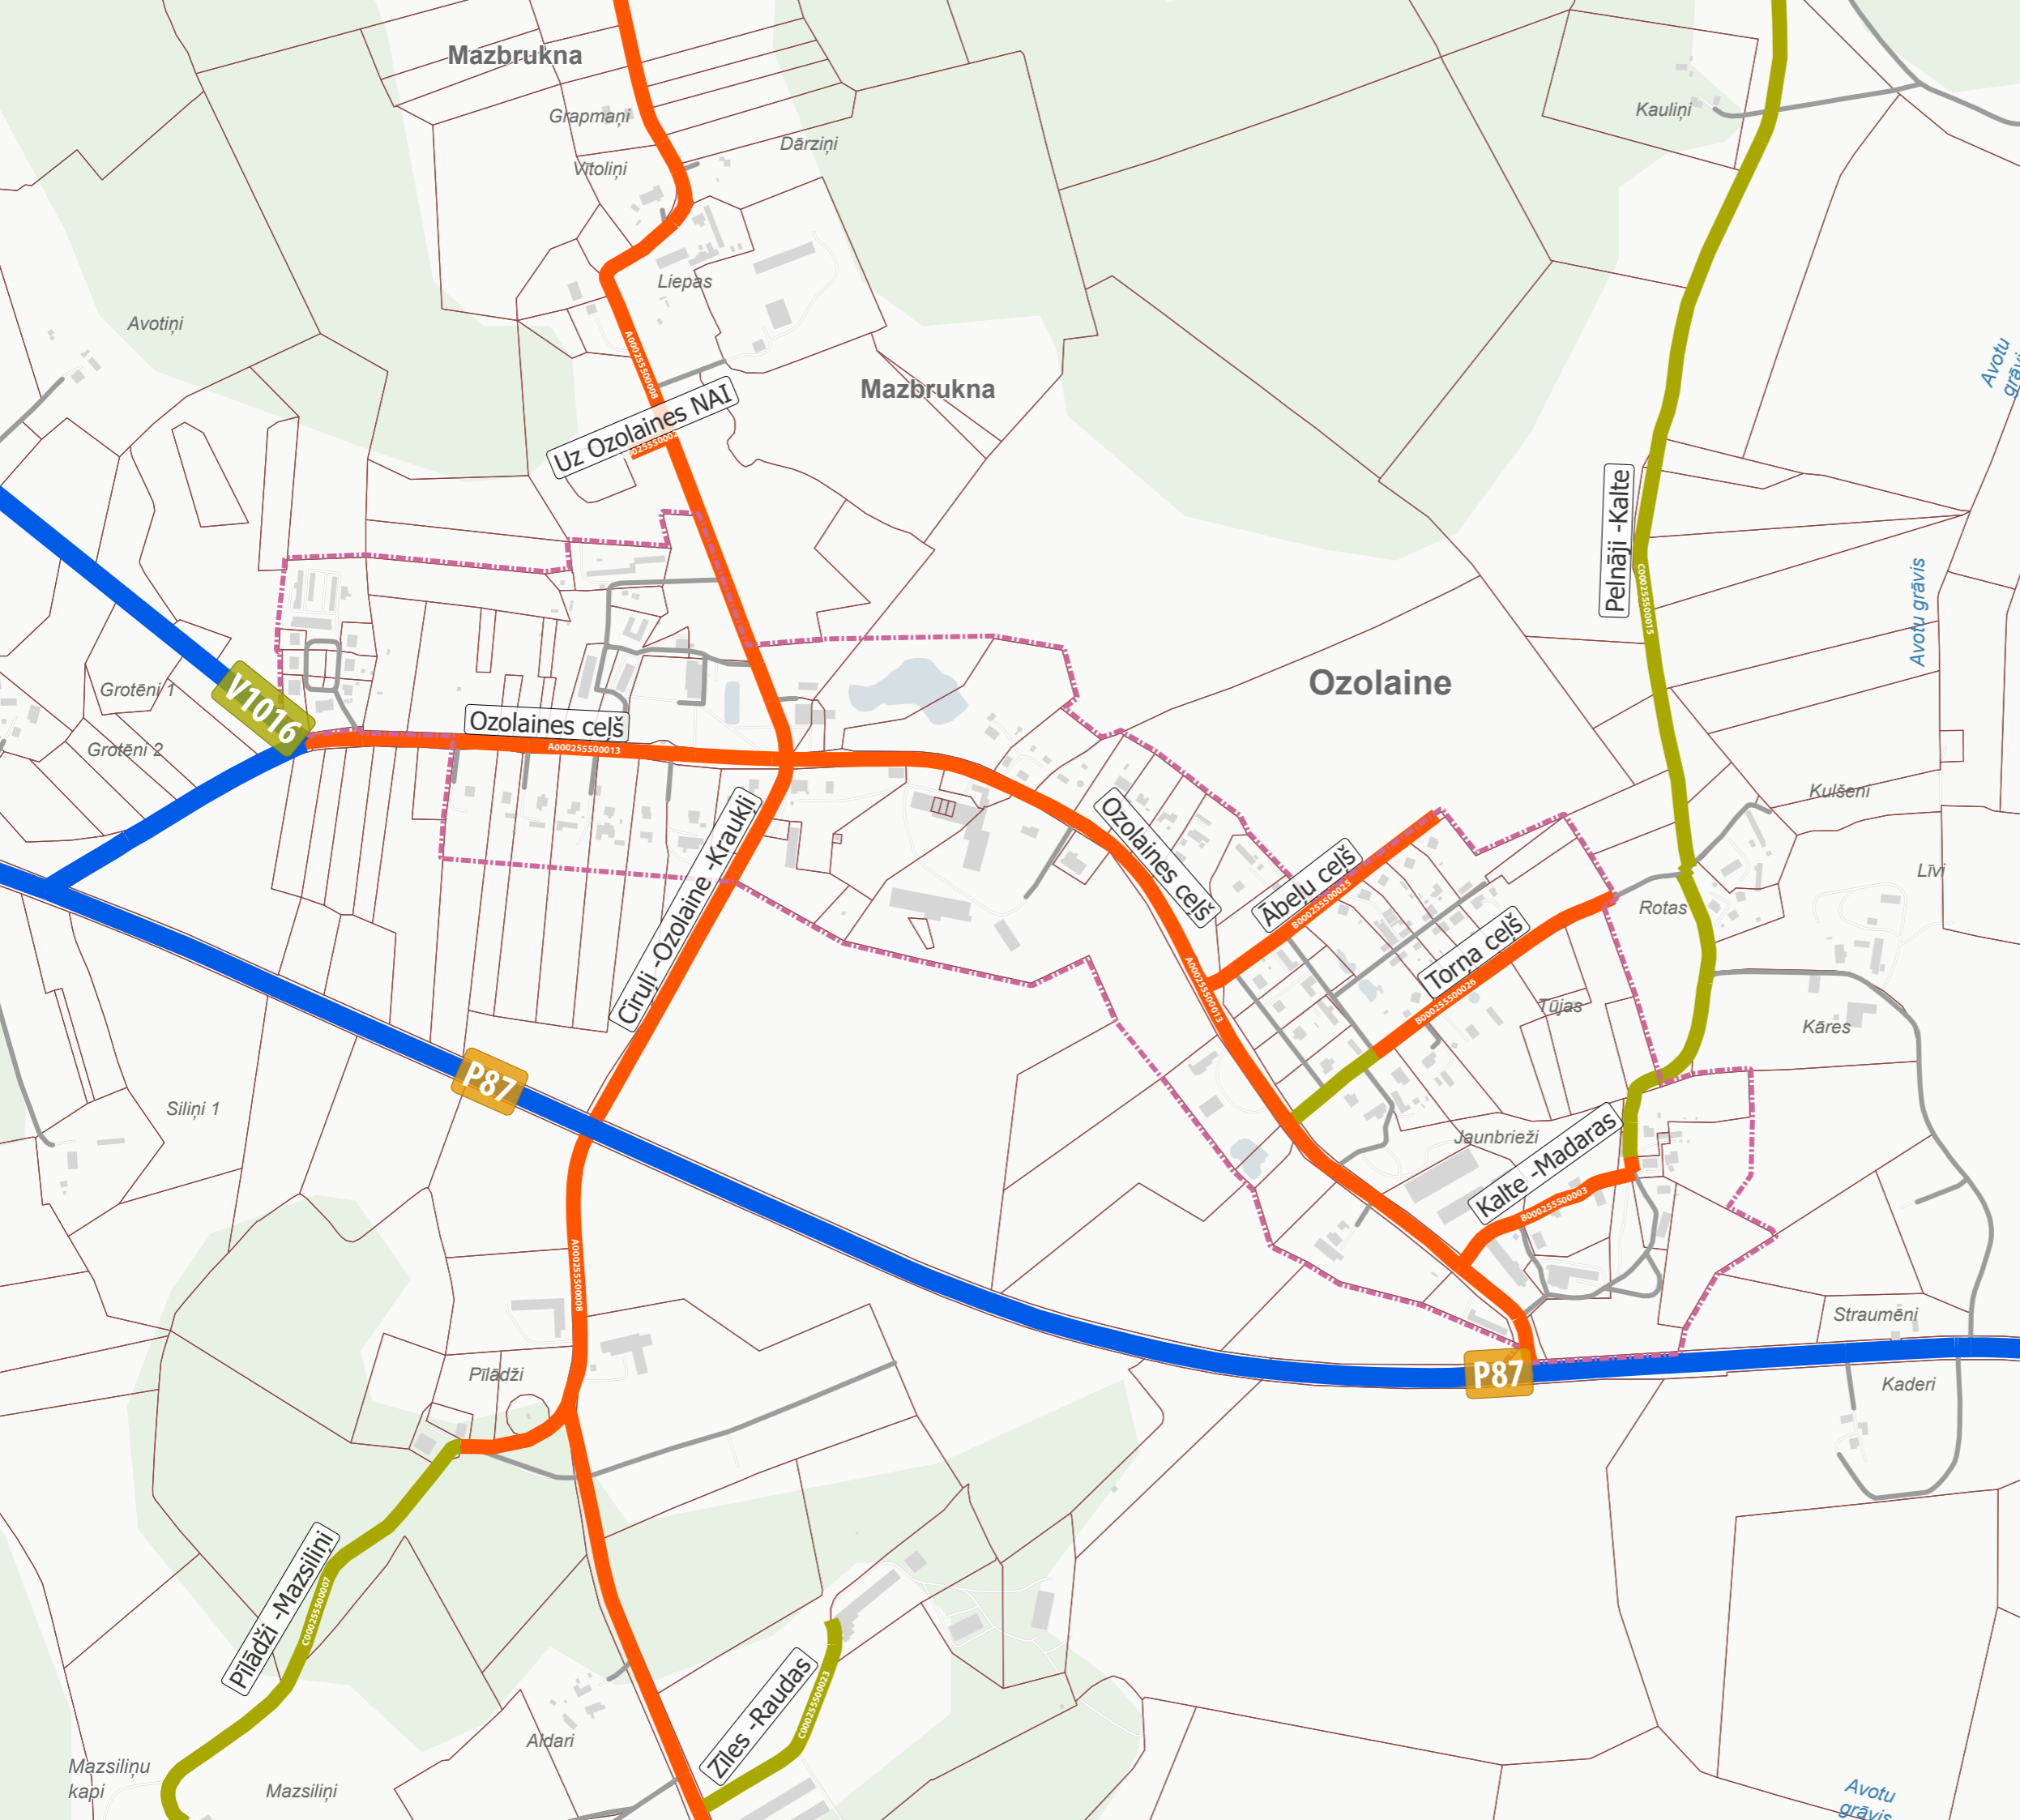

**BAUSKAS NOVADA
TERITORIJAS PLĀNOJUMS
VIENOTAIS IELU UN CEĻU TĪKLS
OZOLAINE
(VECSAULES PAG.)**

- Valsts autoceļš, iela
- Pašvaldības autoceļš, iela
- Pašvaldības nozīmes autoceļš, iela
- Cits autoceļš
- Zemes vienības robeža
- Ciema robeža