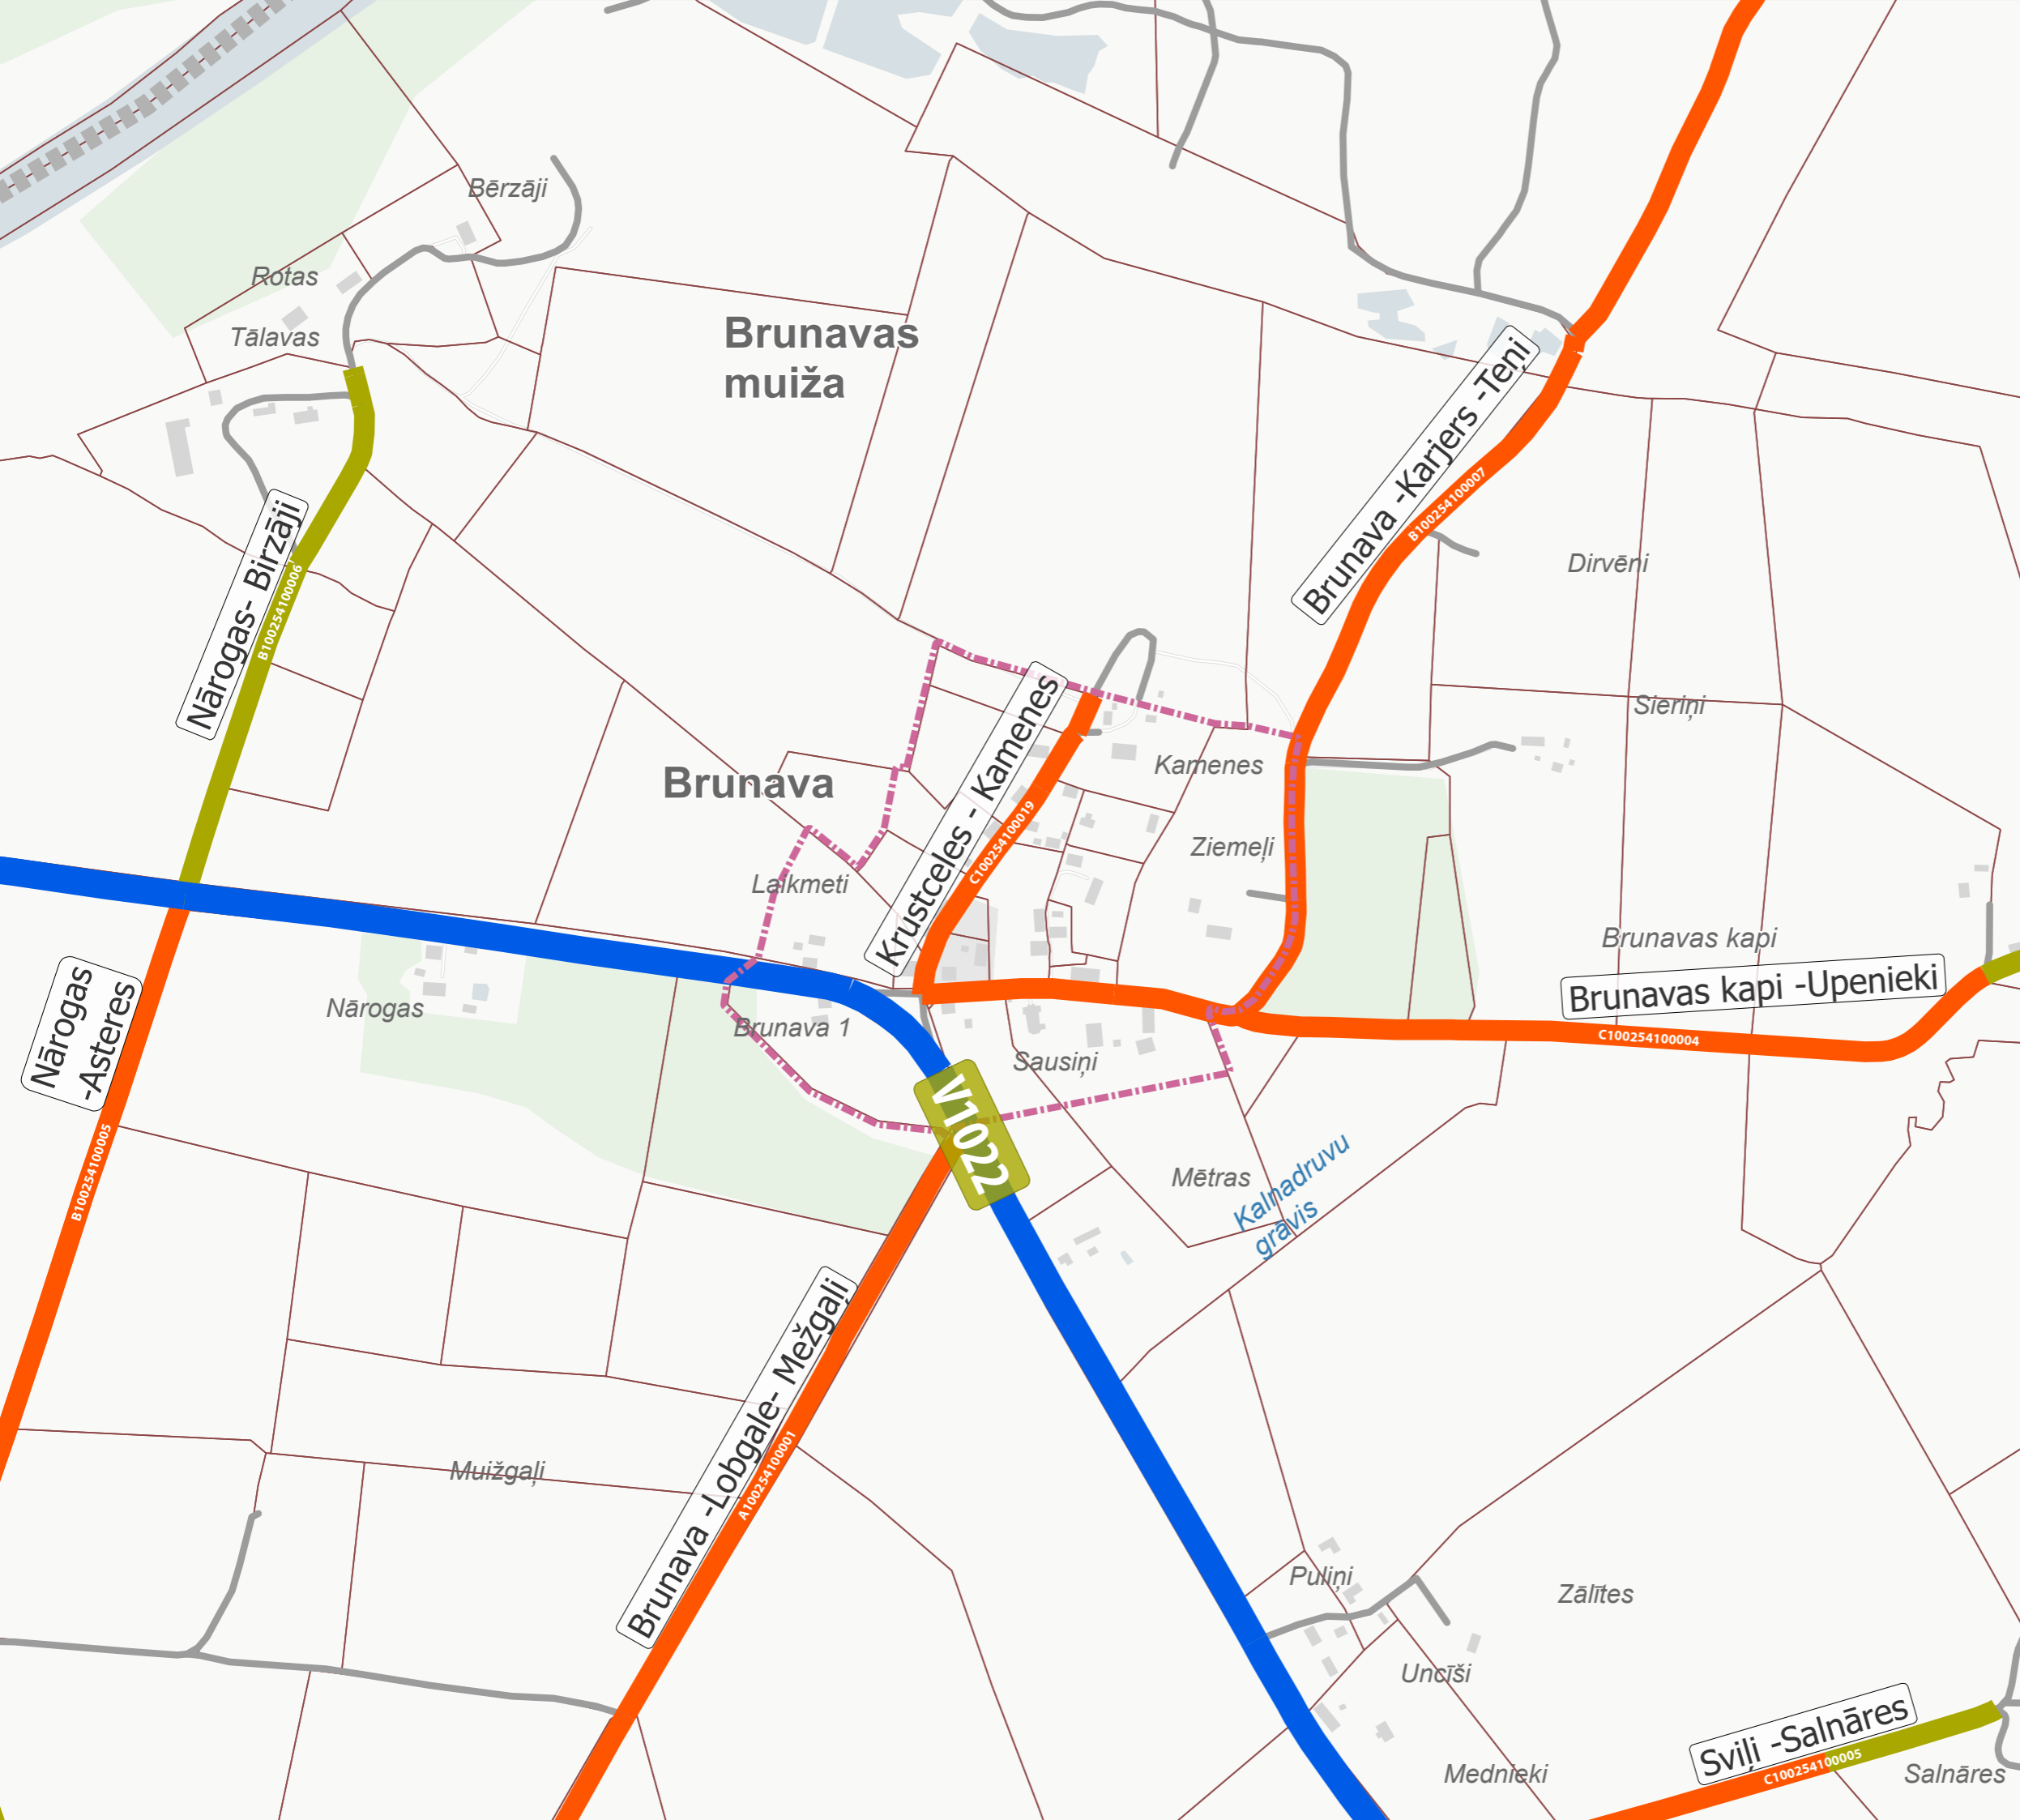

BAUSKAS NOVADA
TERITORIJAS PLĀNOJUMS
VIENOTAIS IELU UN CEĻU TĪKLS
BRUNAVA

(BRUNAVAS PAG.)

- Valsts autoceļš, iela
- Pašvaldības autoceļš, iela
- Pašvaldības nozīmes autoceļš, iela
- Cits autoceļš
- Zemes vienības robeža
- Ciema robeža
- Pagasta robeža