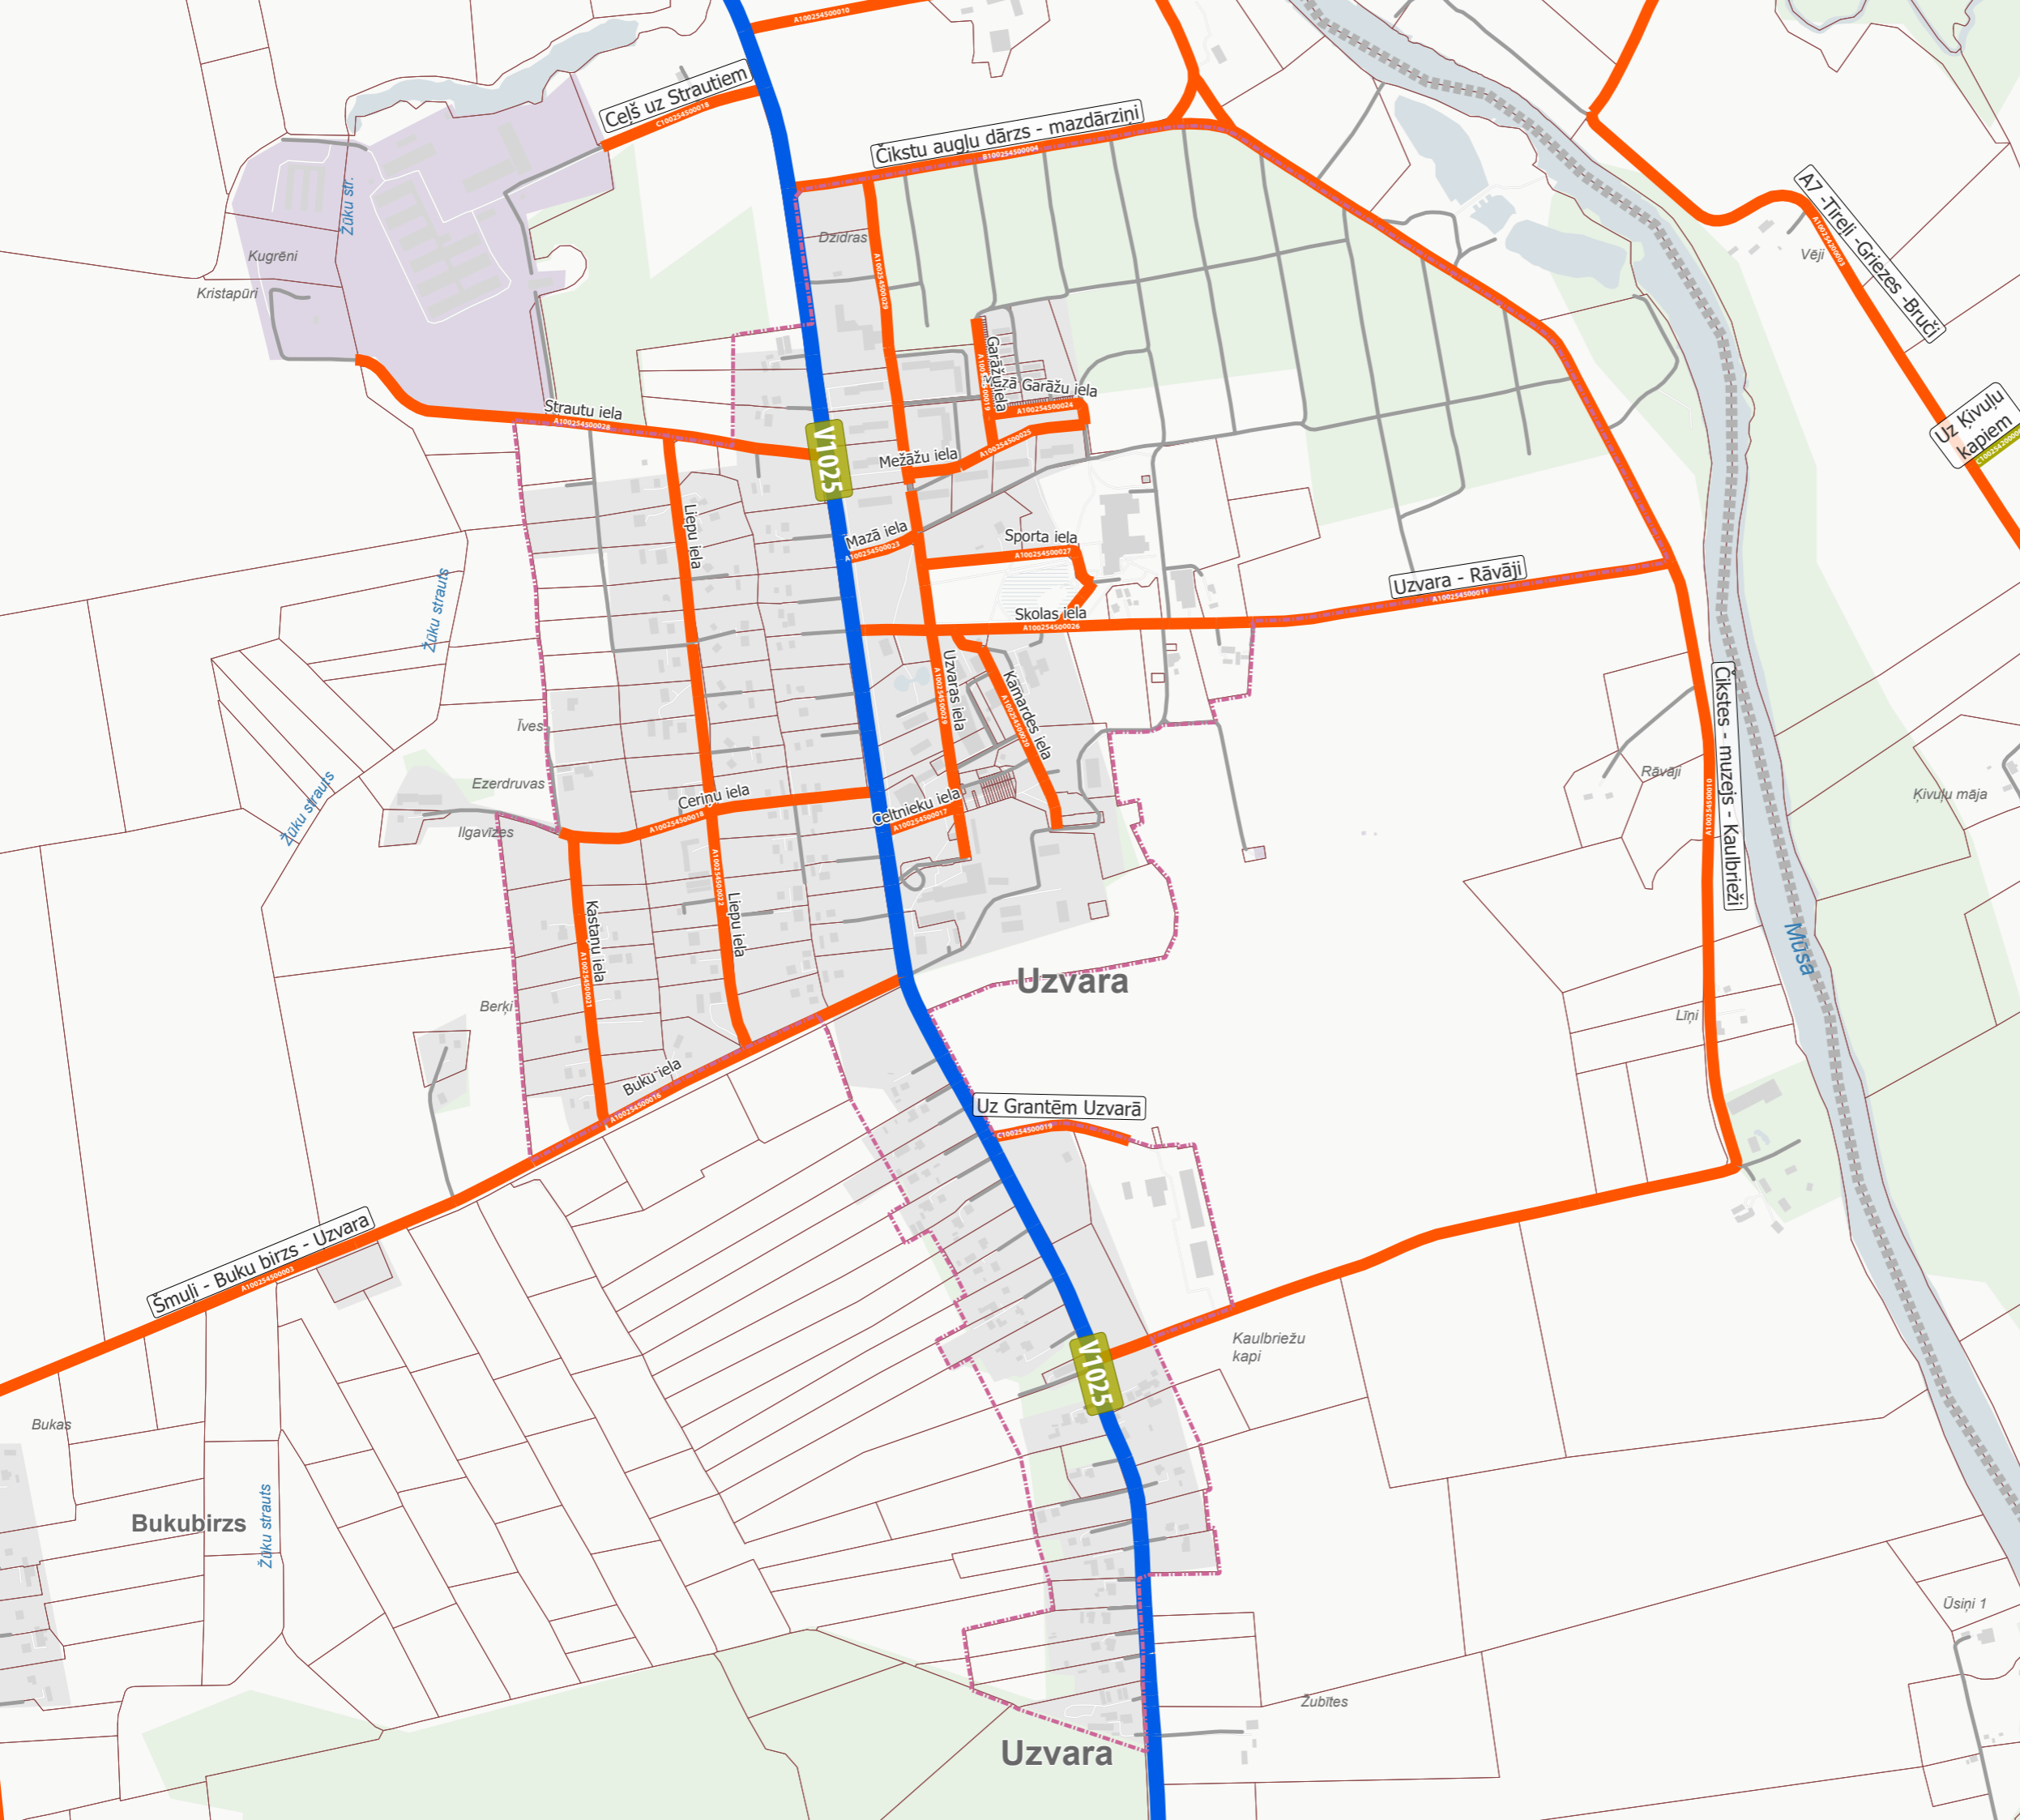

**BAUSKAS NOVADA
TERITORIJAS PLĀNOJUMS
VIENOTAIS IELU UN CEĻU TĪKLS
UZVARA
(GAILĪŠU PAG.)**

- Valsts autoceļš, iela
- Pašvaldības autoceļš, iela
- Pašvaldības nozīmes autoceļš, iela
- Cits autoceļš
- Zemes vienības robeža
- Ciema robeža
- Pagasta robeža