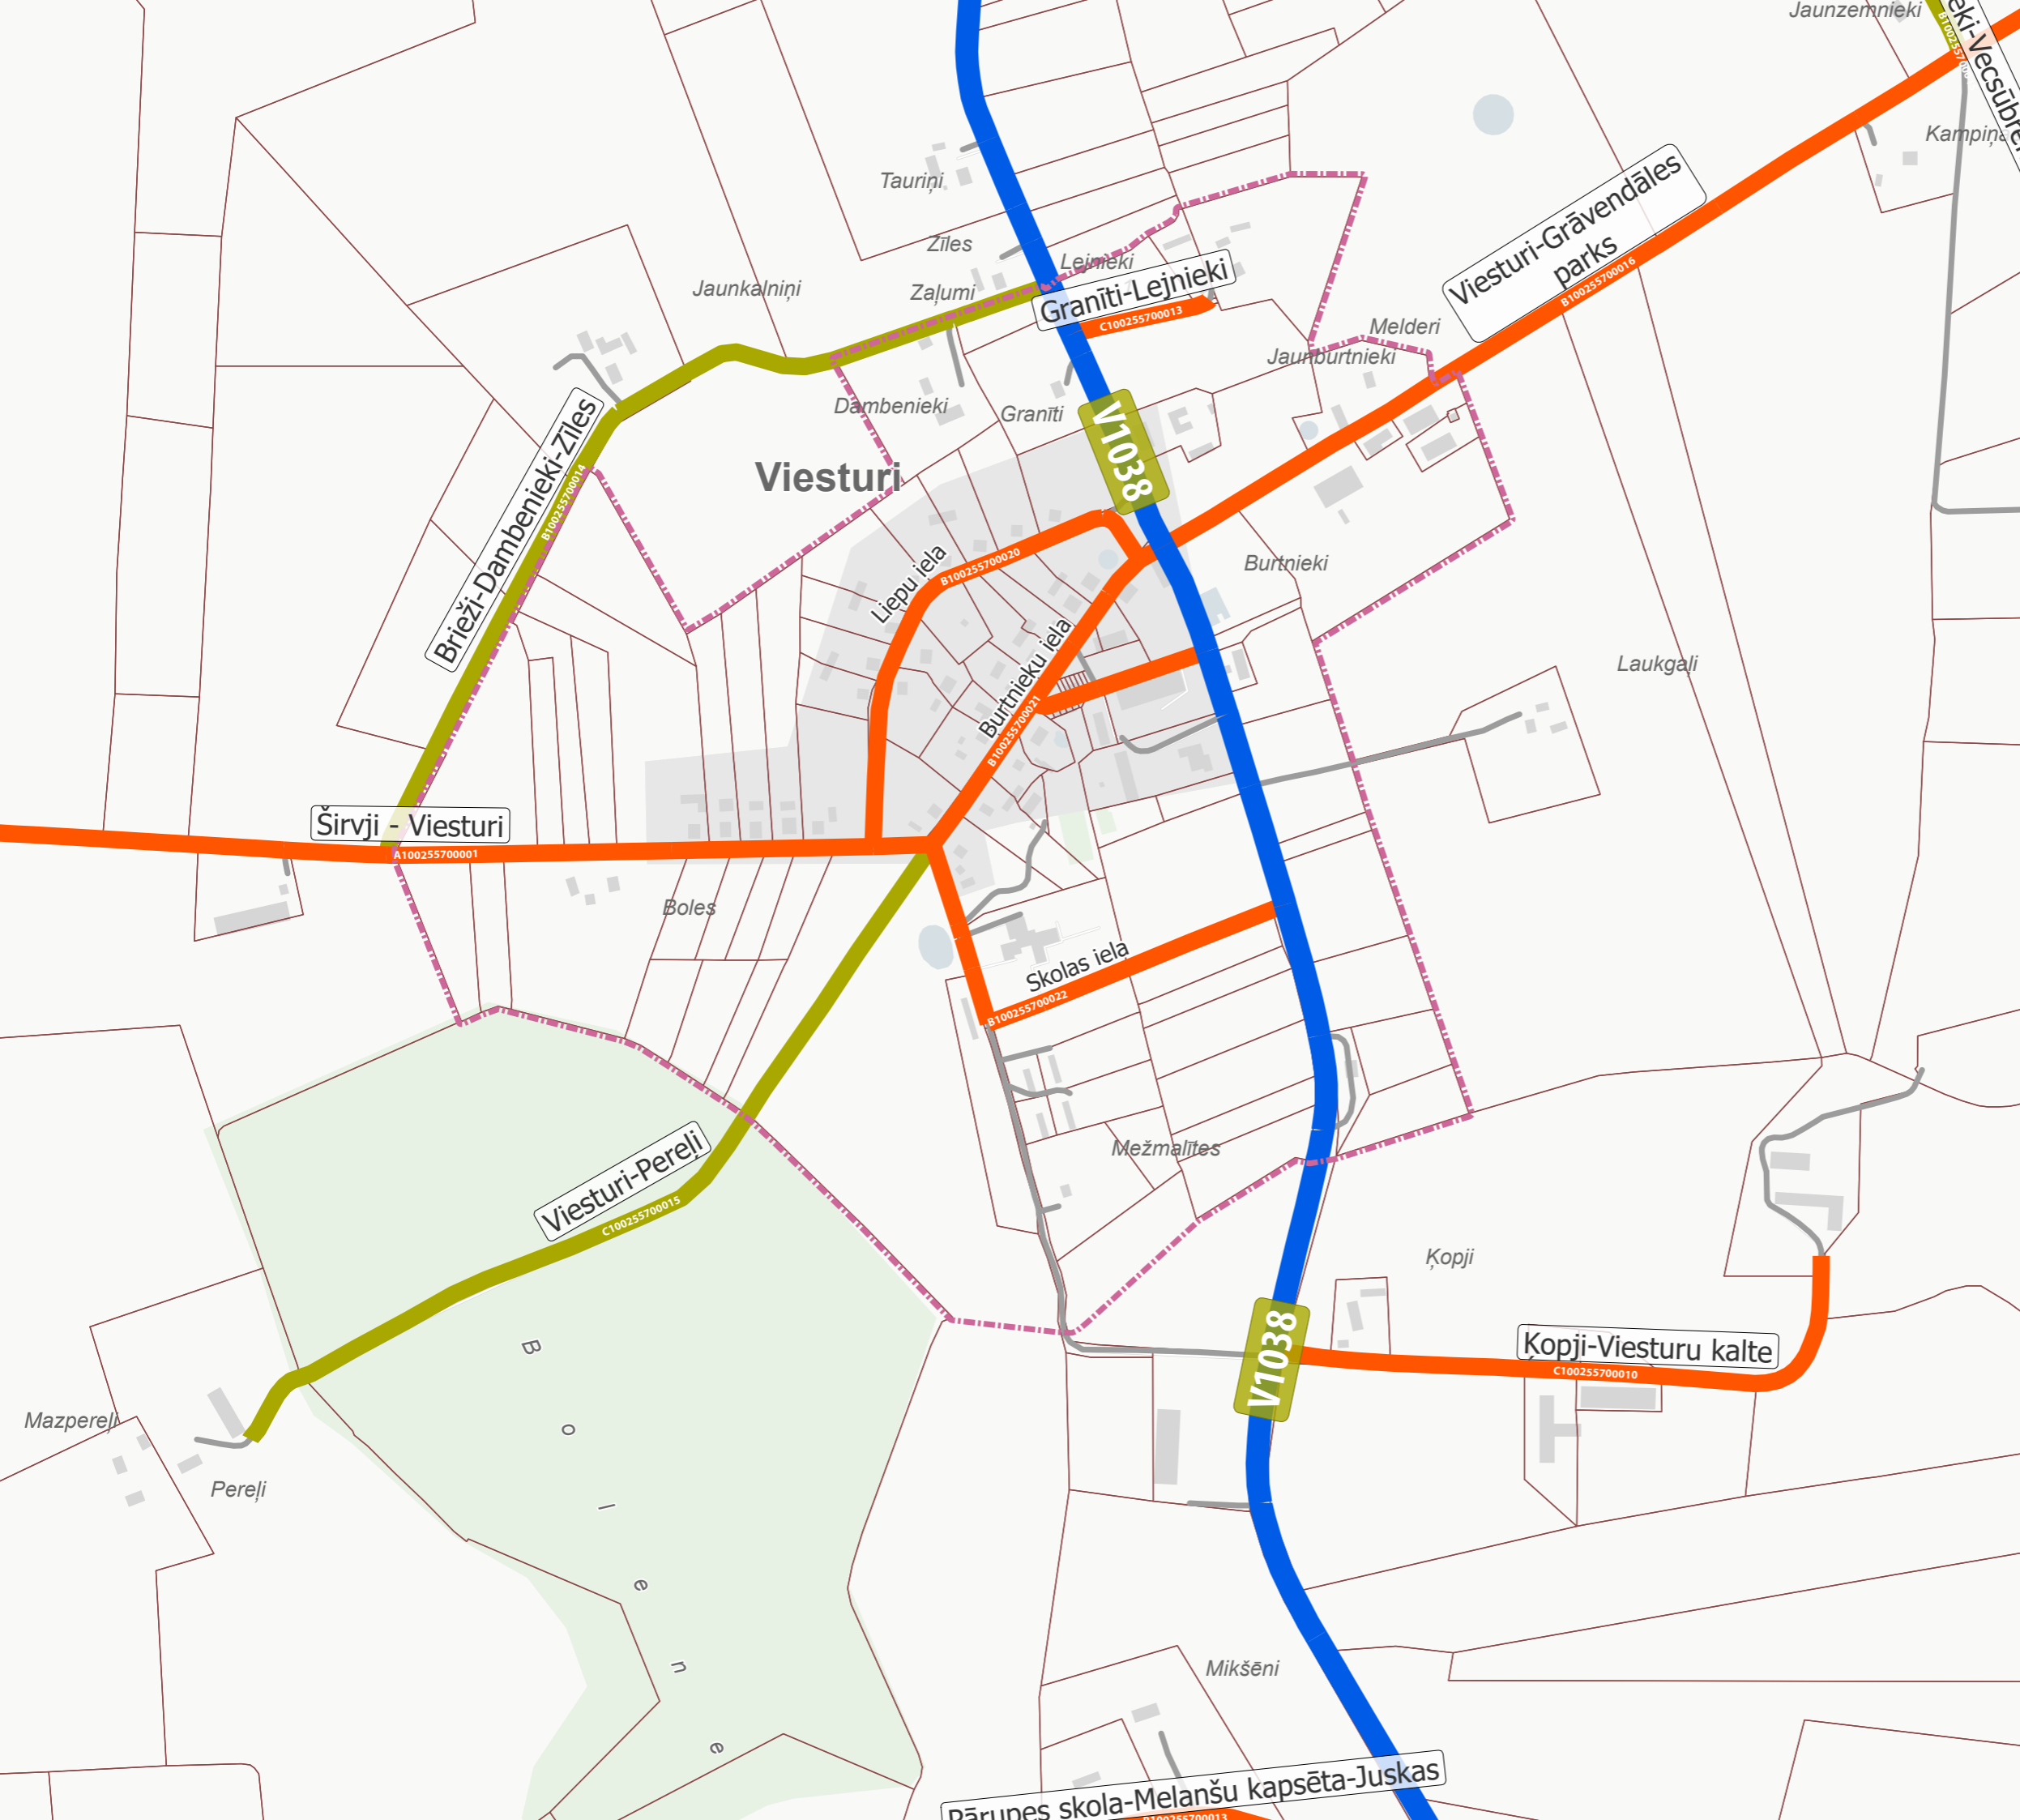

**BAUSKAS NOVADA
TERITORIJAS PLĀNOJUMS
VIENOTAIS IELU UN CEĻU TĪKLS
VIESTURI**
(VIESTURU PAG.)

- Valsts autoceļš, iela
- Pašvaldības autoceļš, iela
- Pašvaldības nozīmes autoceļš, iela
- Cits autoceļš
- Zemes vienības robeža
- - - Ciema robeža