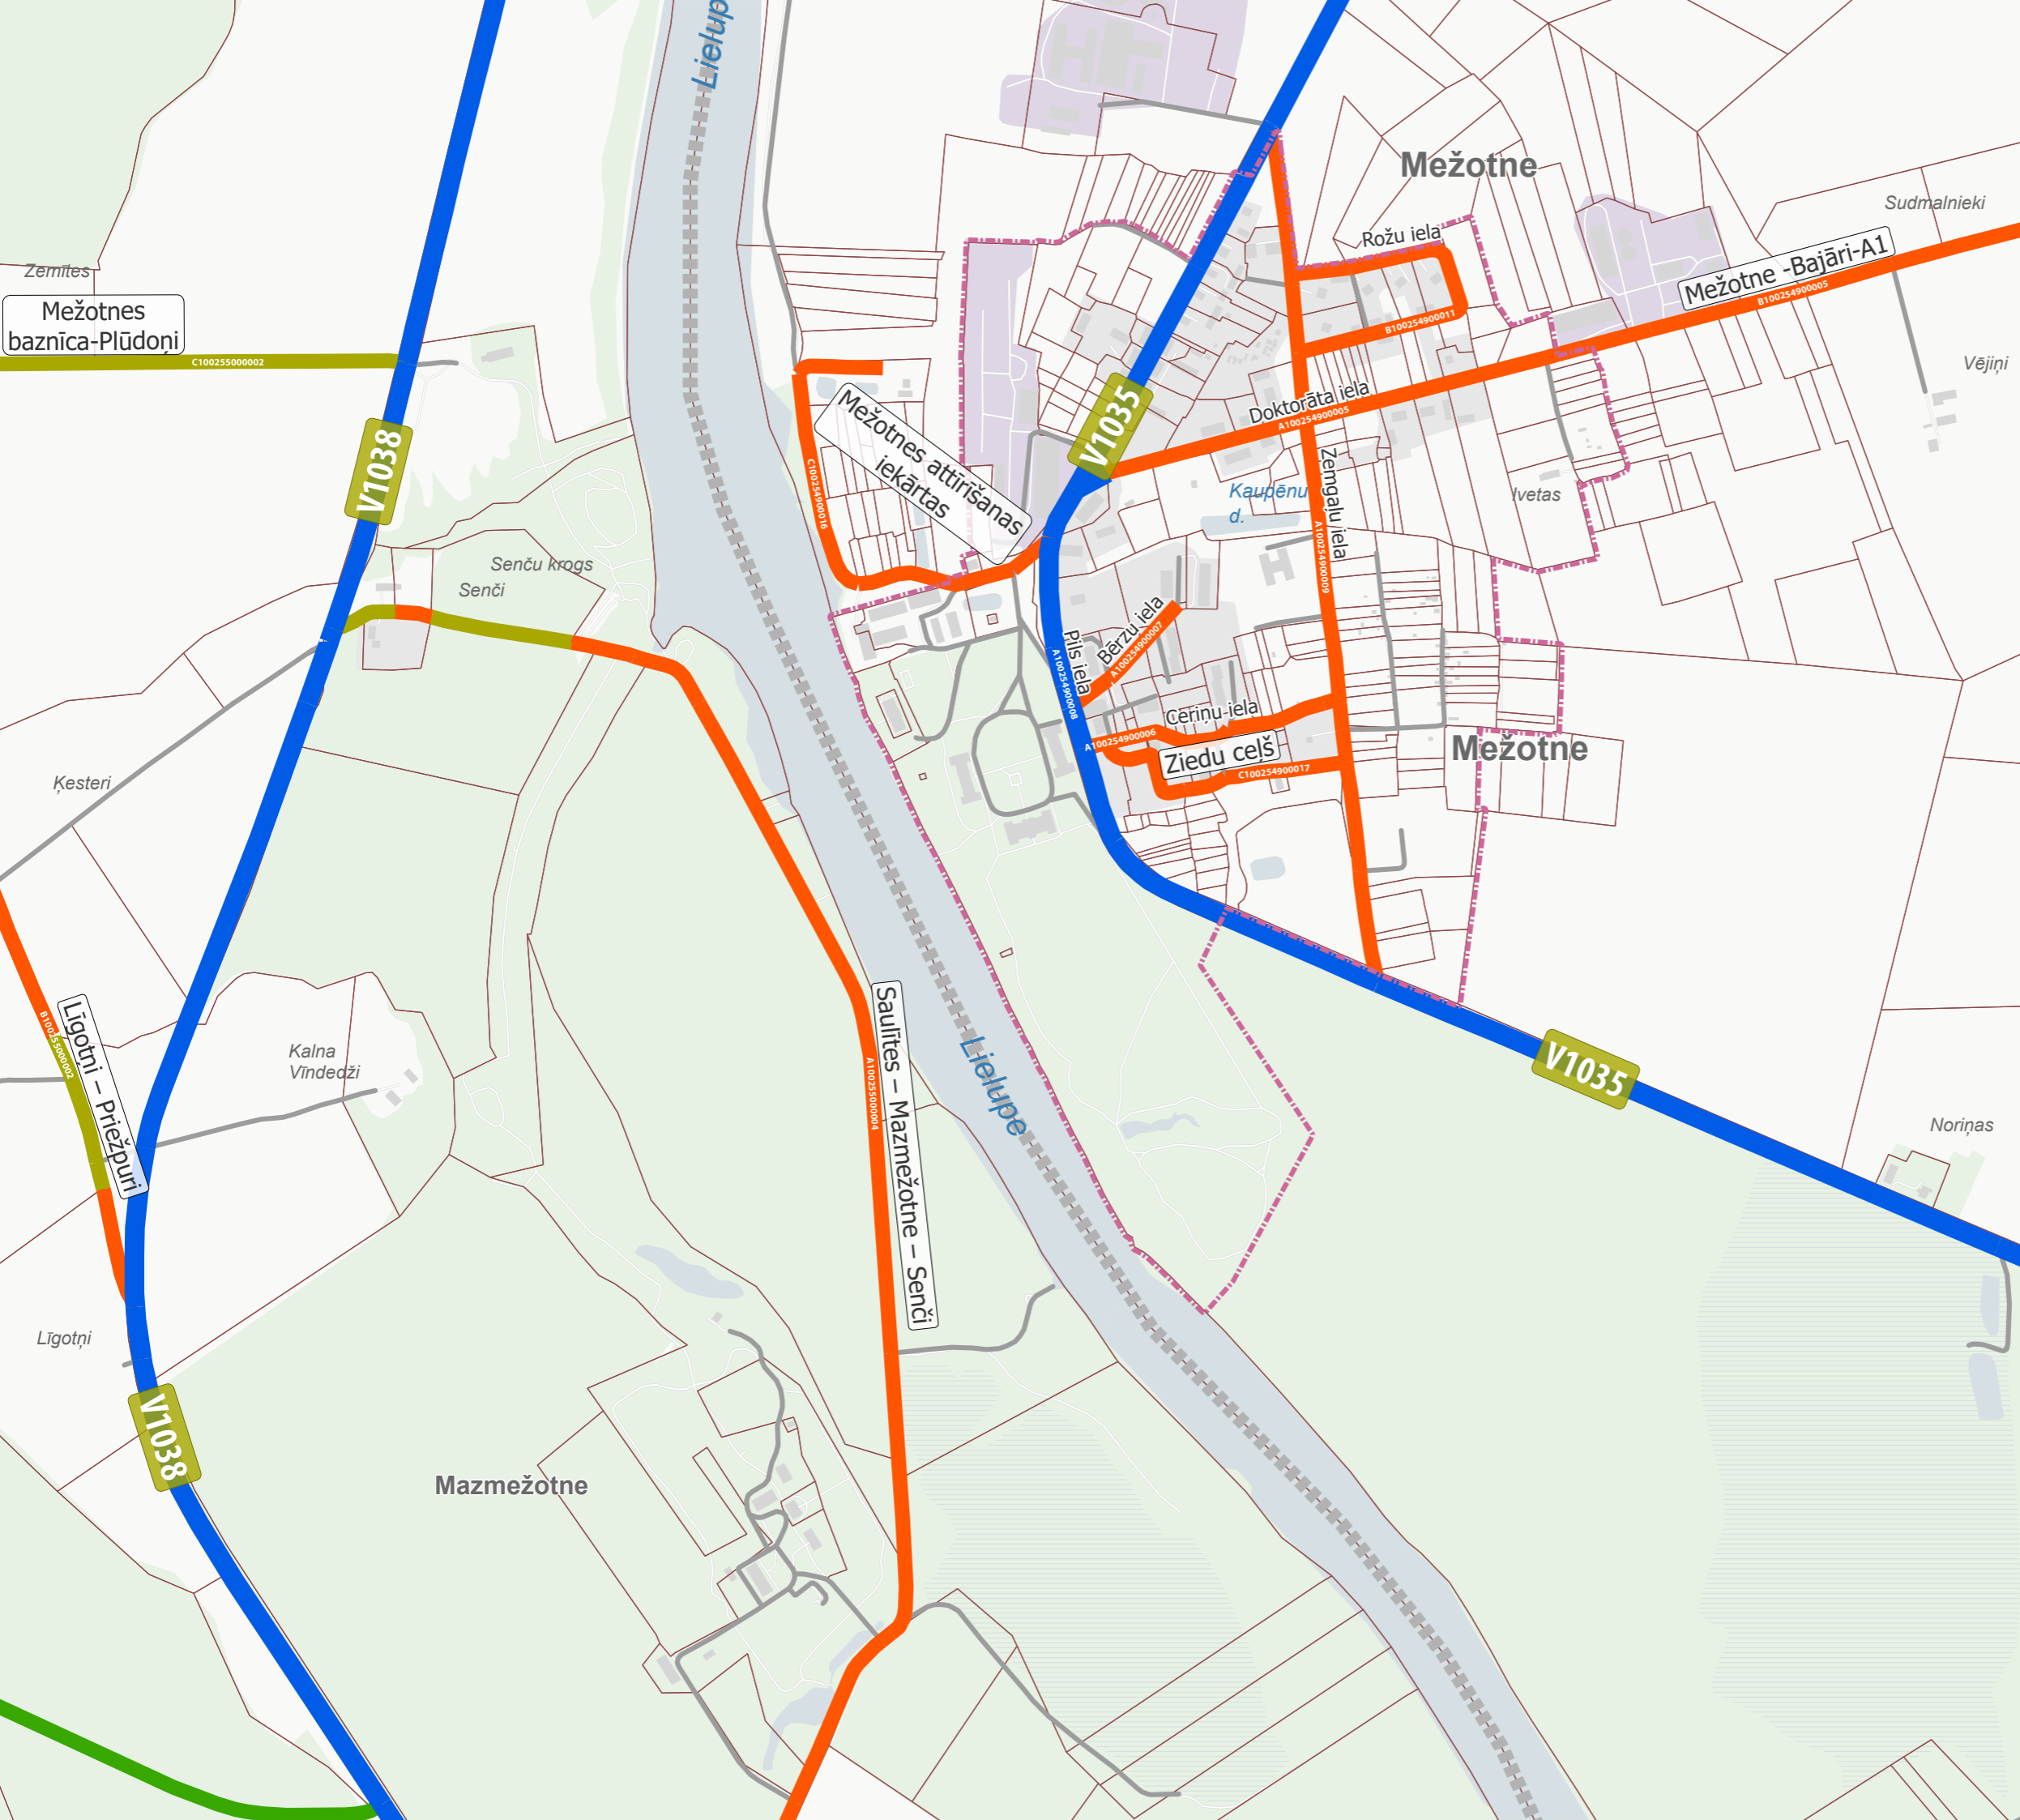

**BAUSKAS NOVADA
TERITORIJAS PLĀNOJUMS
VIENOTAIS IELU UN CEĻU TĪKLS
MEŽOTNE
(MEŽOTNES PAG.)**

- Valsts autoceļš, iela
- Pašvaldības autoceļš, iela
- Pašvaldības nozīmes autoceļš, iela
- Cits autoceļš (LVM)
- Cits autoceļš
- Zemes vienības robeža
- - - Ciema robeža
- ■ ■ Pagasta robeža