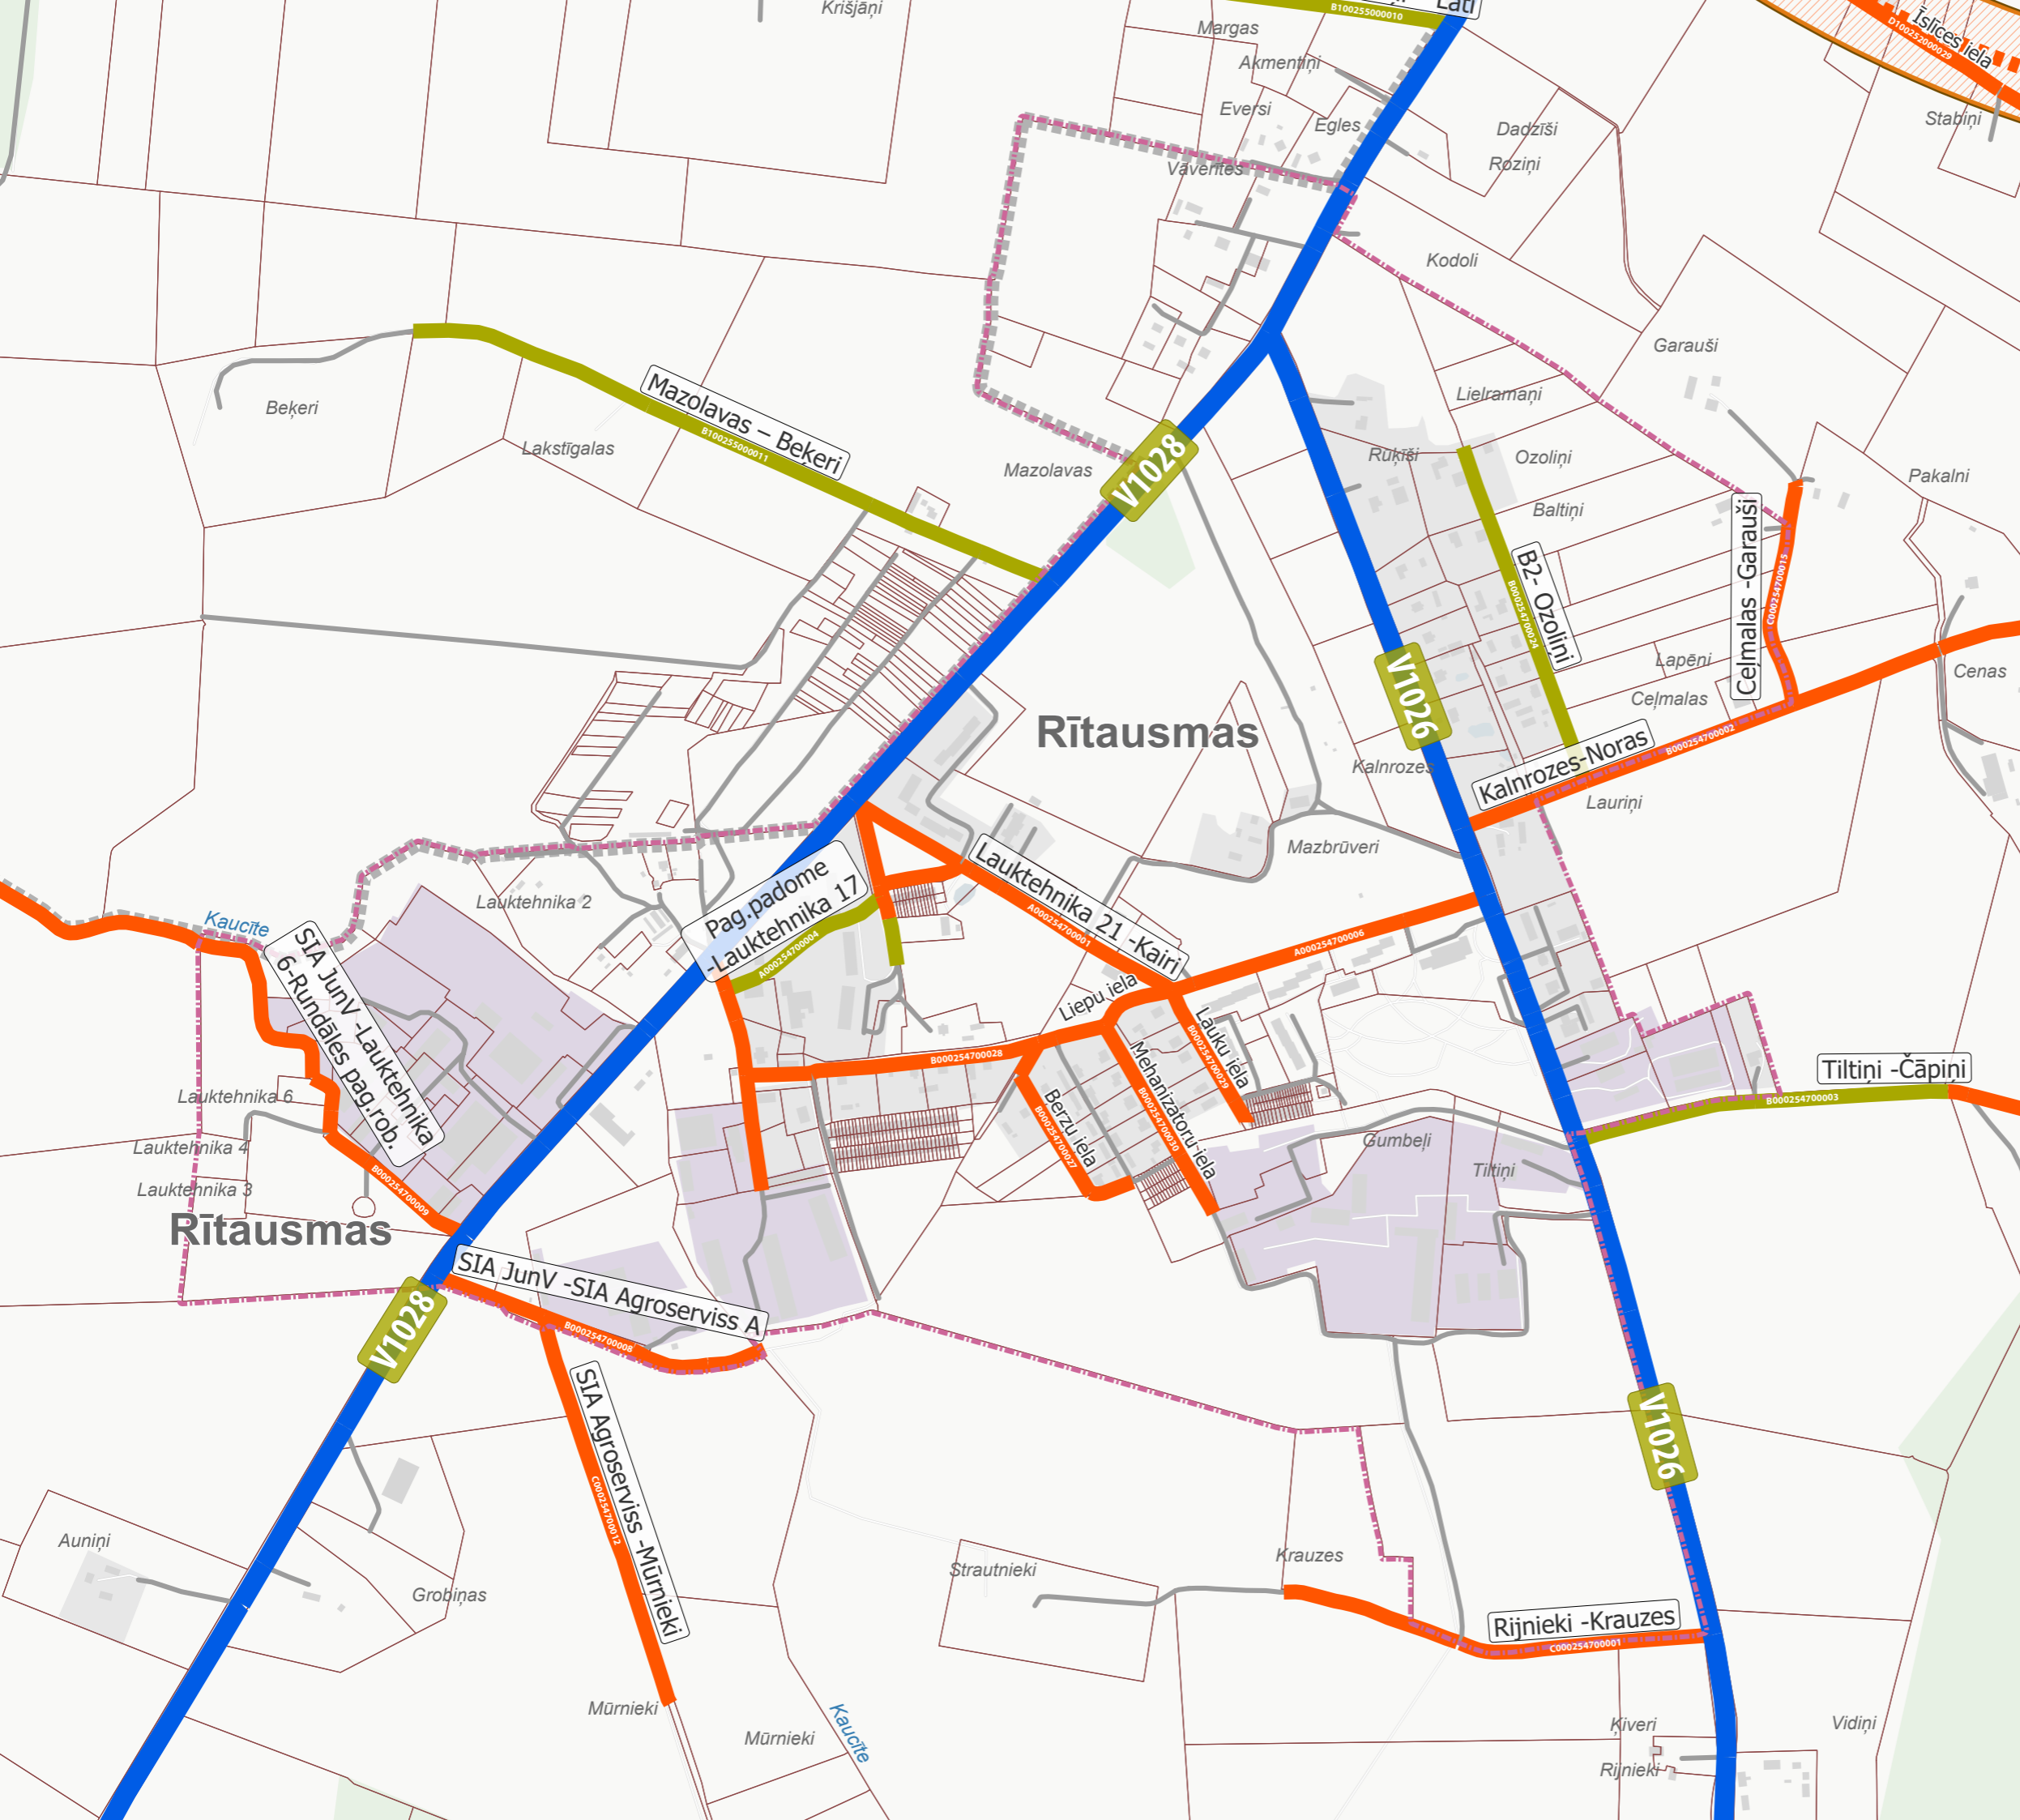

**BAUSKAS NOVADA
TERITORIJAS PLĀNOJUMS
VIENOTAIS IELU UN CEĻU TĪKLS
RĪTAUSMAS
(ĪSLĪCES PAG.)**

- Valsts autoceļš, iela
- Pašvaldības autoceļš, iela
- Pašvaldības plānots autoceļš, iela
- Pašvaldības nozīmes autoceļš, iela
- Cits autoceļš
- TIN72 - Perspektīvā vietējas nozīmes transporta infrastruktūra
- Zemes vienības robeža
- Ciema robeža
- Pagasta robeža