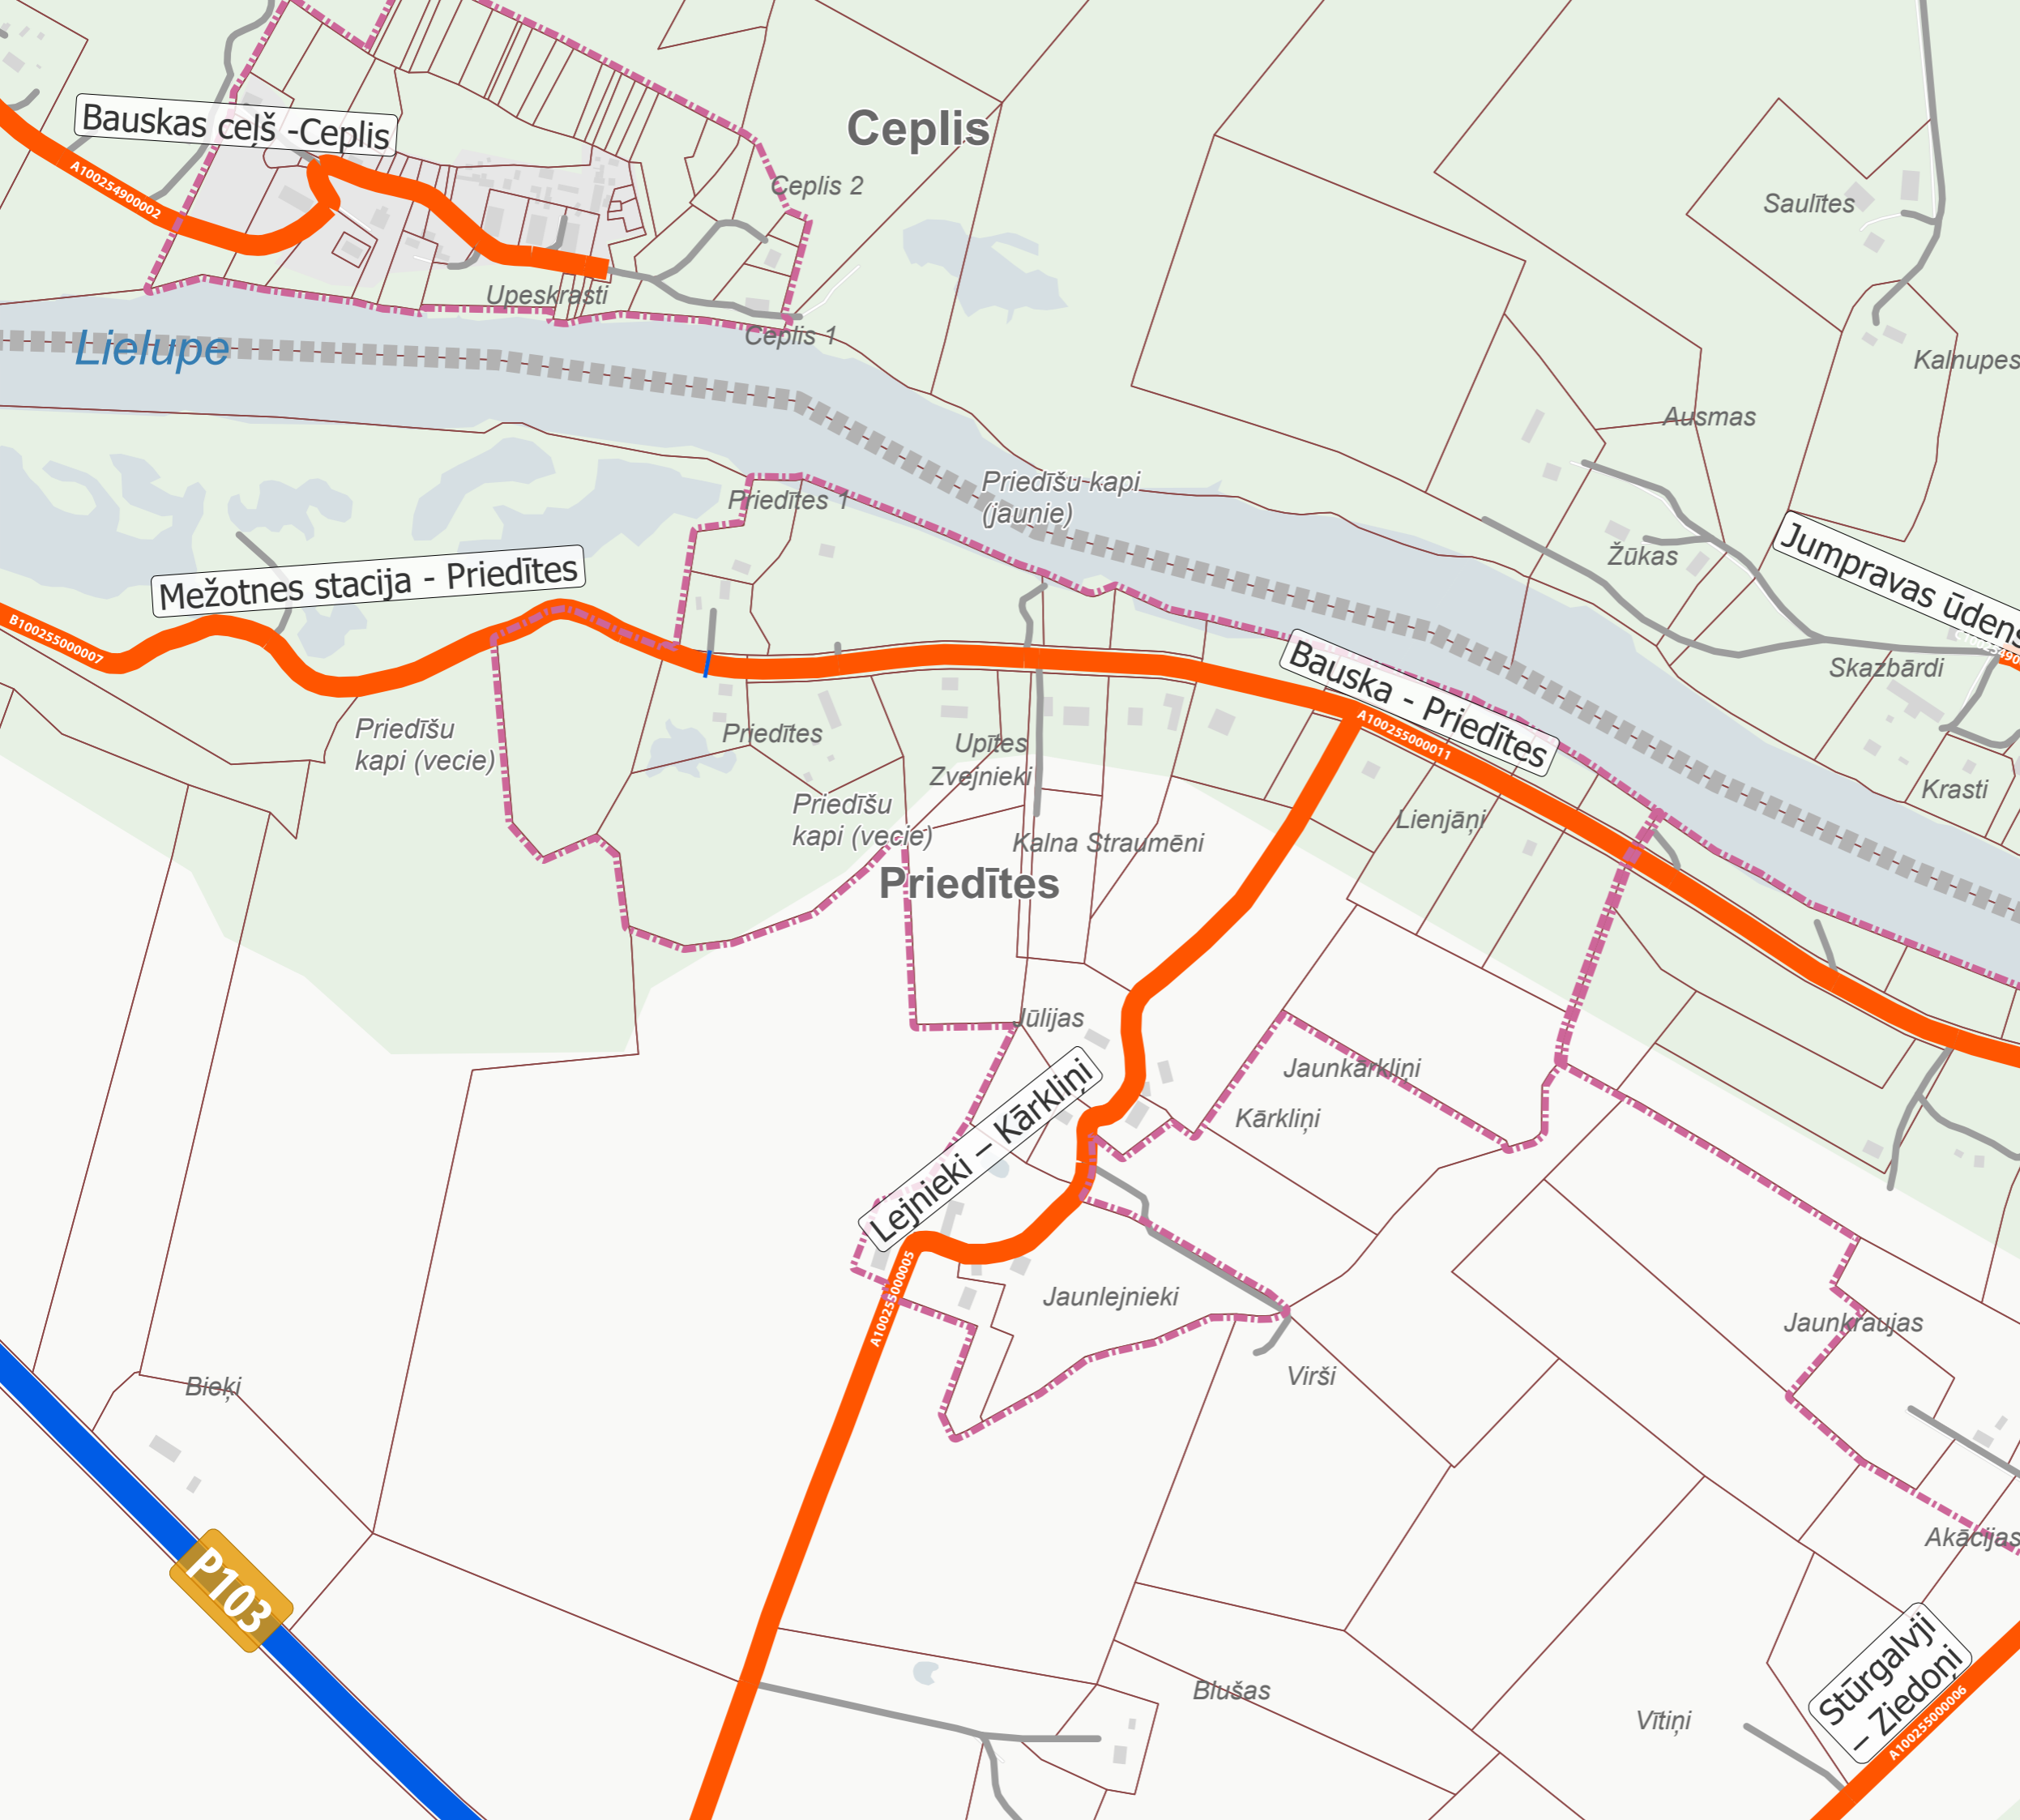

BAUSKAS NOVADA
TERITORIJAS PLĀNOJUMS
VIENOTAIS IELU UN CEĻU TĪKLS
PRIEDĪTES

(RUNDĀLES MEŽOTNES RUNDĀLES)

- Valsts autoceļš, iela
- Pašvaldības autoceļš, iela
- Cits autoceļš
- Zemes vienības robeža
- Ciema robeža
- Pagasta robeža