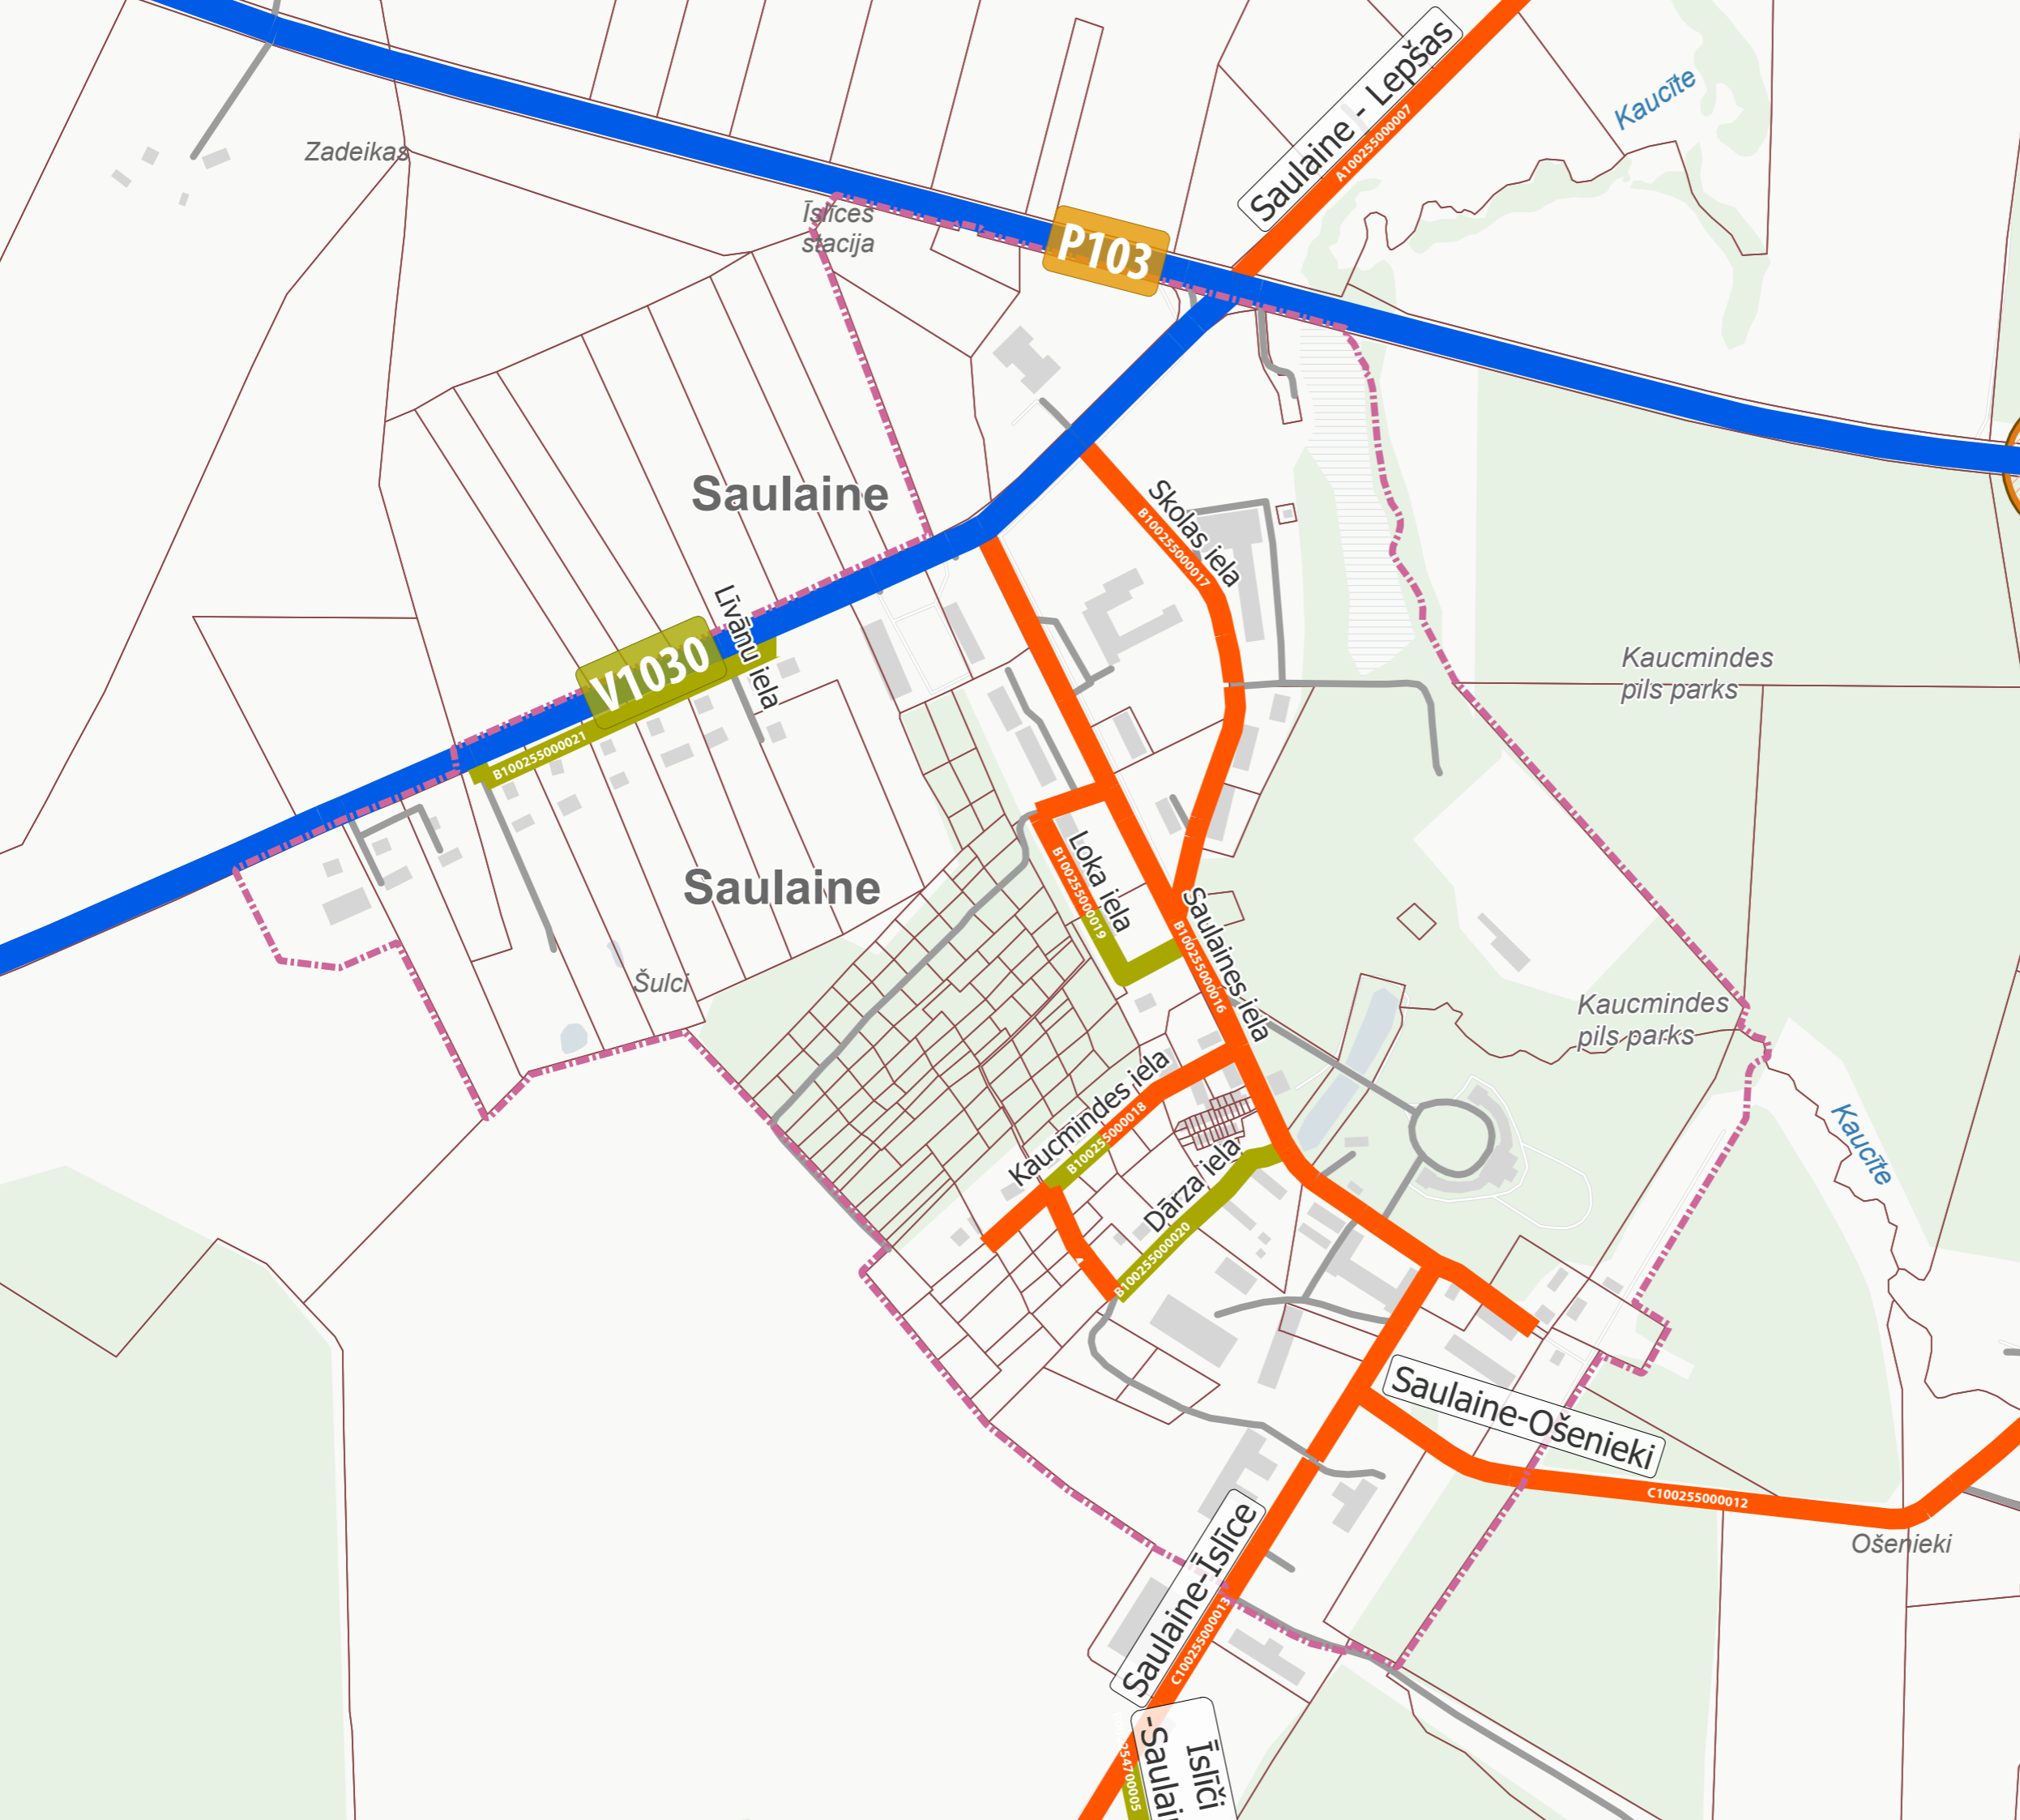

BAUSKAS NOVADA
TERITORIJAS PLĀNOJUMS
VIENOTAIS IELU UN CEĻU TĪKLS
SAULAINĒ
(RUNDĀLES PAG.)

- Valsts autoceļš, iela
- Pašvaldības autoceļš, iela
- Pašvaldības nozīmes autoceļš, iela
- Cits autoceļš
- TIN72 - Perspektīvā vietējas nozīmes transporta infrastruktūra
- Zemes vienības robeža
- Ciema robeža