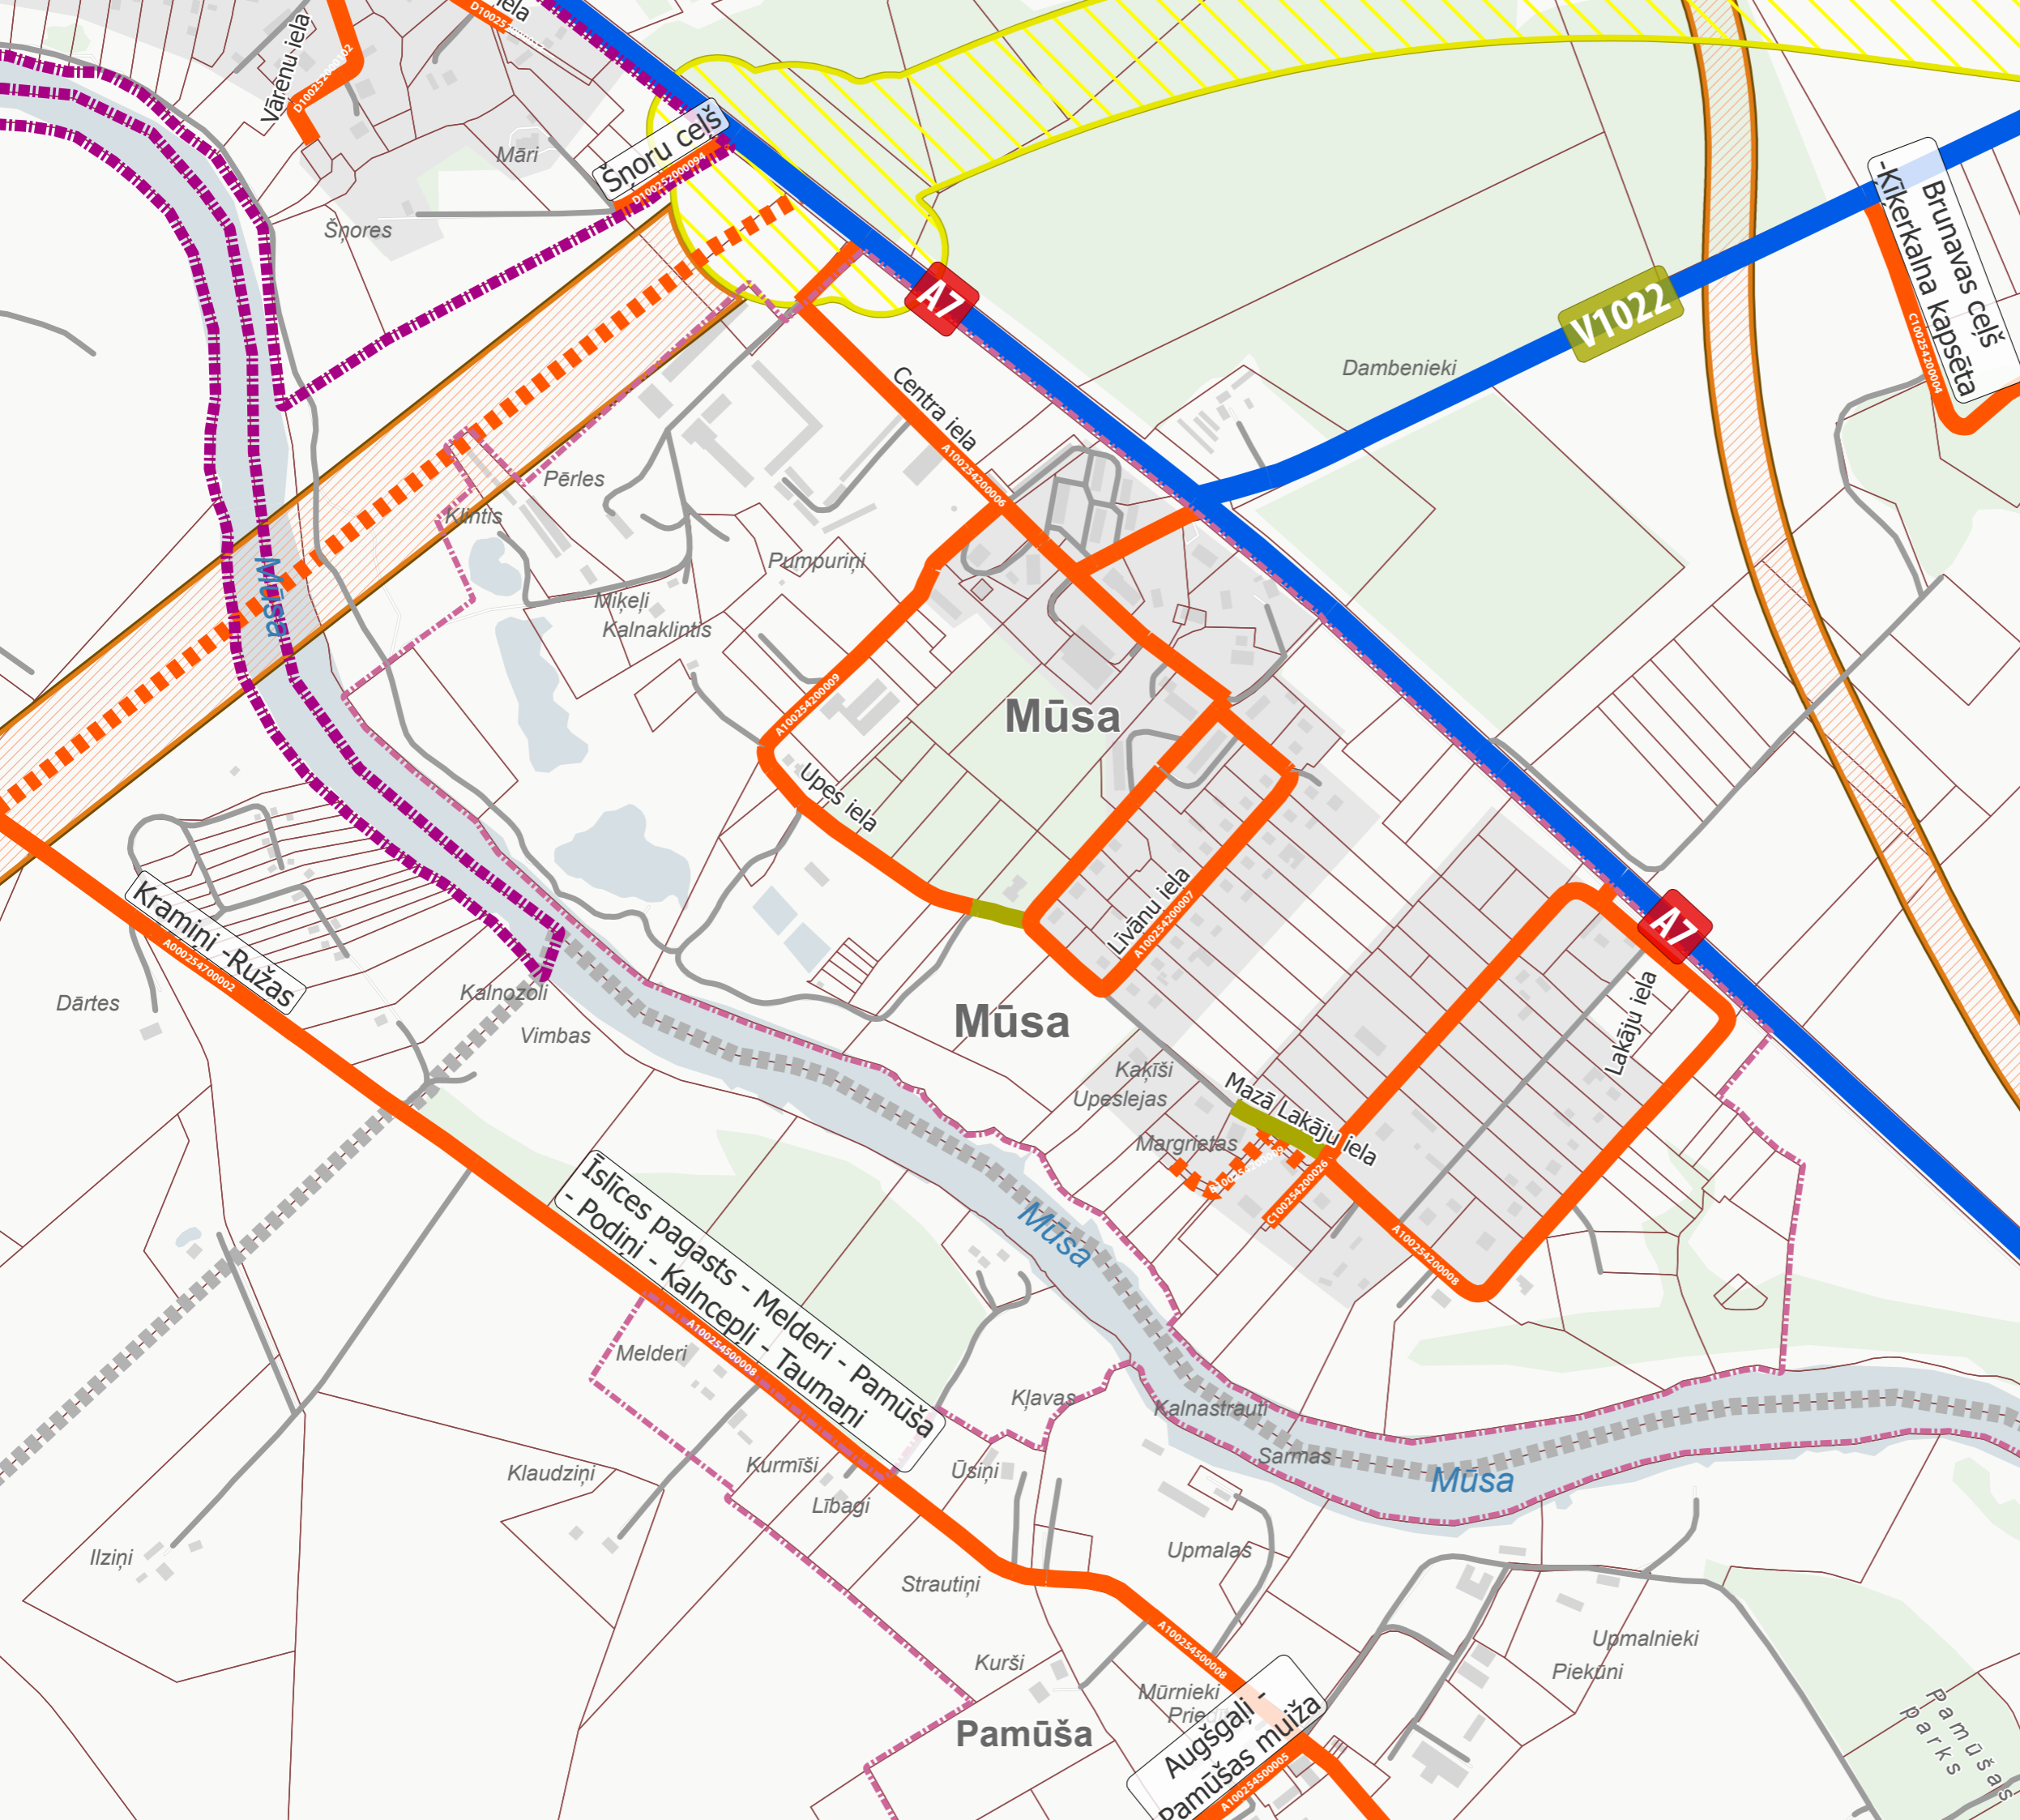

**BAUSKAS NOVADA
TERITORIJAS PLĀNOJUMS
VIENOTAIS IELU UN CEĻU TĪKLS
MŪSA (CERAUKSTES PAG.)**
(GAILĪŠU CERAUKSTES PAG.)

- Valsts autoceļš, iela
- Pašvaldības autoceļš, iela
- Pašvaldības plānots autoceļš, iela
- Pašvaldības nozīmes autoceļš, iela
- Cits autoceļš
- TIN71 - Bauskas un pilsētas apvedceļi
- TIN72 - Perspektīvā vietējas nozīmes transporta infrastruktūra
- Zemes vienības robeža
- Ciema robeža
- Pilsētas robeža
- Pagasta robeža