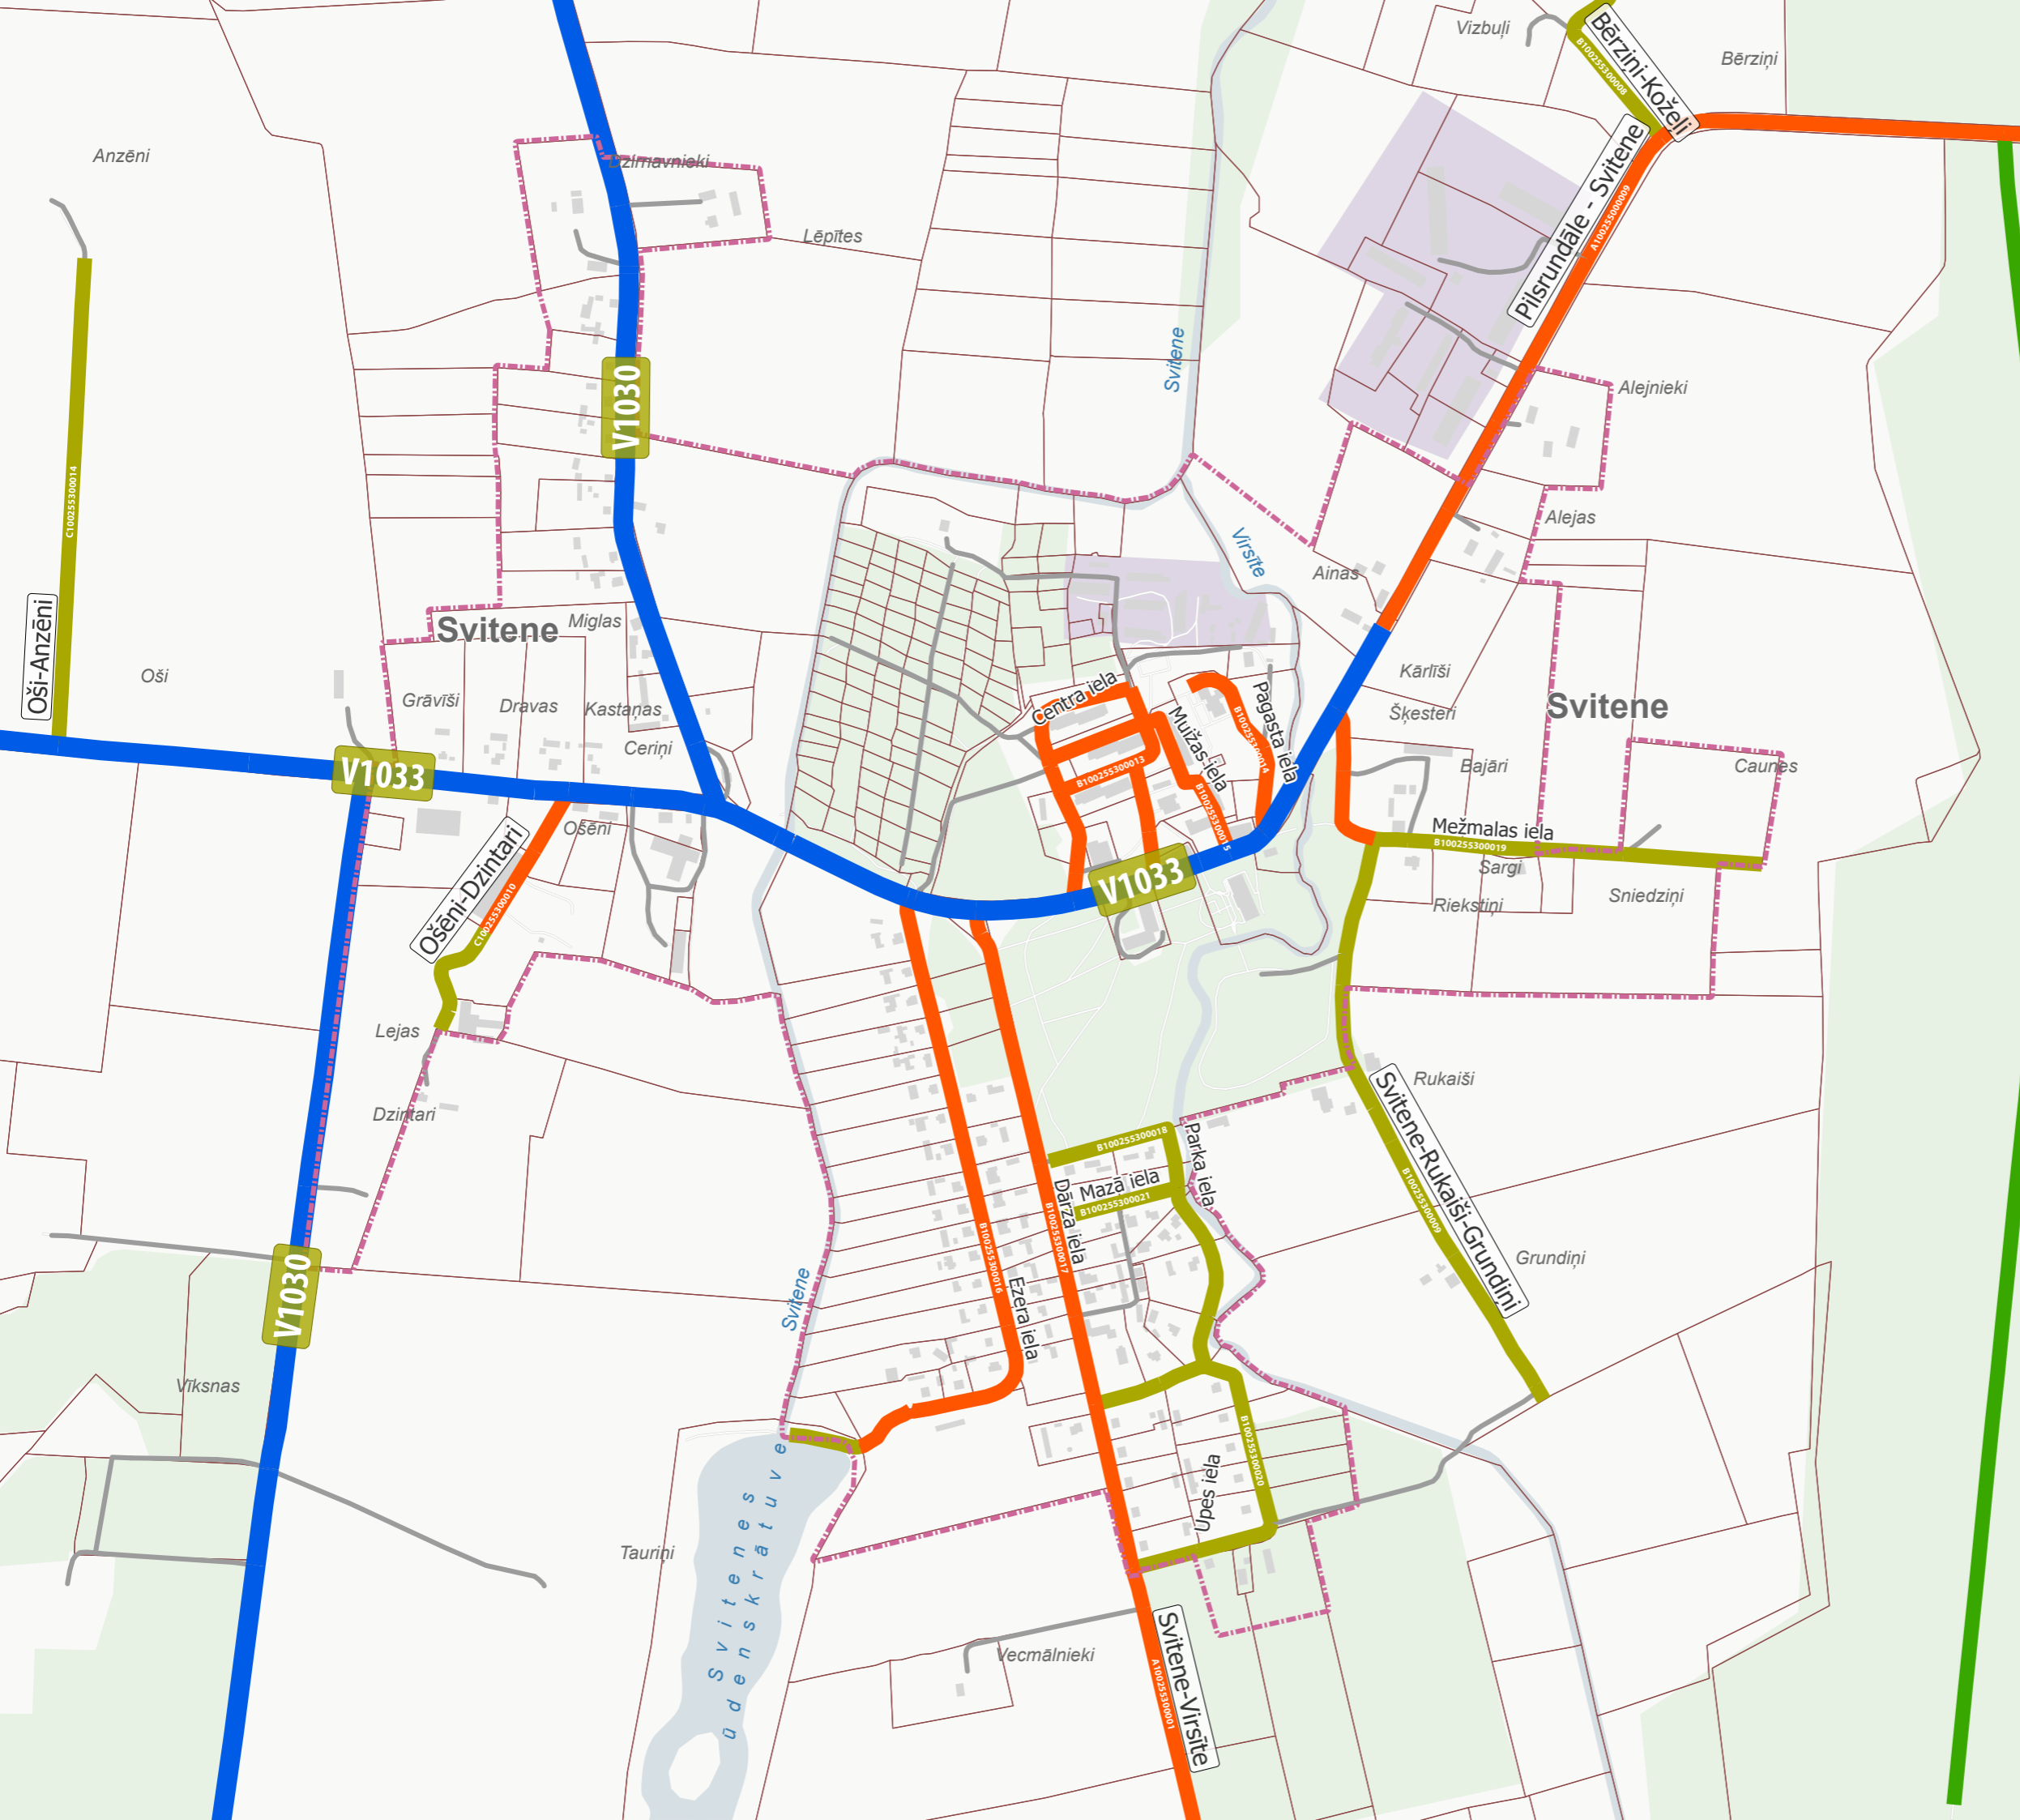

**BAUSKAS NOVADA
TERITORIJAS PLĀNOJUMS
VIENOTAIS IELU UN CEĻU TĪKLS
SVITENE**

(SVITENES PAG.)

- Valsts autoceļš, iela
- Pašvaldības autoceļš, iela
- Pašvaldības nozīmes autoceļš, iela
- Cits autoceļš (LVM)
- Cits autoceļš
- Zemes vienības robeža
- - - Ciema robeža