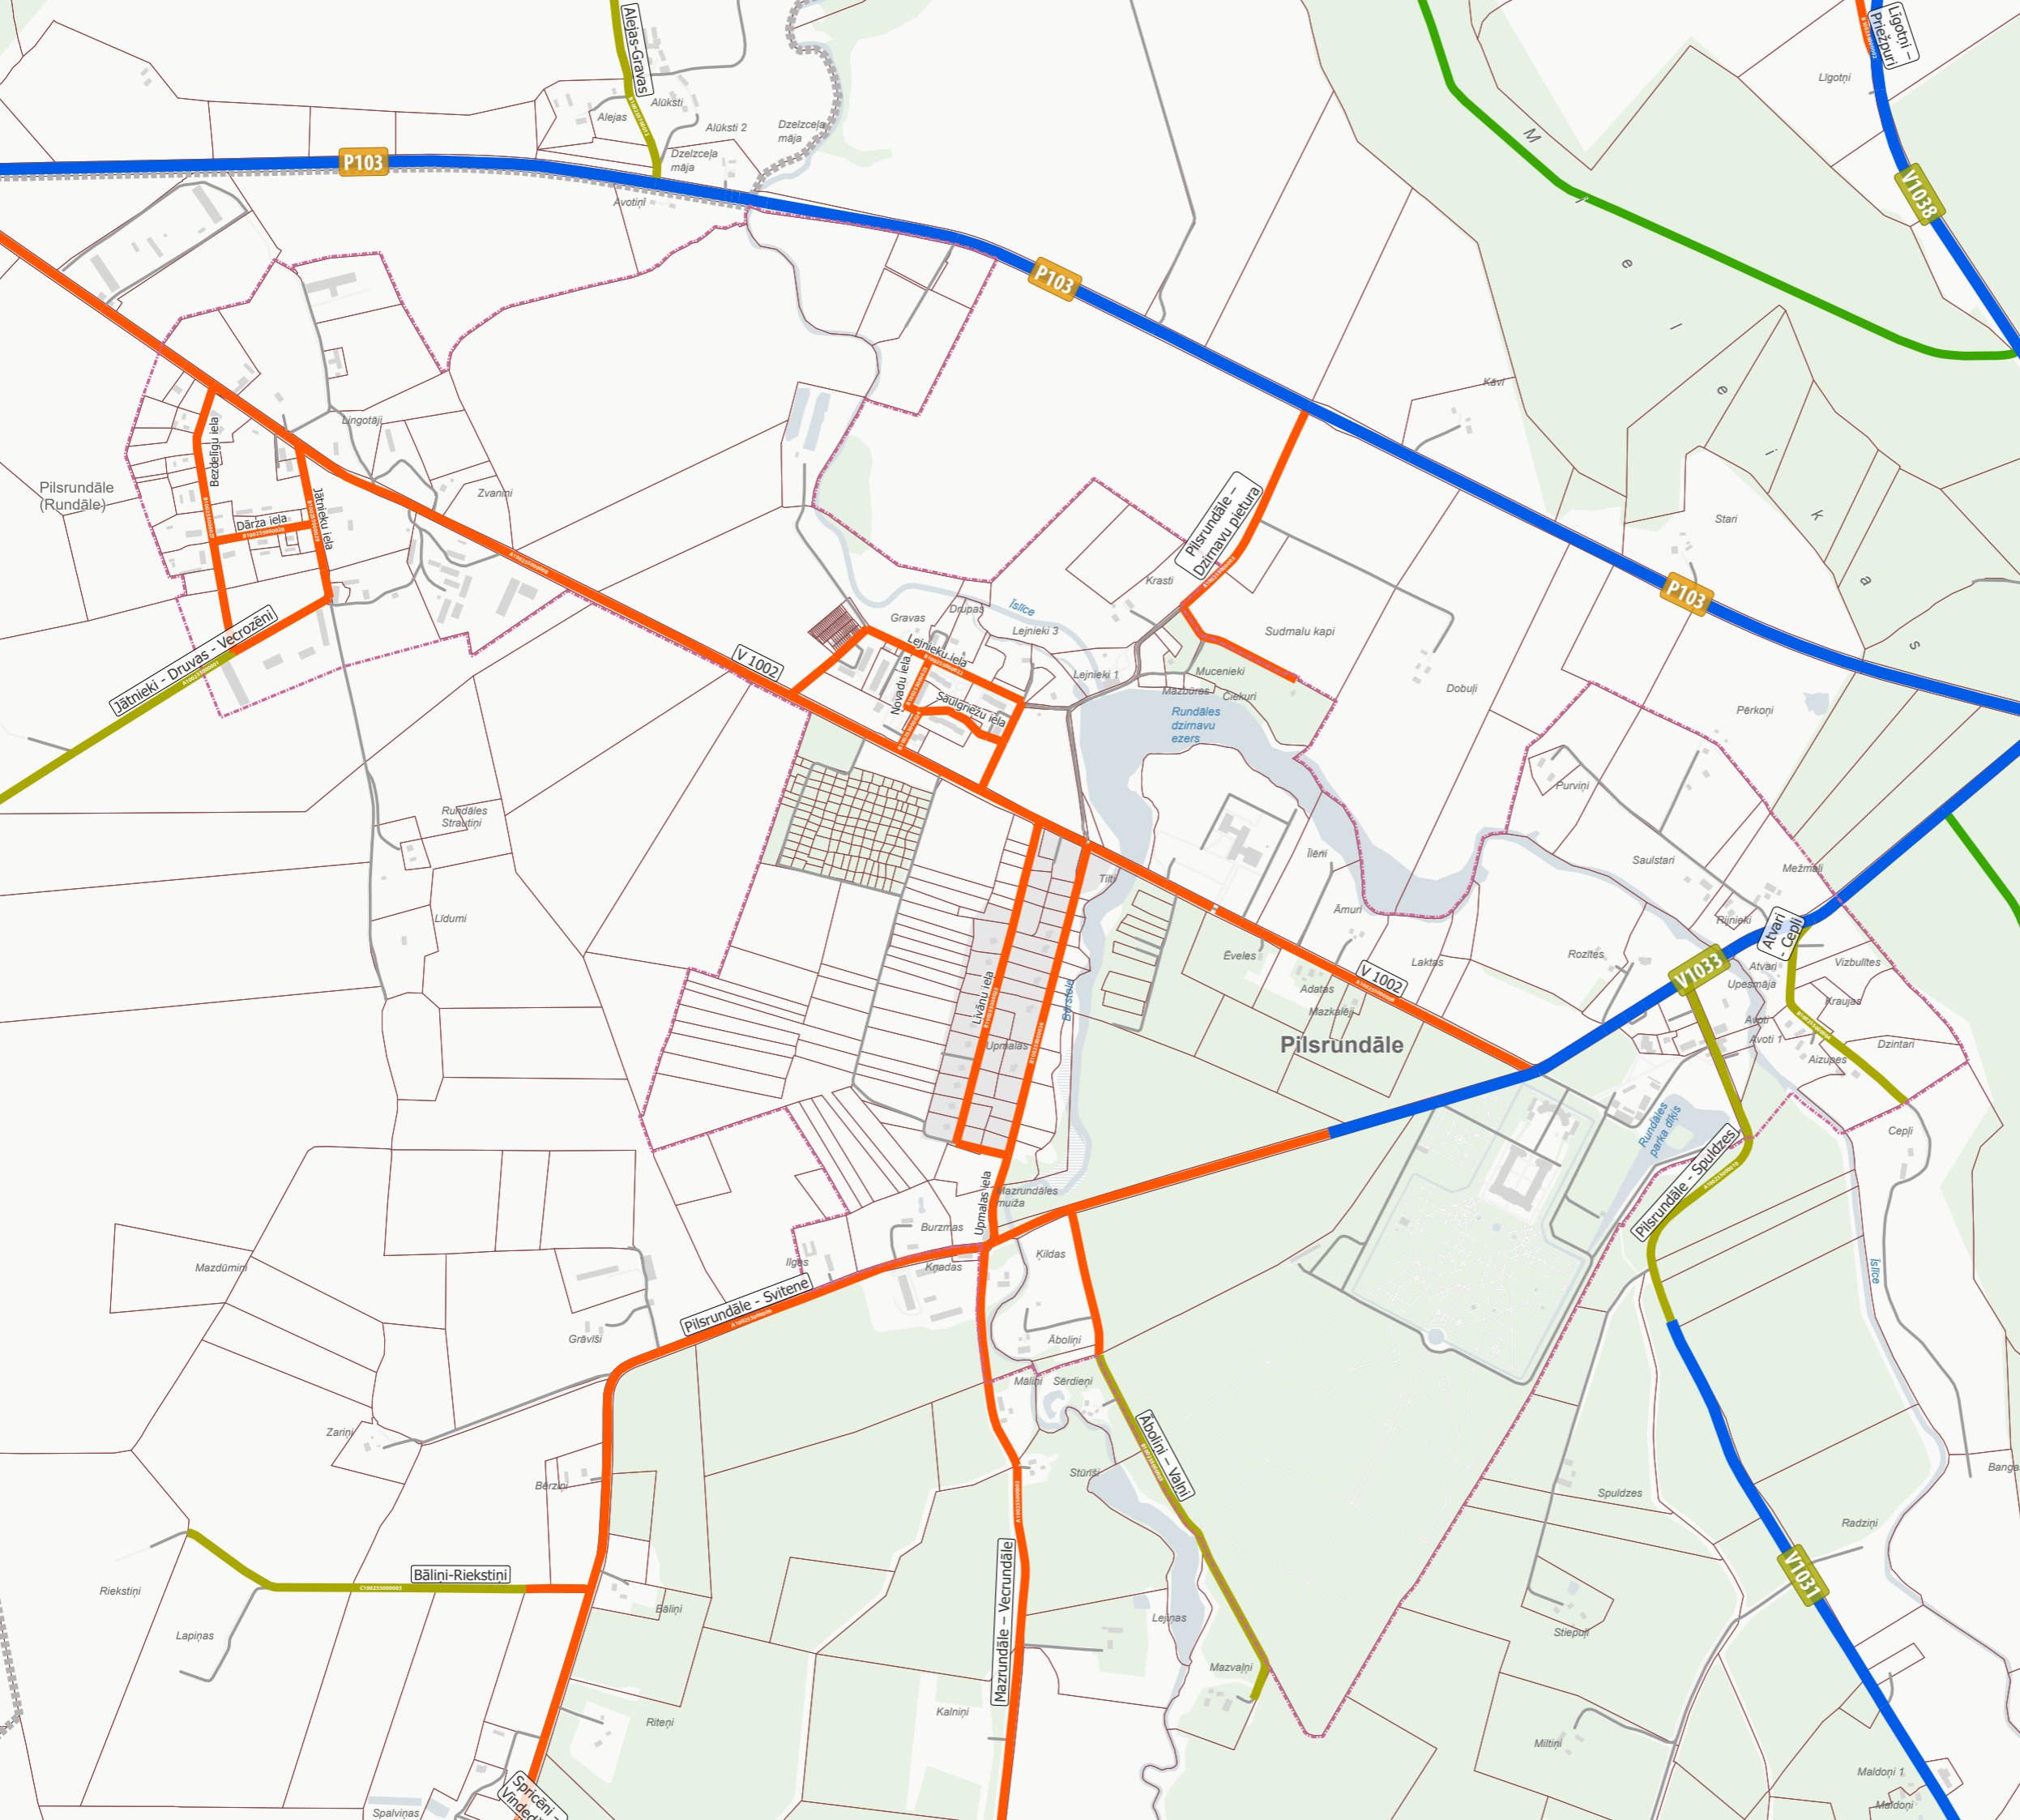

**BAUSKAS NOVADA
TERITORIJAS PLĀNOJUMS
VIENOTAIS IELU UN CEĻU TĪKLS
PILSRUNDĀLE
(RUNDĀLES PAG.)**

- █ Valsts autoceļš, iela
- █ Pašvaldības autoceļš, iela
- █ Pašvaldības nozīmes autoceļš, iela
- █ Cits autoceļš (LVM)
- Cits autoceļš
- Zemes vienības robeža
- - - Ciema robeža
- - - - Pagasta robeža