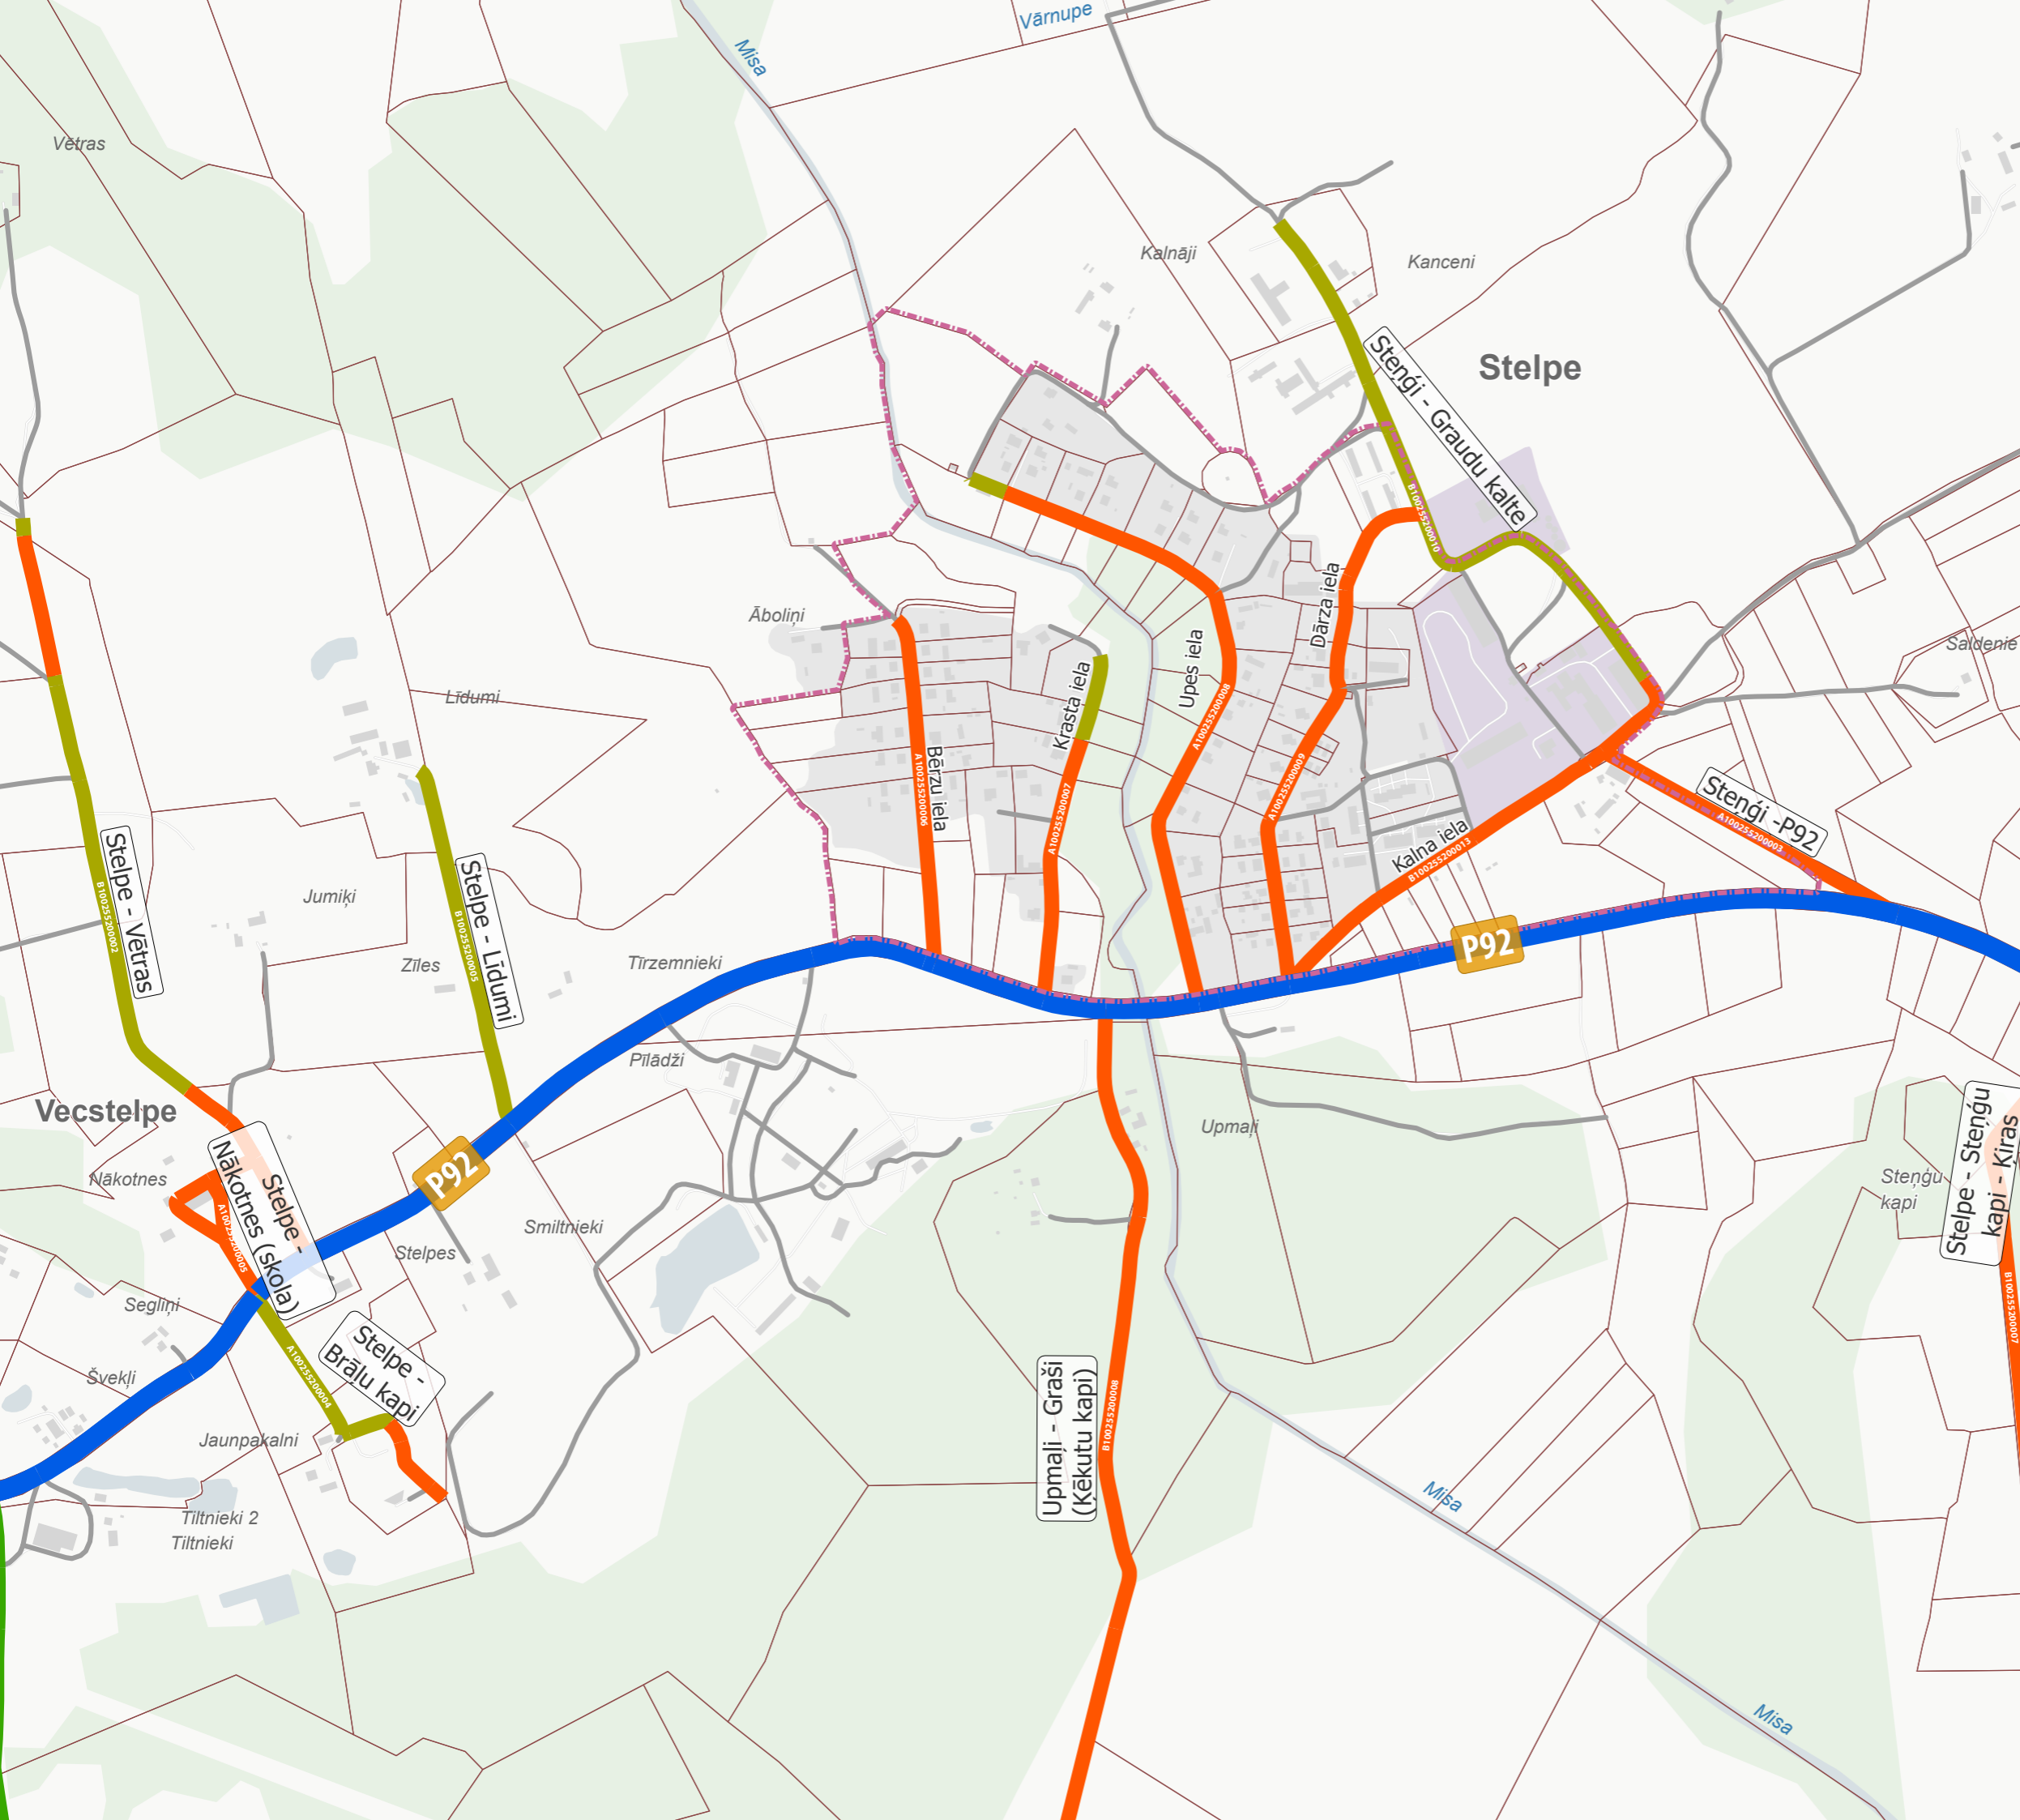

**BAUSKAS NOVADA
TERITORIJAS PLĀNOJUMS
VIENOTAIS IELU UN CEĻU TĪKLS
STELPE**

(STELPES PAG.)

- Valsts autoceļš, iela
- Pašvaldības autoceļš, iela
- Pašvaldības nozīmes autoceļš, iela
- Cits autoceļš (LVM)
- Cits autoceļš
- Zemes vienības robeža
- Ciema robeža