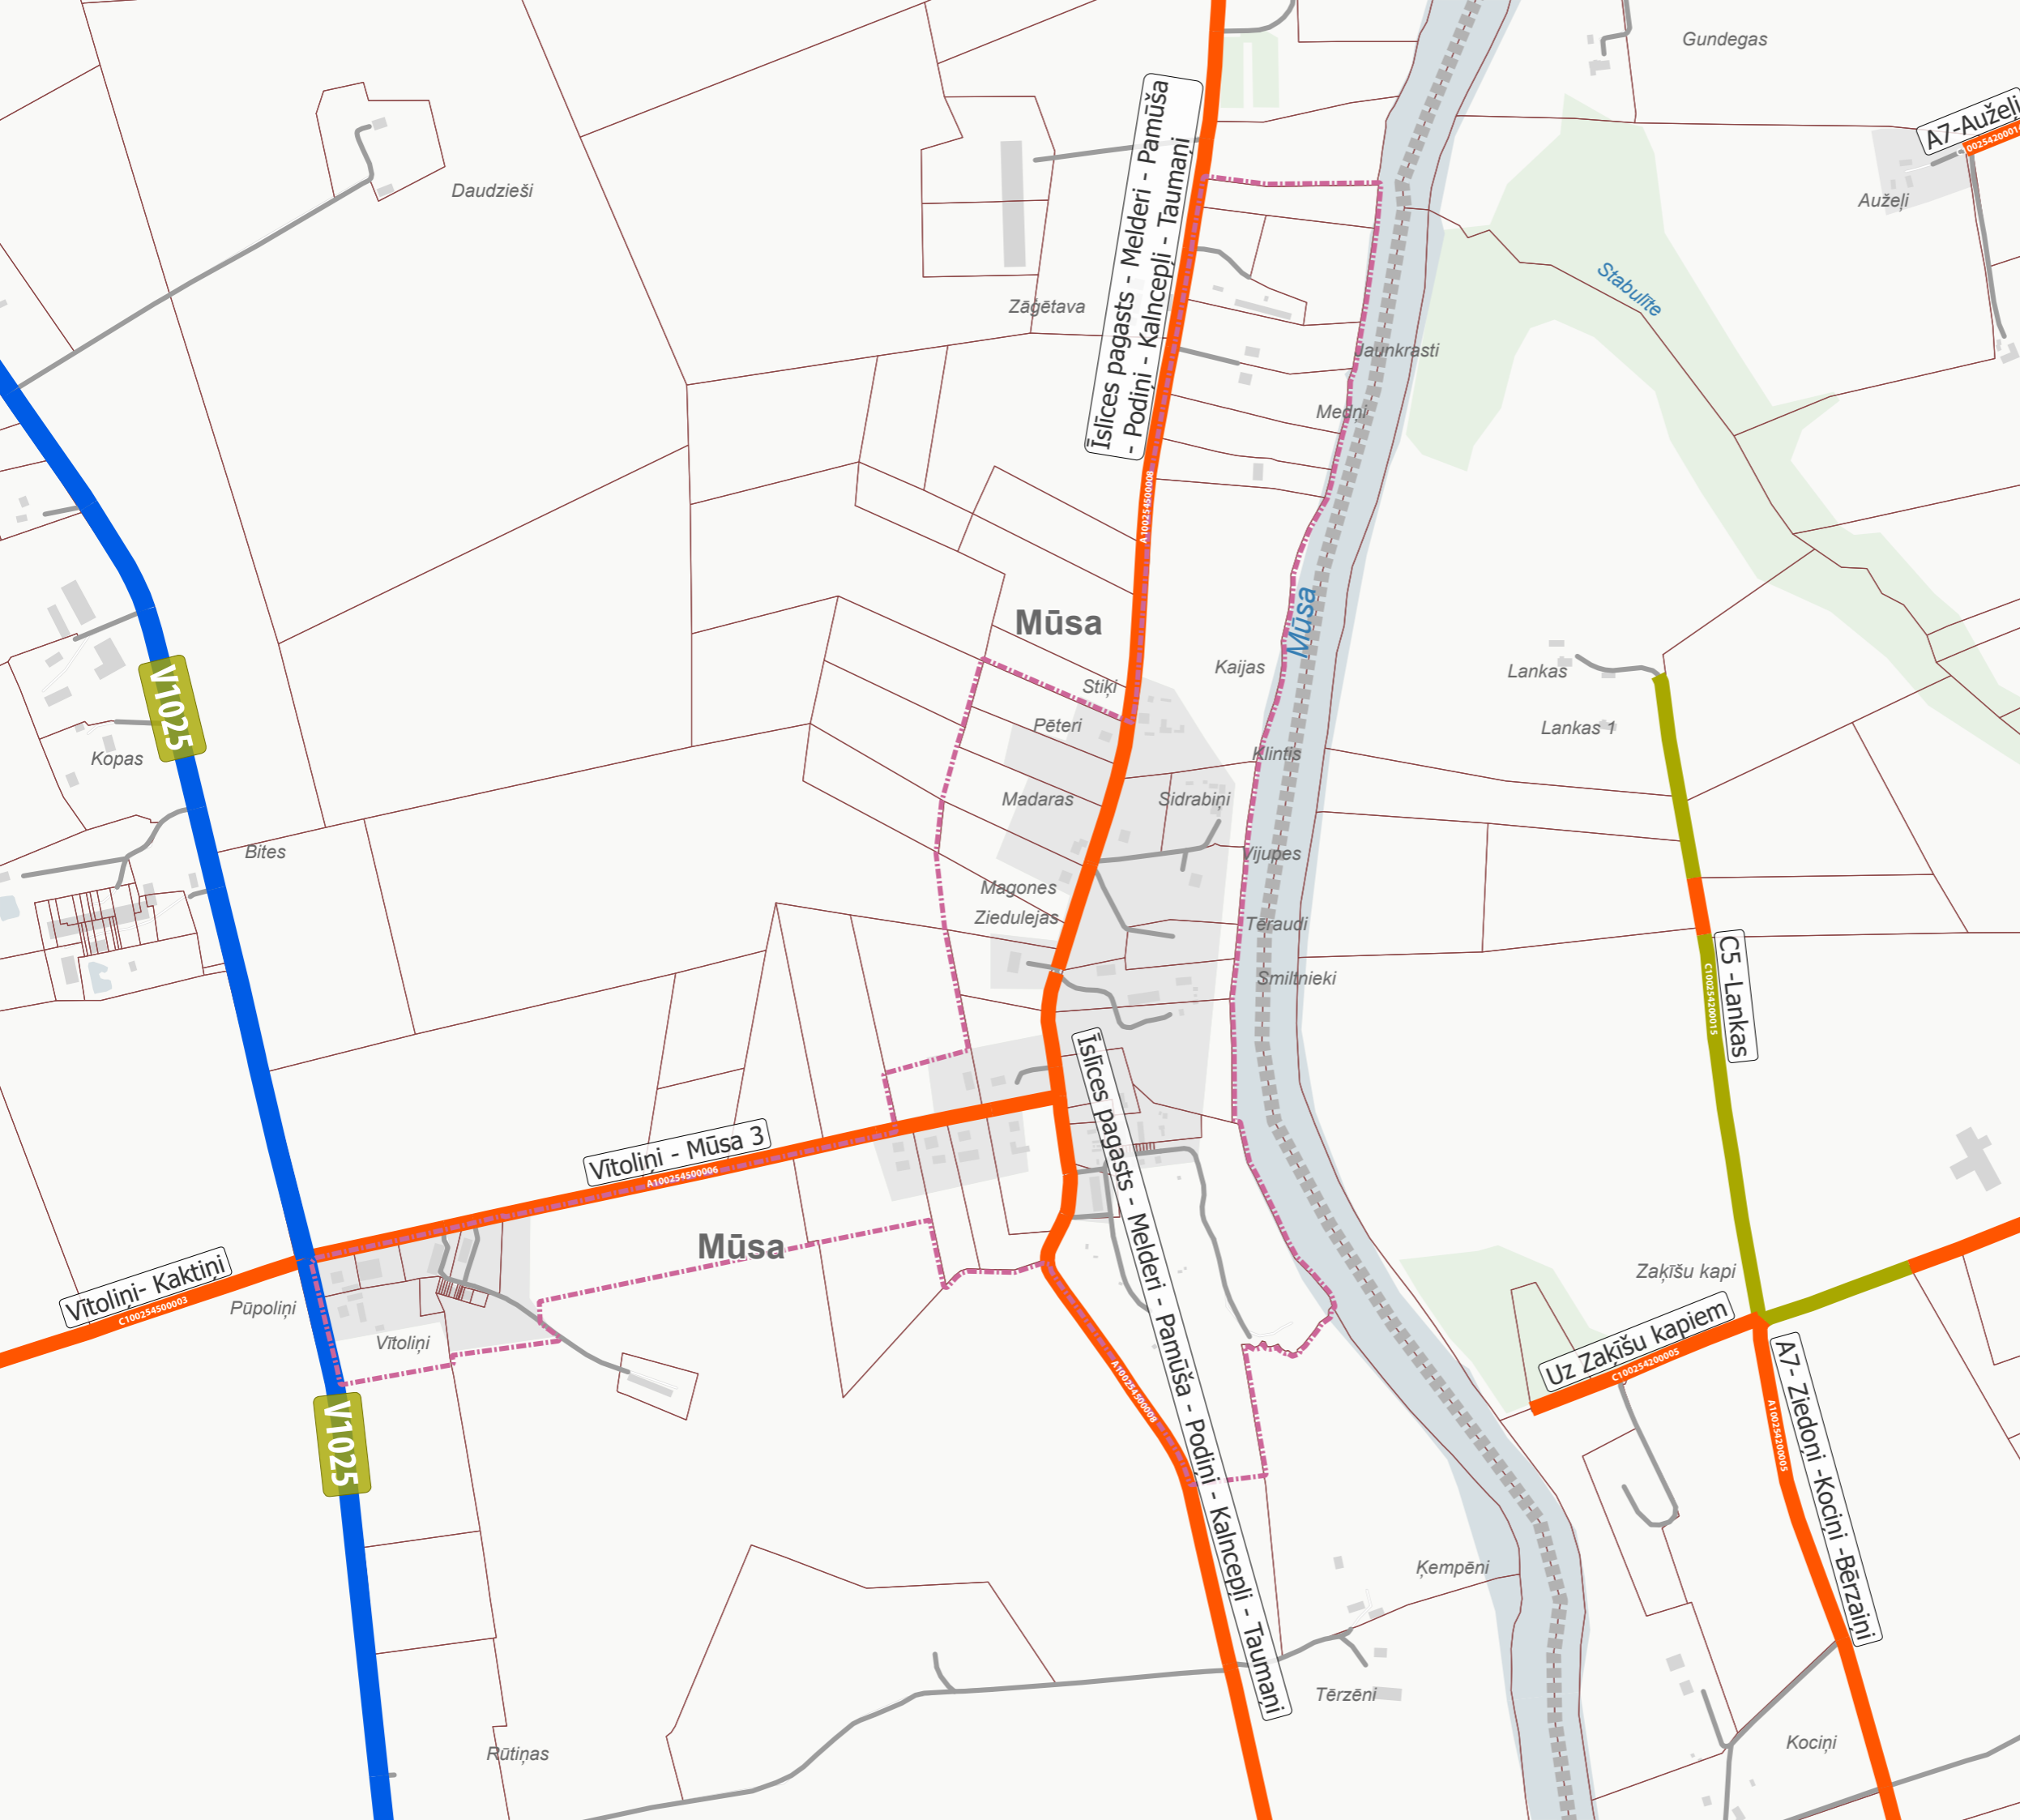

BAUSKAS NOVADA
TERITORIJAS PLĀNOJUMS
VIENOTAIS IELU UN CEĻU TĪKLS
MŪSA (GAILĪŠU PAG.)
(GAILĪŠU PAG.)

- Valsts autoceļš, iela
- Pašvaldības autoceļš, iela
- Pašvaldības nozīmes autoceļš, iela
- Cits autoceļš
- Zemes vienības robeža
- Ciema robeža
- Pagasta robeža