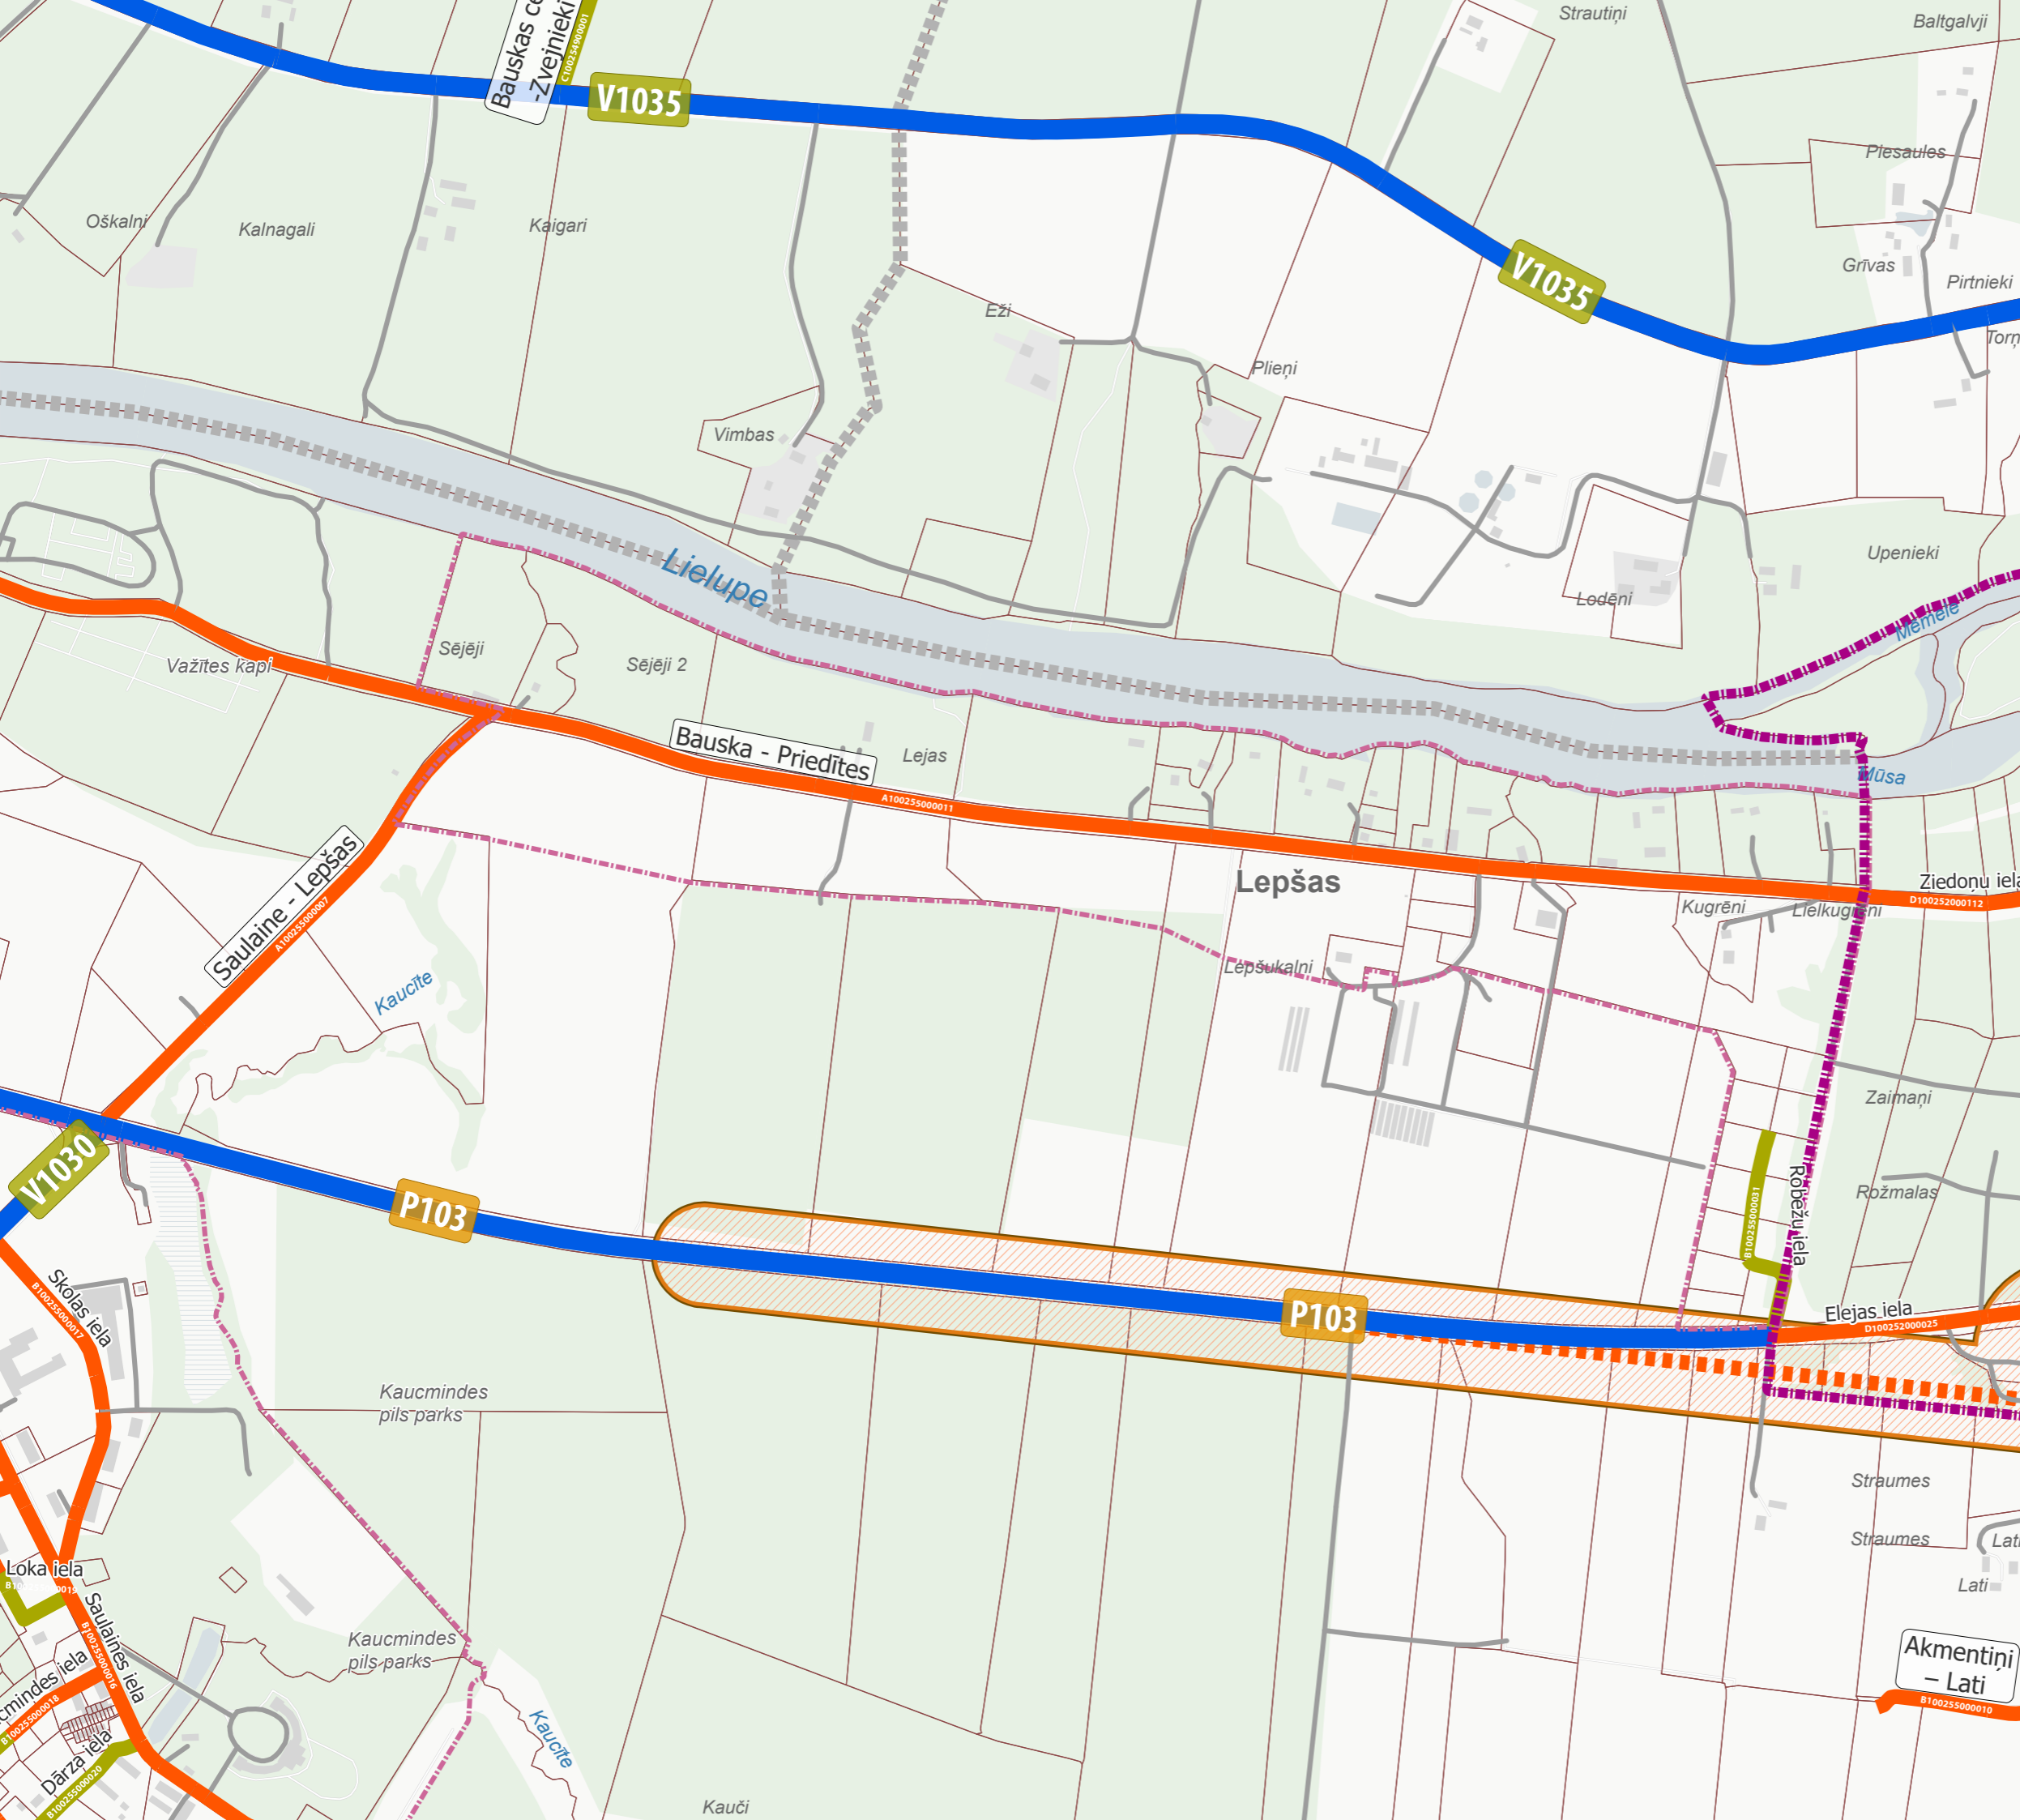

BAUSKAS NOVADA TERITORIJAS PLĀNOJUMS VIENOTAIS IELU UN CEĻU TĪKLS LEPŠAS

(RUNDĀLES RUNDĀLES PAG.)

- Valsts autoceļš, iela
- Pašvaldības autoceļš, iela
- Pašvaldības plānots autoceļš, iela
- Pašvaldības nozīmes autoceļš, iela
- Cits autoceļš
- TIN72 - Perspektīvā vietējas nozīmes transporta infrastruktūra
- Zemes vienības robeža
- Ciema robeža
- Pilsētas robeža
- Pagasta robeža