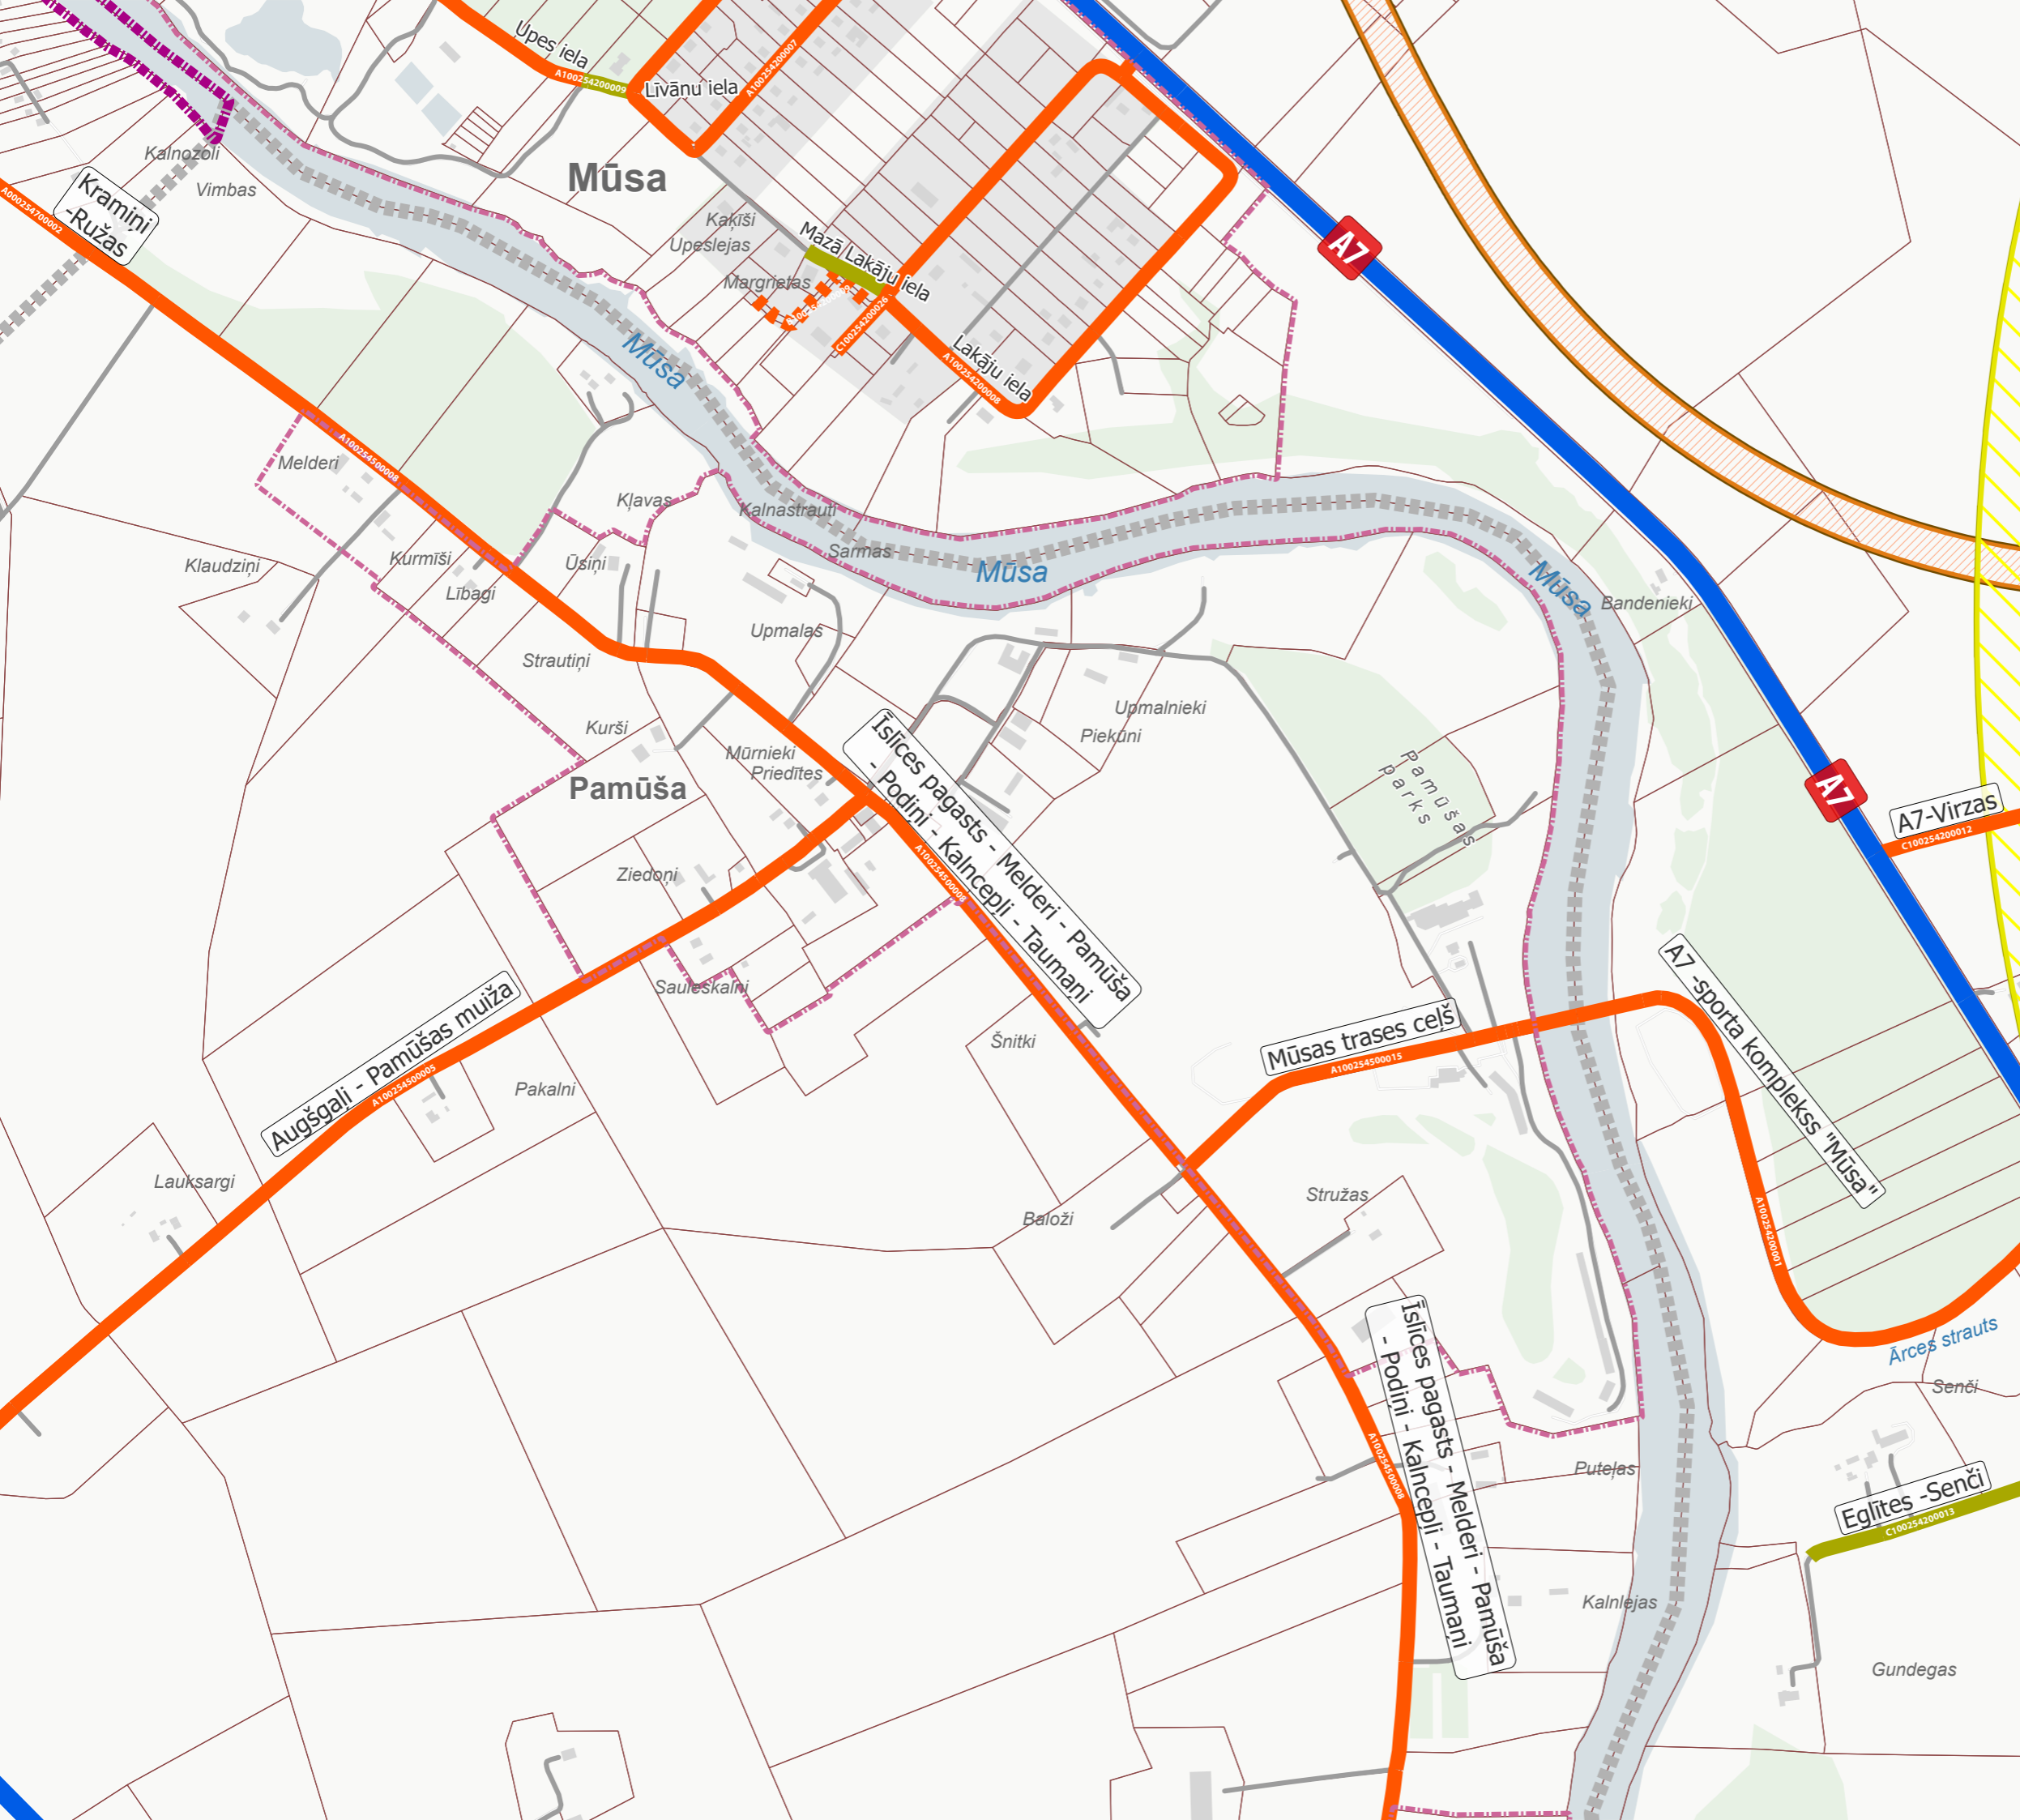

BAUSKAS NOVADA TERITORIJAS PLĀNOJUMS VIENOTAIS IELU UN CEĻU TĪKLS PAMŪŠA

(GAILĪŠU GAILĪŠU CERAUKSTES PA...

- Valsts autoceļš, iela
- Pašvaldības autoceļš, iela
- Pašvaldības plānots autoceļš, iela
- Pašvaldības nozīmes autoceļš, iela
- Cits autoceļš
- TIN71 - Bauskas un pilsētas apvedceļi
- TIN72 - Perspektīvā vietējas nozīmes transporta infrastruktūra
- Zemes vienības robeža
- Ciema robeža
- Pilsētas robeža
- Pagasta robeža