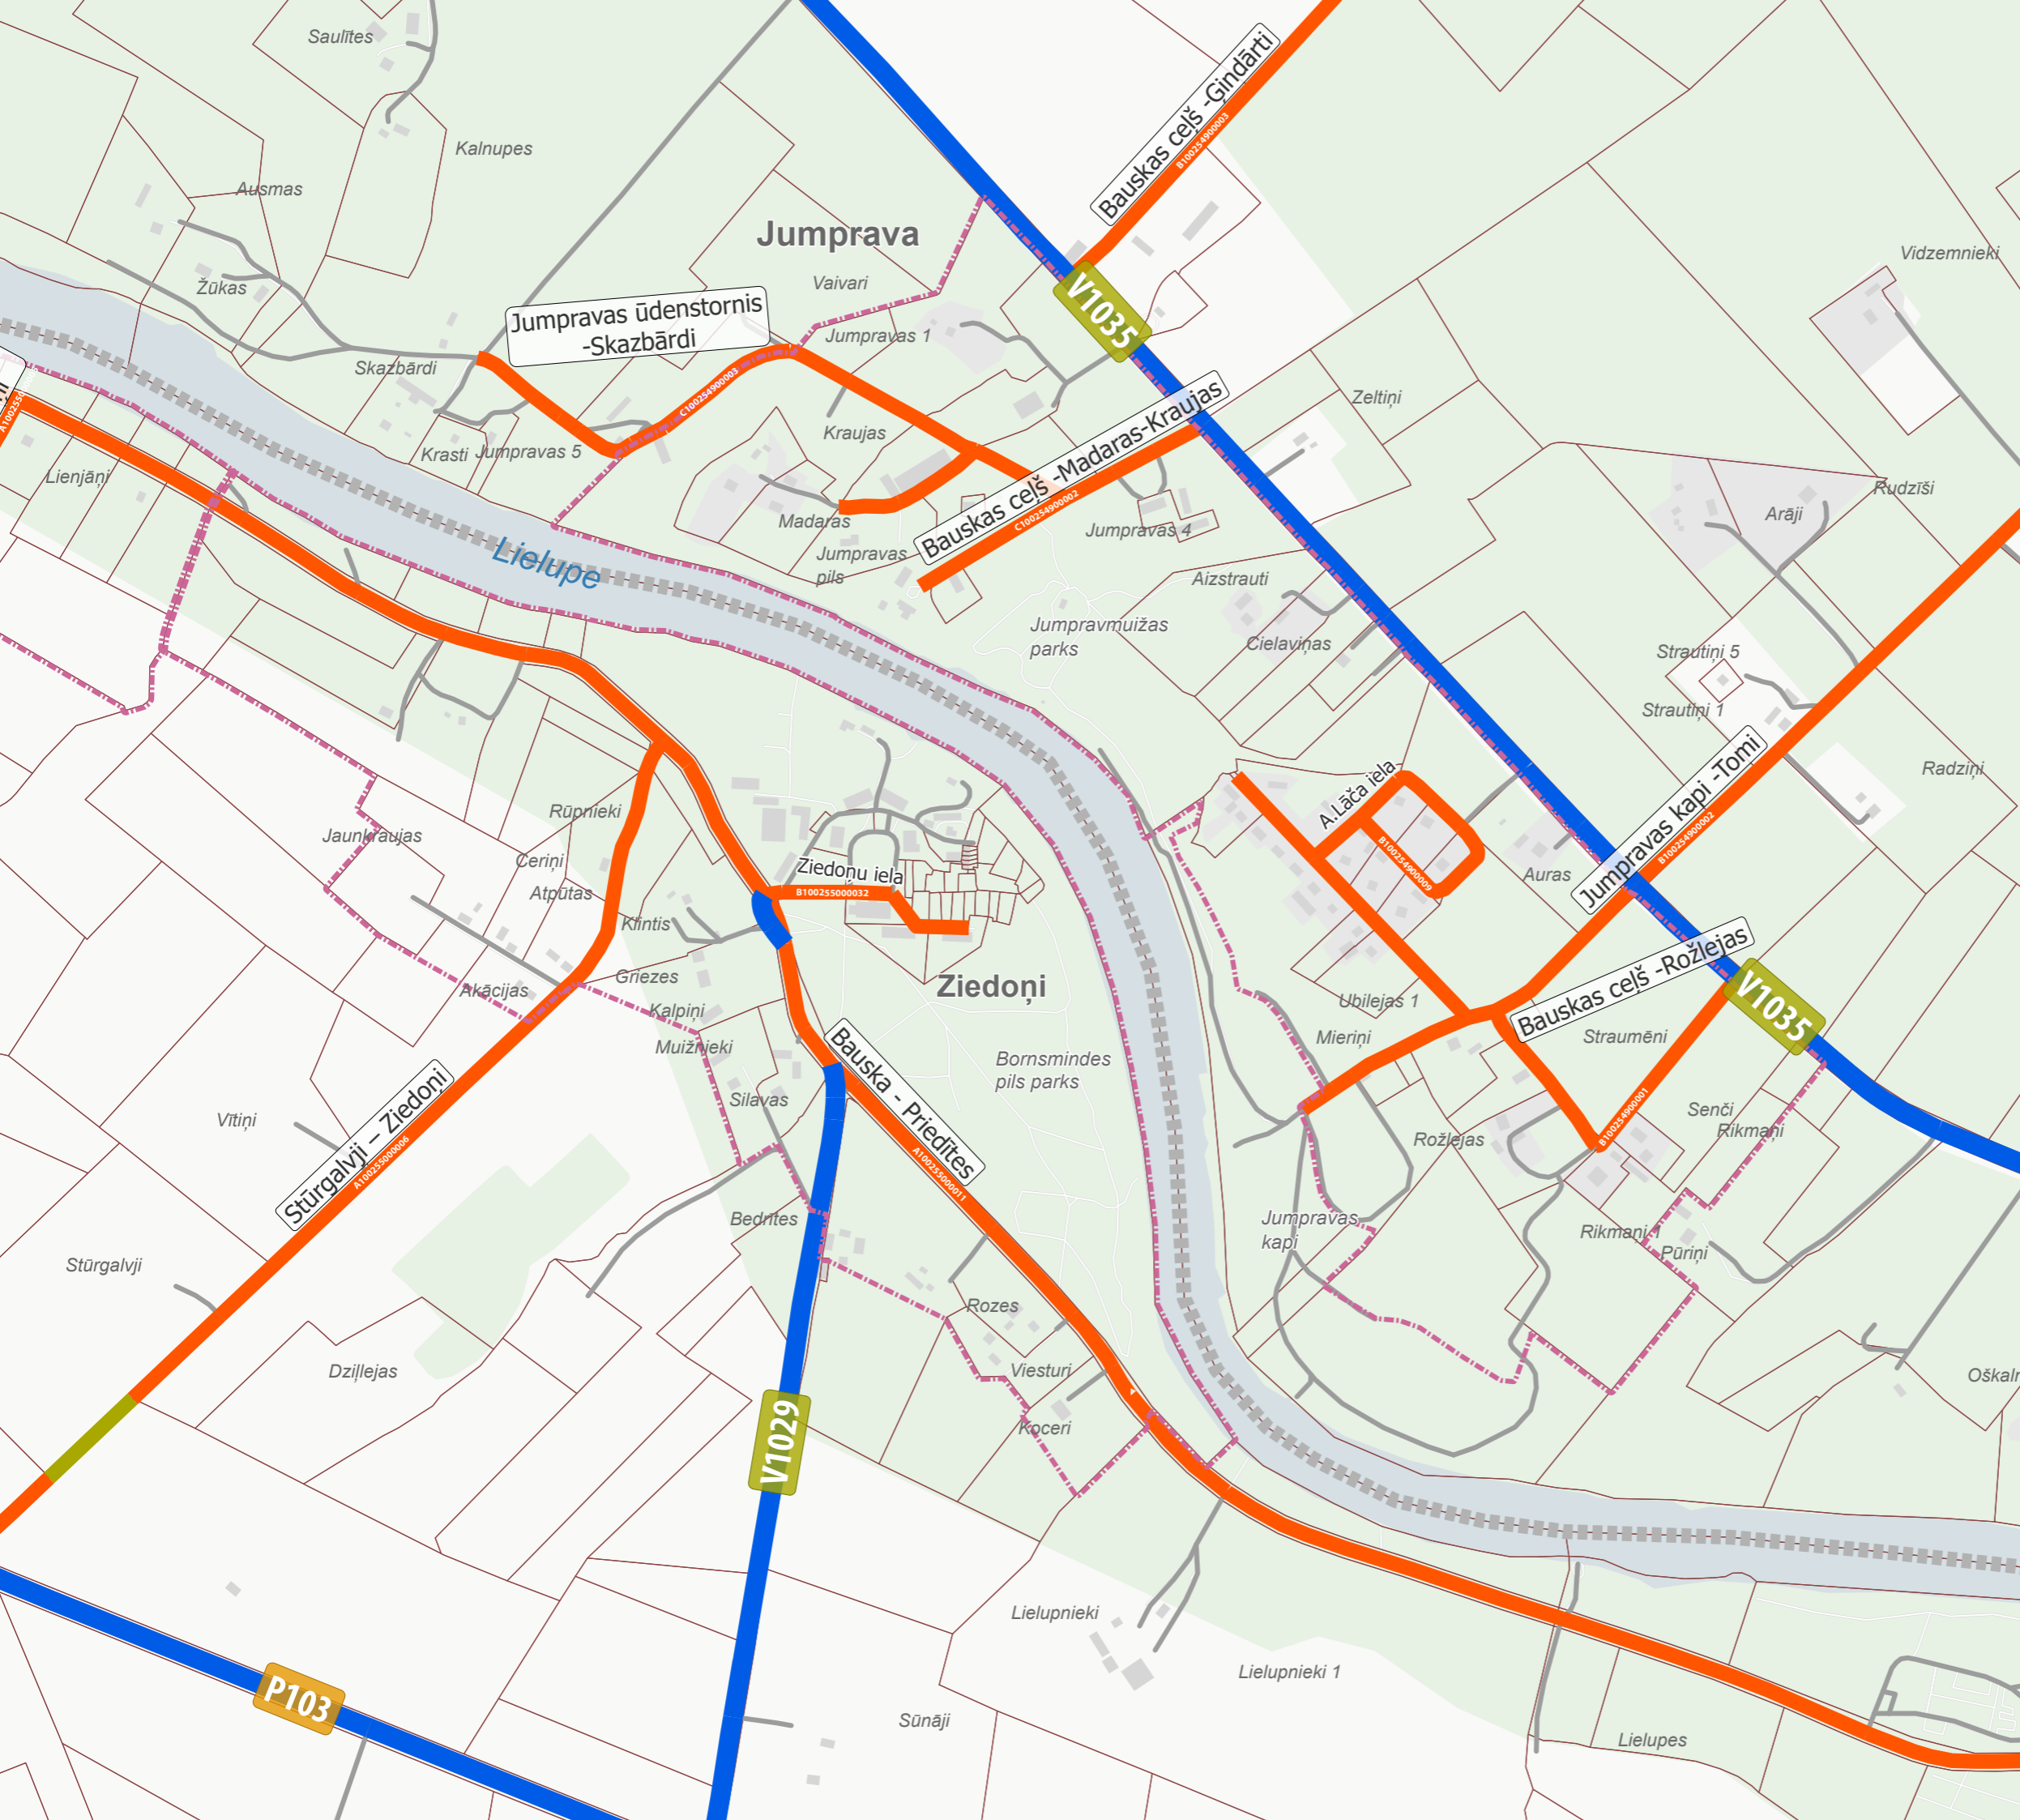

BAUSKAS NOVADA TERITORIJAS PLĀNOJUMS VIENOTAIS IELU UN CEĻU TĪKLS JUMPRAVA

(RUNDĀLES RUNDĀLES MEŽOTNES)

- Valsts autoceļš, iela
- Pašvaldības autoceļš, iela
- Pašvaldības nozīmes autoceļš, iela
- Cits autoceļš
- Zemes vienības robeža
- Ciema robeža
- Pagasta robeža