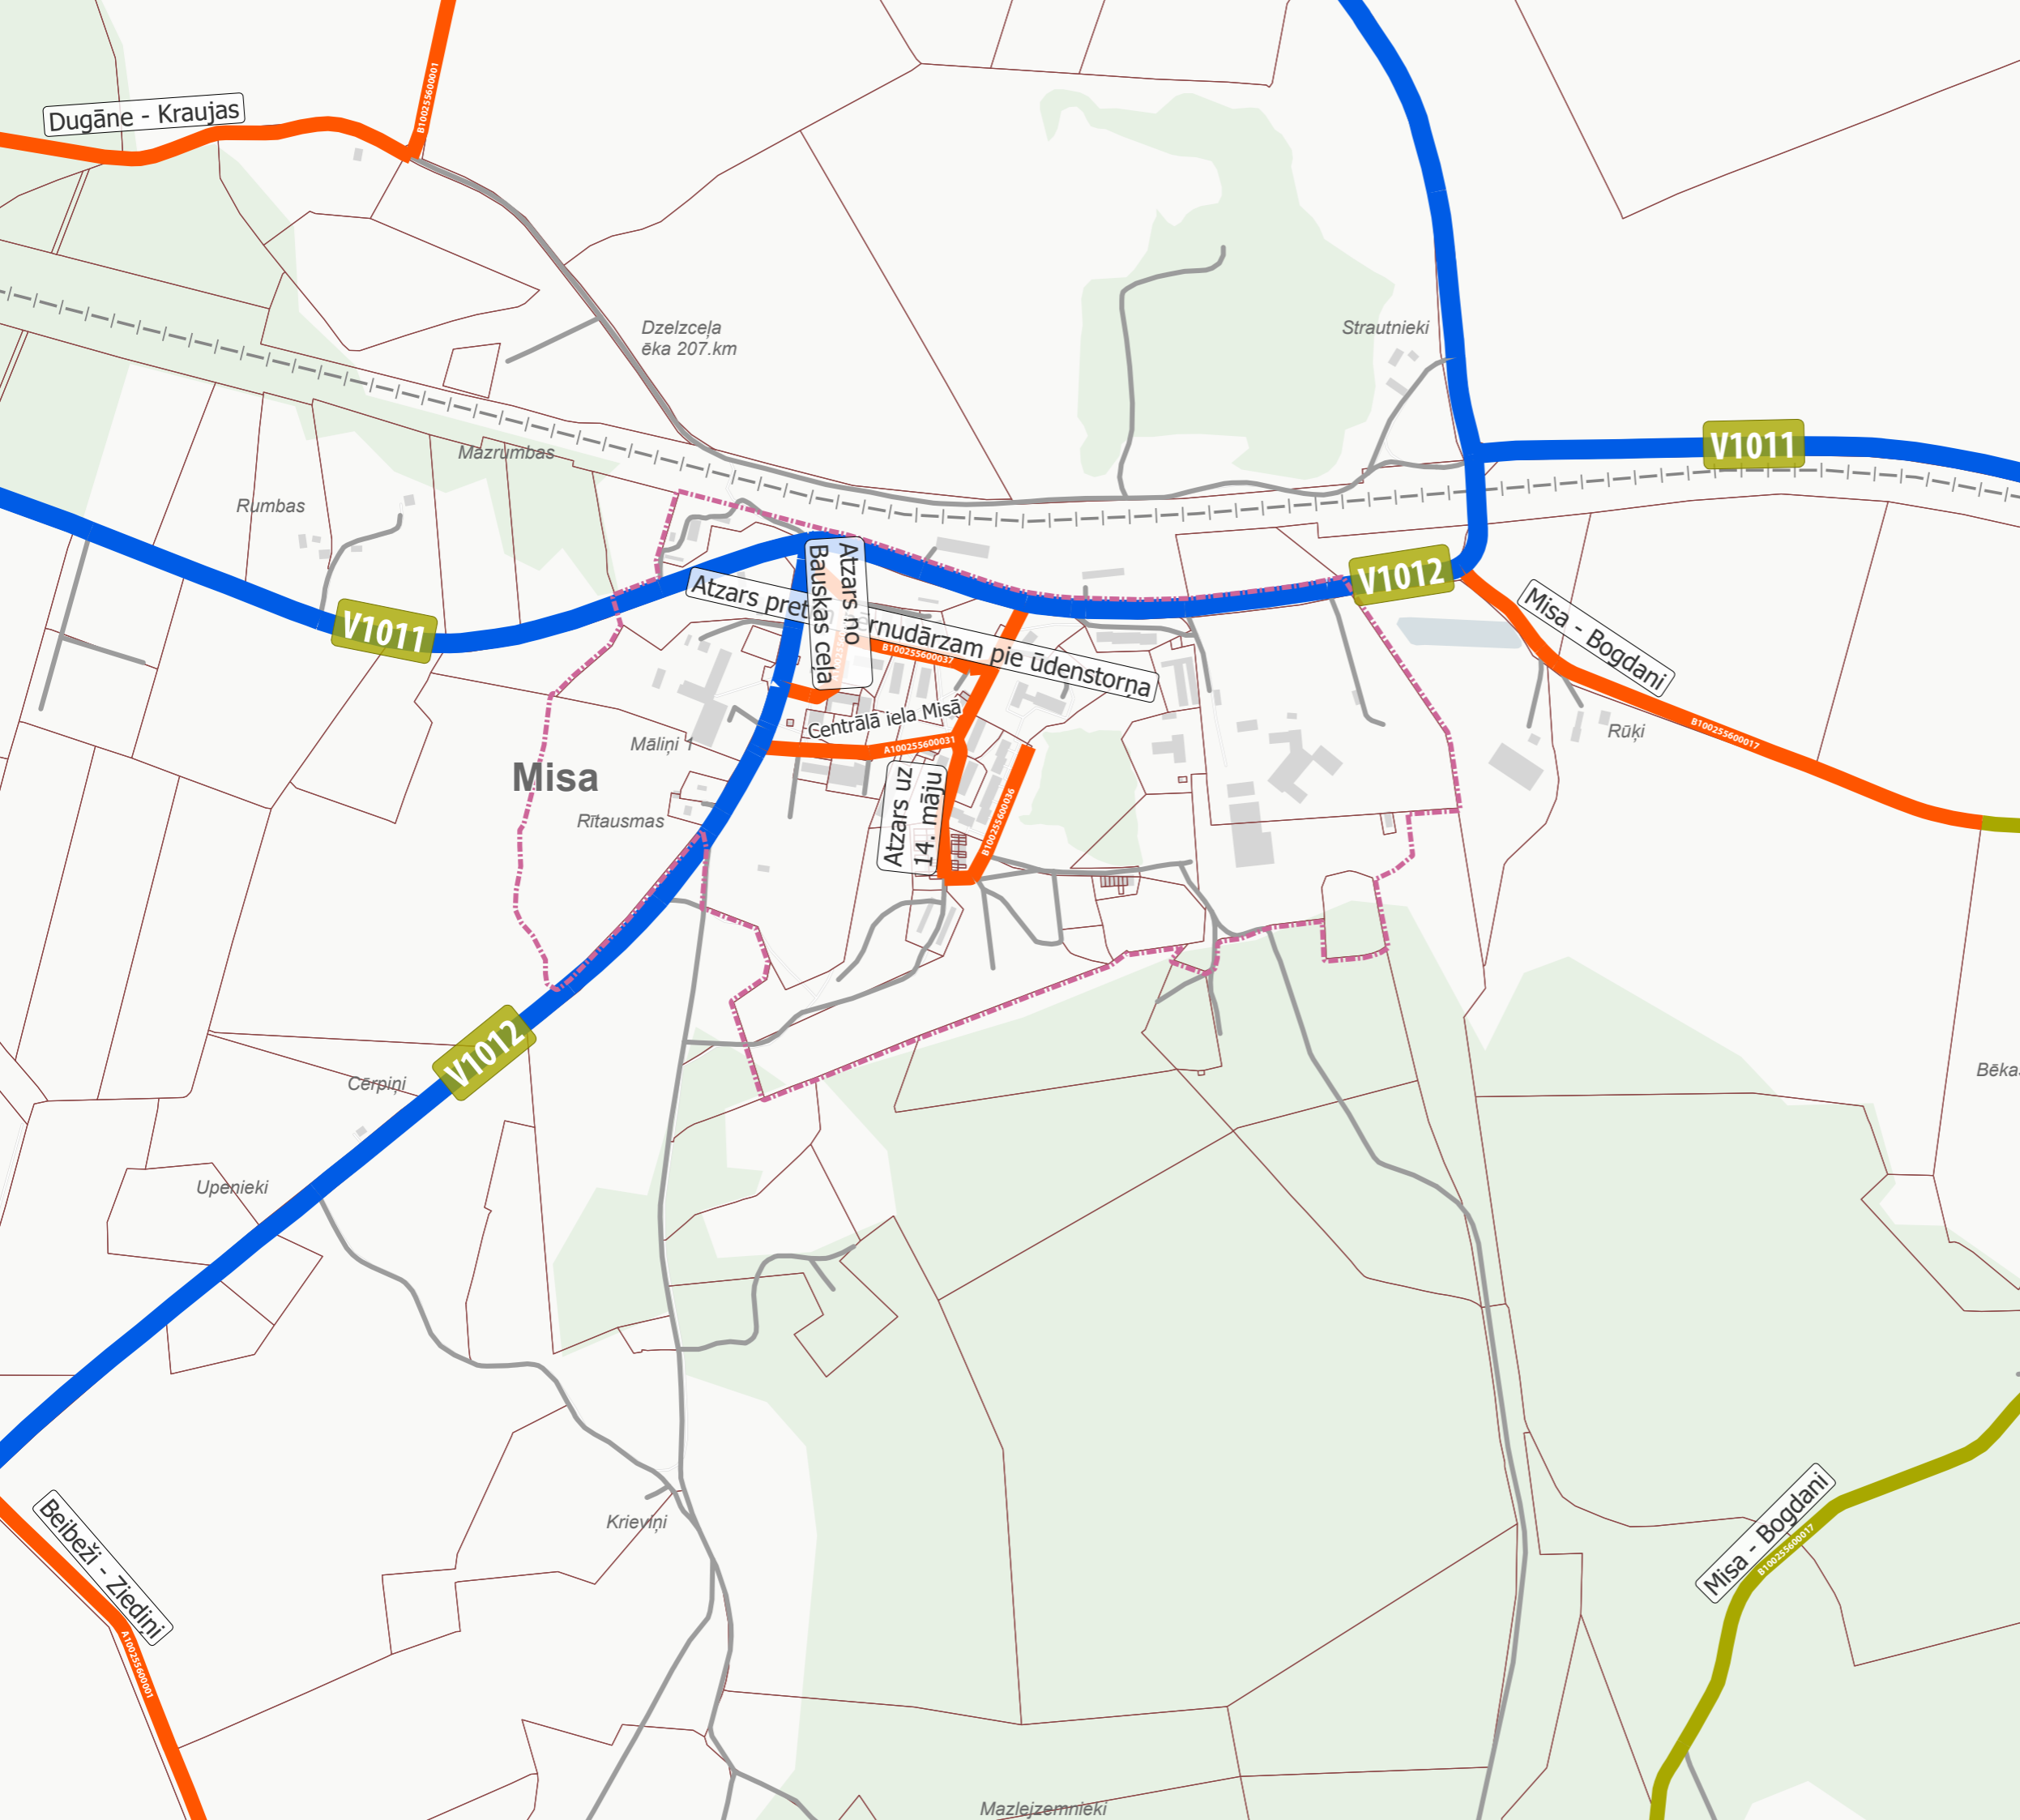

**BAUSKAS NOVADA
TERITORIJAS PLĀNOJUMS
VIENOTAIS IELU UN CEĻU TĪKLS
MISA**

(VECUMNIEKU PAG.)

- Valsts autoceļš, iela
- Pašvaldības autoceļš, iela
- Pašvaldības nozīmes autoceļš, iela
- Cits autoceļš
- Zemes vienības robeža
- Ciema robeža