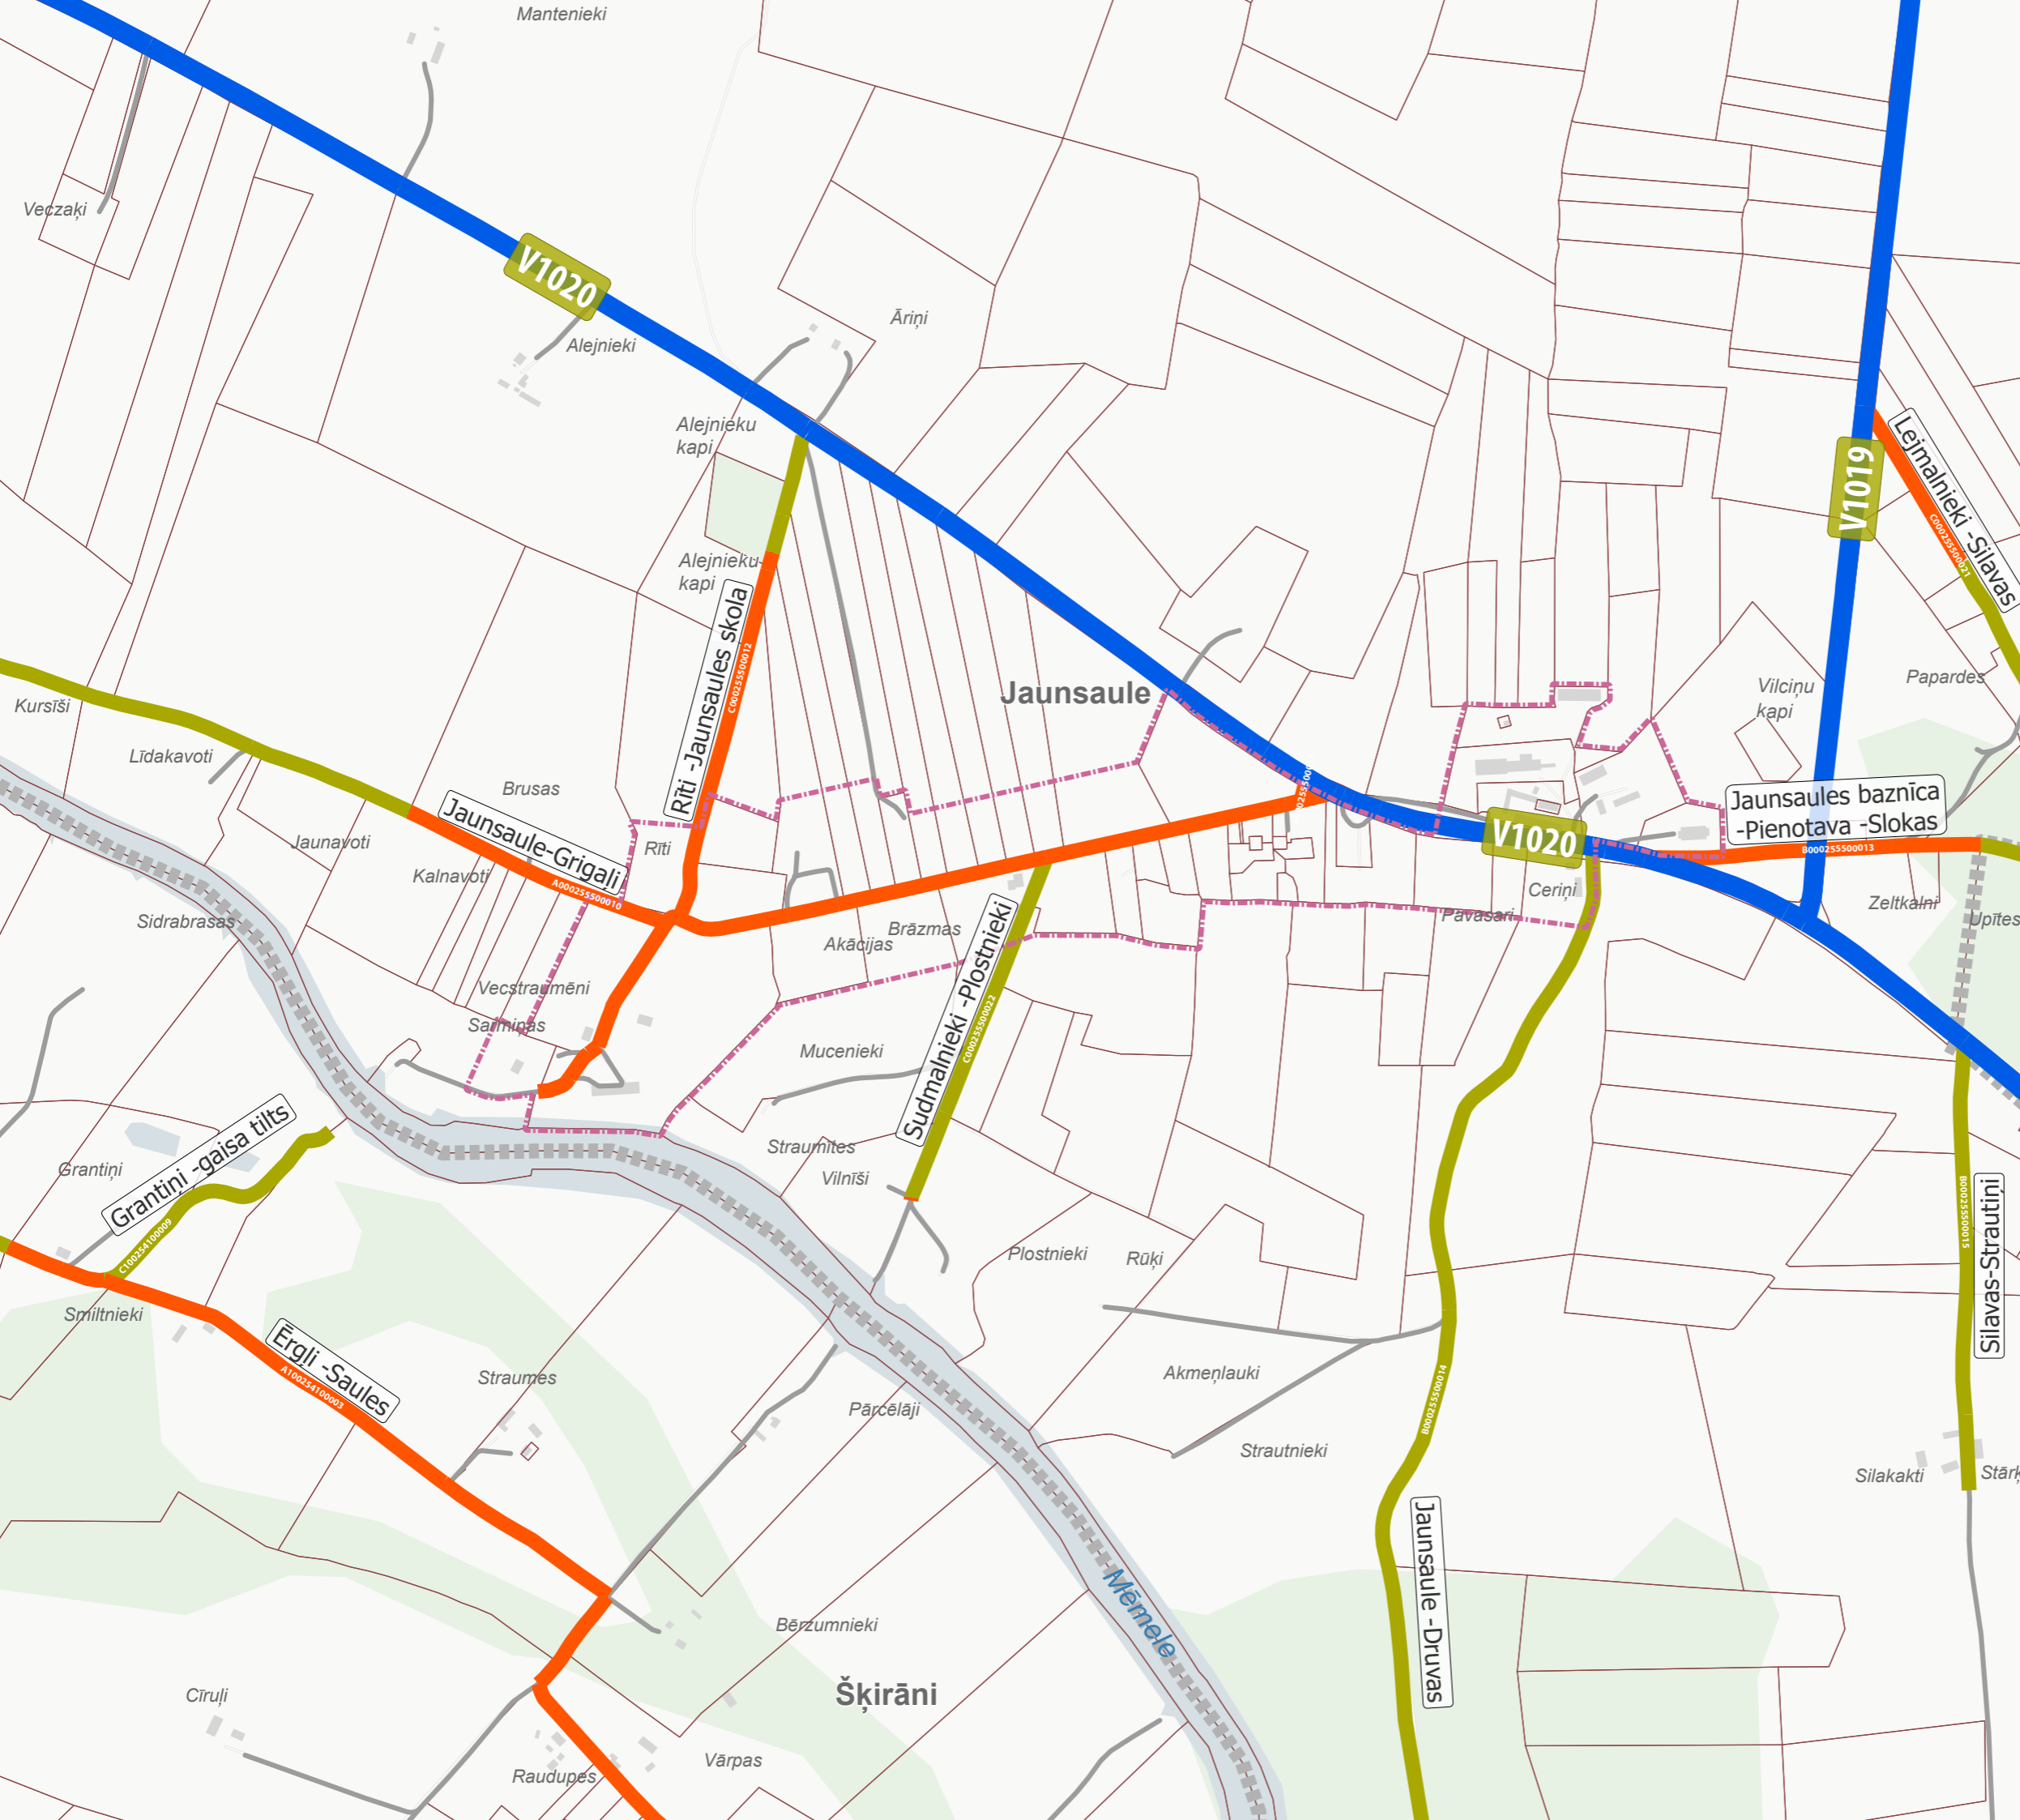

**BAUSKAS NOVADA
TERITORIJAS PLĀNOJUMS
VIENOTAIS IELU UN CEĻU TĪKLS
JAUNSAULE
(VECSAULES PAG.)**

- Valsts autoceļš, iela
- Pašvaldības autoceļš, iela
- Pašvaldības nozīmes autoceļš, iela
- Cits autoceļš
- Zemes vienības robeža
- - - Ciema robeža
- ▬▬▬ Pagasta robeža