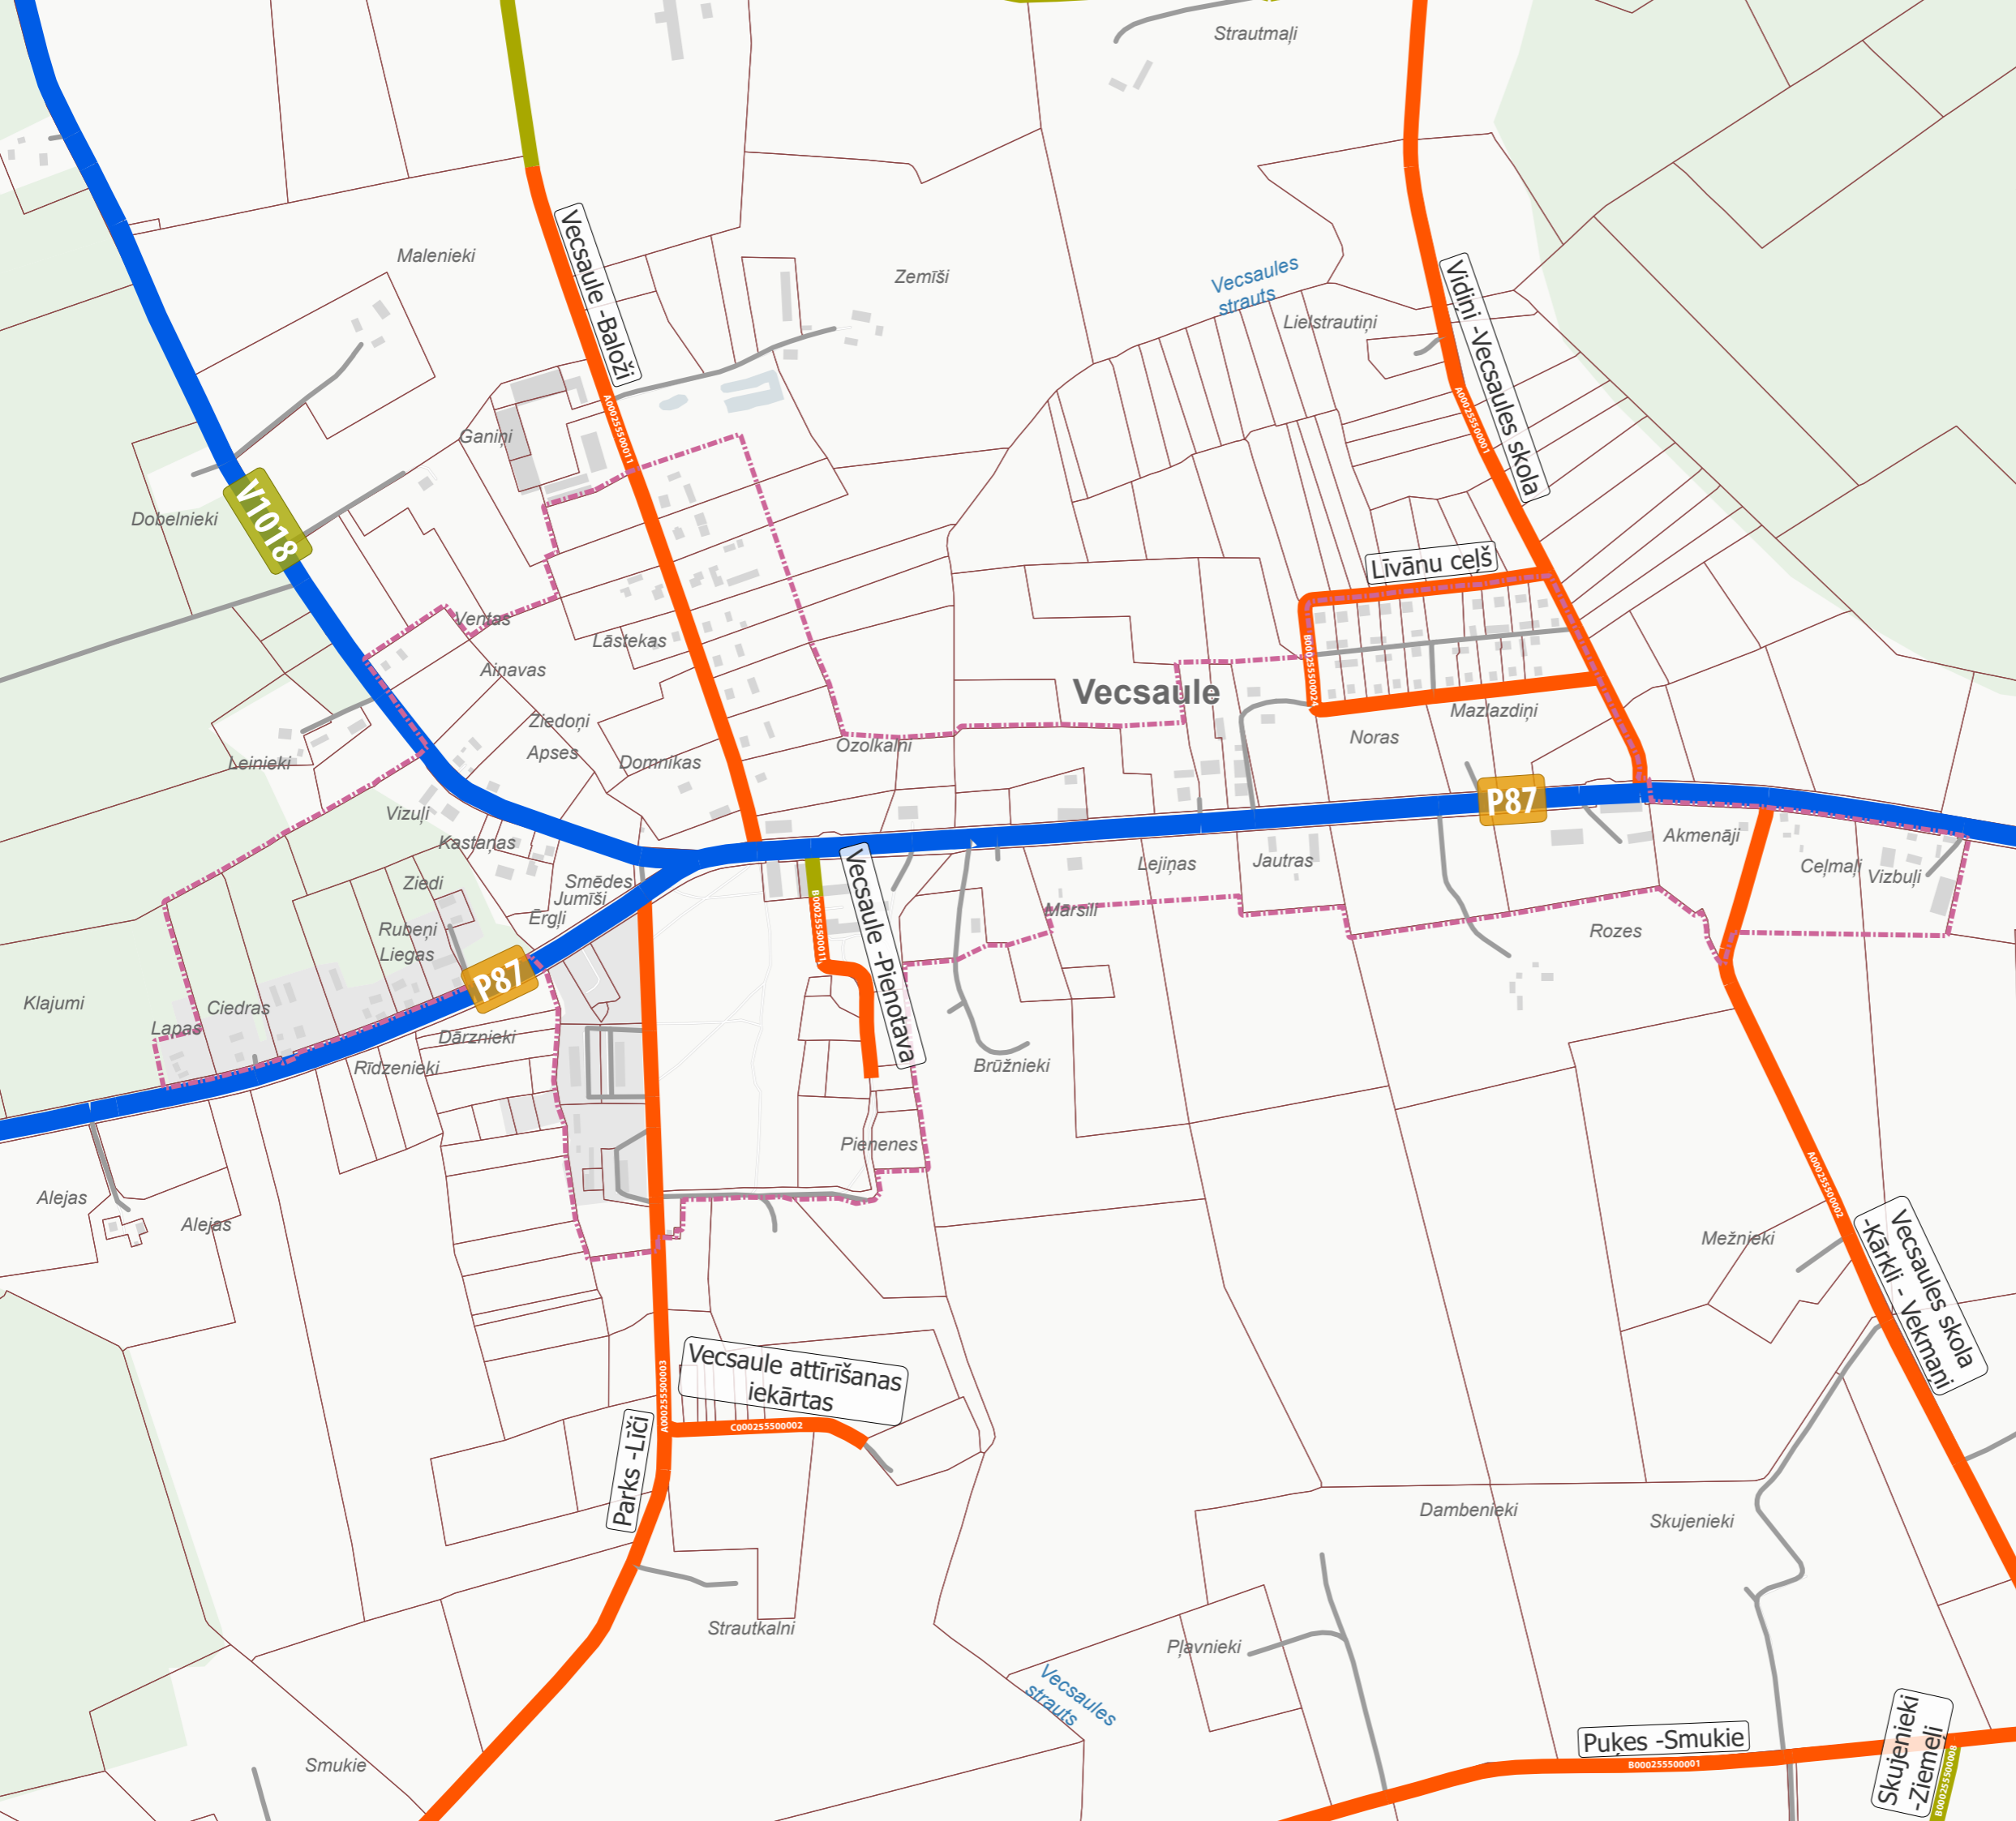

**BAUSKAS NOVADA
TERITORIJAS PLĀNOJUMS
VIENOTAIS IELU UN CEĻU TĪKLS
VECSAULE**
(VECSAULES PAG.)

- Valsts autoceļš, iela
- Pašvaldības autoceļš, iela
- Pašvaldības nozīmes autoceļš, iela
- Cits autoceļš
- Zemes vienības robeža
- Ciema robeža