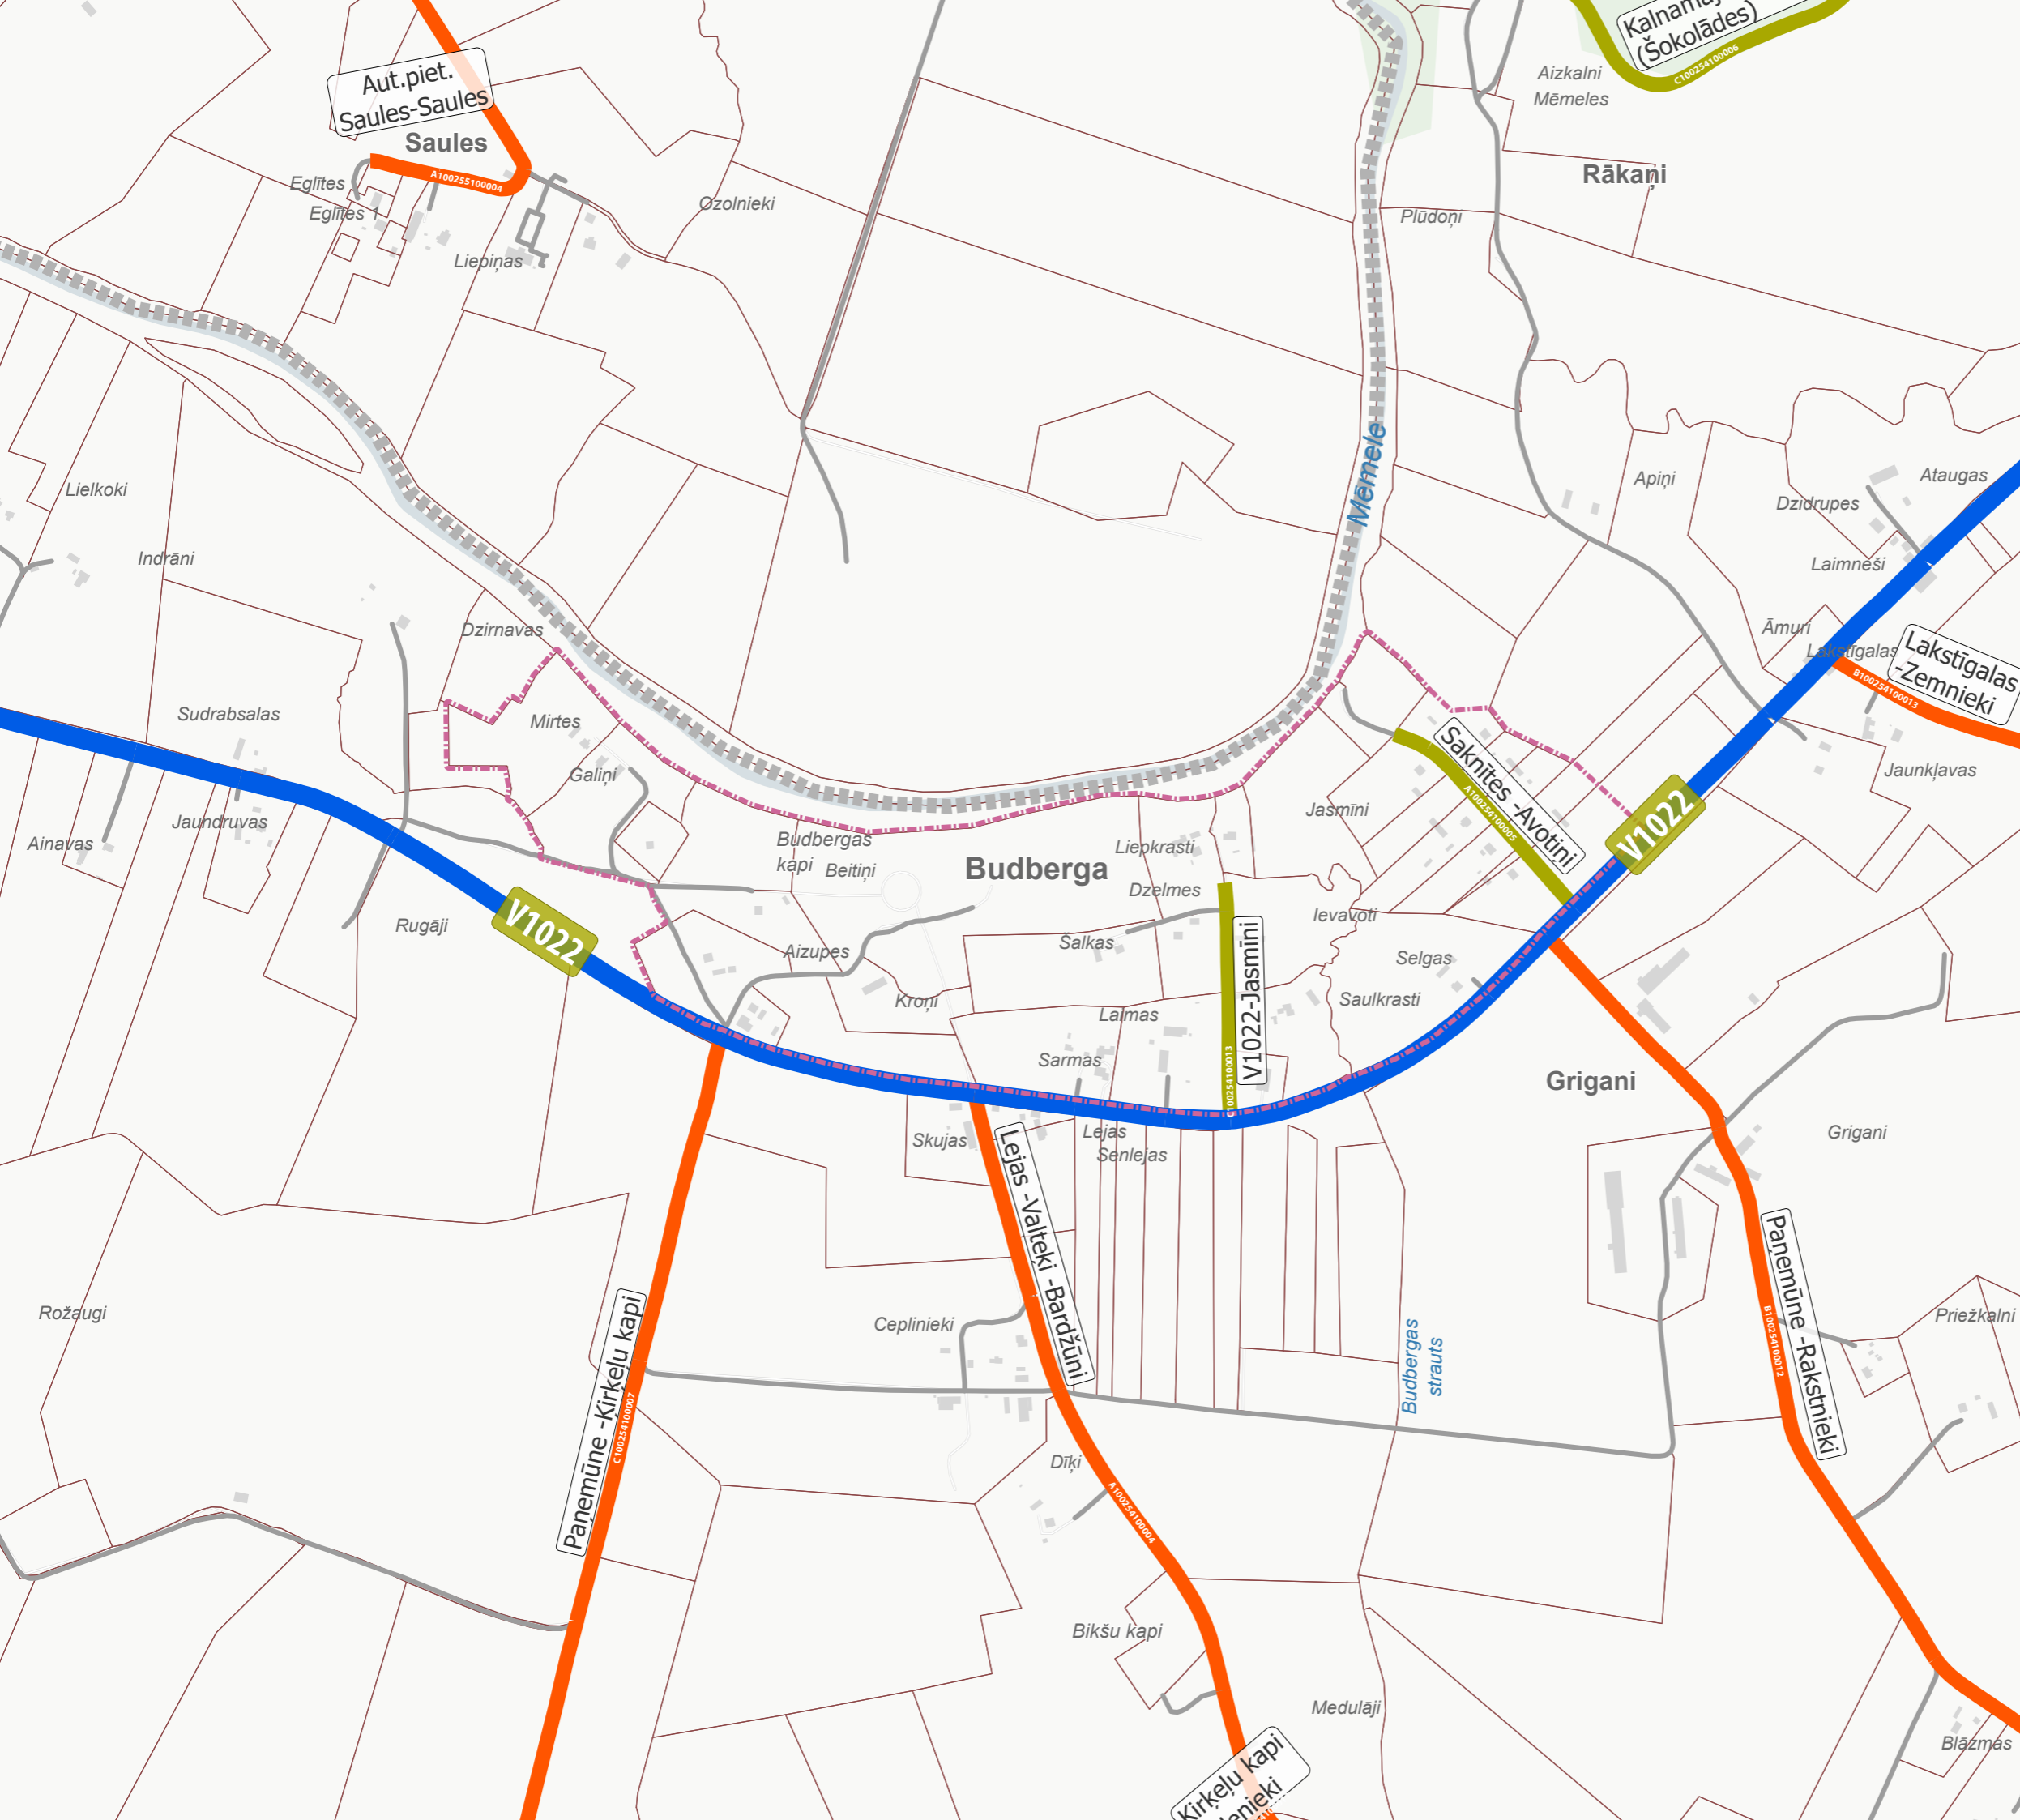

**BAUSKAS NOVADA
TERITORIJAS PLĀNOJUMS
VIENOTAIS IELU UN CEĻU TĪKLS
BUDBERGA
(BRUNAVAS PAG.)**

- Valsts autoceļš, iela
- Pašvaldības autoceļš, iela
- Pašvaldības nozīmes autoceļš, iela
- Cits autoceļš
- Zemes vienības robeža
- Ciema robeža
- Pagasta robeža