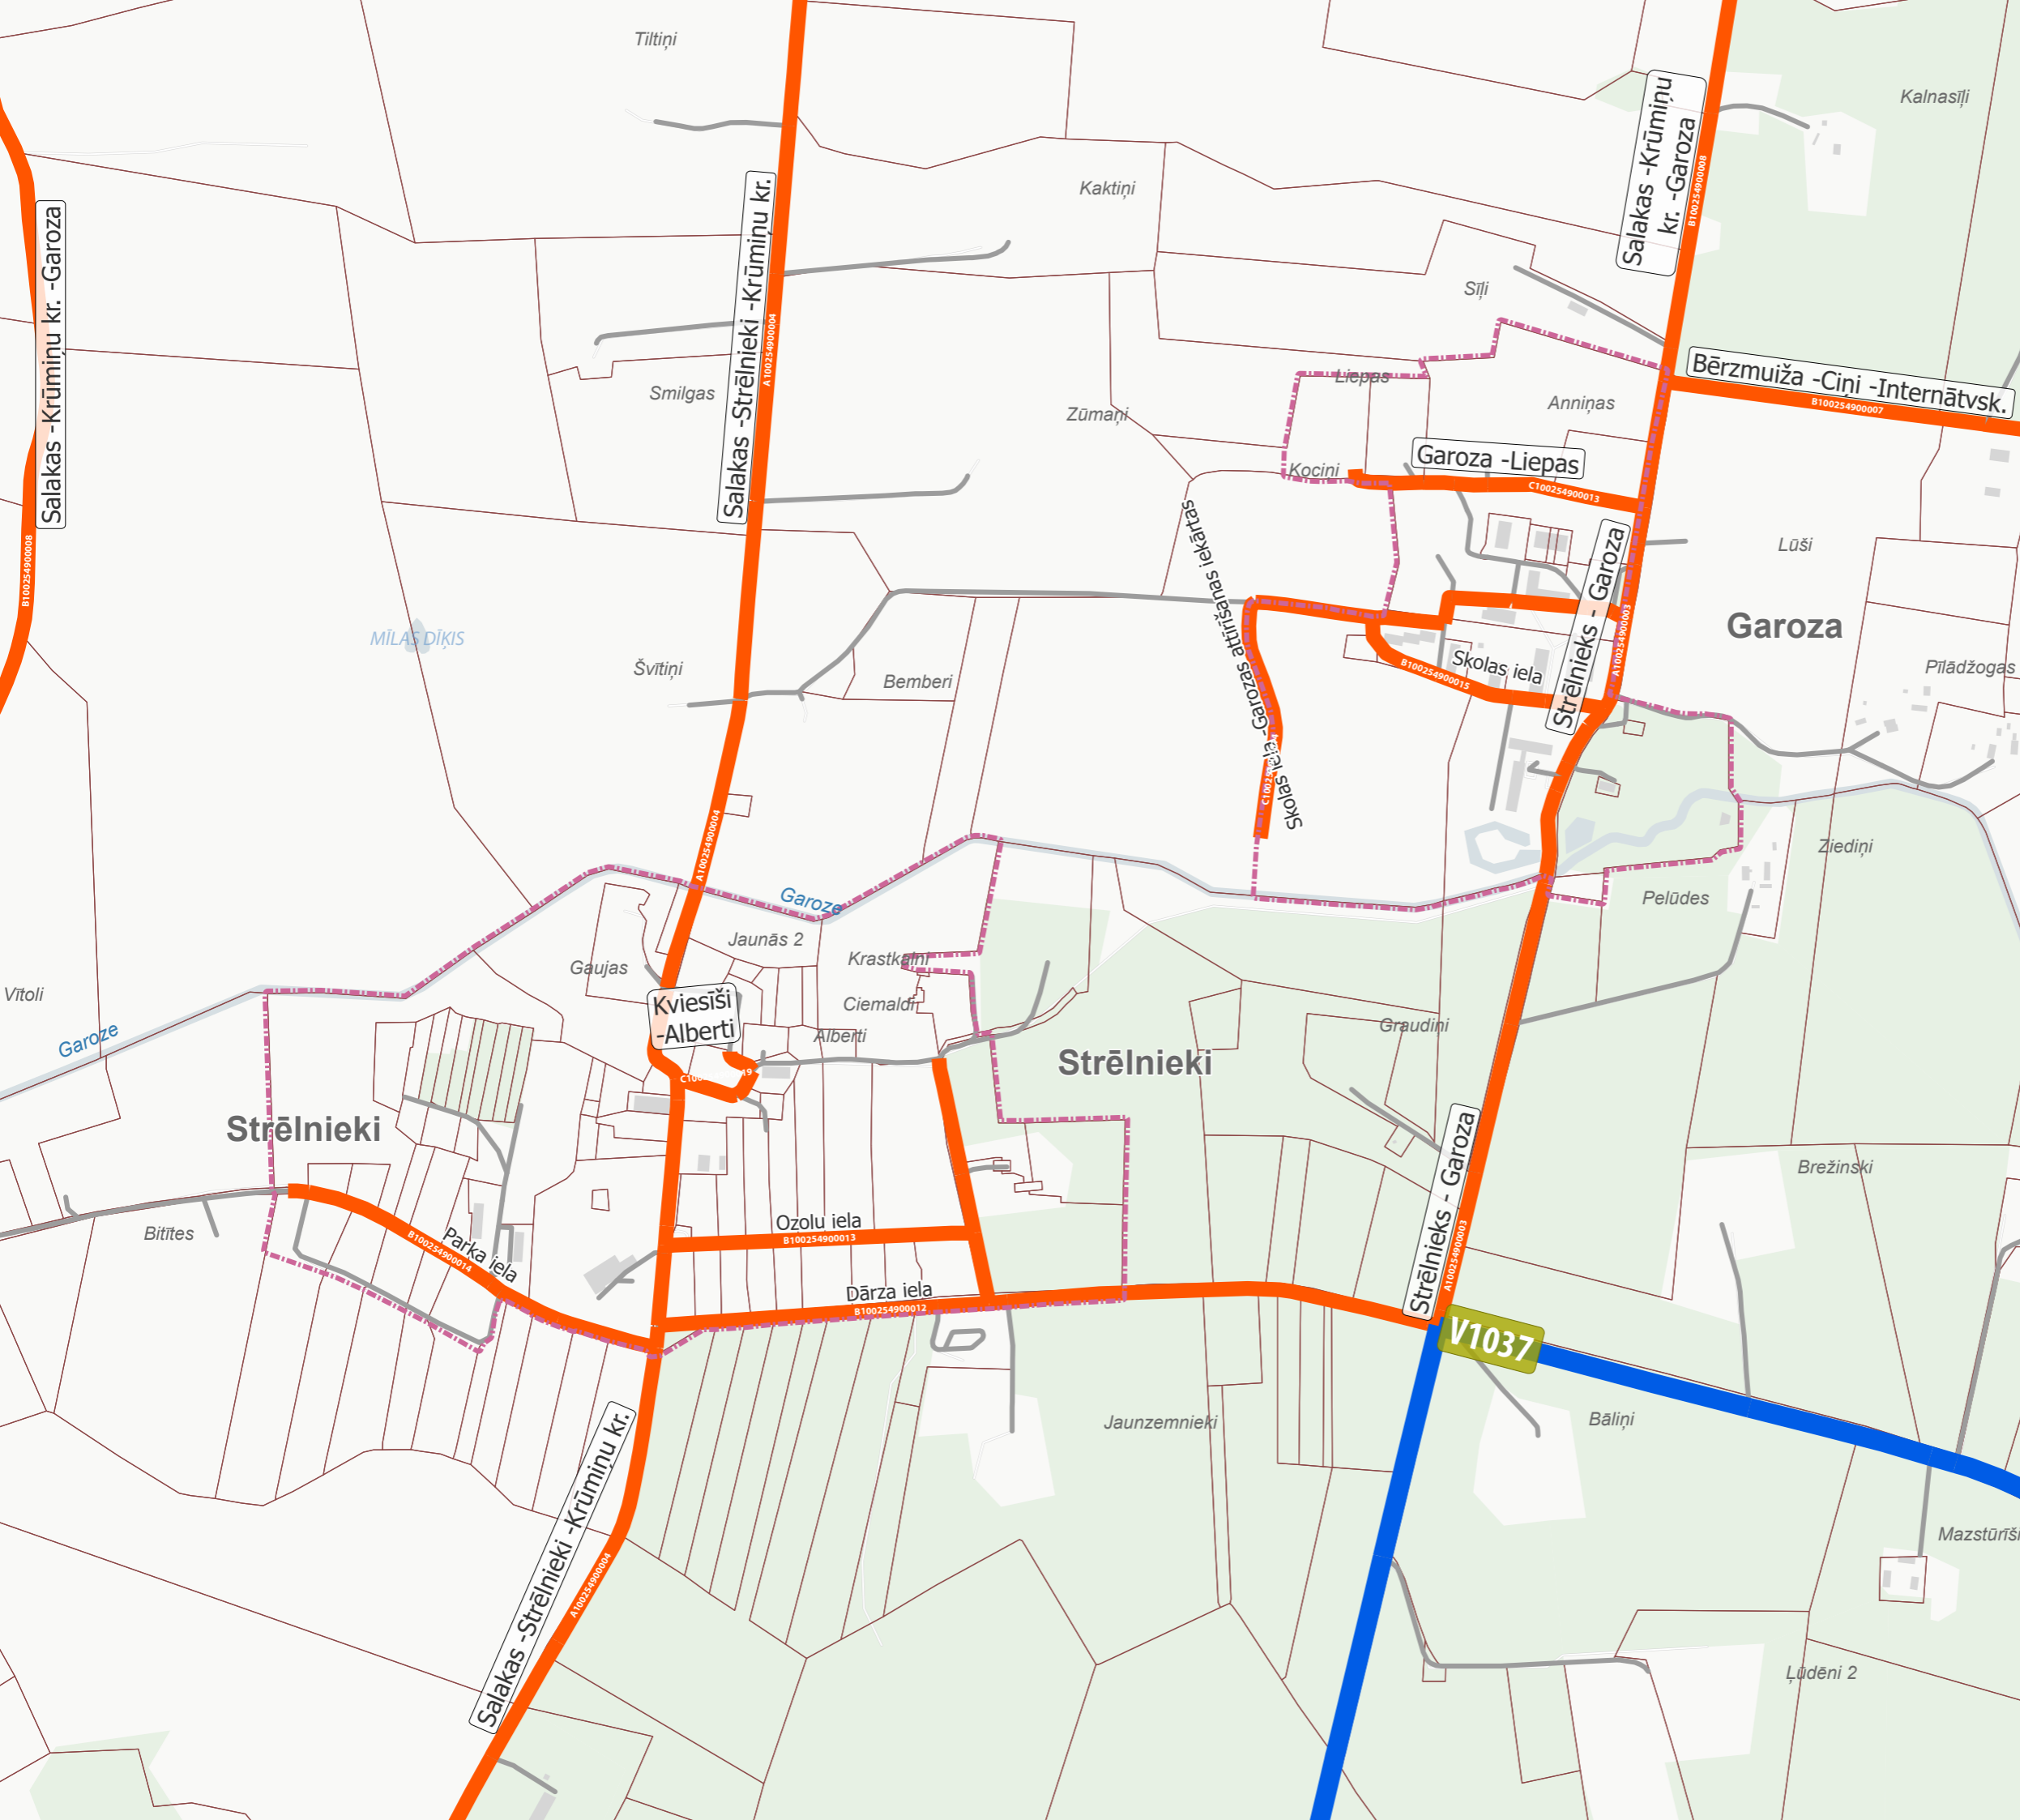

BAUSKAS NOVADA TERITORIJAS PLĀNOJUMS VIENOTAIS IELU UN CEĻU TĪKLS GAROZA

(MEŽOTNES MEŽOTNES PAG.)

- Valsts autoceļš, iela
- Pašvaldības autoceļš, iela
- Cits autoceļš
- Zemes vienības robeža
- Ciema robeža