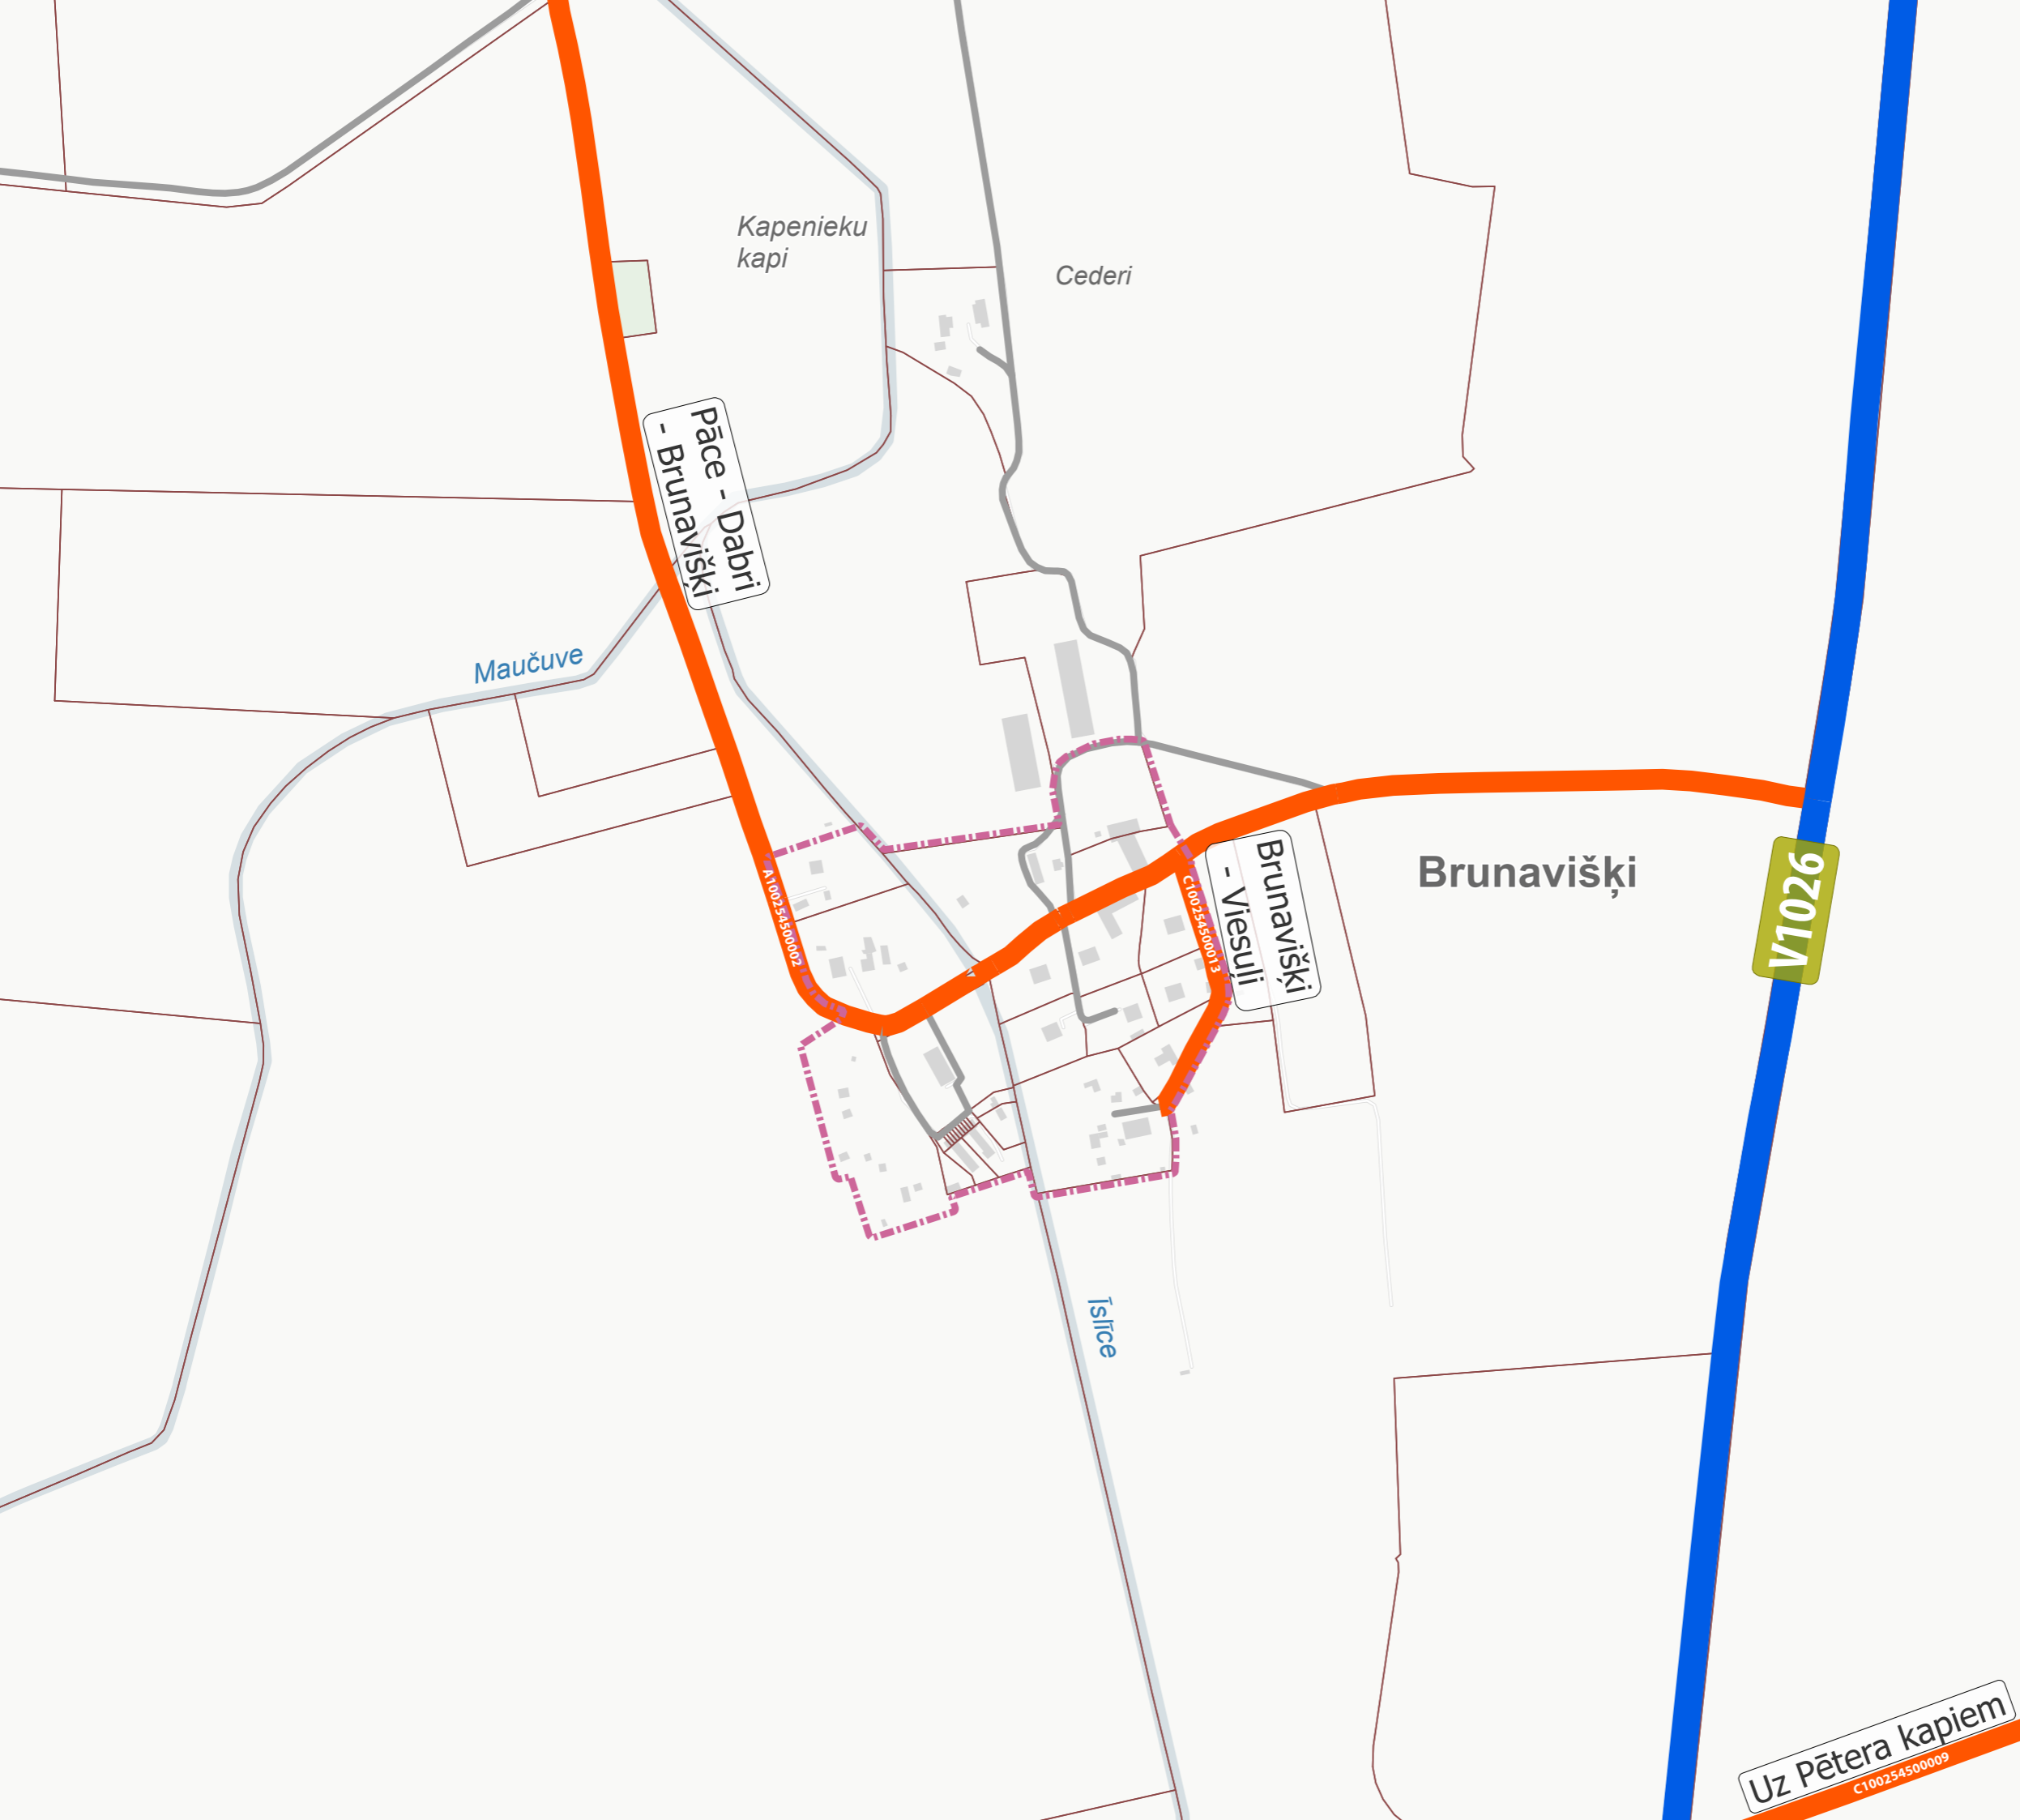

BAUSKAS NOVADA
TERITORIJAS PLĀNOJUMS
VIENOTAIS IELU UN CEĻU TĪKLS
BRUNAVIŠĶI
(GAILĪŠU PAG.)

- Valsts autoceļš, iela
- Pašvaldības autoceļš, iela
- Cits autoceļš
- Zemes vienības robeža
- Ciema robeža