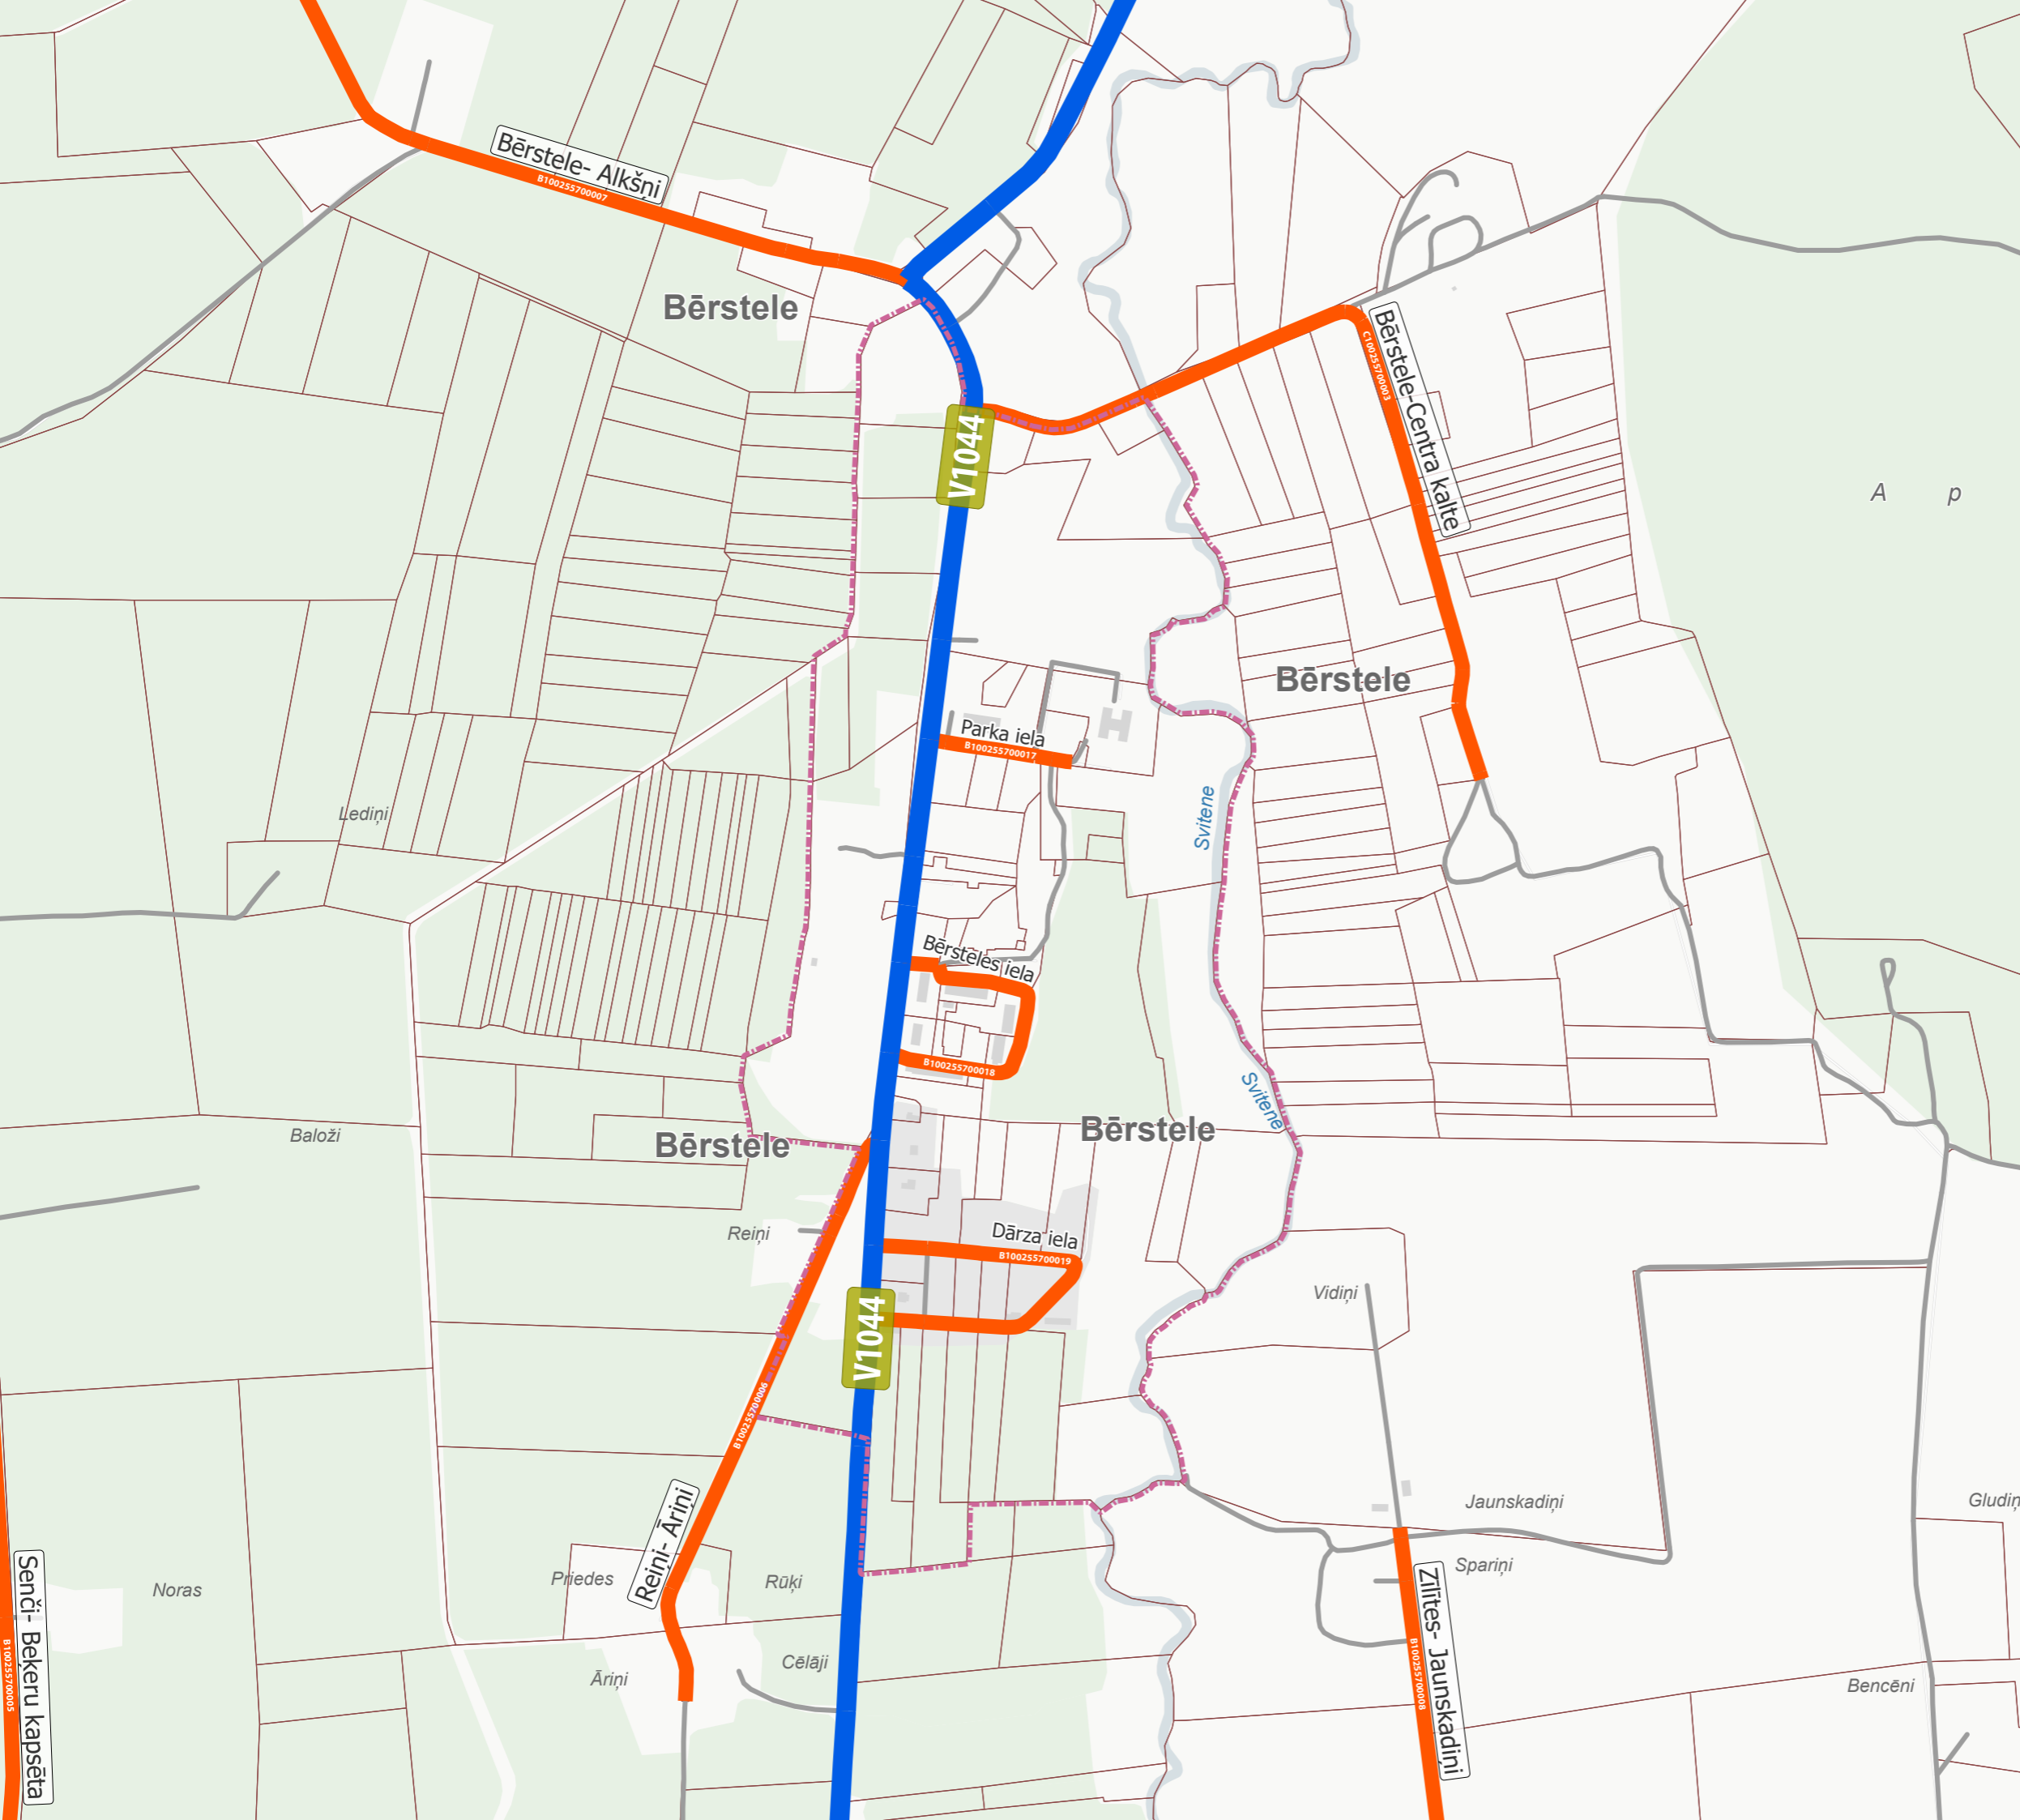

BAUSKAS NOVADA
TERITORIJAS PLĀNOJUMS
VIENOTAIS IELU UN CEĻU TĪKLS
BĒRSTELE
(VIESTURU PAG.)

- Valsts autoceļš, iela
- Pašvaldības autoceļš, iela
- Cits autoceļš
- Zemes vienības robeža
- Ciema robeža

Senči- Bekeru kapsēta
B100255700003