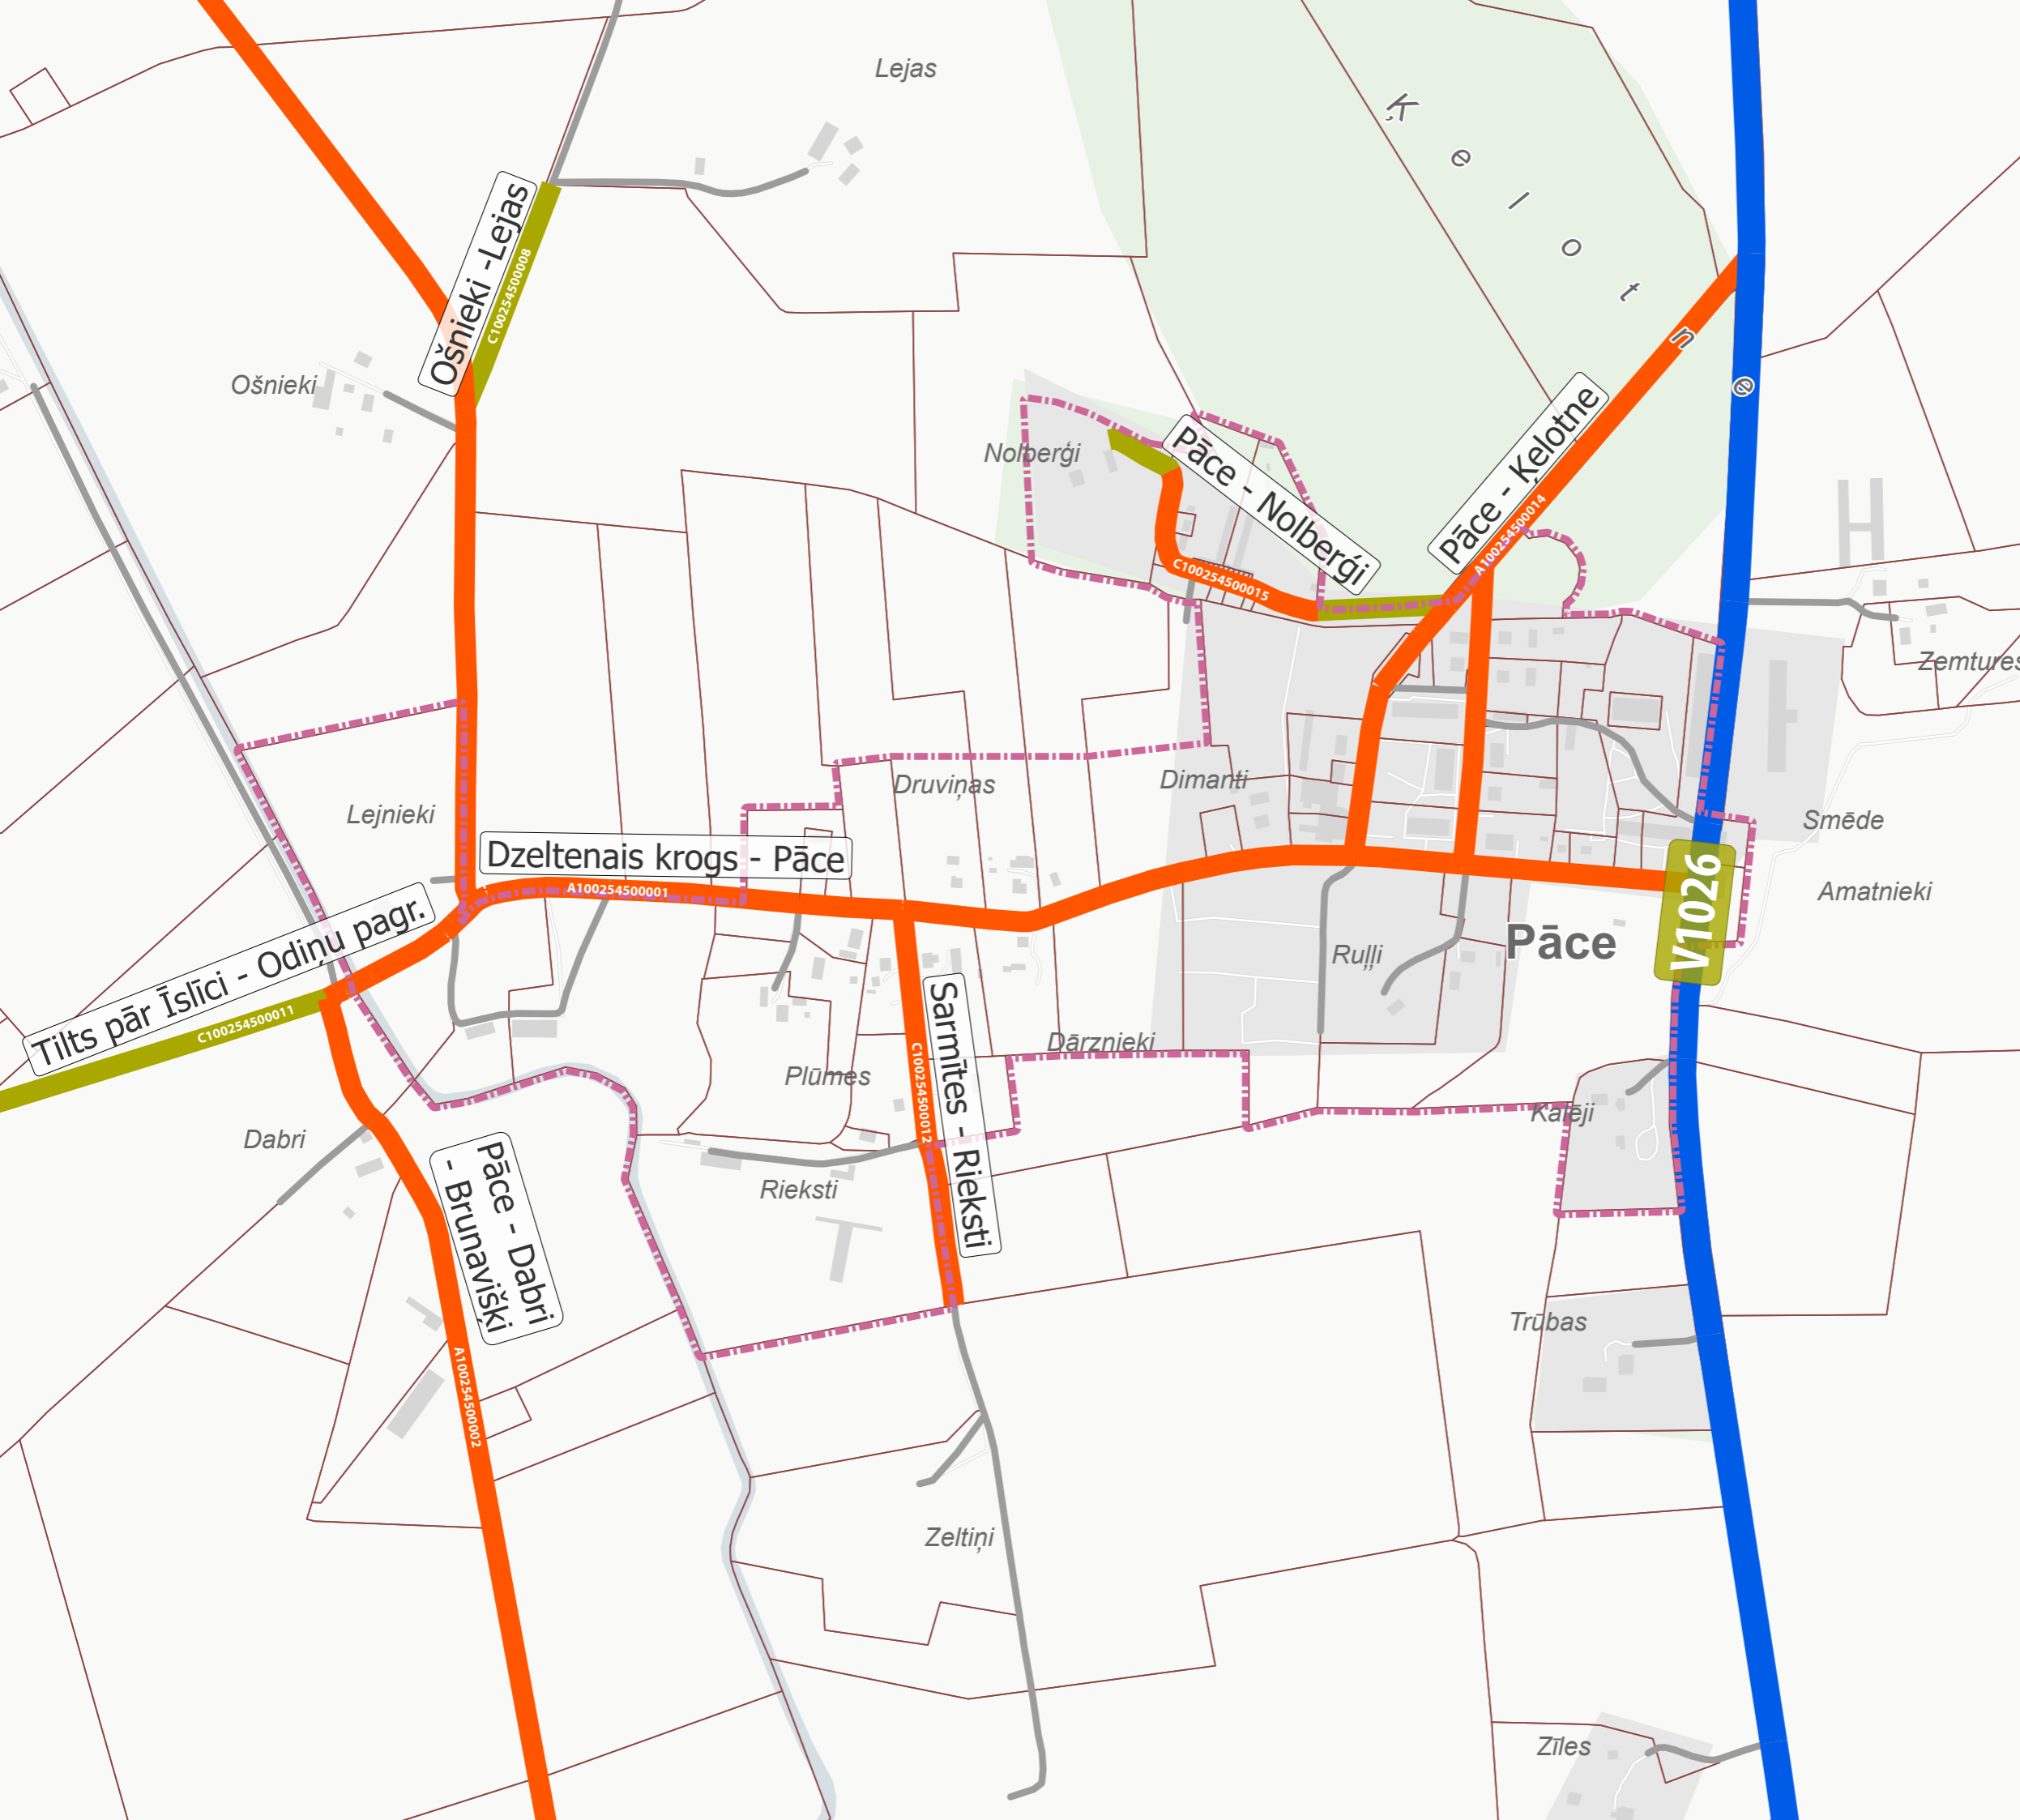

**BAUSKAS NOVADA
TERITORIJAS PLĀNOJUMS
VIENOTAIS IELU UN CEĻU TĪKLS
PĀCE**
(GAILĪŠU PAG.)

- Valsts autoceļš, iela
- Pašvaldības autoceļš, iela
- Pašvaldības nozīmes autoceļš, iela
- Cits autoceļš
- Zemes vienības robeža
- - - Ciema robeža