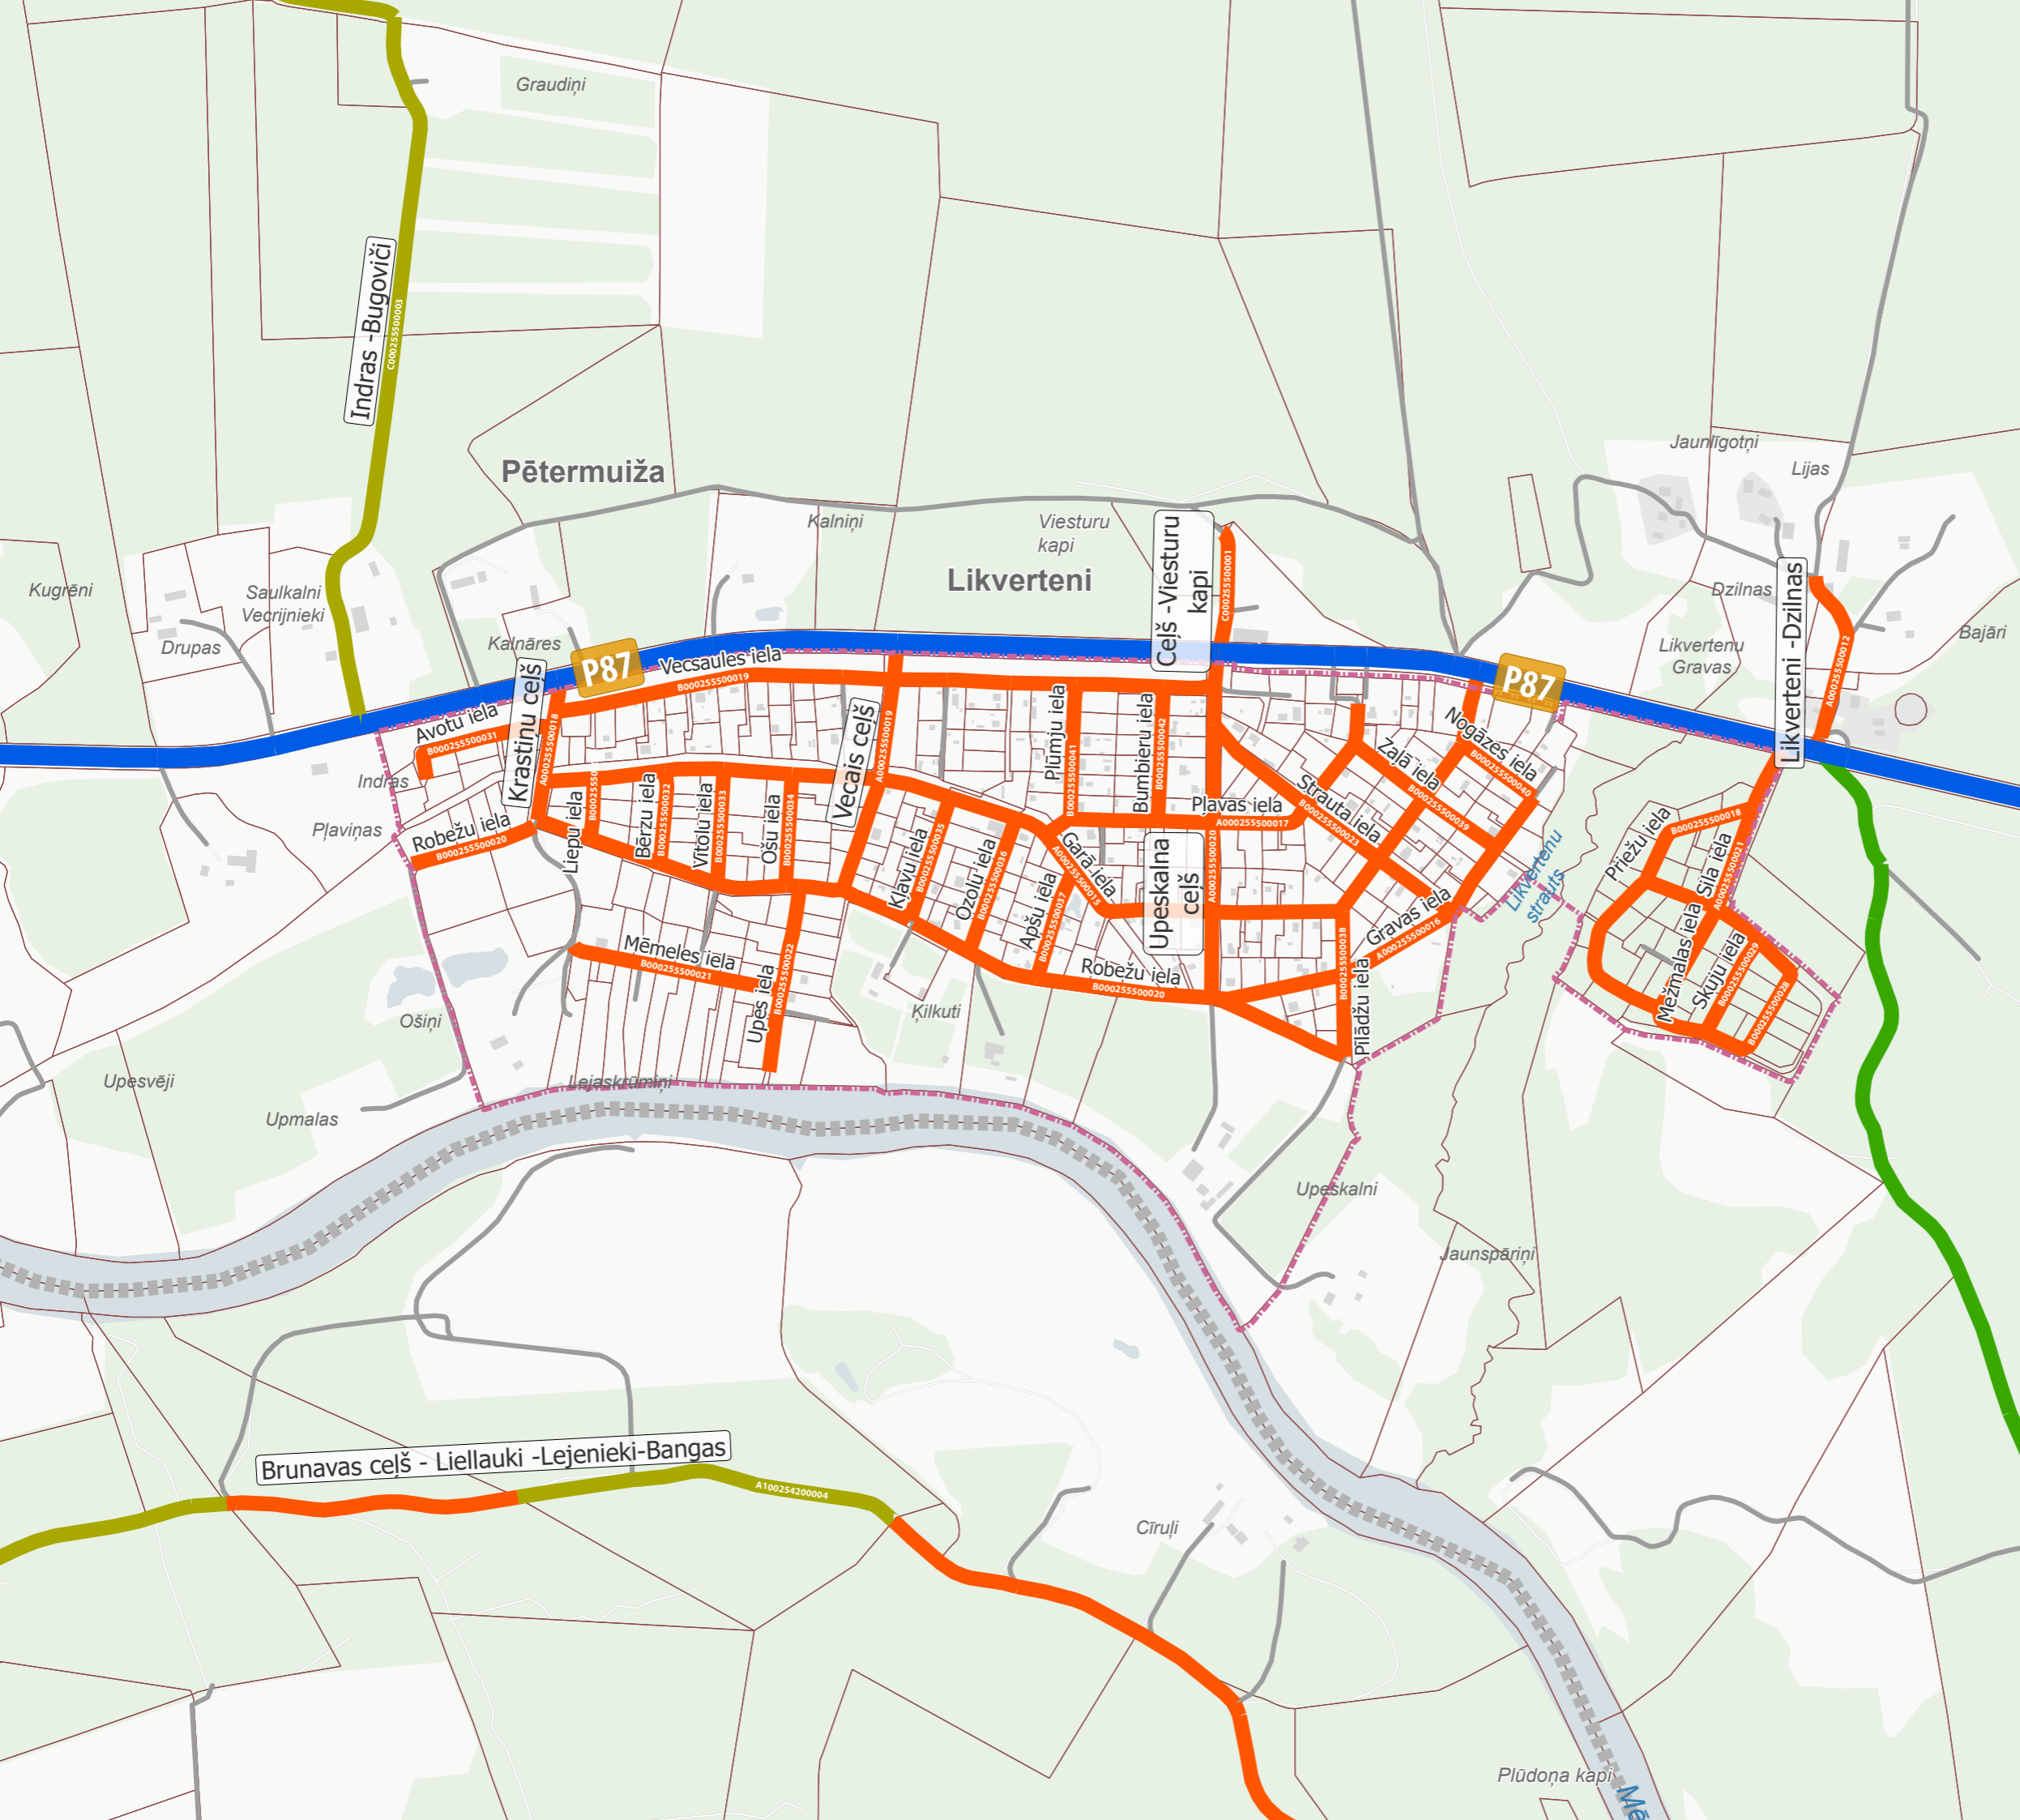

**BAUSKAS NOVADA
TERITORIJAS PLĀNOJUMS
VIENOTAIS IELU UN CEĻU TĪKLS
LIKVERTENI**

(VECSAULES PAG.)

- Valsts autoceļš, iela
- Pašvaldības autoceļš, iela
- Pašvaldības nozīmes autoceļš, iela
- Cits autoceļš (LVM)
- Cits autoceļš
- Zemes vienības robeža
- Ciema robeža
- Pagasta robeža