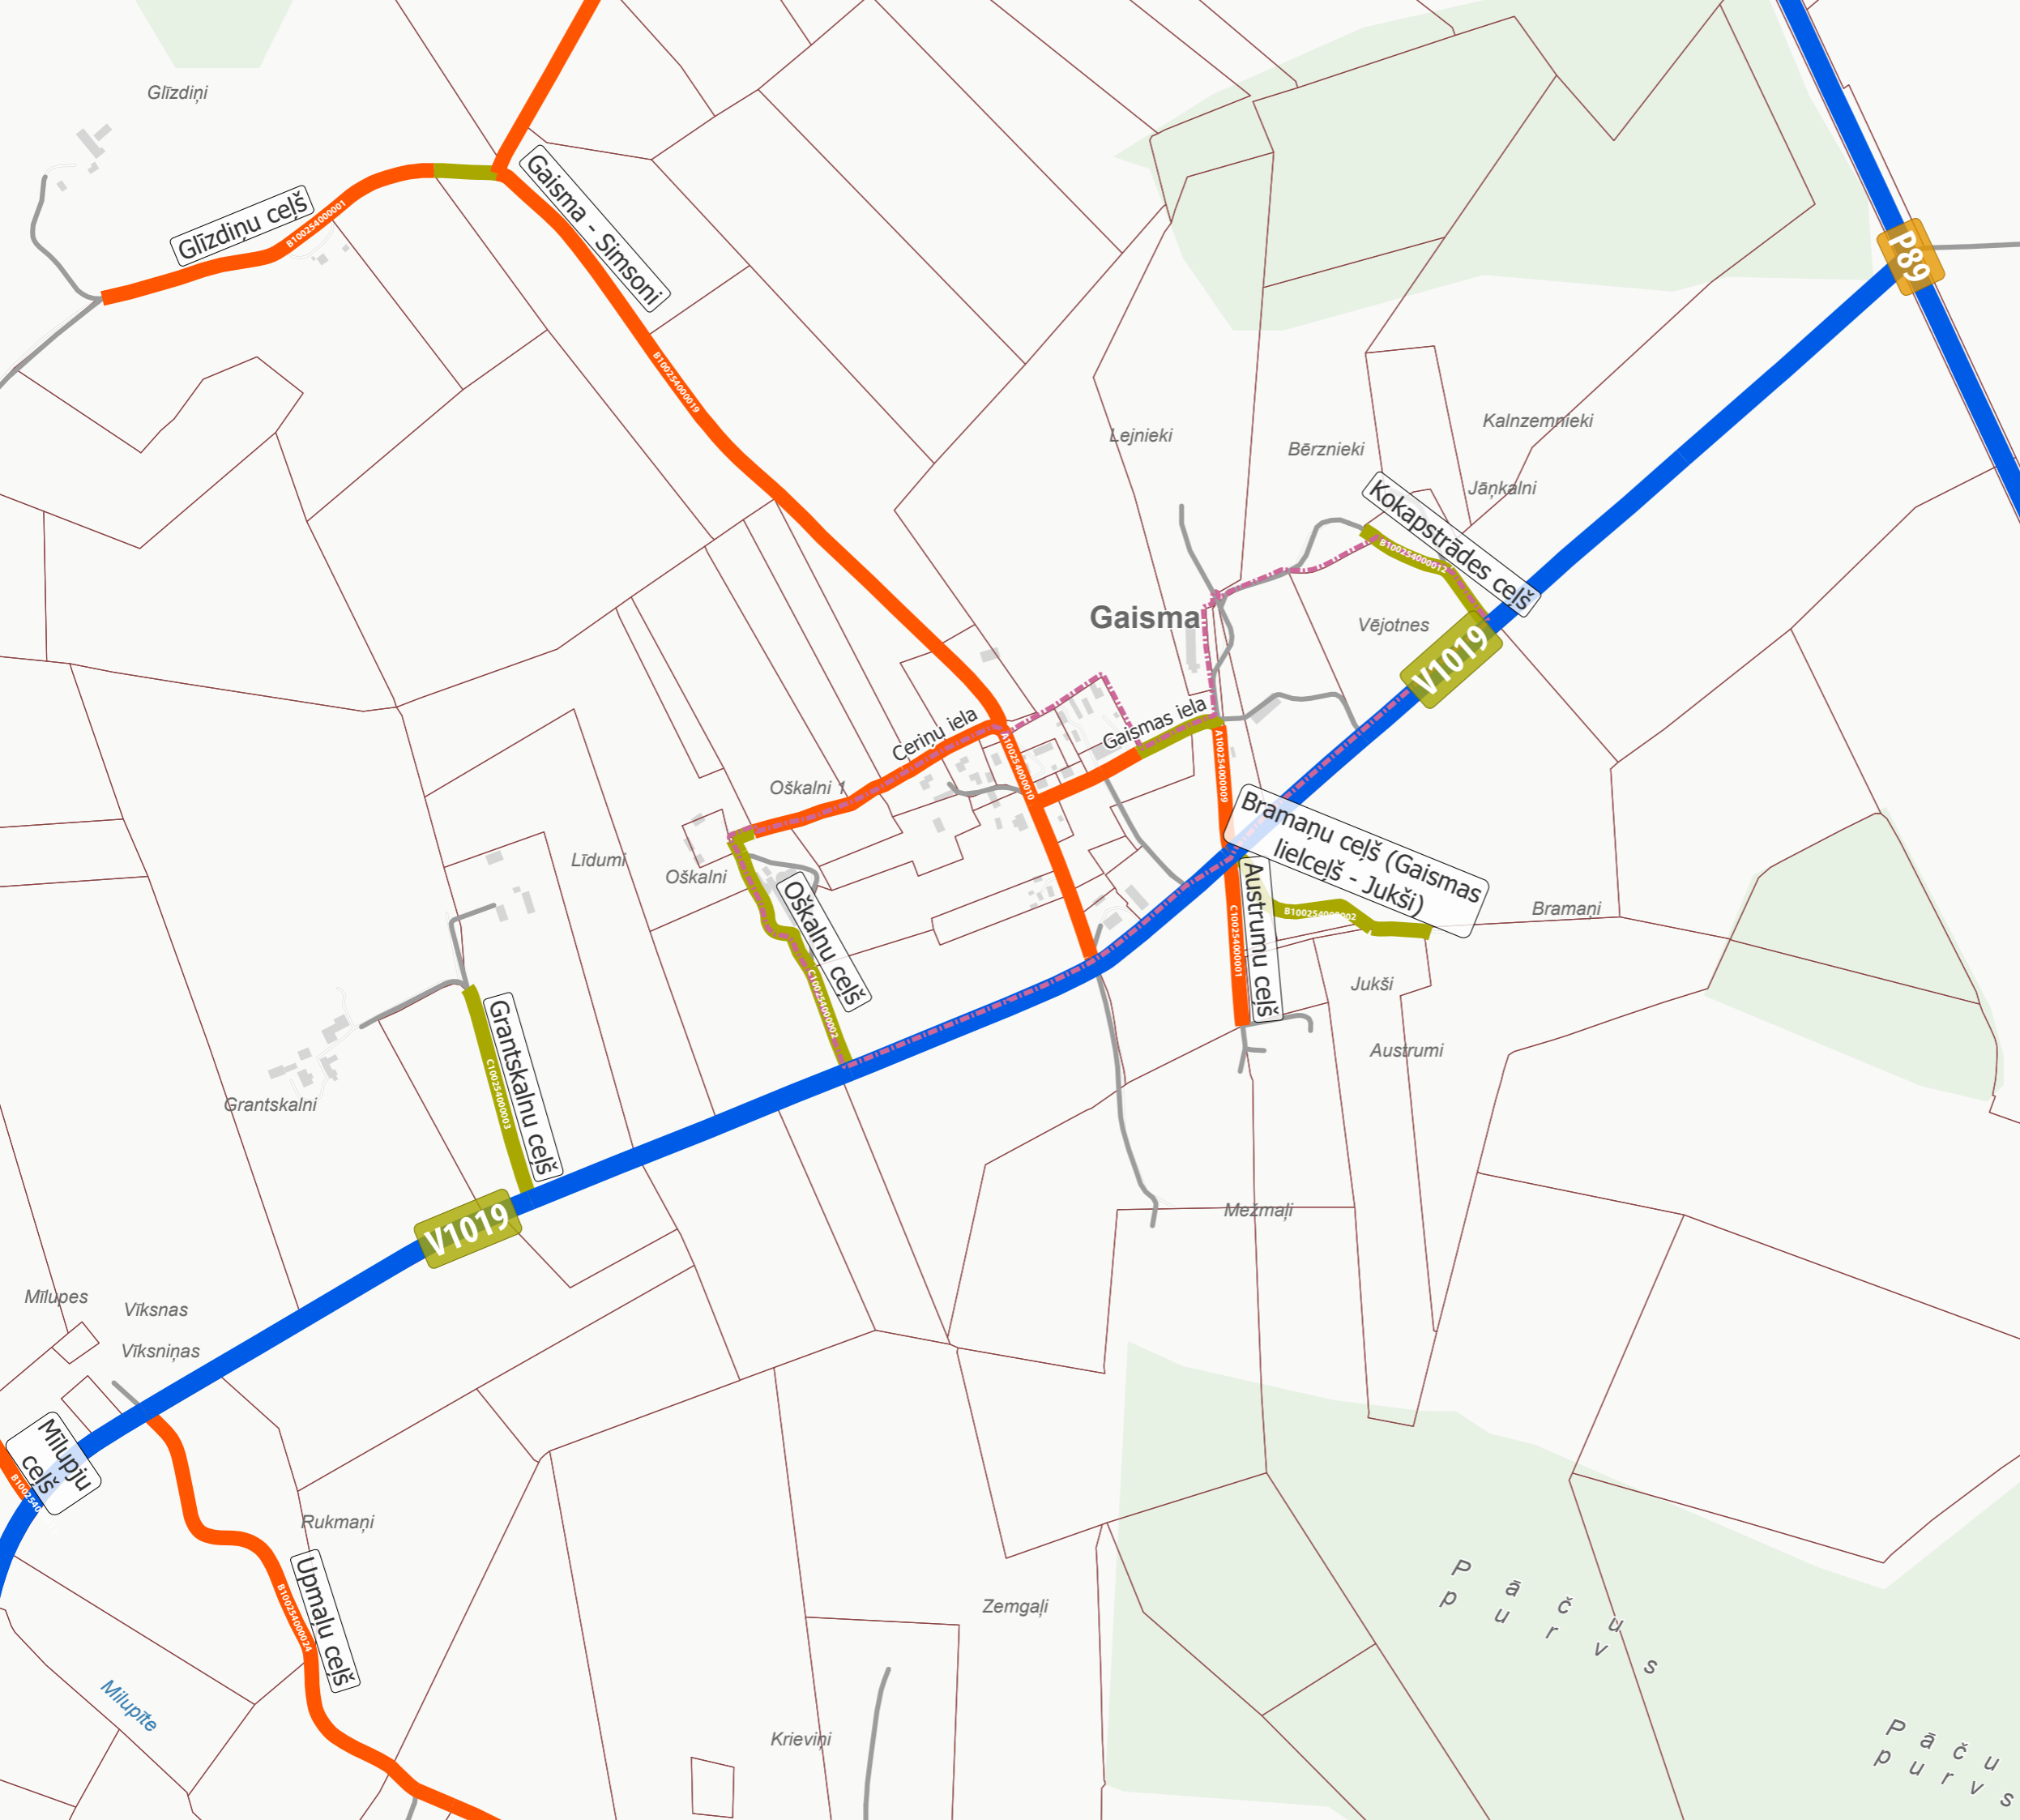

**BAUSKAS NOVADA
TERITORIJAS PLĀNOJUMS
VIENOTAIS IELU UN CEĻU TĪKLS
GAISMA
(BĀRBELES PAG.)**

- Valsts autoceļš, iela
- Pašvaldības autoceļš, iela
- Pašvaldības nozīmes autoceļš, iela
- Cits autoceļš
- Zemes vienības robeža
- · - · - Ciema robeža