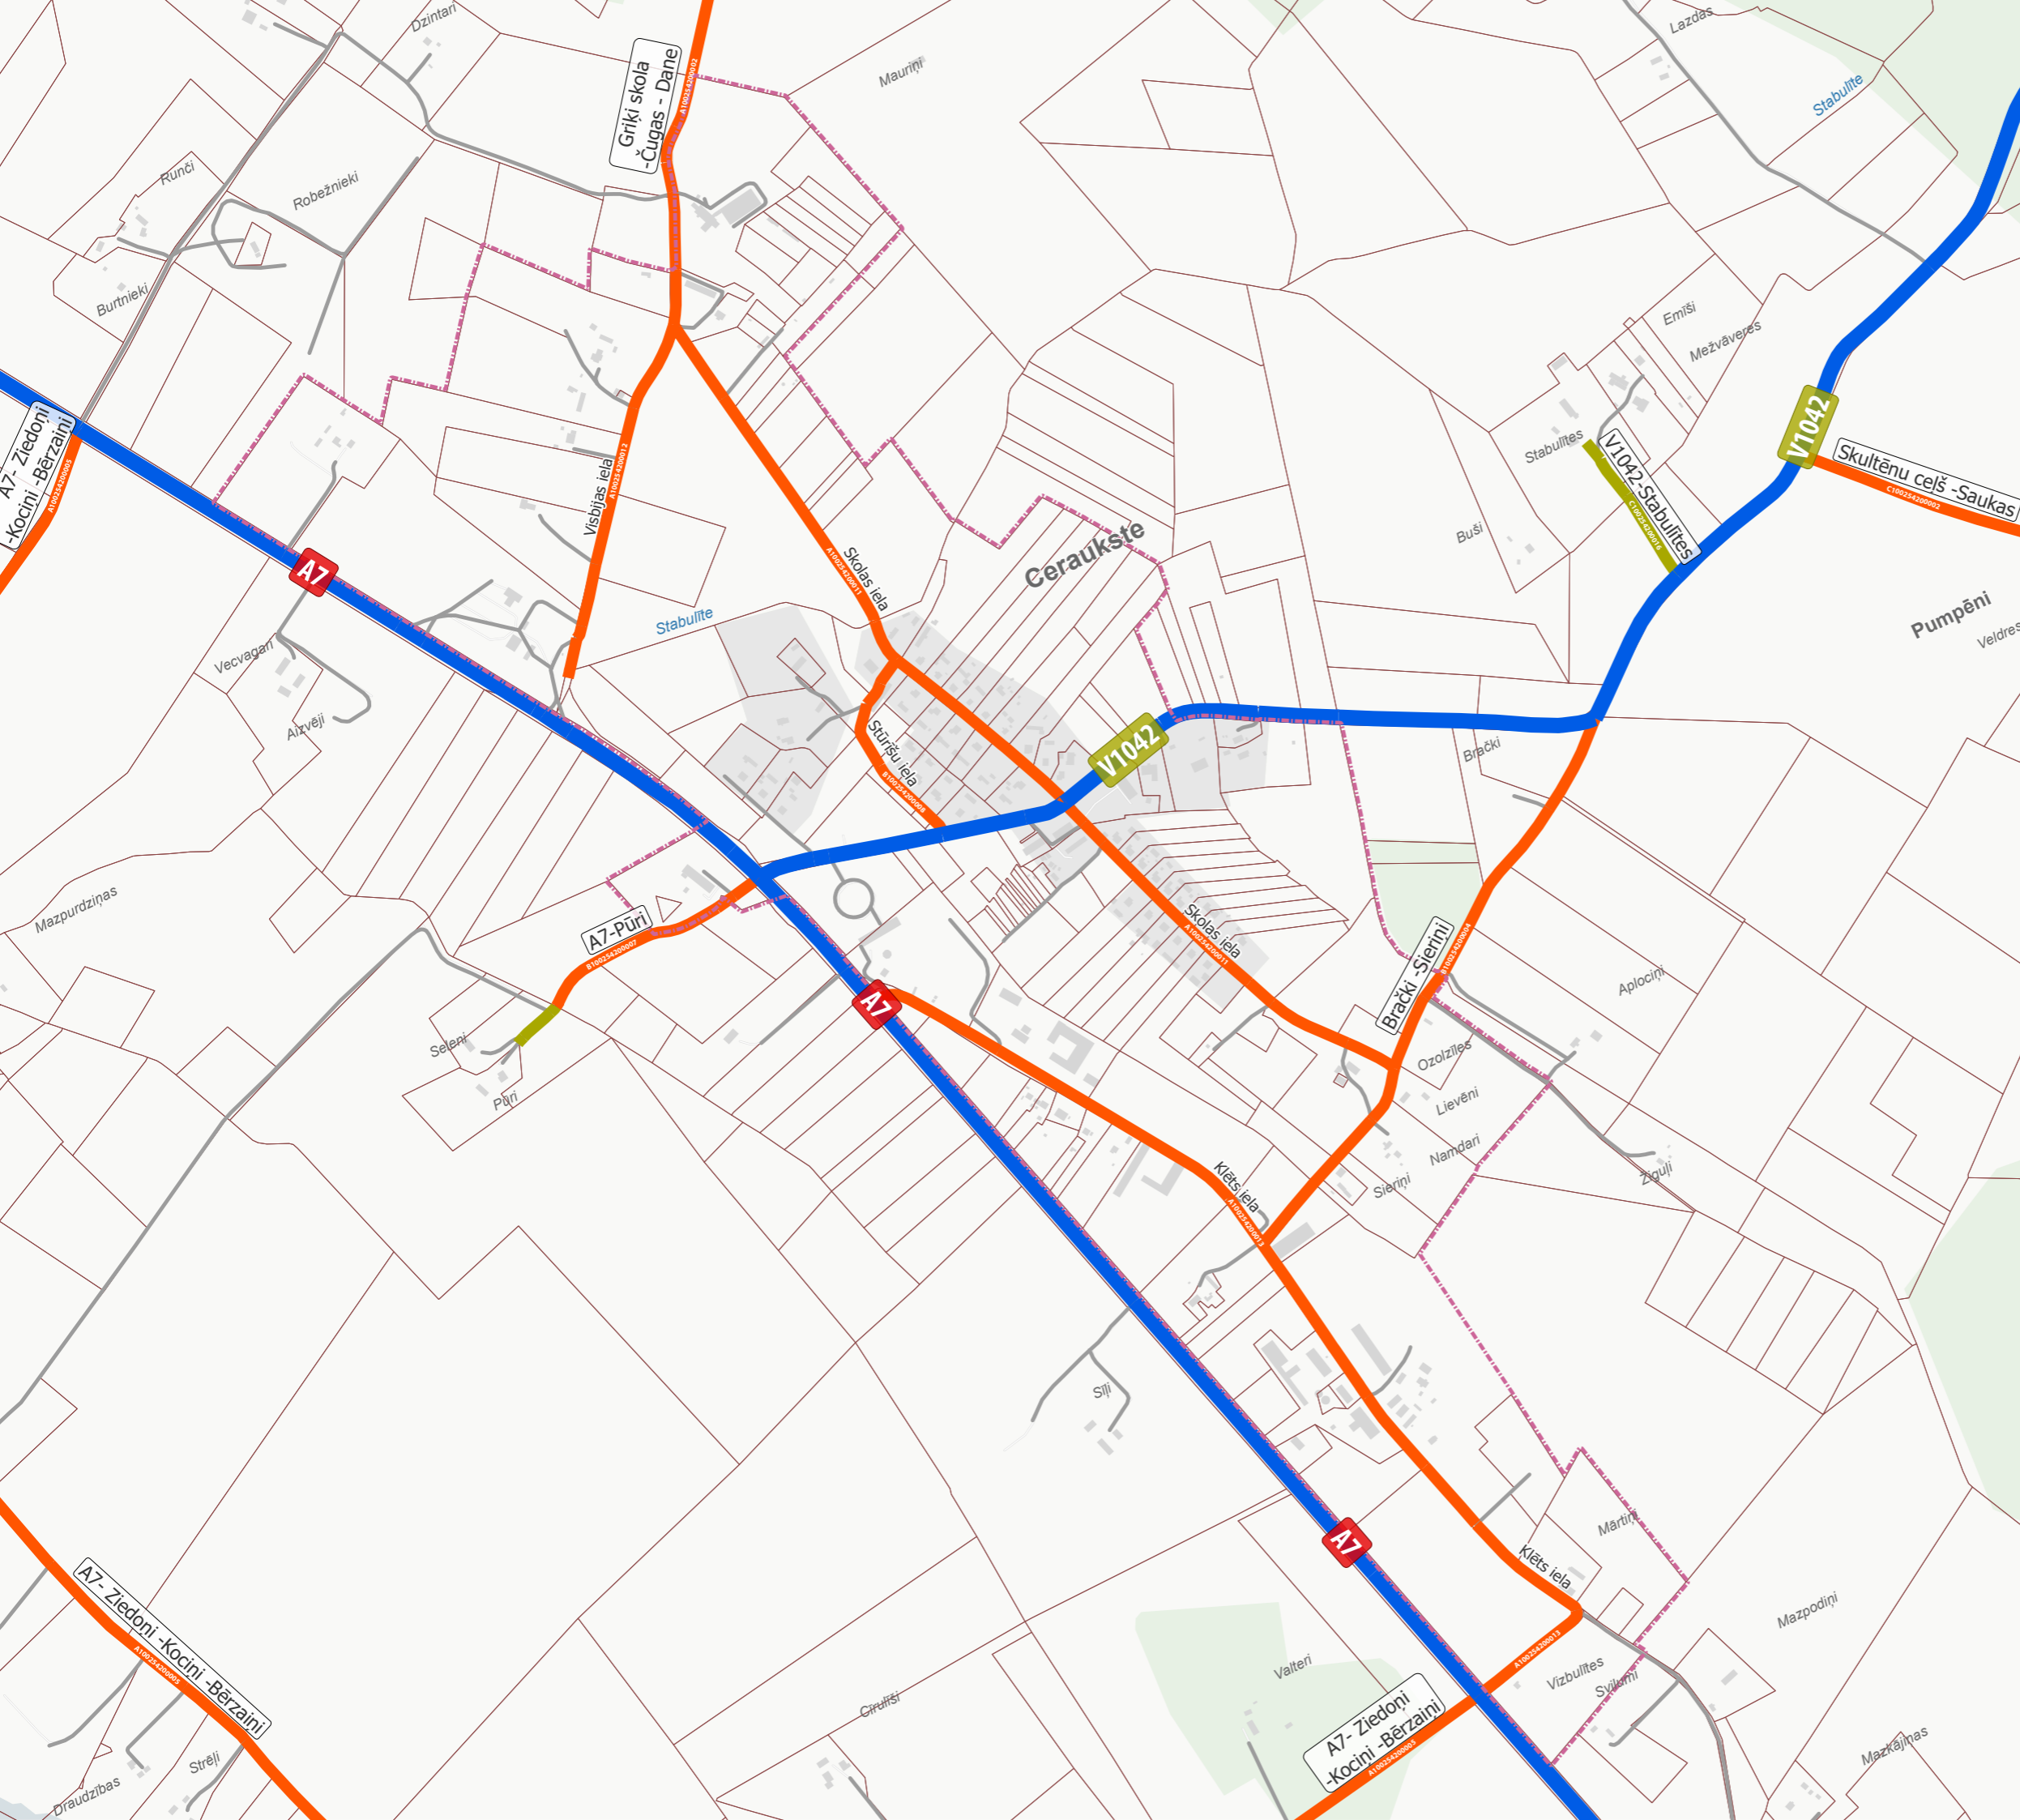

**BAUSKAS NOVADA
TERITORIJAS PLĀNOJUMS
VIENOTAIS IELU UN CEĻU TĪKLS
CERAUKSTE**
(CERAUKSTES PAG.)

- Valsts autoceļš, iela
- Pašvaldības autoceļš, iela
- Pašvaldības nozīmes autoceļš, iela
- Cits autoceļš
- Zemes vienības robeža
- Ciema robeža