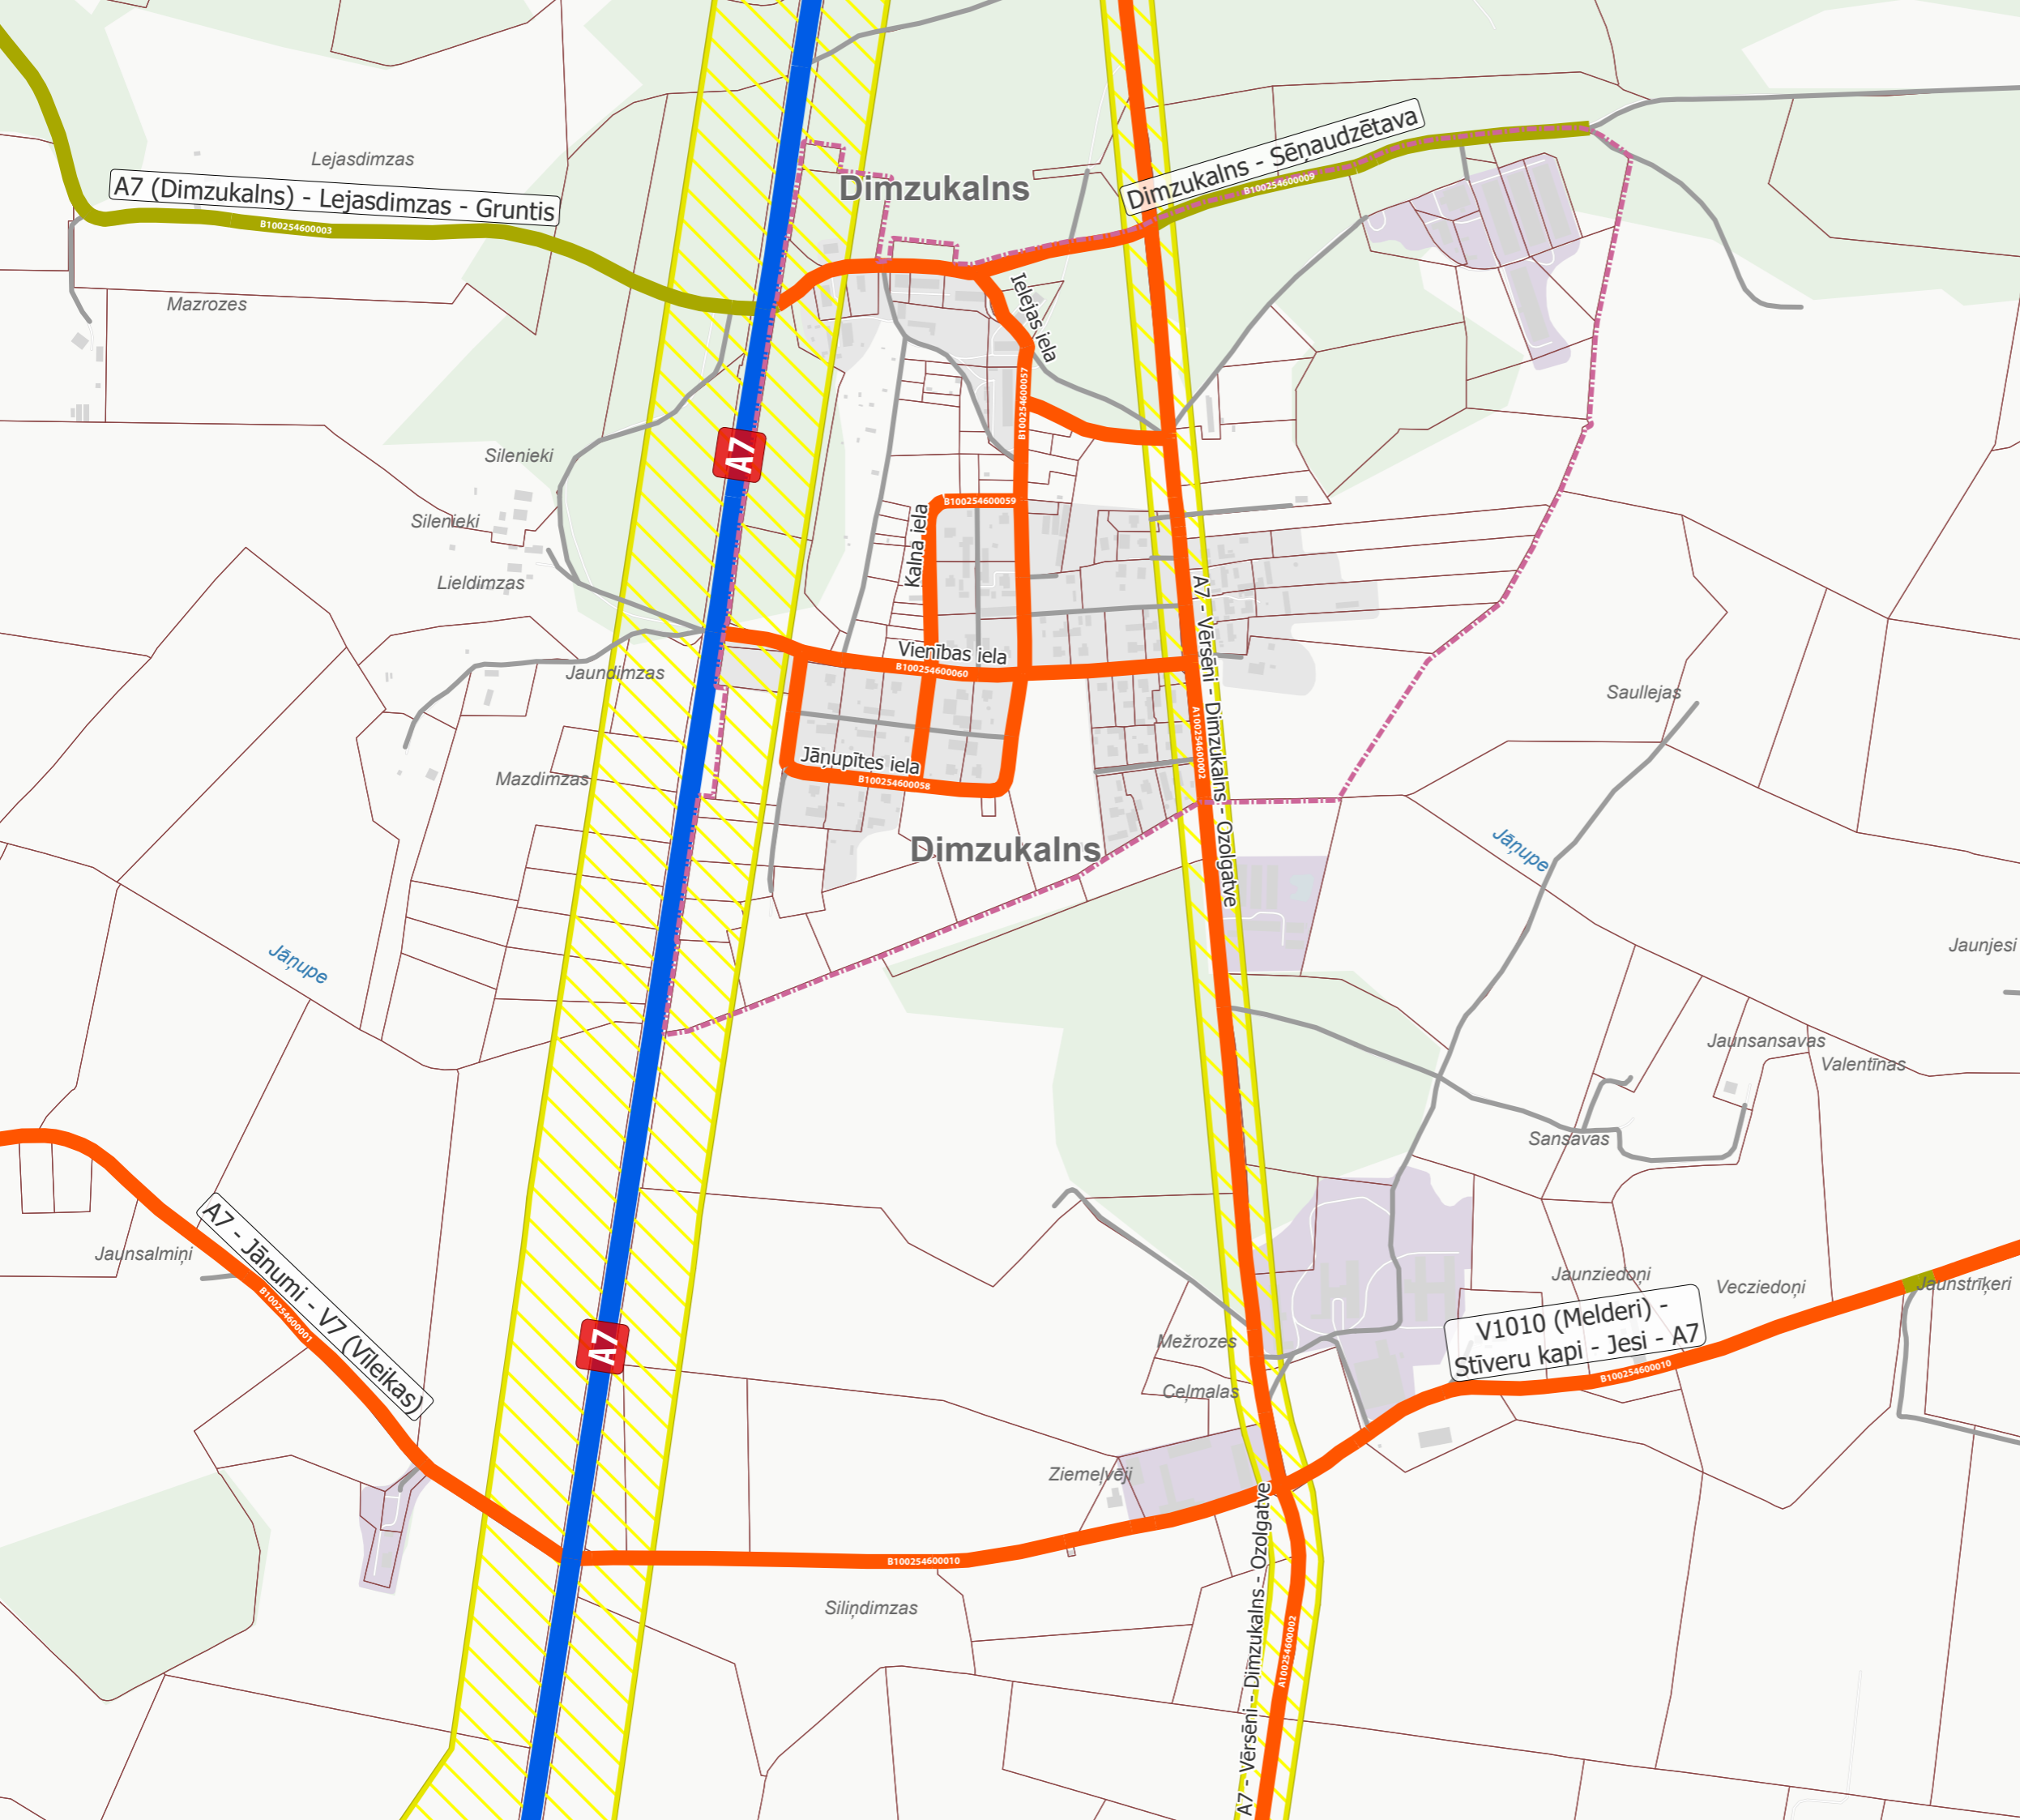

**BAUSKAS NOVADA
TERITORIJAS PLĀNOJUMS
VIENOTAIS IELU UN CEĻU TĪKLS
DIMZUKALNS
(IECAVAS PAG.)**

- Valsts autoceļš, iela
- Pašvaldības autoceļš, iela
- Pašvaldības nozīmes autoceļš, iela
- Cits autoceļš
- TIN71 - Bauskas un pilsētas apvedceļi
- Zemes vienības robeža
- Ciema robeža