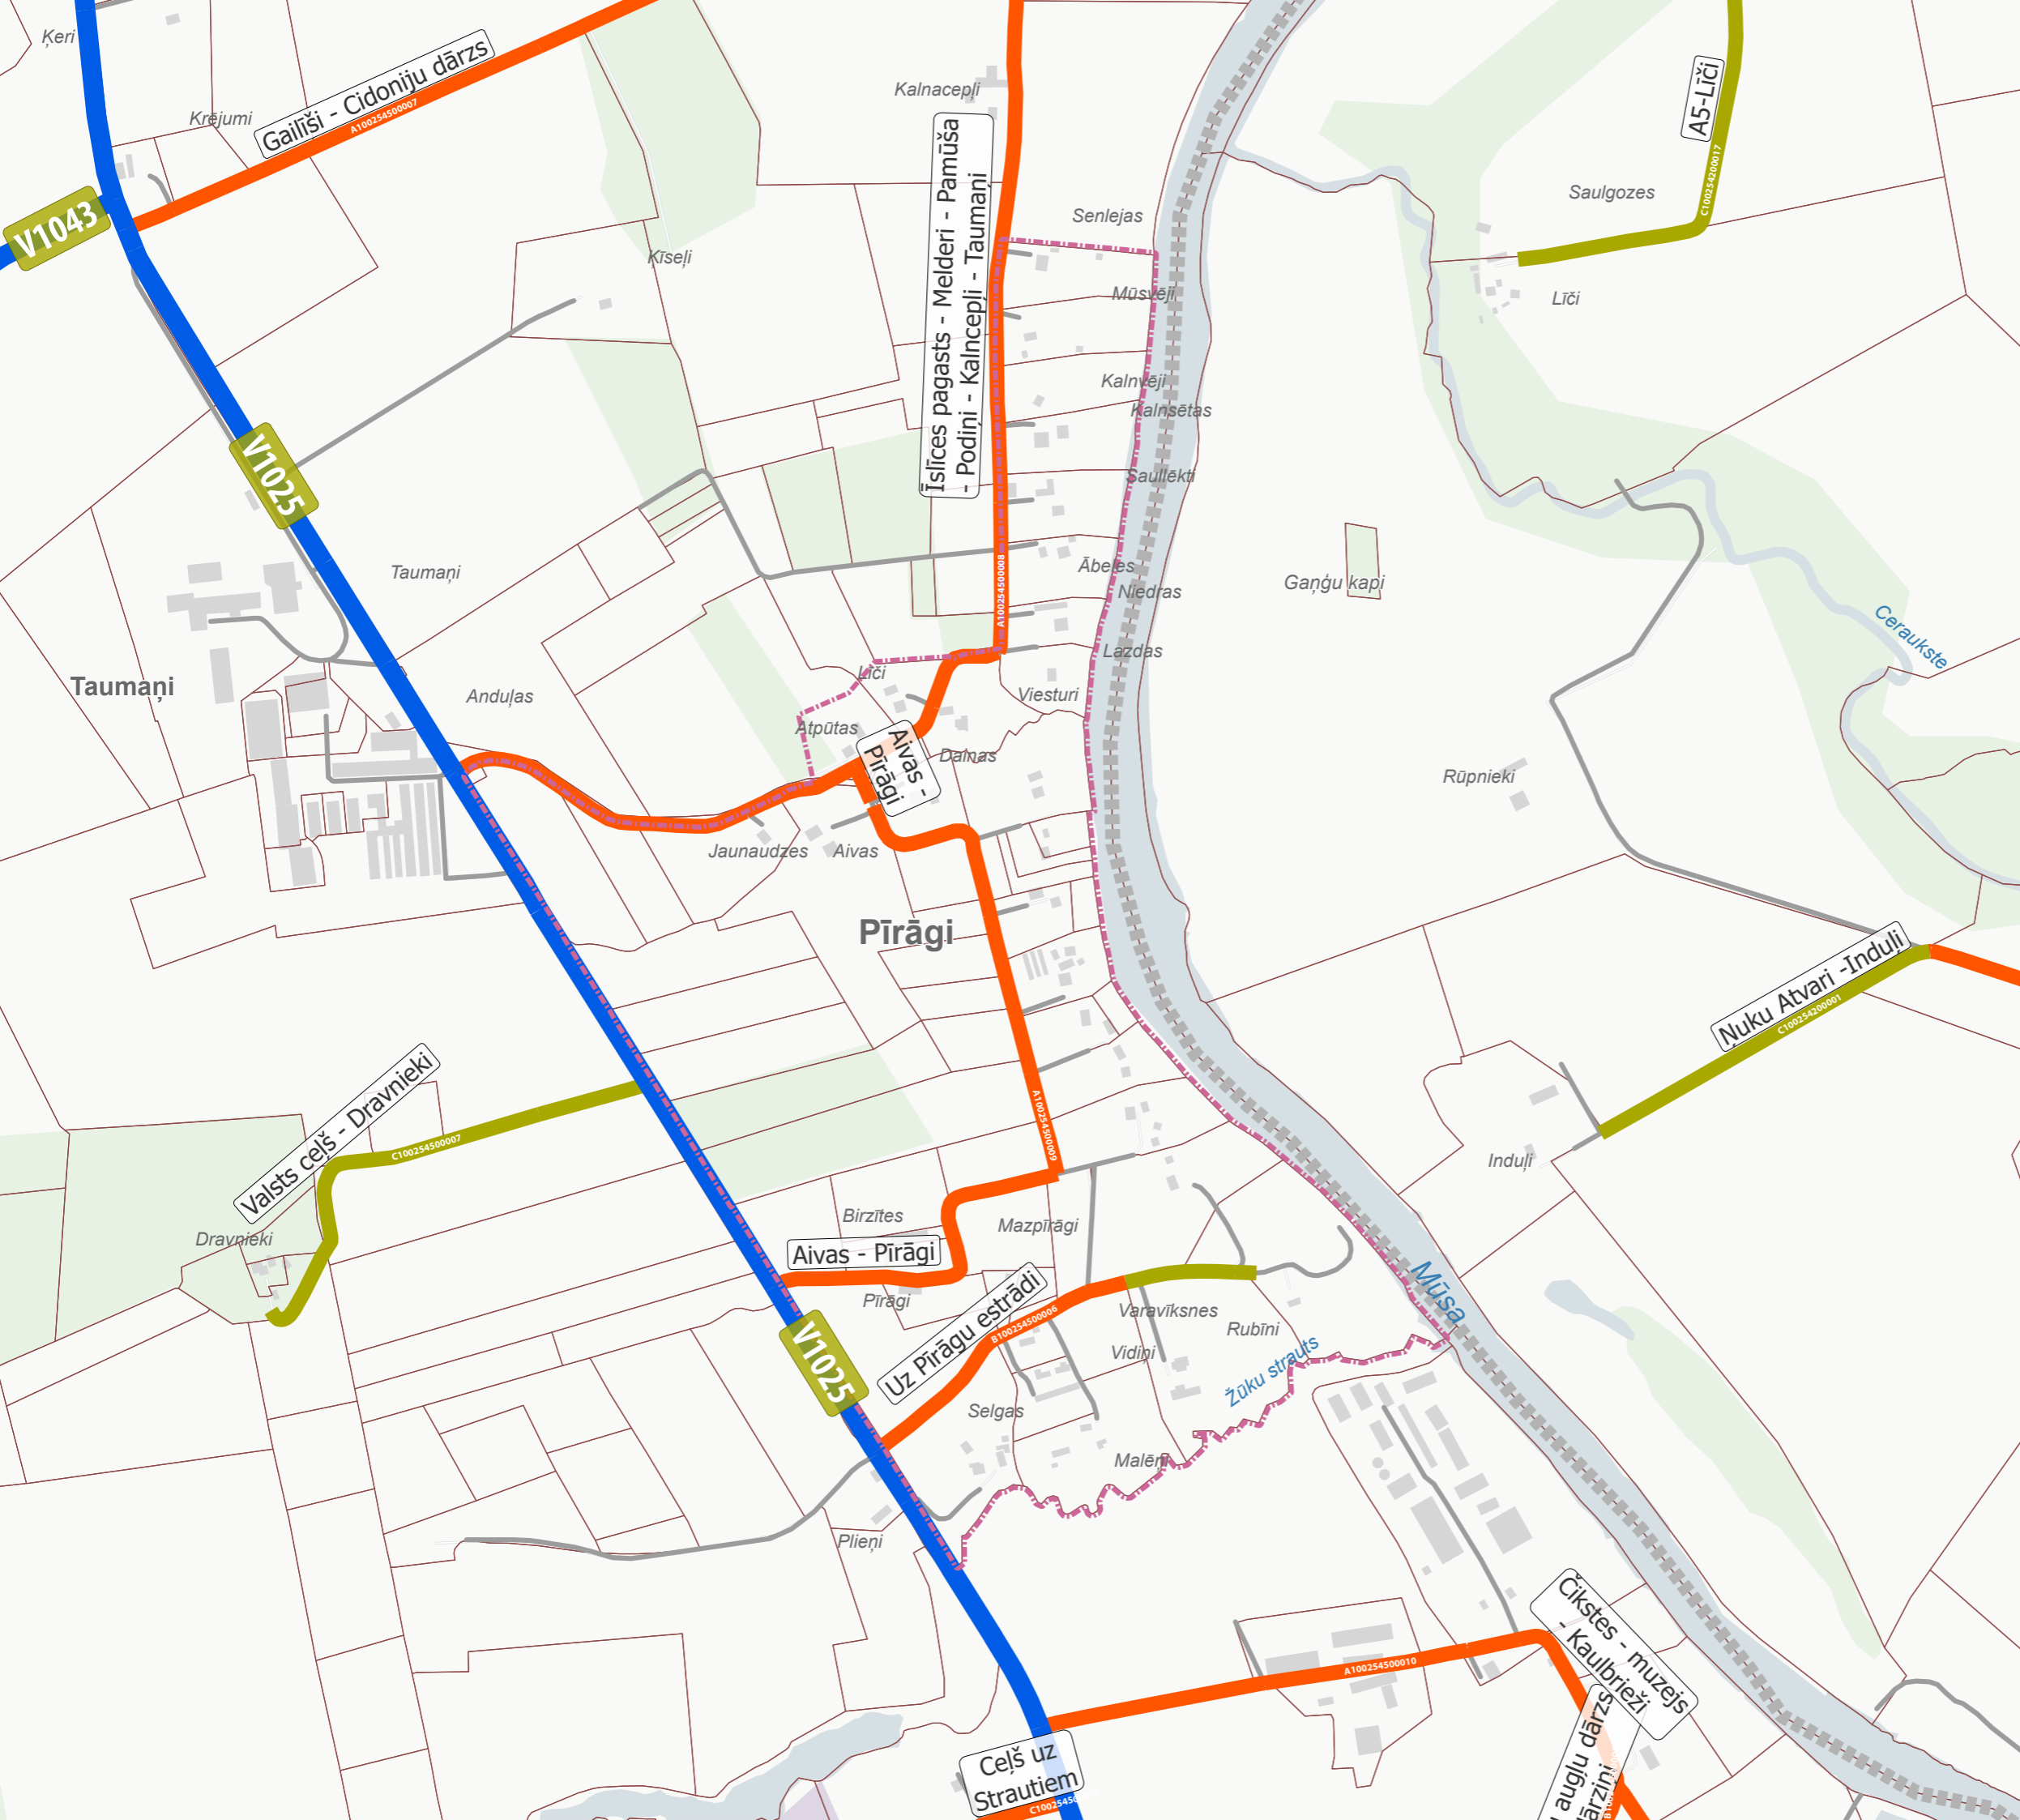

BAUSKAS NOVADA TERITORIJAS PLĀNOJUMS VIENOTAIS IELU UN CEĻU TĪKLS PĪRĀGI

(GAILĪŠU PAG.)

- Valsts autoceļš, iela
- Pašvaldības autoceļš, iela
- Pašvaldības nozīmes autoceļš, iela
- Cits autoceļš
- Zemes vienības robeža
- Ciema robeža
- Pagasta robeža