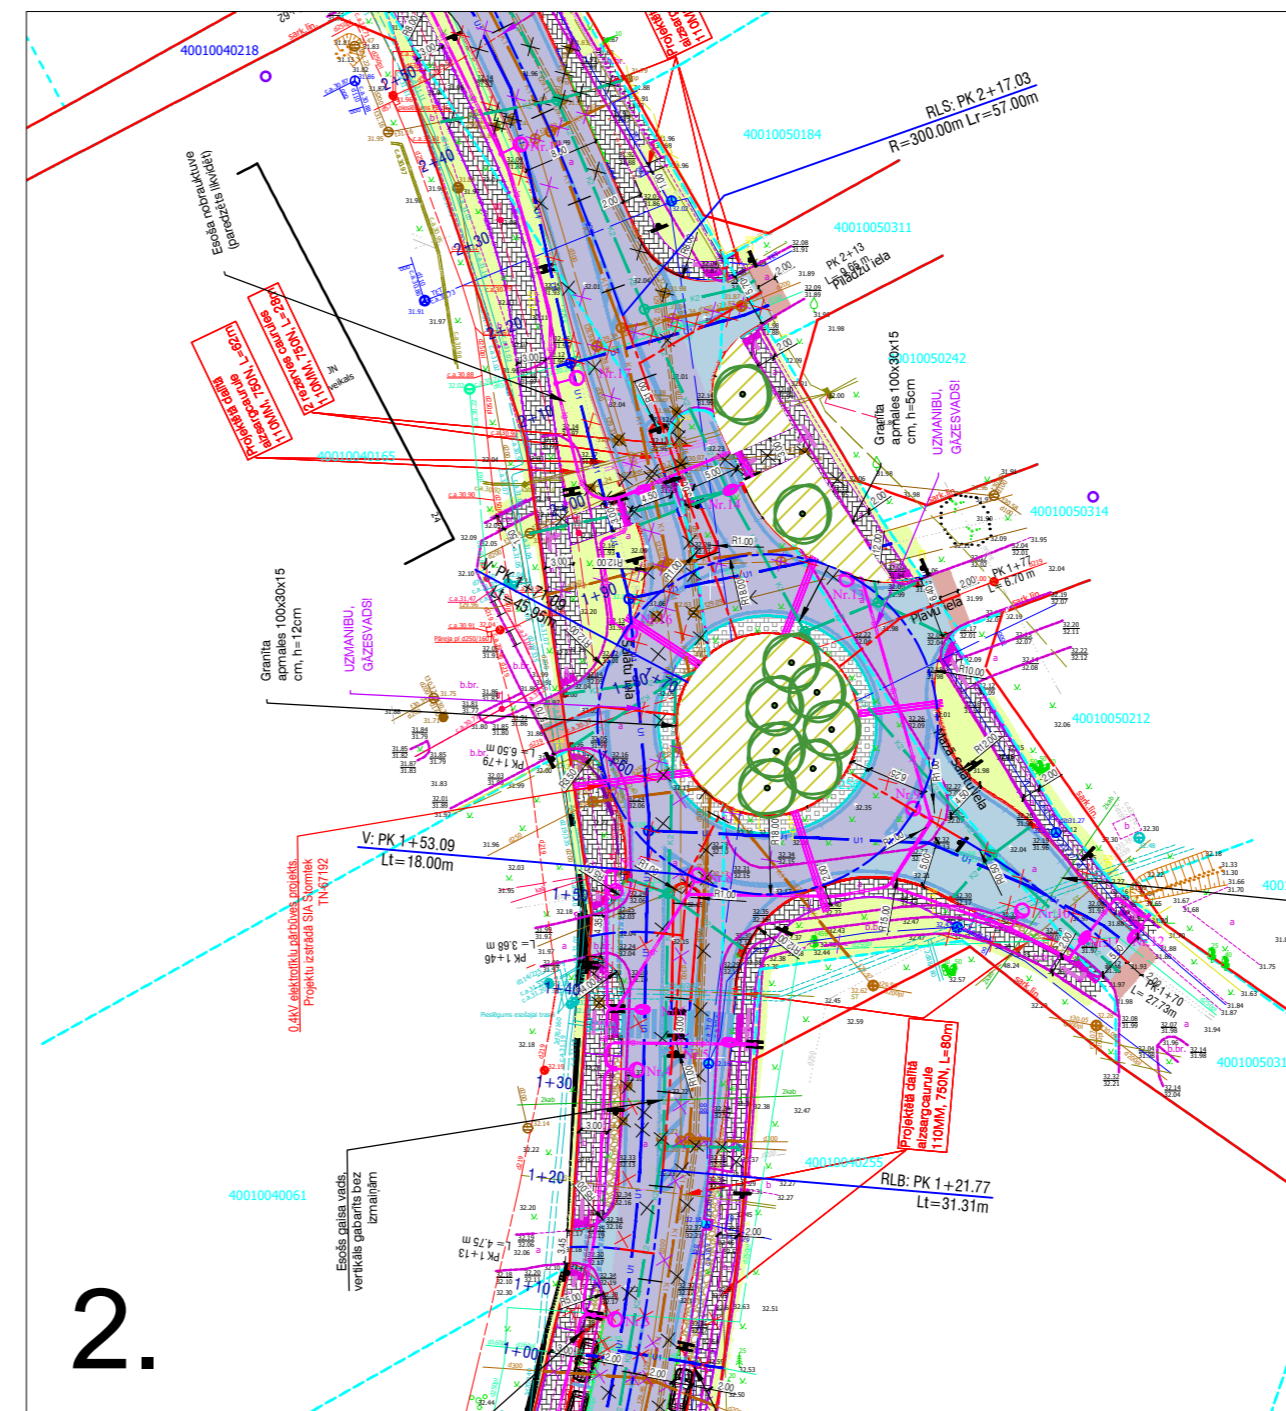

1.

2.

PIENĒMTIE APZĪMĒJUMI

	Jaunstādāmie koki		100% mulčēts krūmu stādījums
--	-------------------	--	------------------------------

Taksonu varianti	Taksonu varianti
<p>Parastais skābardis/ <i>Carpinus betulus 'Fastigiata'</i></p>	<p>Ložņu kārkls/<i>Salix repens var. argentea</i></p> <p>Zilganā molīnija/<i>Molinia caerulea 'Heidebraut'</i></p>
<p>Lauku kļava/<i>Acer campestre 'Elsrijk'</i></p>	
<p>Sarkanā kļava/<i>Acer rubrum 'Scanlon'</i></p>	
<p>Kokveida lazda/<i>Corylus colurna</i></p>	

PLĀNOTĀS PROJEKTA IZMAIŅAS

Nosaukums	Apjomu bilance
Nocērtāmie koki	-21 gab. (sākotnējais apjoms)
Jaunstādāmie koki ar kompaktiem vainagiem	+15 gab.
Auto stāvvietas	-4 gab.

KOKU EKSPERTS
 SIA KOKU EKSPERTS
 reģ. Nr. 40103756780
 Tel: +371 29135557
 E-pasts: leiburgs@gmail.com

Objekts: Bauskas novads, Bauska, Salātu iela
 Adrese: Bauskas novads, Bauska, Salātu iela
 Pasūtītājs: Bauskas novada pašvaldība
 Izstrādāja: Gvido Leiburgs
 Rasēja: Kristina Timofejeva
 Rasējums:
 Salātu ielas apstādījumu
 struktūras plāns
 (priekšlikums)