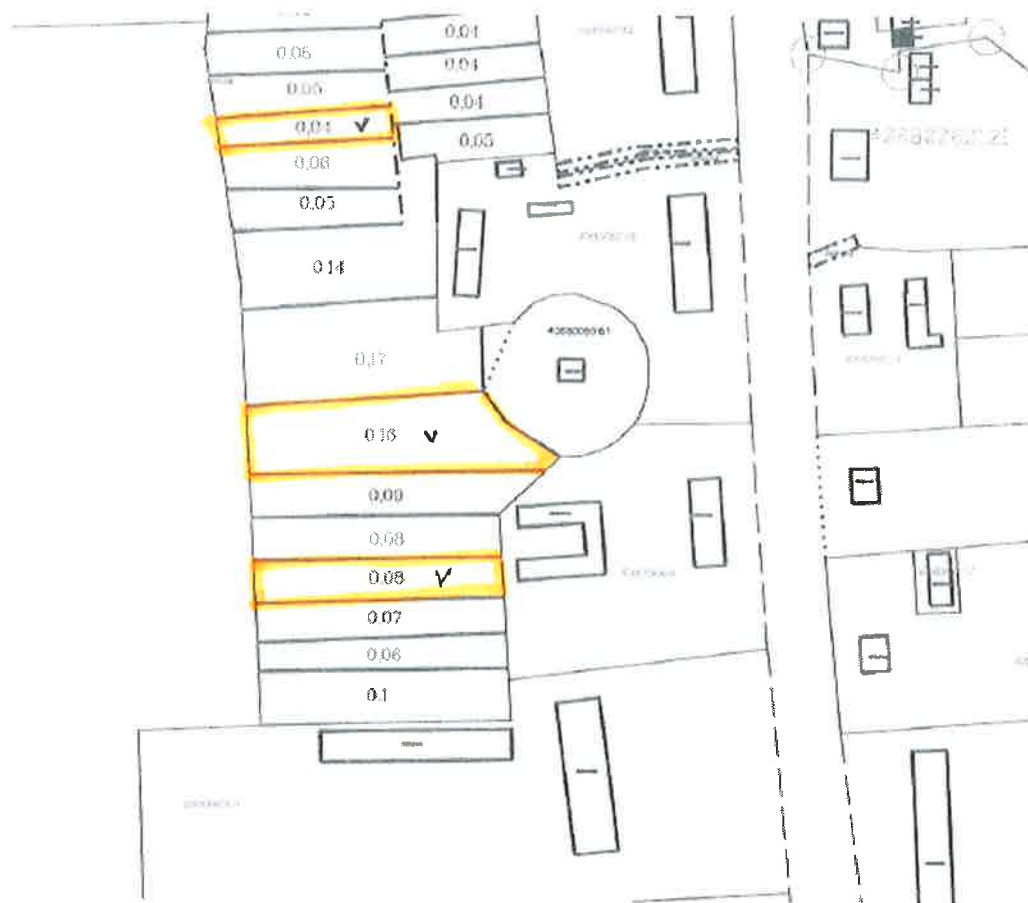

2025.gada 25.martā

Bauskas novada pašvaldība nodod iznomāšanā uz 5 gadiem pašvaldībai piekrītošo zemi nekustamā īpašuma „Bērzu dārzi” Īslīces pagastā

zemes vienības ar kadastra apzīmējumu 4068 006 0106 daļas 0,08 ha platībā, 0,16 ha platībā un 0,04 ha platībā

Minimālā nomas maksa 7,00 EUR gadā par karu daļu

Pieteikšanās termiņš no 2025.gada 25.marta līdz 2025.gada 8.aprīlim, ja šajā laika posmā nav saņemti iesniegumi, tad līdz pirmajam iesniegumam

Iznomātais dārziņš

Bauskas apvienības pārvaldes
Administrācijas nodaļas
nekustamā īpašuma speciālists
M.Šarķis