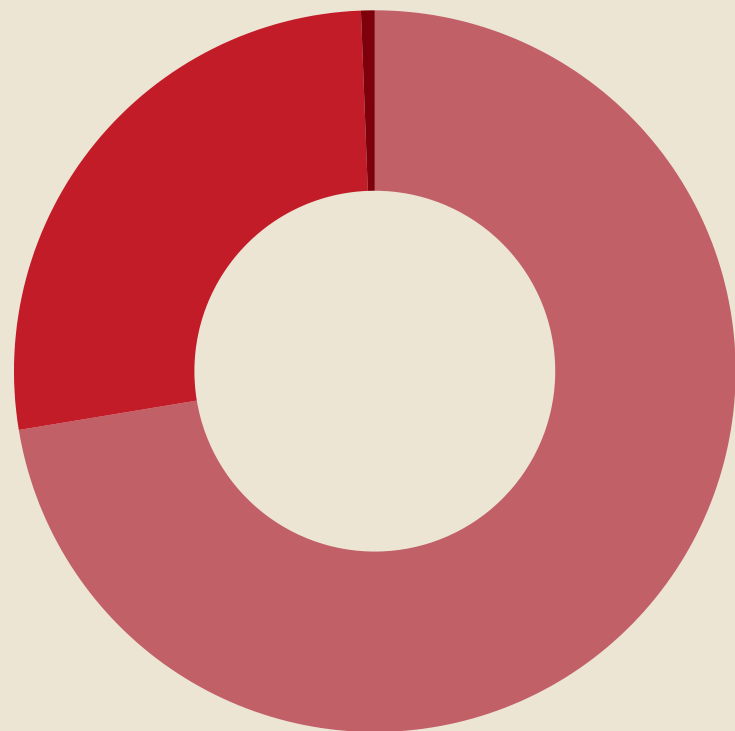

Dzimums:

Aptaujā piedalījās **326** respondenti

72,4% Sieviete

27% Vīrietis

0,6% Nevēlos norādīt