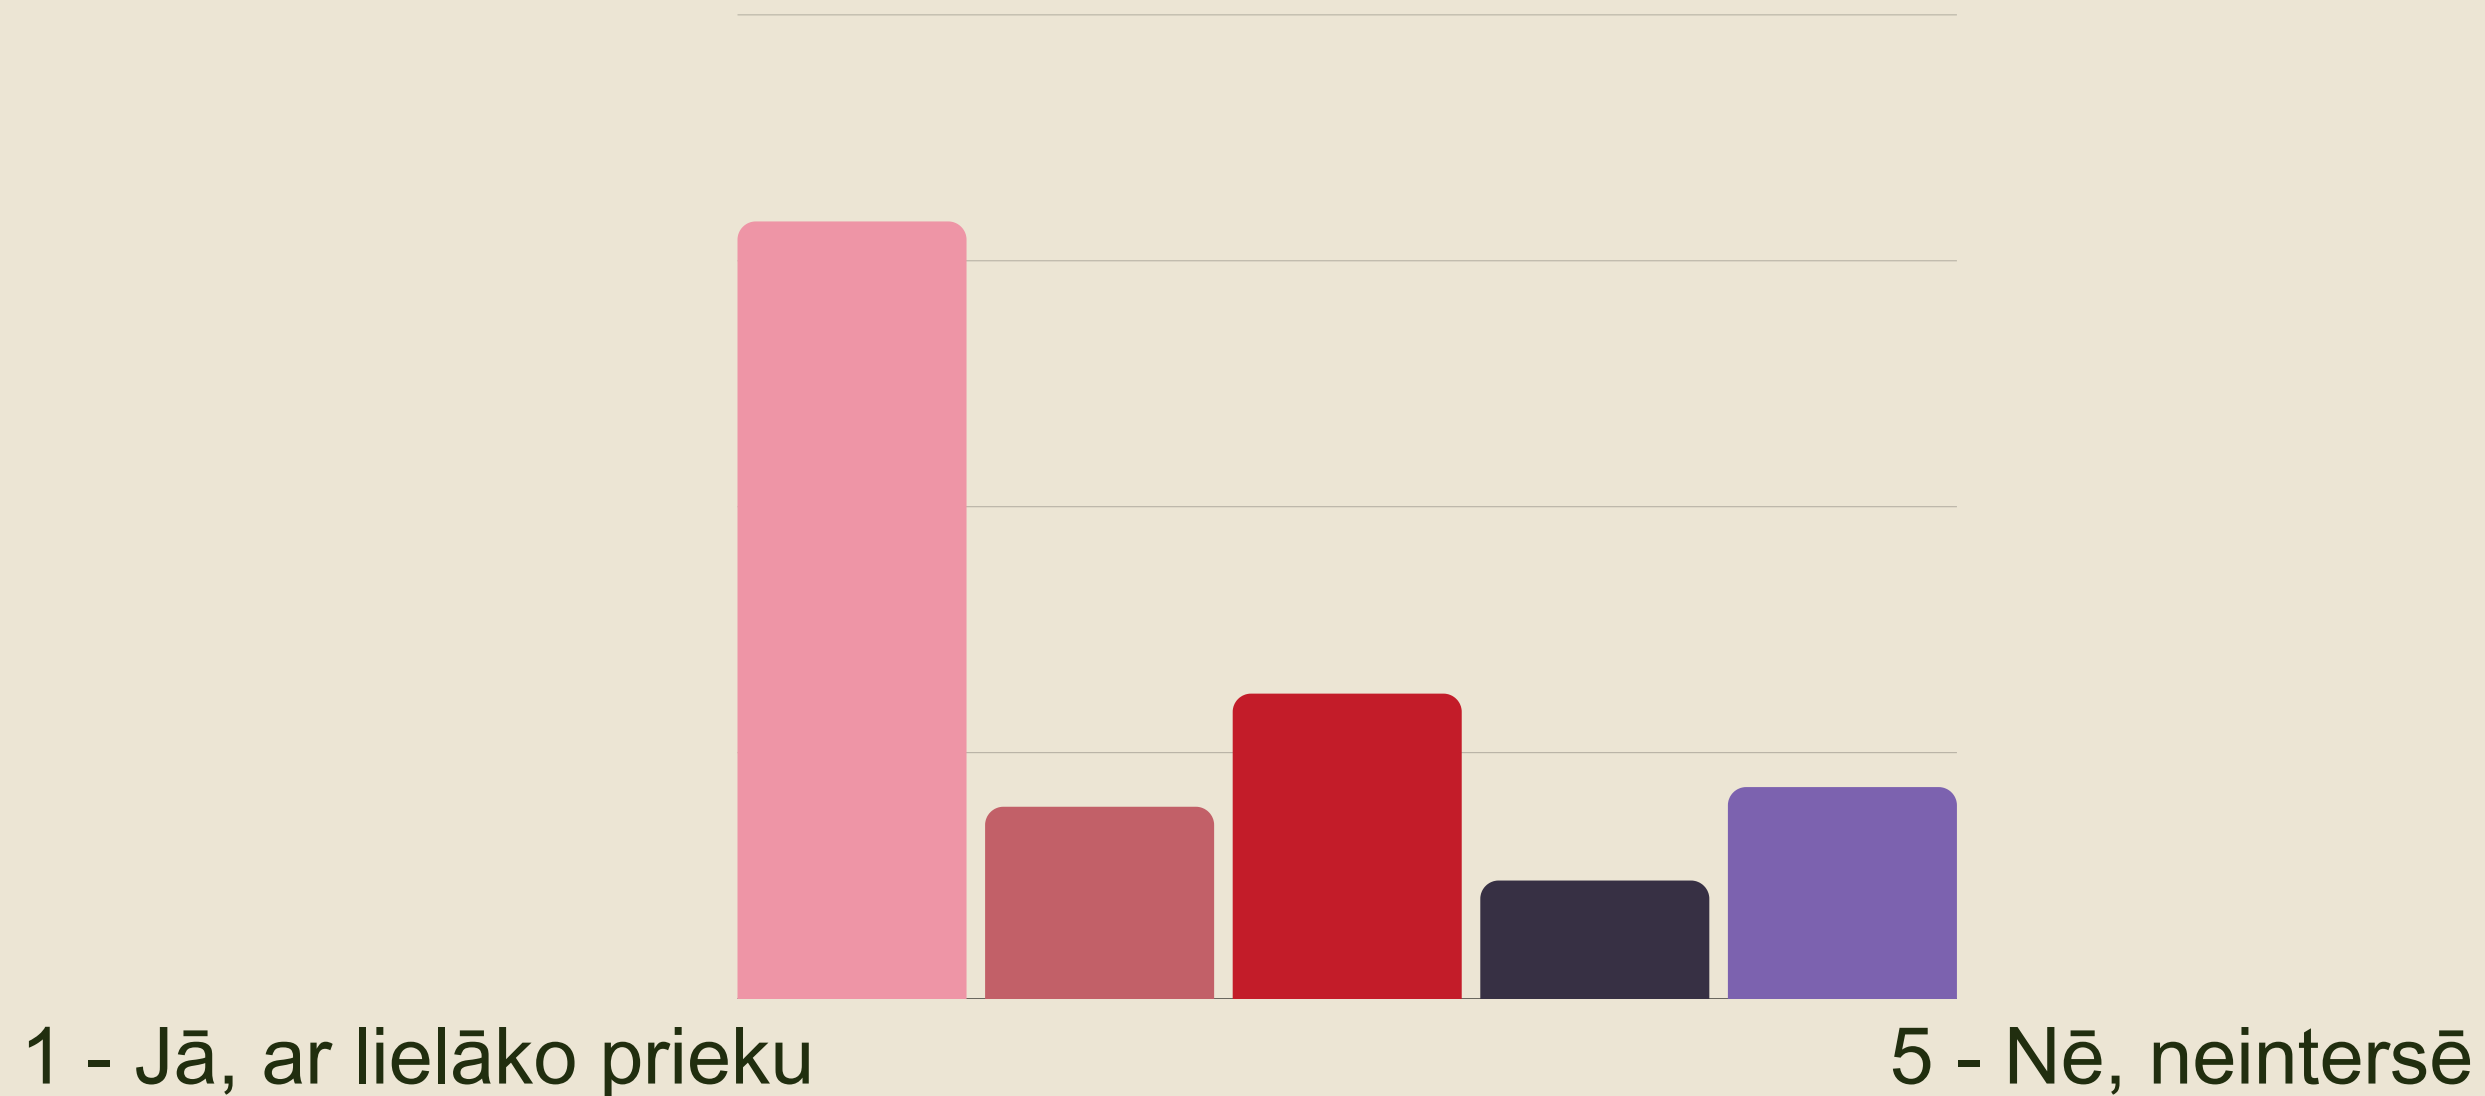

Ja parkā būtu interaktīva, izzinoša un izglītojoša spēle par Bauskas vēsturi / dabu / personībām ar QR kodiem, kas jānoskenē ar telefonu, vai jūs to spēlētu?