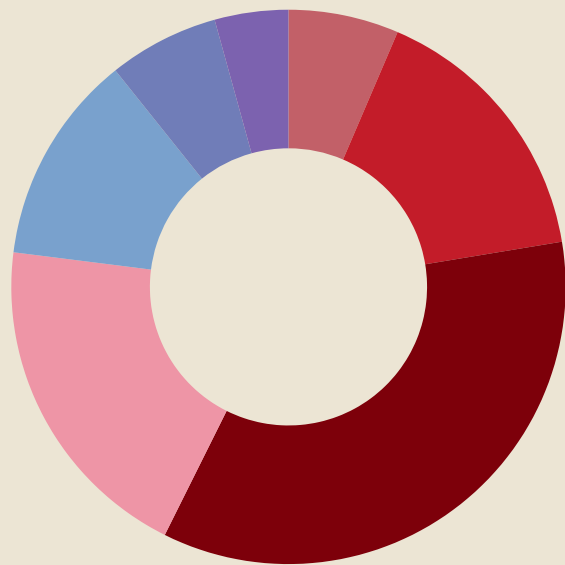

## Dzimums:

Aptaujā piedalījās **326** respondenti

**72,4%** Sieviete

**27%** Vīrietis

**0,6%** Nevēlos norādīt

## Vecuma grupa:

**6,4%** Līdz 18 gadiem

**16%** 19 - 29 gadi

**35%** 30 - 39 gadi

**19,6%** 40 - 49 gadi

**12,3%** 50 - 59 gadi

**6,4%** 60 - 64 gadi

**4,3%** 65+ gadi