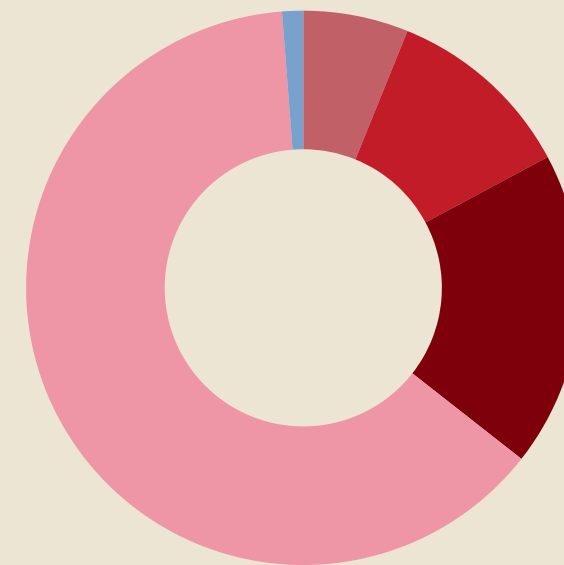

Izglītības līmenis:

6,1% Pamata

11% Vidējā

18,4% Vidējā profesionālā

63,2% Augstākā

1,3% Cits