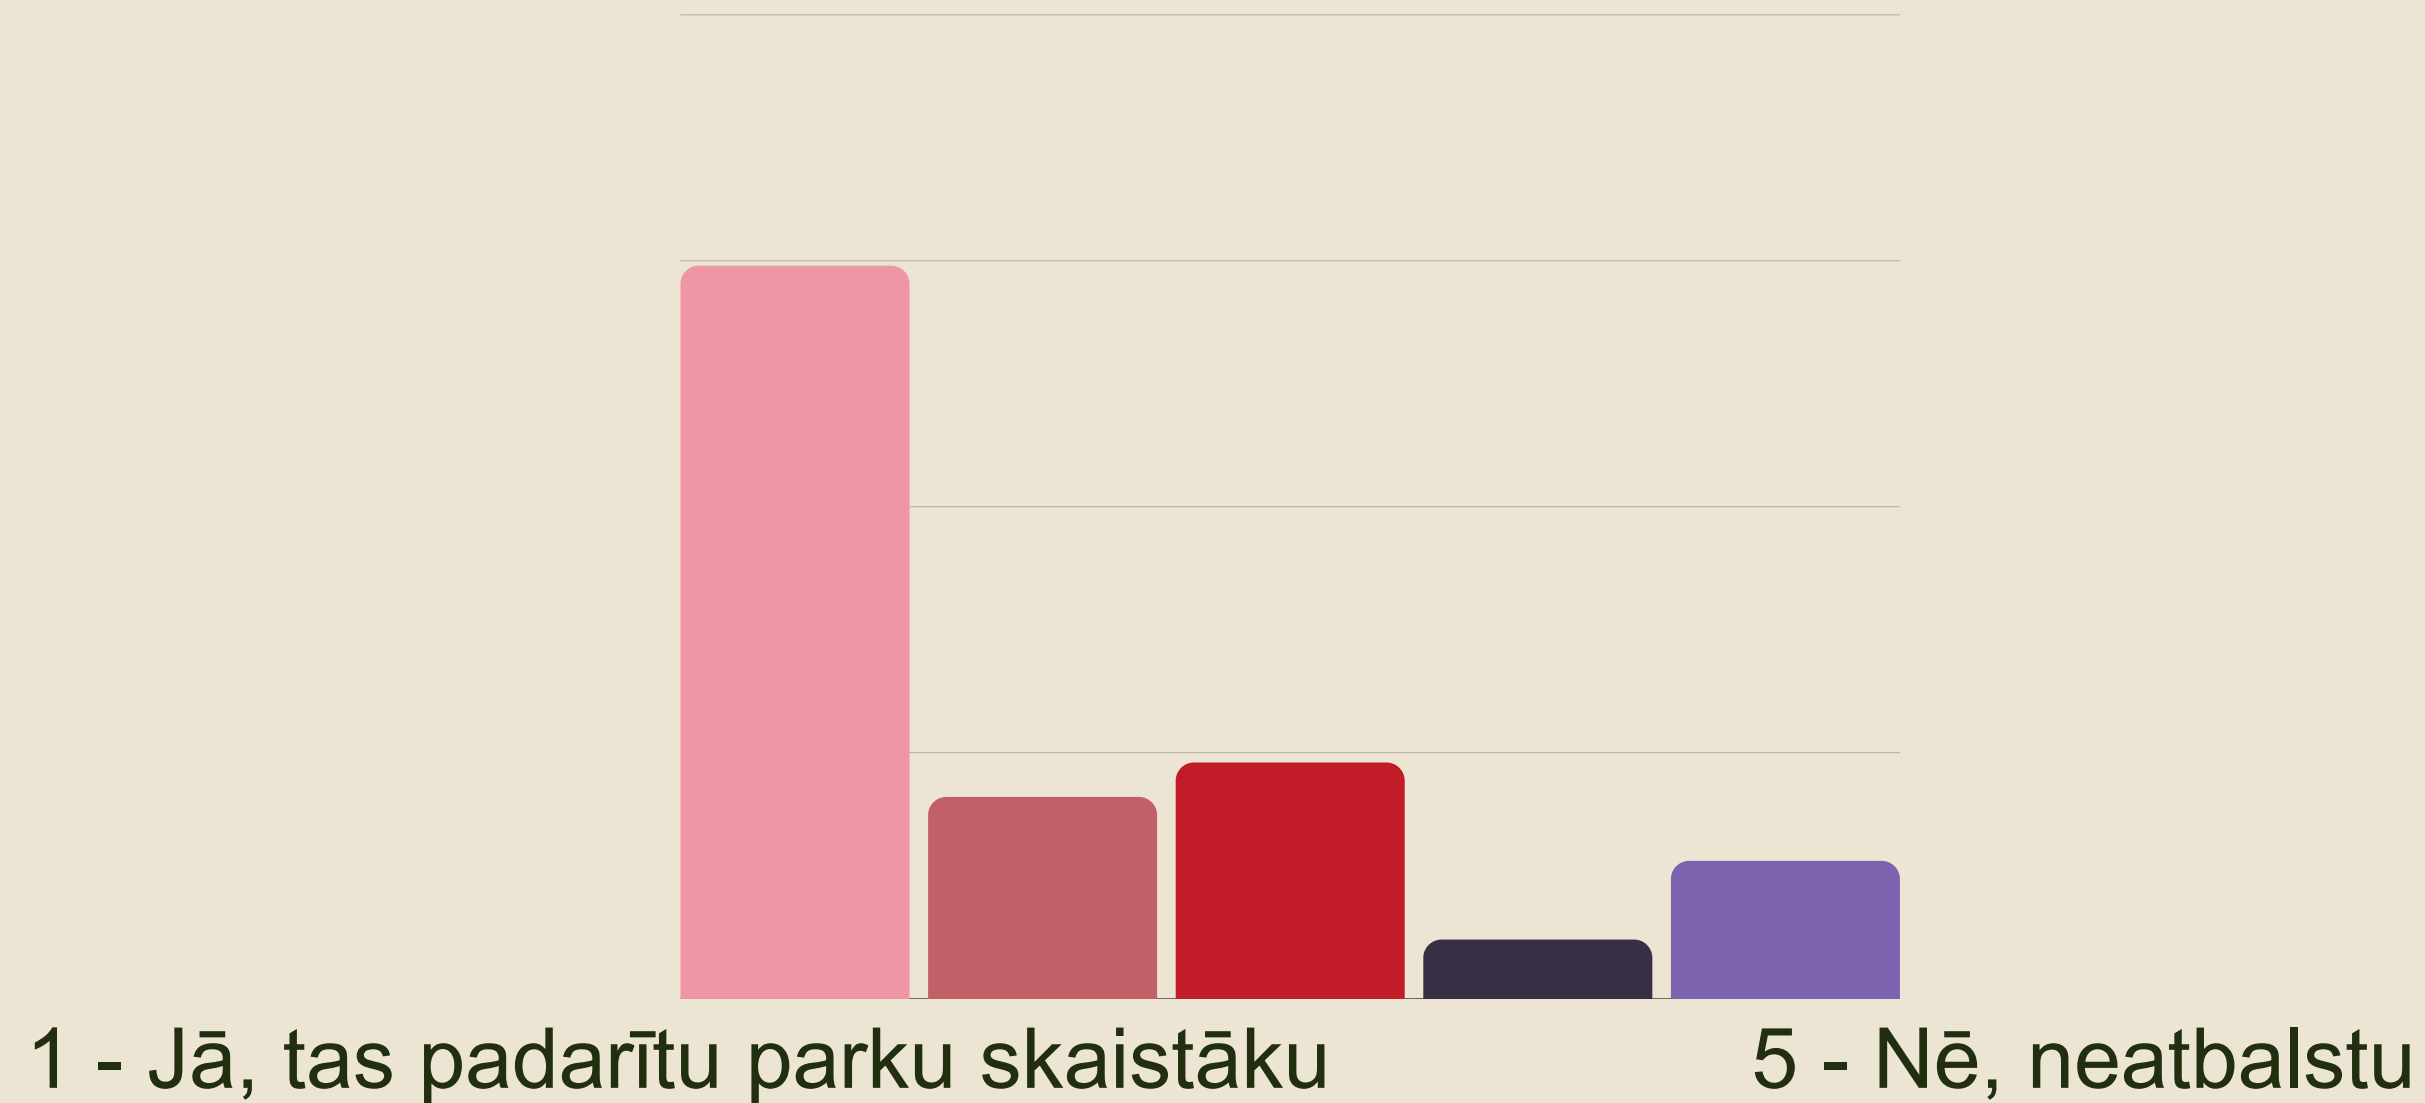

## Vai parkā iekļaut zonu pastaigām ar suni?

**Vai jūs atbalstītu mākslinieciska brandmūra krāsojuma (murāļa) izvietošānu uz ēkas sienas Rīgas ielā 44, kas vērsta pret parku?**