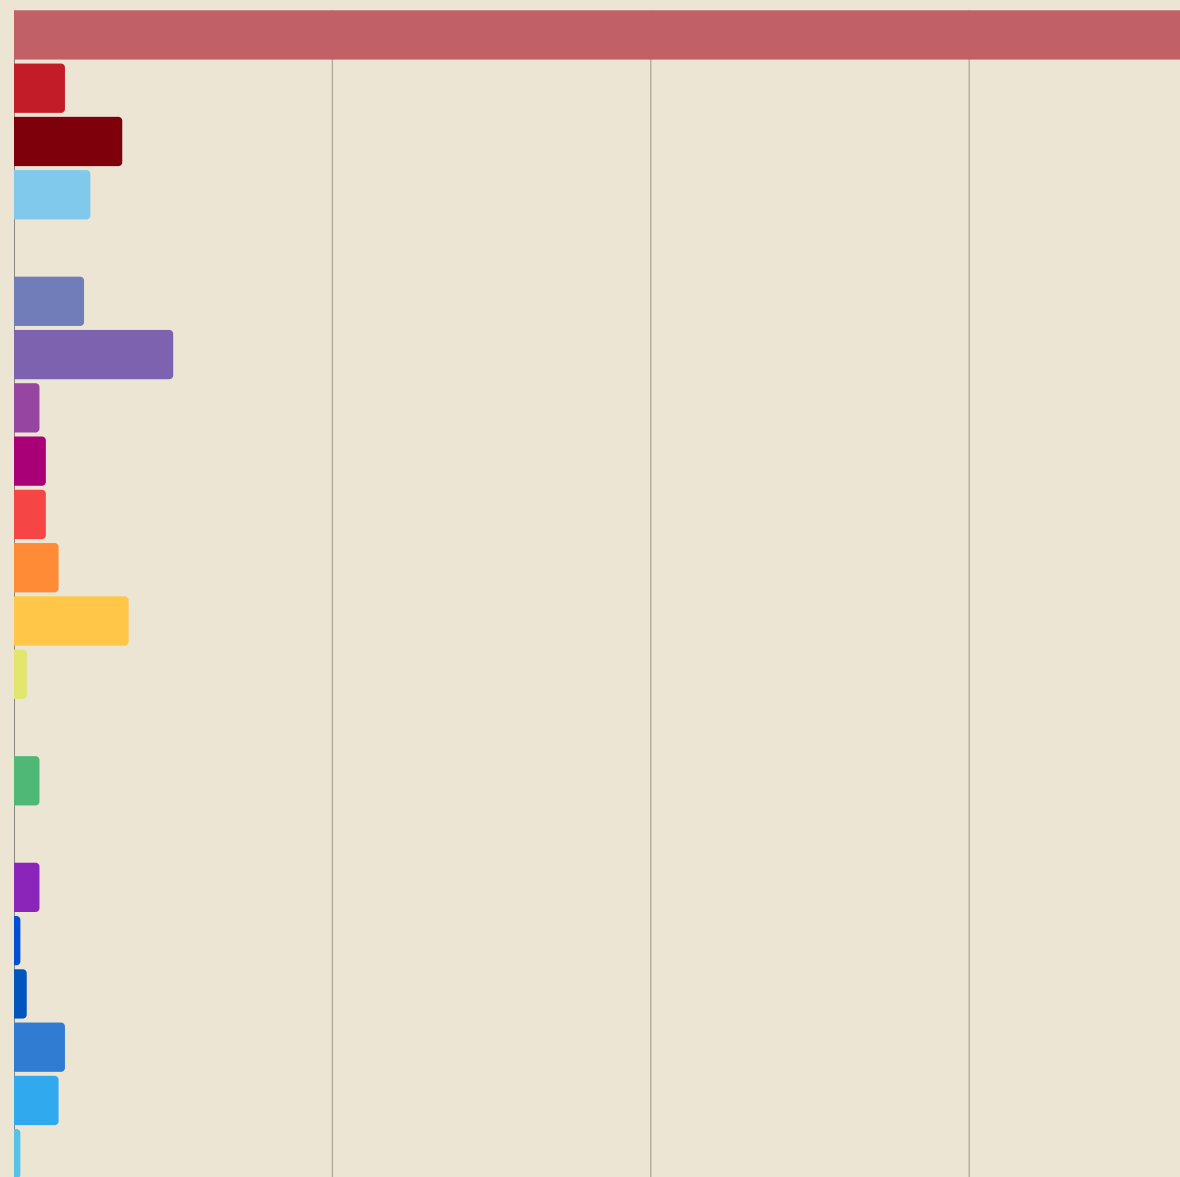

Lūdzu norādīt savu faktisko dzīves vietu:

56,4% Bauskas pilsēta
2,8% Brunavas pagasts
5,2% Ceraukstes pagasts
3,7% Codes pagasts
3,4% Gailīšu pagasts
7,7% Īslīces pagasts
1,2% Mežotnes pagasts
1,5% Vecsaules pagasts
1,5% Iecavas pilsēta
2,1% Iecavas pagasts

5,5% Rundāles pagasts
0,6% Svitenes pagasts
1,2% Bārbeles pagasts
1,2% Skaistkalnes pagasts
0,3% Stelpes pagasts
0,6% Valles pagasts
2,5% Vecumnieku pagasts
2,1% Citur Latvijas teritorijā
0,3% Ārpus Latvijas