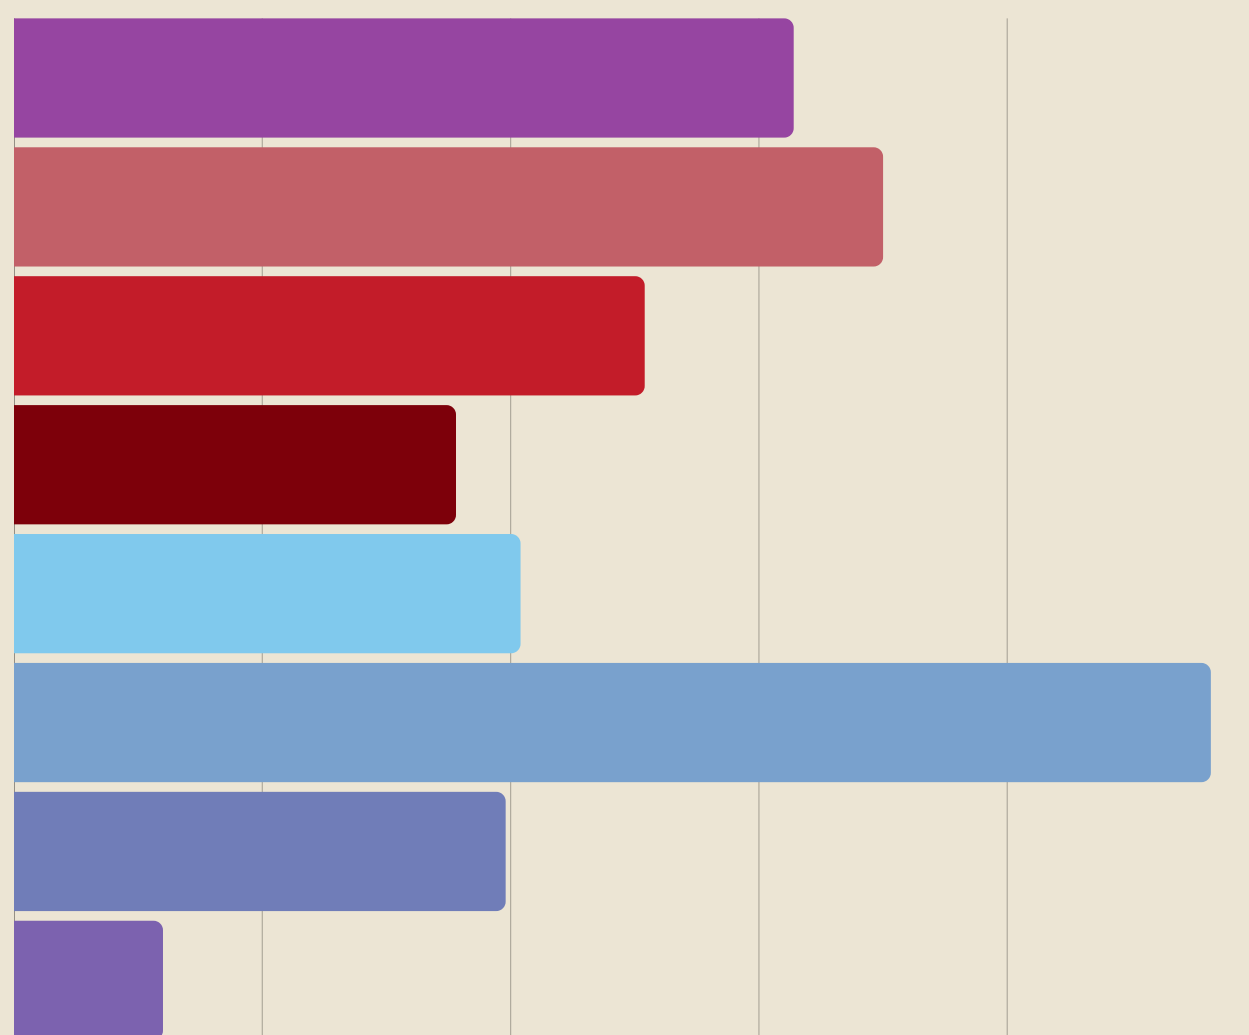

Kādus sporta veidus / aktivitātes būtu jāiekļauj Multifunkcionālajā sporta laukumā? (iespējams atzīmēt vairākas atbildes)

48,2%	Basketbols
53,7%	3x3 Basketbols
39%	Futbols
27,3%	Florbols
31,3%	3x3 hokejs
73,9%	Slidošana
30,4%	Dejošana
9%	Cits