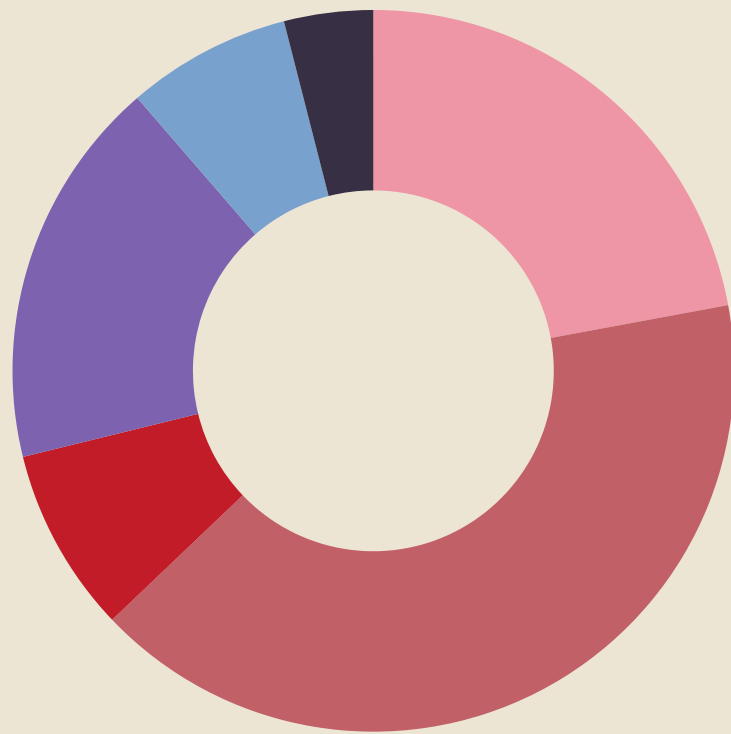

## Vai parkā iekļaut zonu pastaigām ar suni?

**Vai jūs atbalstītu mākslinieciska brandmūra krāsojuma (murāļa) izvietošānu uz ēkas sienas Rīgas ielā 44, kas vērsta pret parku?**

## Kādu vēstījumu varētu iekļaut mākslinieciskajā brandmūra krāsojumā (murāļa) uz ēkas sienas Rīgas ielā 44?

- 22,1%** Bauskas vēsture
- 40,8%** Bauskas ainava
- 8,3%** Bauskas jaunās identitātes elementi
- 17,5%** Dekoratīvs krāsojums bez simboliskas nozīmes
- 24,7%** Nav viedokļa
- 4%** Cits