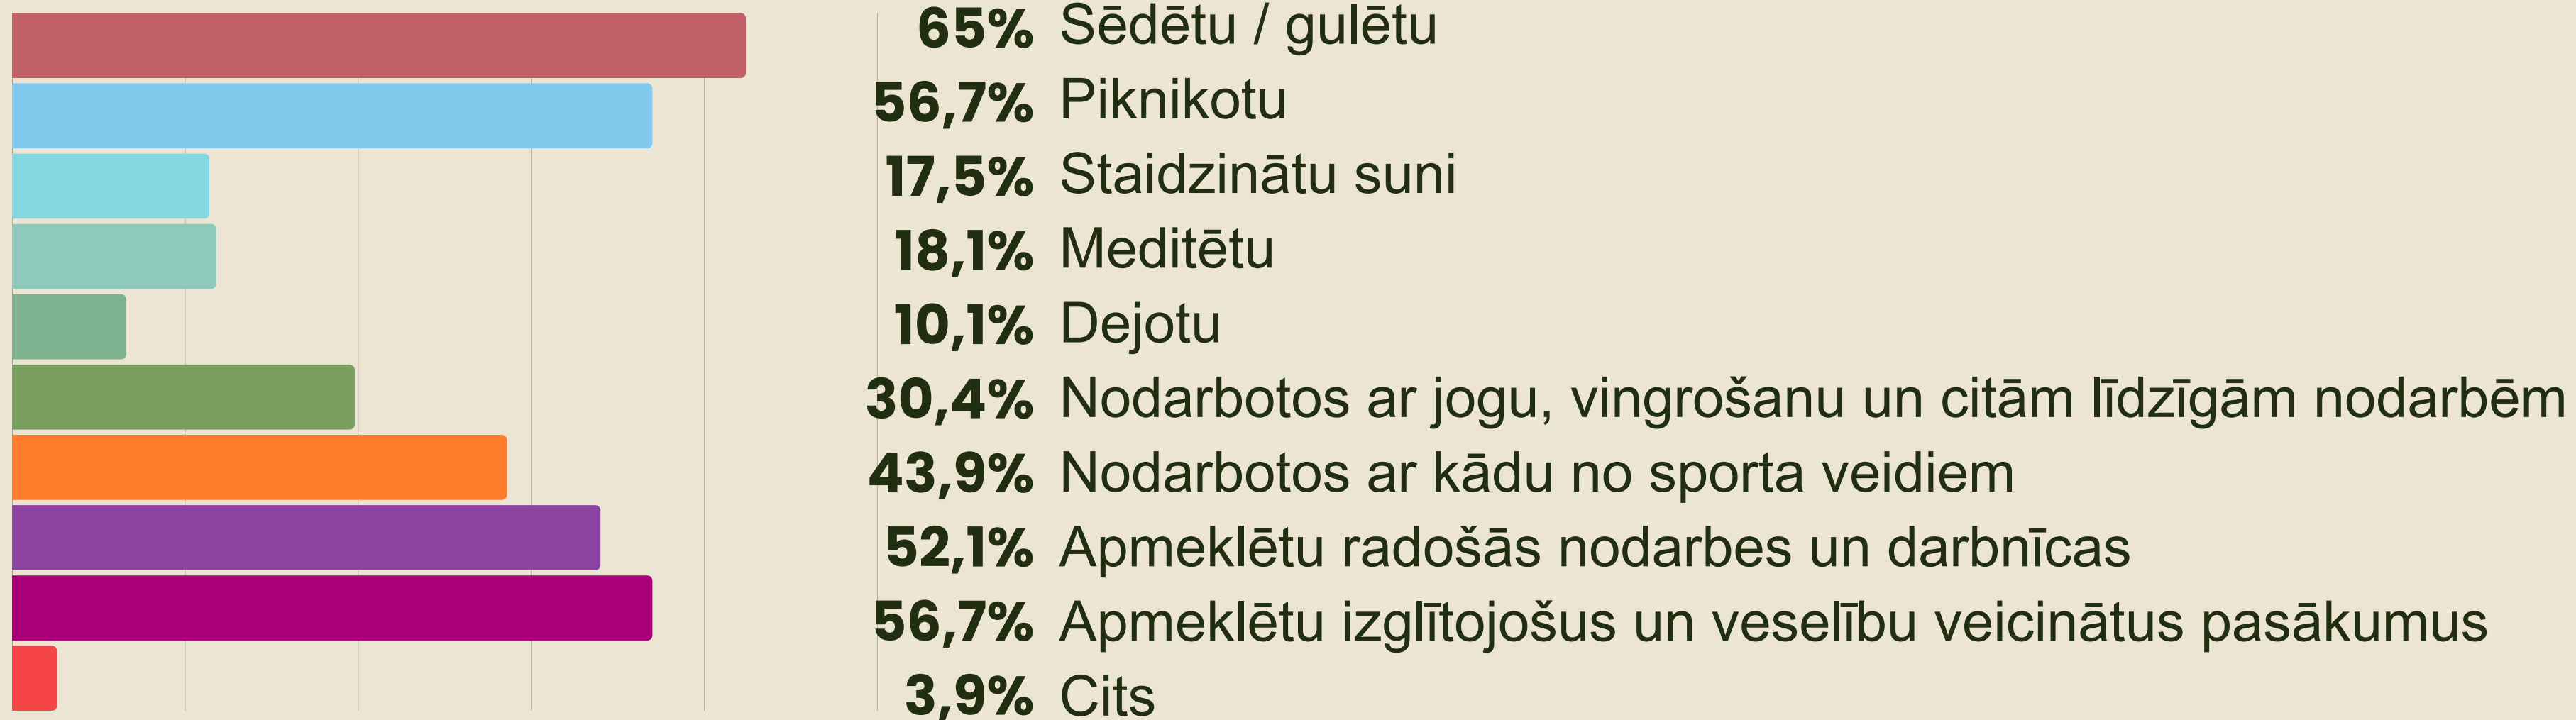

Ko jūs labprāt darītu parka brīvajās zaļajās zonās?

(iespējams atzīmēt vairākas atbildes)