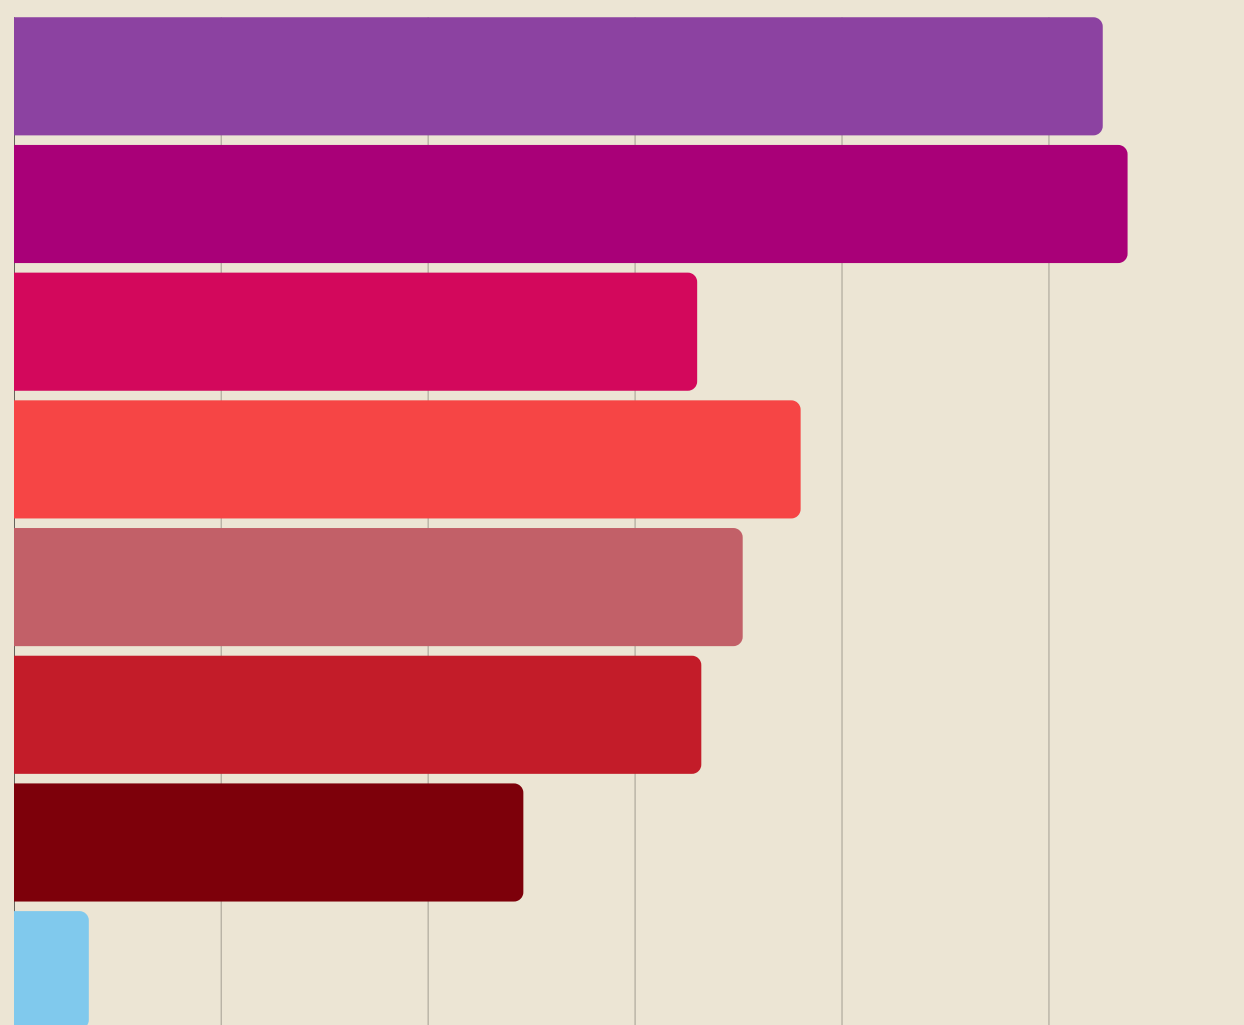

Kādus rotaļu laukumu elementus Jūs vēlētos redzēt parkā? (iespējams atzīmēt vairākas atbildes)

- **80,7%** Šūpoles
- **82,5%** Elementus, kuros var kāpt / rāpties
- **50,6%** Virvju piramīdu
- **58,3%** Muzikālus elementus
- **54%** Taktīlus elementus
- **50,9%** Rotējošus elementus / karuseli
- **37,7%** Batutu
- **5,4%** Cits