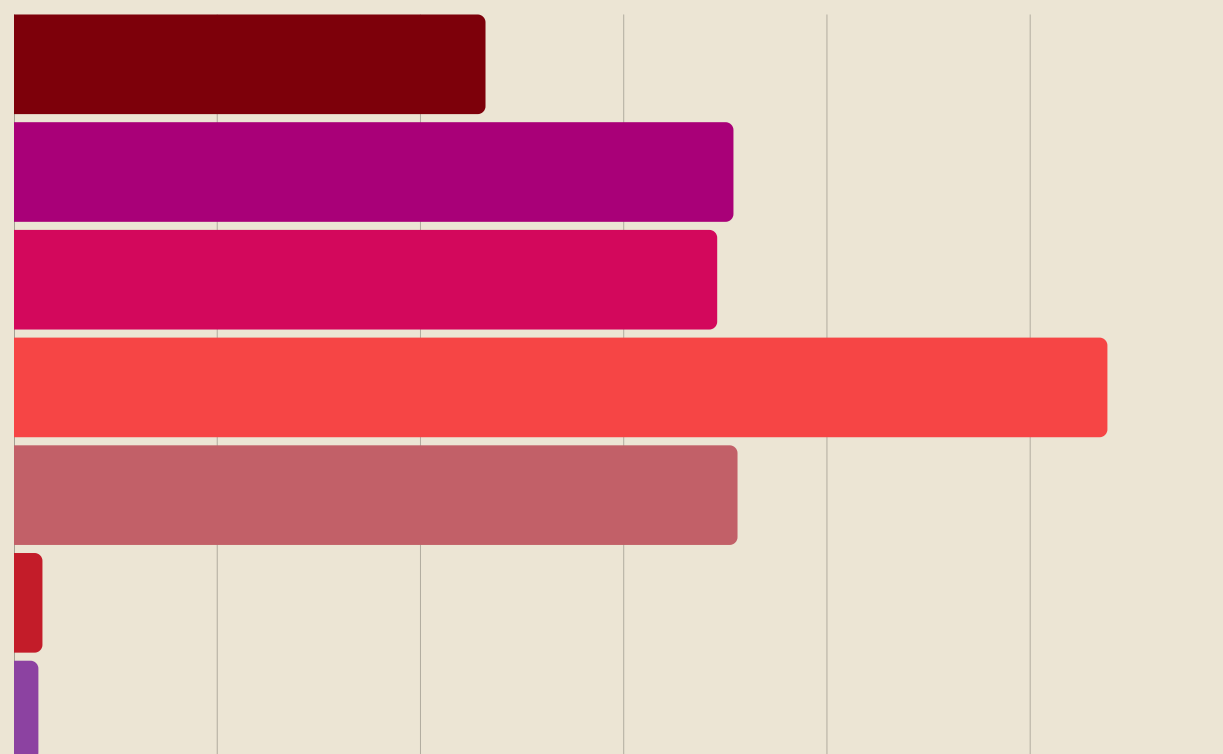

Kādus elementus vēlētos redzēt parkā, ņemot vērā ka kopējais parka koncepts ir saistīts ar ūdens tēmu? Atslēgas vārdi: Mūsa, Mēmele, zivis un citi ūdens dzīvnieki, dabas izpēte. (iespējams atzīmēt vairākas atbildes)

- **35,6%** Ūdens augus
- **54,3%** Zivju, putnu un citu ūdens dzīvnieku tēlus / skulptūras
- **53,1%** Upju attēlojumu taku izvietojumā
- **82,5%** Strūklaku
- **54,6%** Bērnu rotaļu iekārtas atbilstoši tēmai
- **2,1%** Nav viedoklis
- **1,8%** Cits