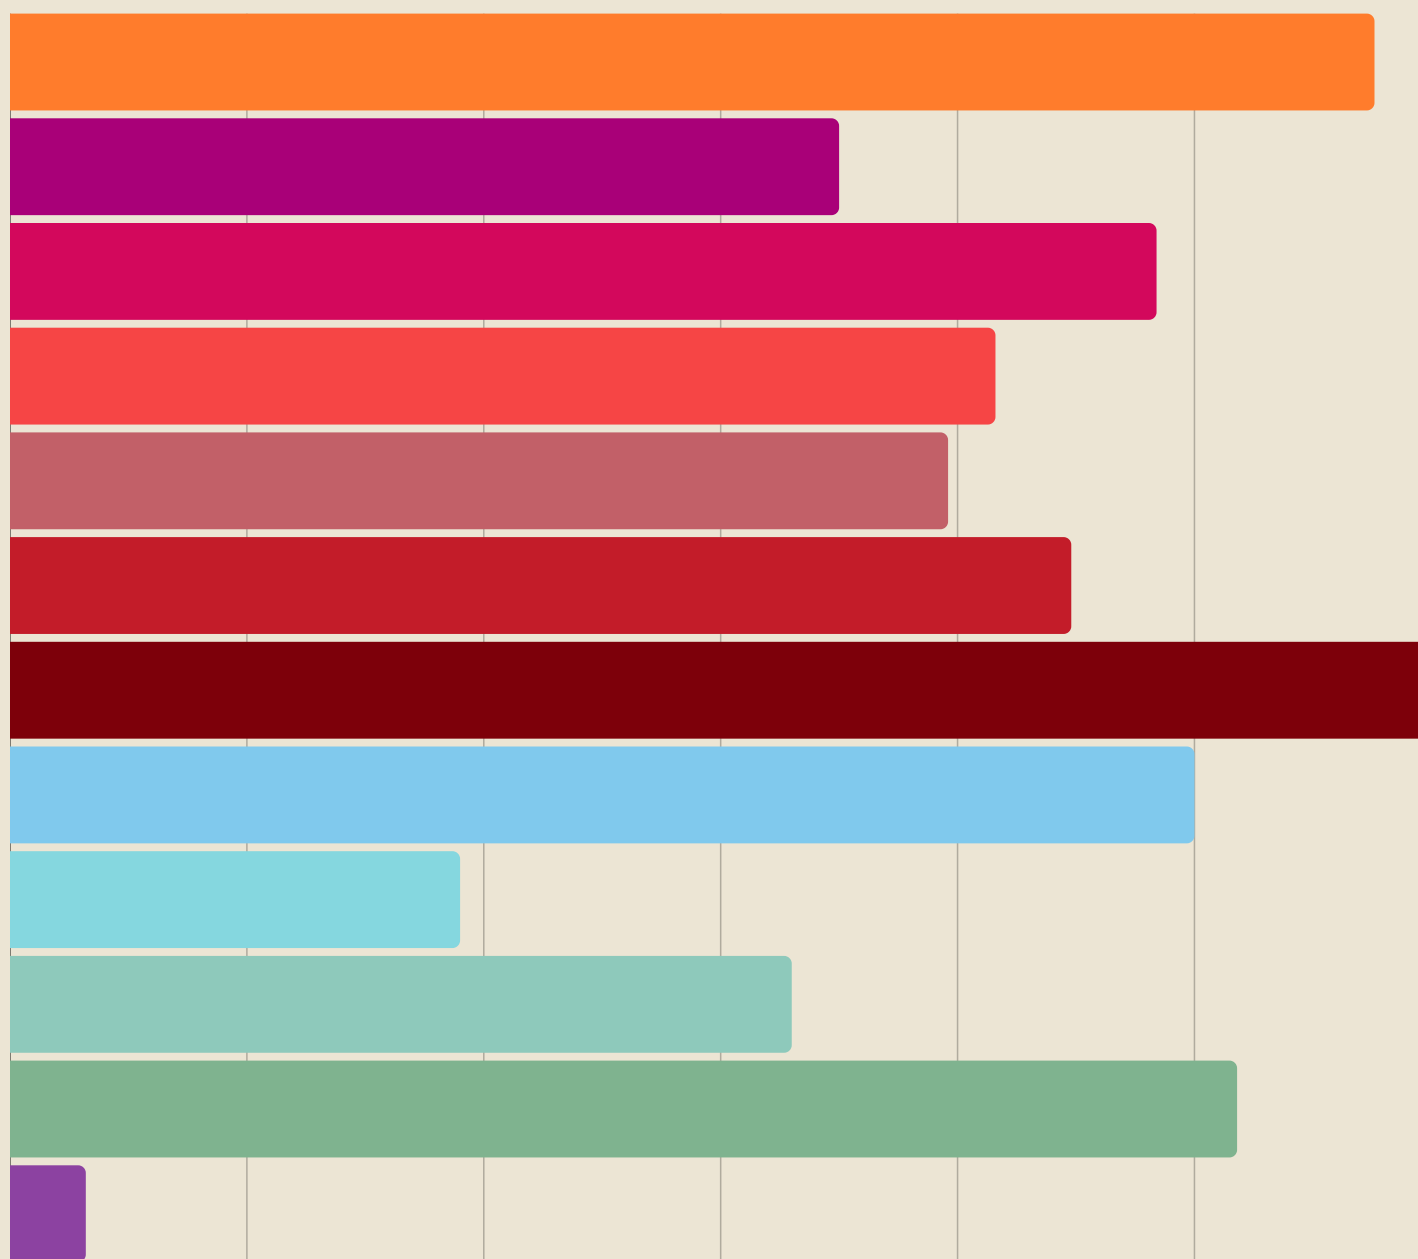

Ko vajadzētu iekļaut labiekārtojuma risinājumos? (iespējams atzīmēt vairākas atbildes)

- **88,3%** Atpūtas solus
- **53,7%** Atpūtas zviļņi
- **74,2%** Dekoratīvie apstādījumi
- **63,8%** Atkritumu tvertnes kopējiem atkritumiem
- **60,7%** Atkritumu tvertnes šķirojamajiem atkritumiem
- **68,7%** Suņu izkārnījumu urnas
- **91,7%** Dzeramā ūdens brīvkrānu
- **76,7%** Velosipēdu novietnes
- **29,1%** Veloremontstaciju
- **50,6%** Viedierīču uzlādes punkts
- **79,4%** Gaismas virtenes atpūtas zonās
- **4,8%** Cits