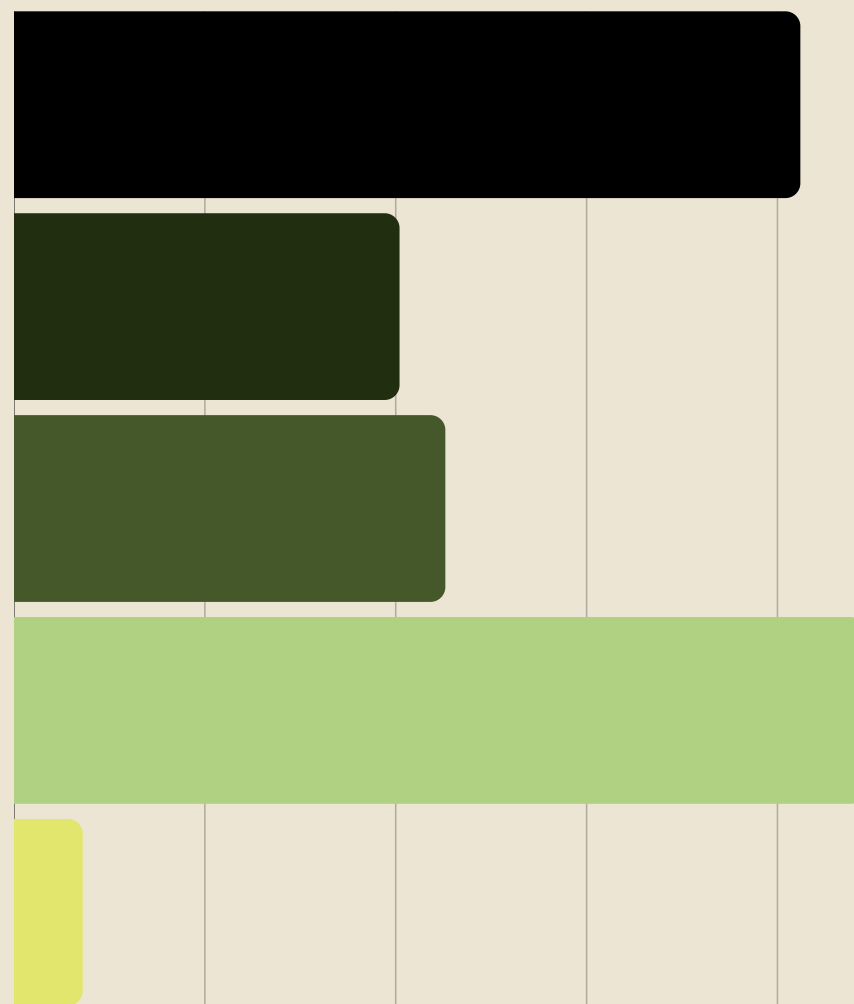

57,3% Atpūtas / pastaigu takas

43,1% Skatu/ atpūtas laukums

75,7% Visu parku kopumā

21,5% Laukumus izbraukuma ēdināšanā

68,8% Pasākumus Bauskas Pilskalna parkā

1,8% Cits

Kur, Jūsuprāt, jāizbūvē labierīcības Pilskalna parkā? (iespējams atzīmēt vairākas atbildes)

- 20,1%** Esošās tualetes vietā
- 7,3%** Pie stāvlaukuma pirms ieejas pilskalna p
- 69,8%** Abās iepriekš minētajās vietās
- 2,8%** Cits

Ko vajadzētu iekļaut labiekārtojuma risinājumos?

(iespējams atzīmēt vairākas atbildes)

Kādus elementus vēlētos redzēt Pilskalna parkā?

(iespējams atzīmēt vairākas atbildes)

- 82,3%** Informatīvus stendus/elementus par parka vēsturi
- 36,5%** Informatīvus elementus par par leģendāro Lielo Murzu
- 65,3%** Informatīvus stendus/elementus par Vairogmiestu
- 47,9%** Mūšas un Mēmeles stāstu
- 45,5%** Cits