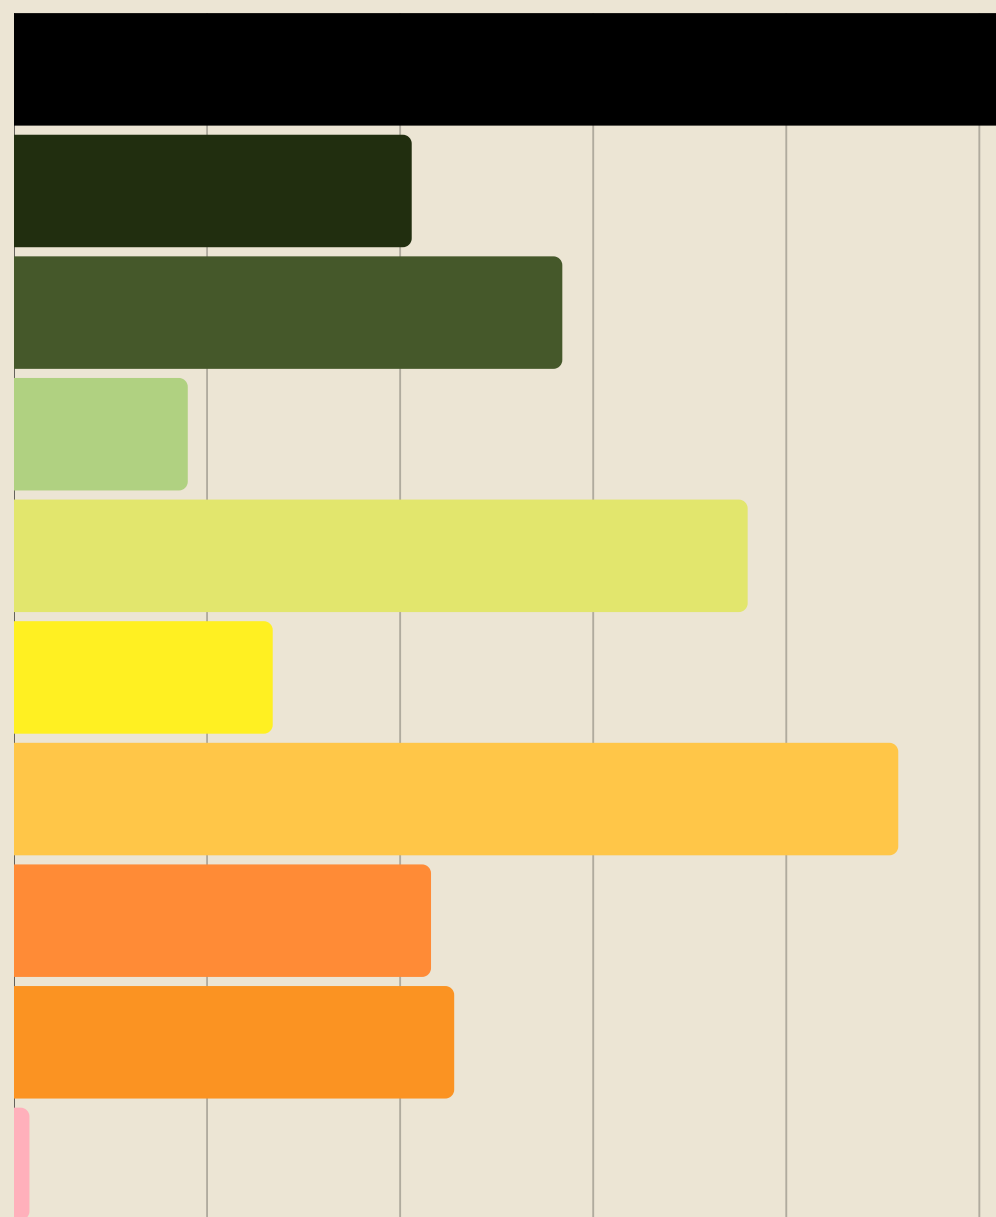

Kādus elementus vēlētos redzēt Pilskalna parkā?

(iespējams atzīmēt vairākas atbildes)

- 82,3%** Informatīvus stendus/elementus par parka vēsturi
- 36,5%** Informatīvus elementus par par leģendāro Lielo Murzu
- 65,3%** Informatīvus stendus/elementus par Vairogmiestu
- 47,9%** Mūšas un Mēmeles stāstu
- 45,5%** Cits

Vai Pilskalna parkā ir jānovieto informatīvi elementi/skulptūra leģendārajam Lielajam Murzam?

37,3% Jā
27,1% Nē
31,3% Nav viedokļa
4,3% Cits

Ja tiktu uzstādīti informatīvi elementi par leģendāro Lielo Murzu, kur Jūs labprāt tos vēlētos redzēt?

39,2% Netālu no pils parka autostāvietas uz parka pusi
60,8% Pilskalna parka galā

Ko Jūs lapbrāt darītu Pilskalna parka brīvajās zaļajās zonās? (iespējams atzīmēt vairākas atbildes)

89,2% Pastaigātos

35,8% Sēdētu/gulētu