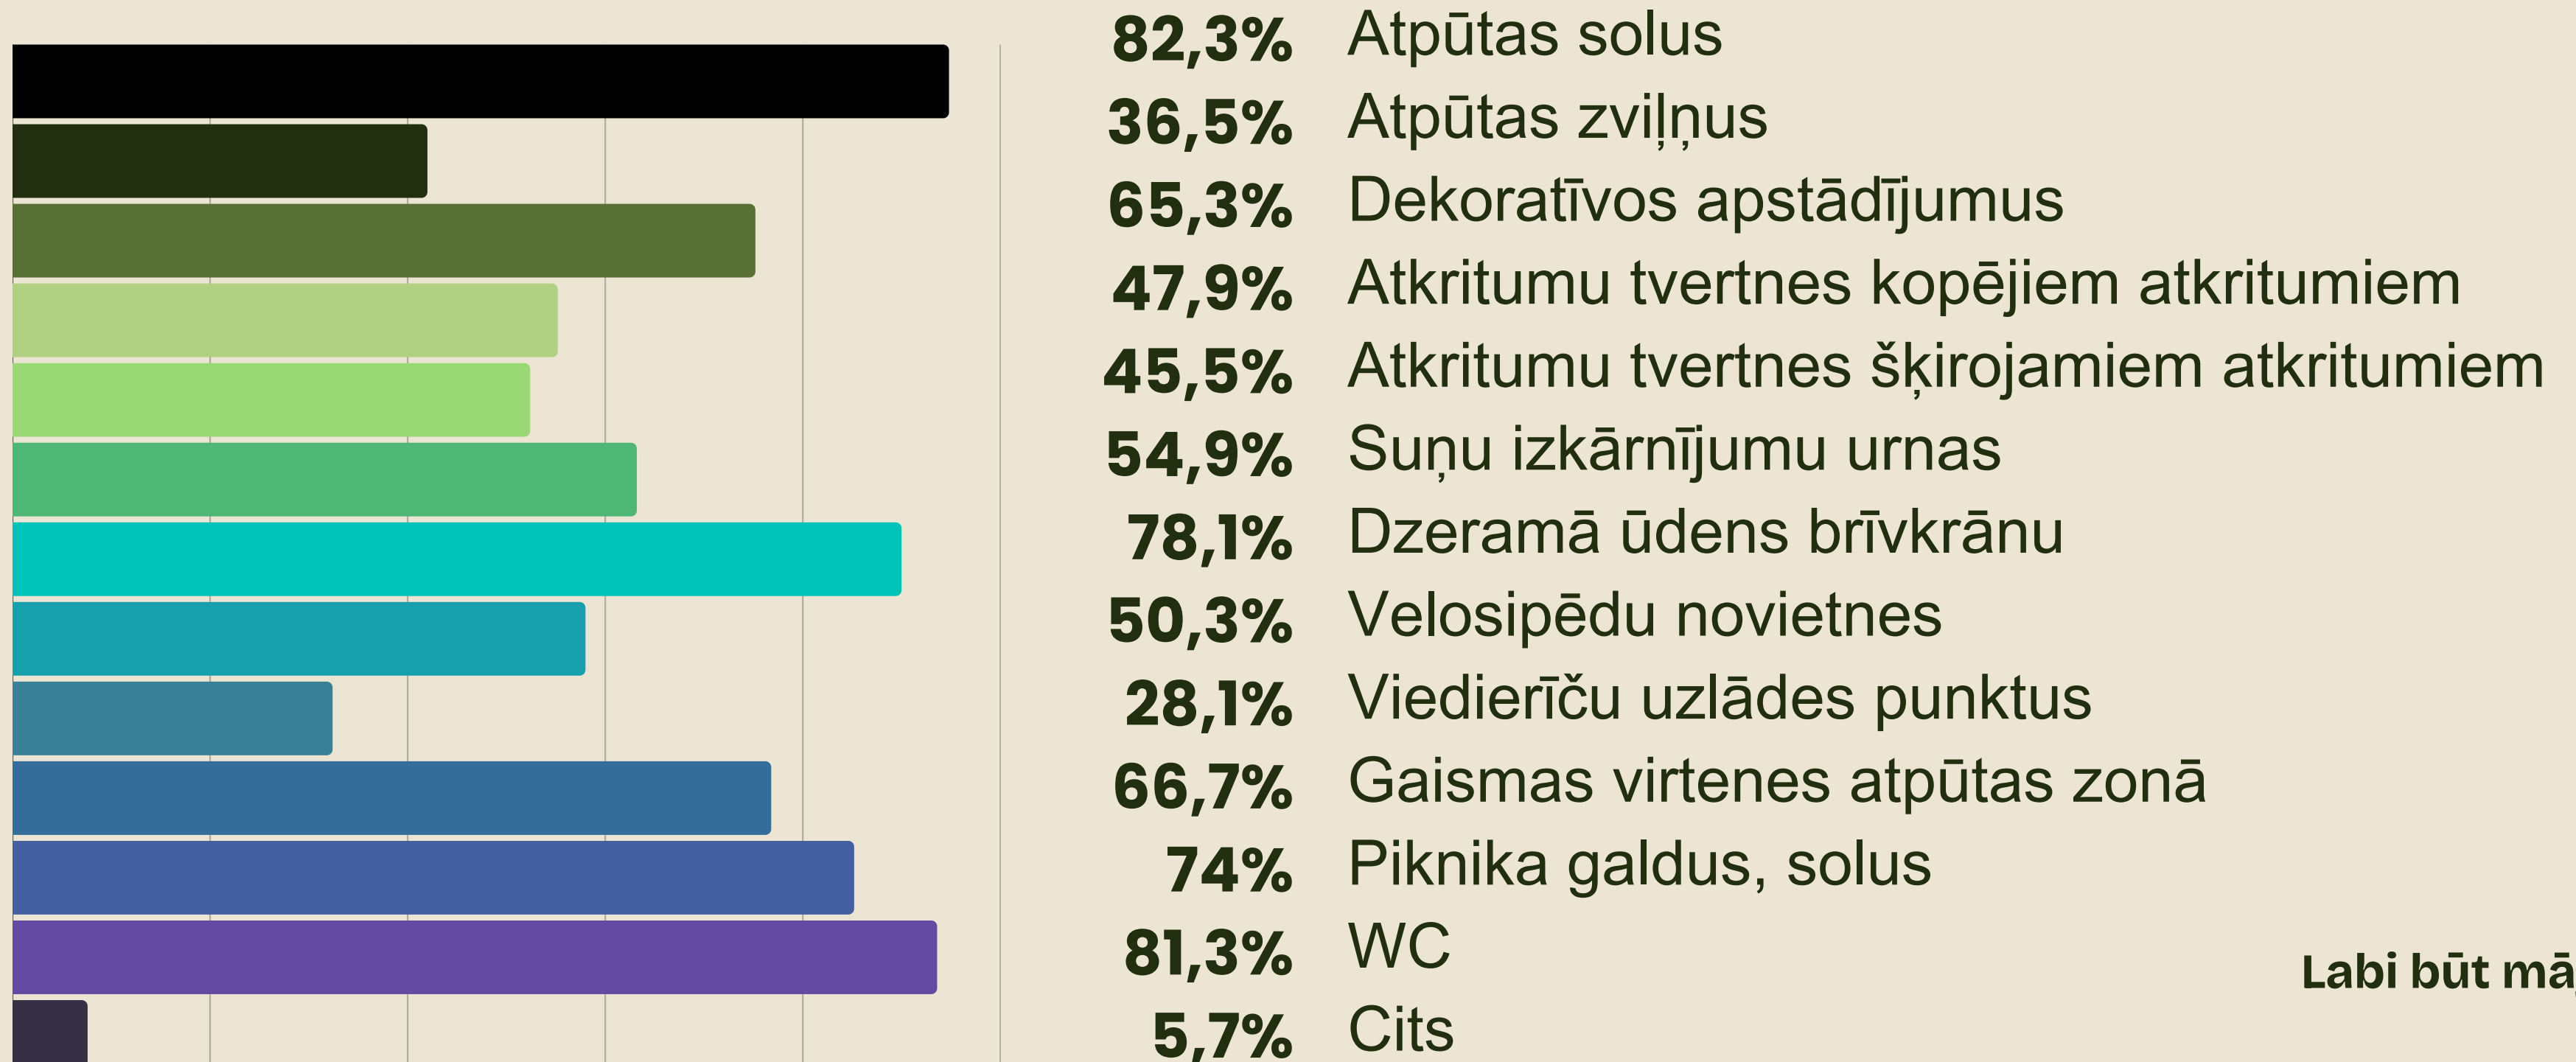

Ko vajadzētu iekļaut labiekārtojuma risinājumos?

(iespējams atzīmēt vairākas atbildes)