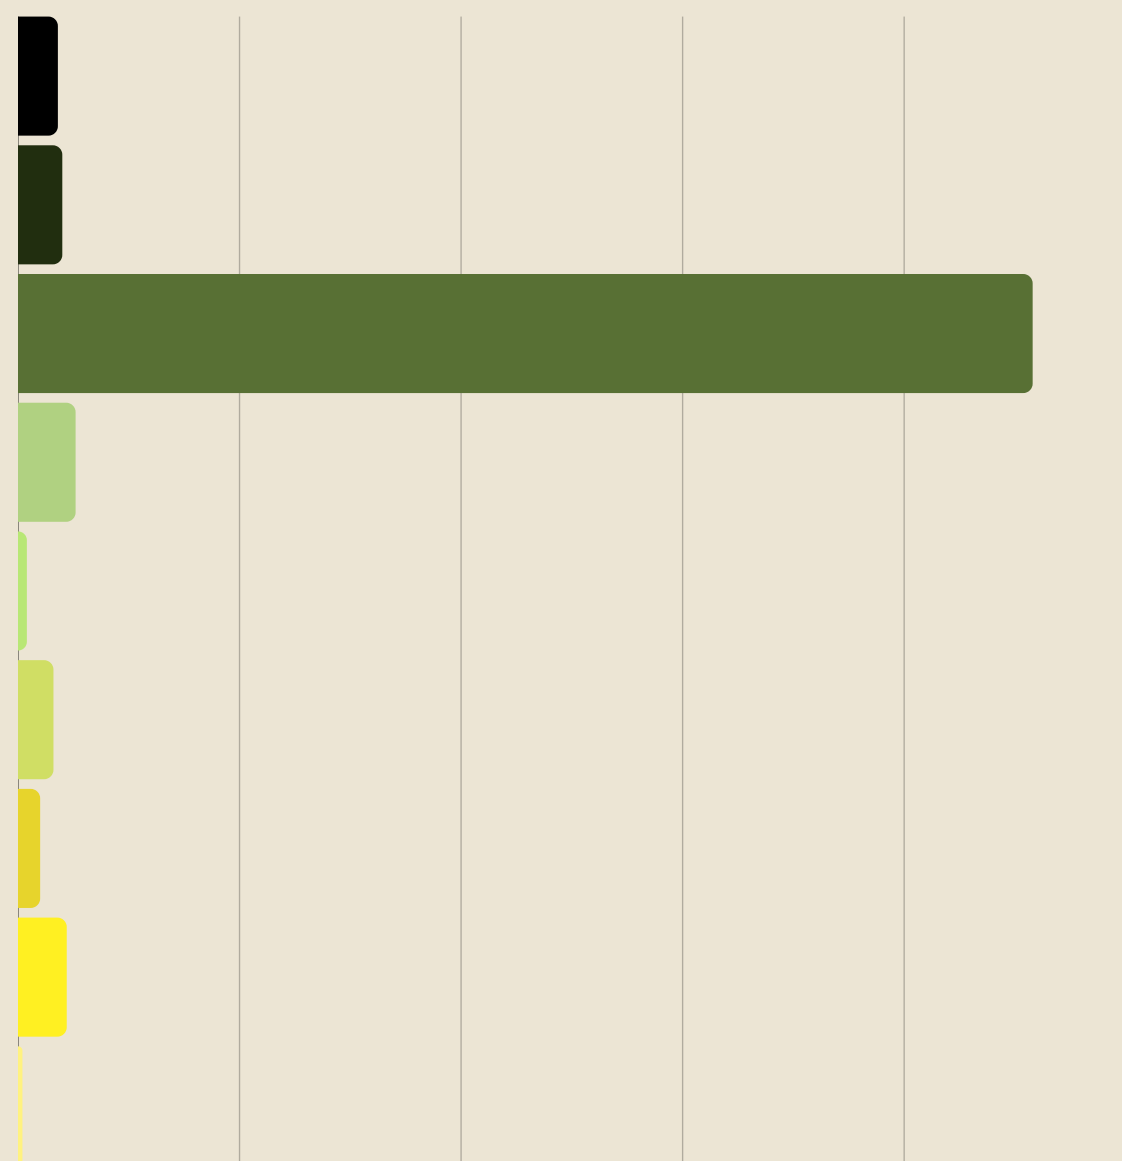

Lūdzu norādīt savu nodarbošanos / statusu:

- **3,1** Skolnieks /ce
- **3,5** Students /te
- **79,5%** Strādājošais /ā
- **4,5** Pensionārs /e
- **0,7** Bezdarbnieks / ce
- **2,8** Mājsaimnieks /ce
- **1,7** Persona ar invaliditāti
- **3,8** Bērna kopšanas atvaļinājumā
- **0,3** Cits