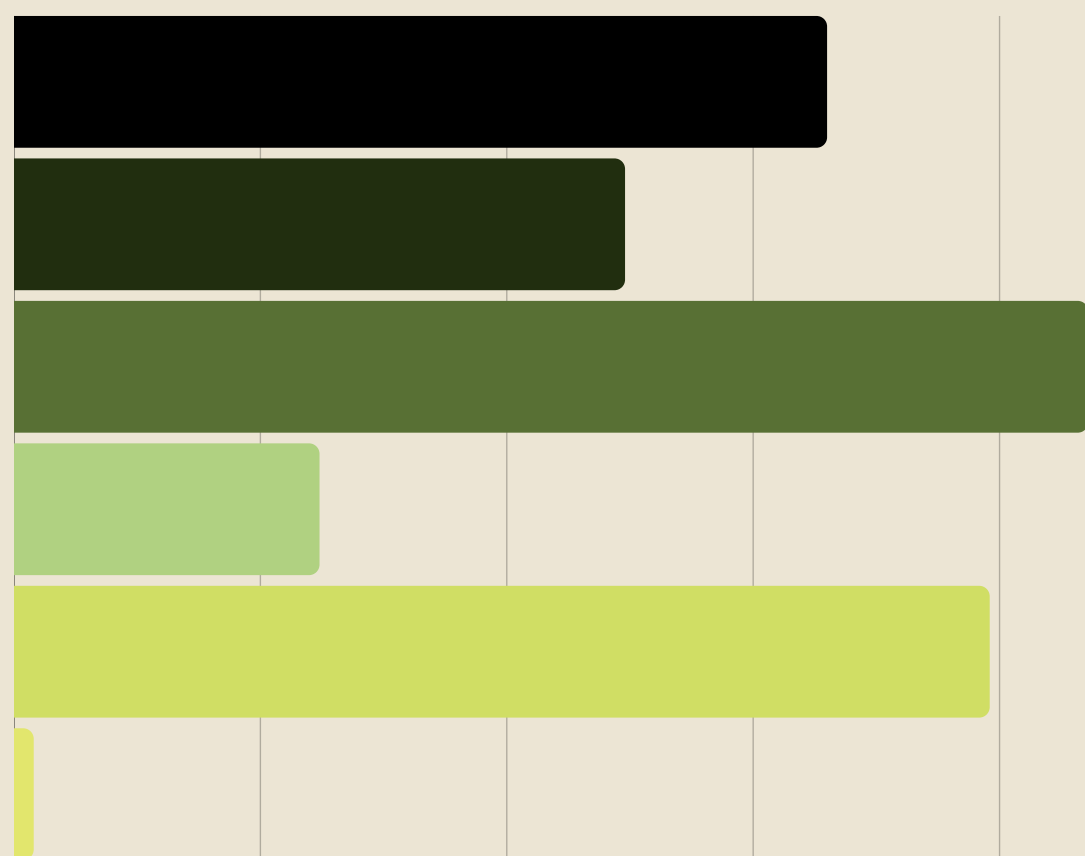

Kādas zonas jūs vai jūsu ģimene visbiežāk varētu apmeklēt Bauskas Pilskalna parkā? (iespējams atzīmēt vairākas atbildes)

57,3% Atpūtas / pastaigu takas

43,1% Skatu/ atpūtas laukums

75,7% Visu parku kopumā

21,5% Laukumus izbraukuma ēdināšanā

68,8% Pasākumus Bauskas Pilskalna parkā

1,8% Cits