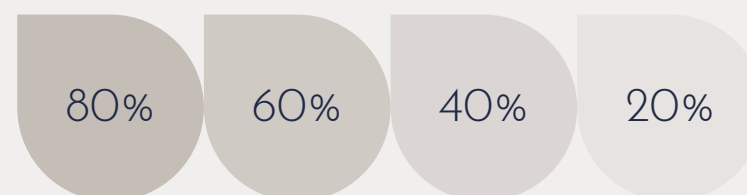

Zīmola
pamatkrāsas

Zīmola
papildkrāsas
pēc sabiedrības
grupām

VIESIEM

IEDZĪVOTĀJIEM

UZŅĒMĒJIEM

Pieļaujamā
krāsu intensitāte

ZĪMOLA BURTVEIDOLS

Zīmola dizaina burtveidols ir Josefin Sans Vienkāršs, tīras formas bezserifu fonts, kas tiek izmantots visos grafiskajos materiālos. Fonta bold versija tiek lietota, galvenokārt, virsrakstos un papildinot atsevišķus vārdus. Light un Regular versijas lieto pamattekstam.