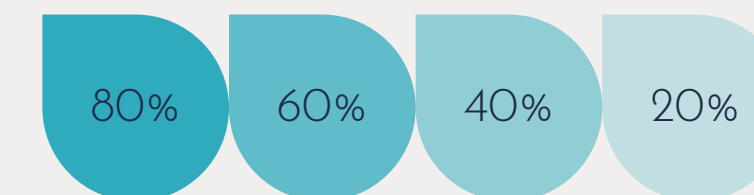

Zīmola
pamatkrāsas

Zīmola
papildkrāsas
pēc sabiedrības
grupām

VIESIEM

IEDZĪVOTĀJIEM

UZŅĒMĒJIEM

Pieļaujamā
krāsu intensitāte

ZĪMOLA BURTVEIDOLS

Zīmola dizaina burtveidols ir Josefin Sans Vienkāršs, tīras formas bezserifu fonts, kas tiek izmantots visos grafiskajos materiālos. Fonta bold versija tiek lietota, galvenokārt, virsrakstos un papildinot atsevišķus vārdus. Light un Regular versijas lieto pamattekstam.