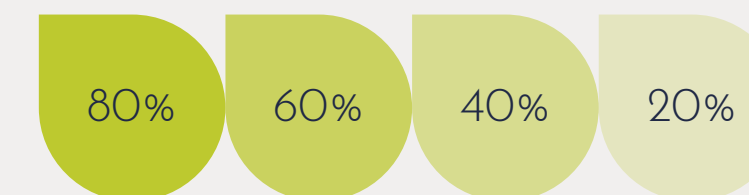

Zīmola
pamatkrāsas

Zīmola
papildkrāsas
pēc sabiedrības
grupām

VIESIEM

IEDZĪVOTĀJIEM

UZŅĒMĒJIEM

Pieļaujamā
krāsu intensitāte

ZĪMOLA BURTVEIDOLS

Zīmola dizaina burtveidols ir Josefin Sans Vienkāršs, tīras formas bezserifu fonts, kas tiek izmantots visos grafiskajos materiālos. Fonta bold versija tiek lietota, galvenokārt, virsrakstos un papildinot atsevišķus vārdus. Light un Regular versijas lieto pamattekstam.