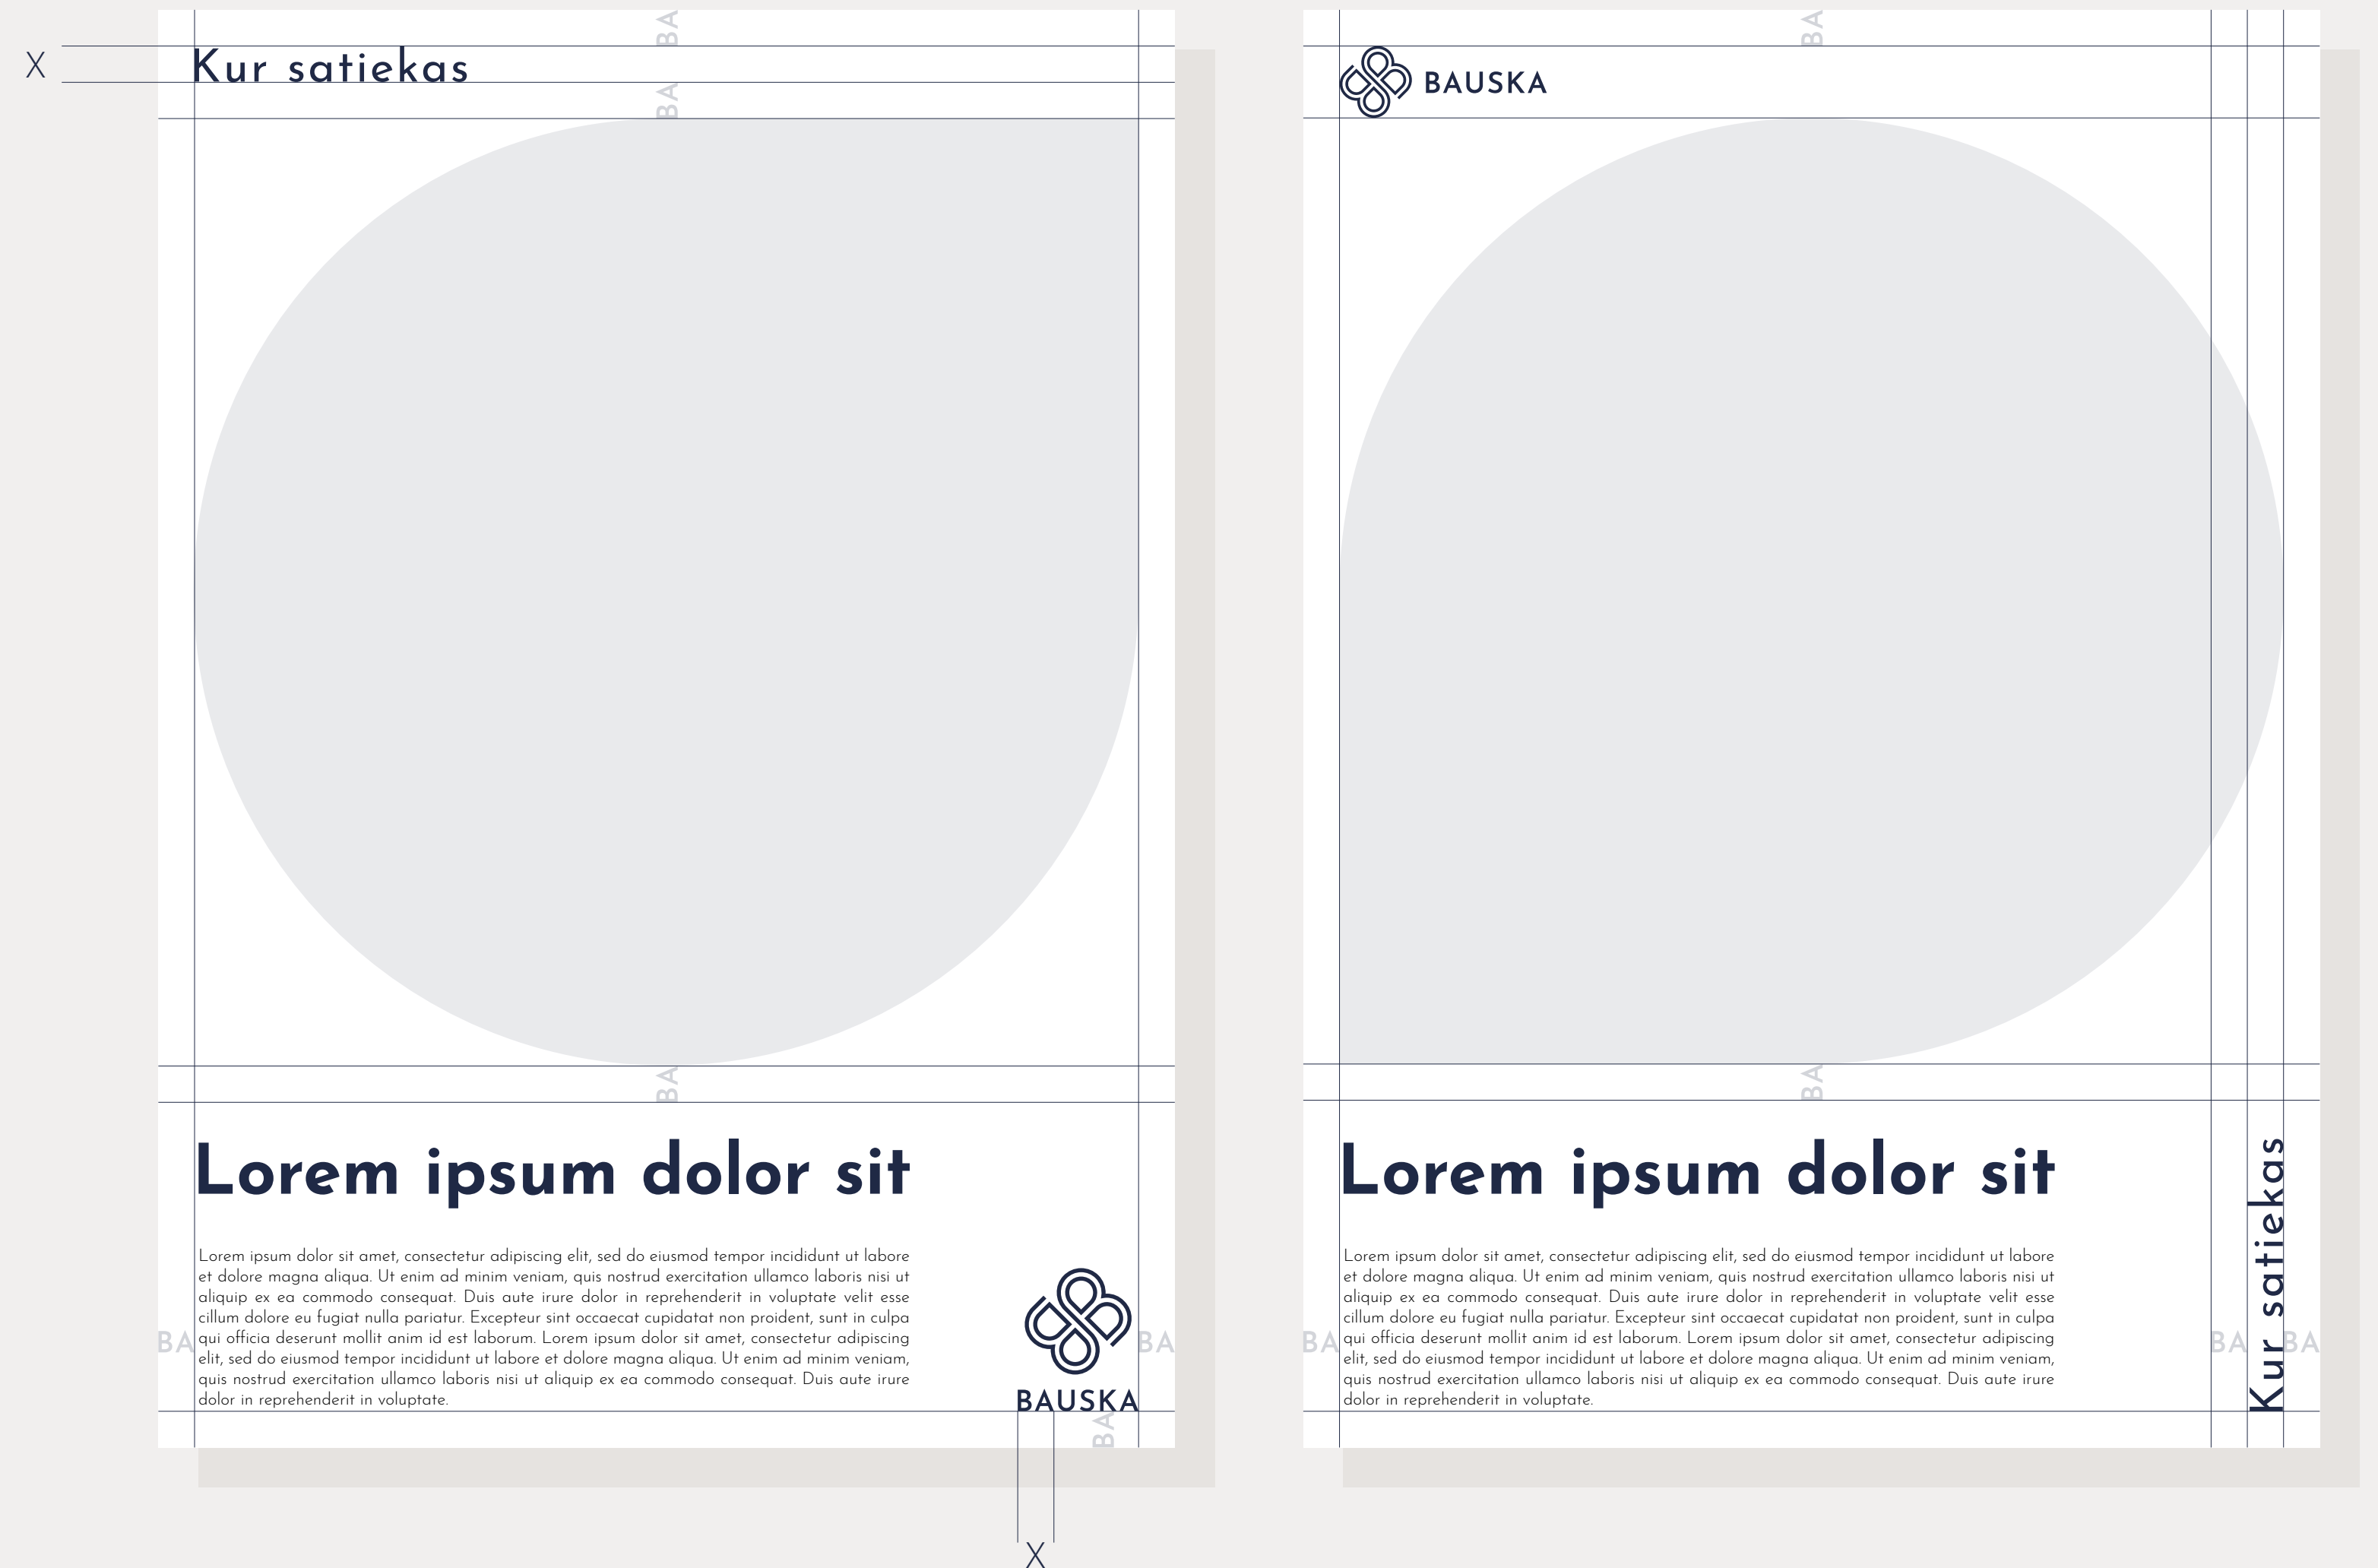

MINIMĀLAIS LAUKUMS AP LOGOTIPU

Minimālais laukums ap logotipu definēts, lai saglabātu logotipa tīrību, tas nepārklātos ar citiem dizaina elementiem un netiktu izmantots parāk mazā laukumā.

SATURA VEIDOŠANAS PRINCIPI

Rekomendācija kā veidot dažādus materiālus no A5 - A1 lapas izmēram.

A4 lapas izmēra maketam logotipa izmērs platumā ir 25mm. Saukļa un reklāmas teksta attālumu no malām nosaka pēc logotipa pirmo divu burtu platumā (BA) - X
Saukļa augstums vienāds ar X

SATURA VEIDOŠANAS PRINCIPI

Rekomendācija kā veidot horizontālus materiālus.
Logotipa izmērs horizontālam
A4 formātam platumā - 25mm

Saukļa un reklāmas teksta attālumu no malām nosaka
pēc logotipa pirmo divu burtu platumā (BA) - X
Saukļa augstums vienāds ar X

SATURA VEIDOŠANAS PRINCIPI

Paraugu vizualizācijas

SATURA VEIDOŠANAS PRINCIPI

Rekomendācijas vadoties pēc standarta
A5 – A1 lapu izmēriem ir sagatavotas
kā orientieris, izstrādājot materiālus
šādos izmēros.